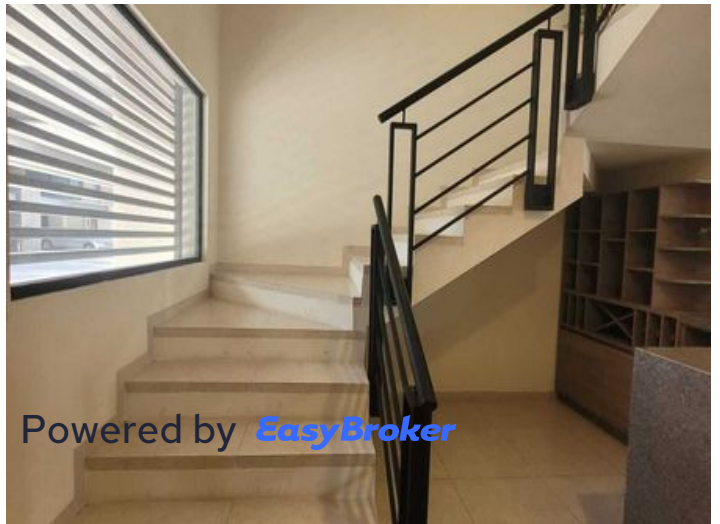

Powered by [EasyBroker](#)