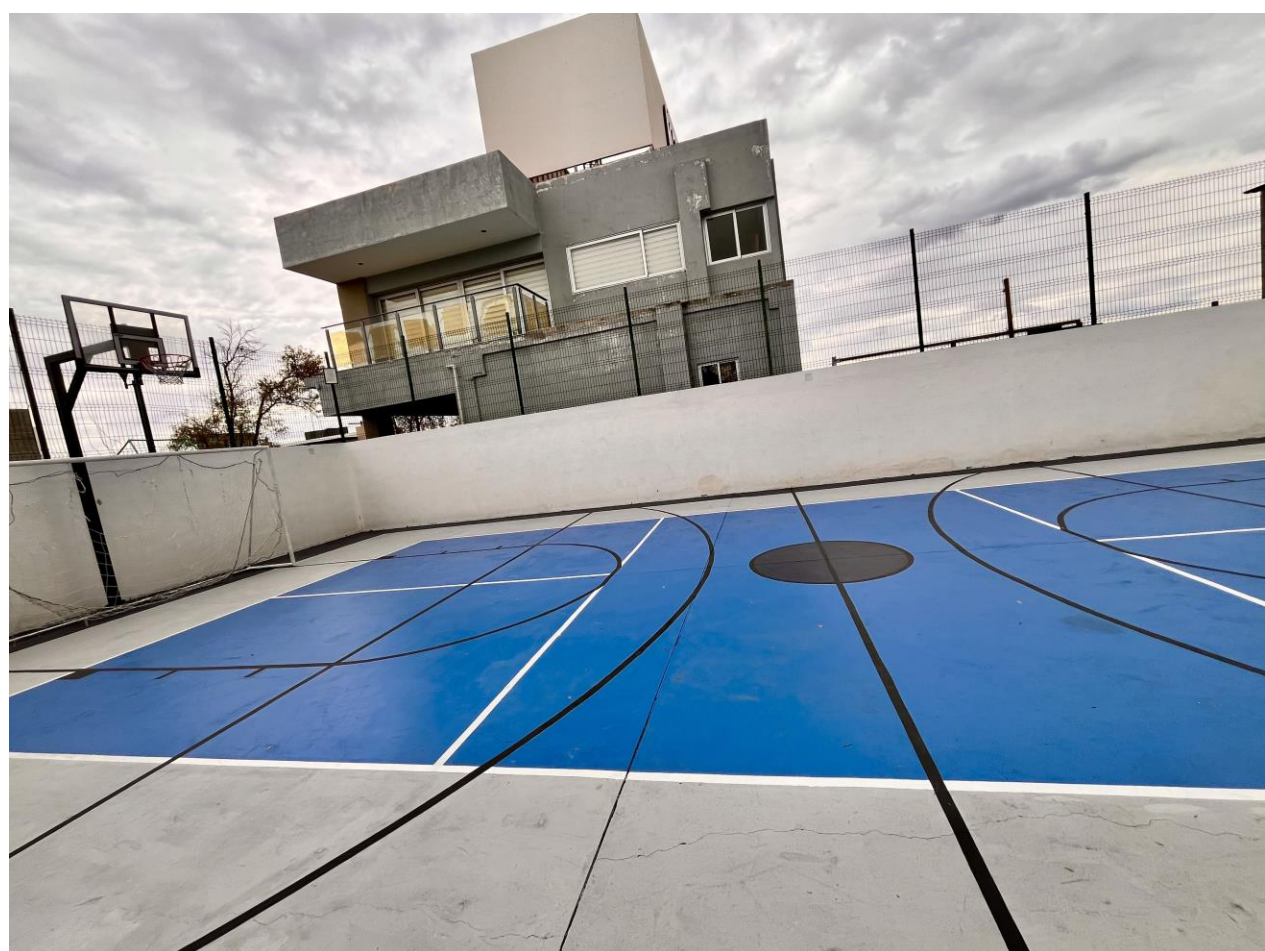

TERRENO DE 160m2 EN VENTA, HACIENDA JURQUILLA SANTA FÉ,

Qro.

\$1,850,000.00

Plano, orientación norte franco, de 8 metros de frente por 20 metros de fondo. Inmejorable  ubicación dentro de Juriquilla en condominio con  plaza comercial adyacente,  seguridad y acceso controlado 24/7. Urbanización de primera categoría con  calles de asfalto y pórfido, construcciones de autor,  áreas verdes,  únicamente tránsito local.

***Plano! Sin gravamen!
Amenidades y seguridad!
Excelente ubicación!***

**Frente: 8 metros,
Fondo: 20 metros.**

**Superficie total: 160m2
ID: 1020-24904**

TERRENO DE 160m2 EN VENTA, HACIENDA JURQUILLA SANTA FÉ,

Qro.

\$1,850,000.00

Además de lo anterior, cuenta con club house con 🏠♂ alberca, 🎉 salón para eventos y usos múltiples hasta para 150 personas, 🍖 asadores, 🎮 juegos infantiles y cancha de ⚽ futbol y 🏀 basquetbol.

***Plano! Sin gravamen!
Amenidades y seguridad!
Excelente ubicación!***

**Frente: 8 metros,
Fondo: 20 metros.**

**Superficie total: 160m2
ID: 1020-24904**

TERRENO DE 160m2 EN VENTA, HACIENDA JURIQUELLA SANTA FÉ,