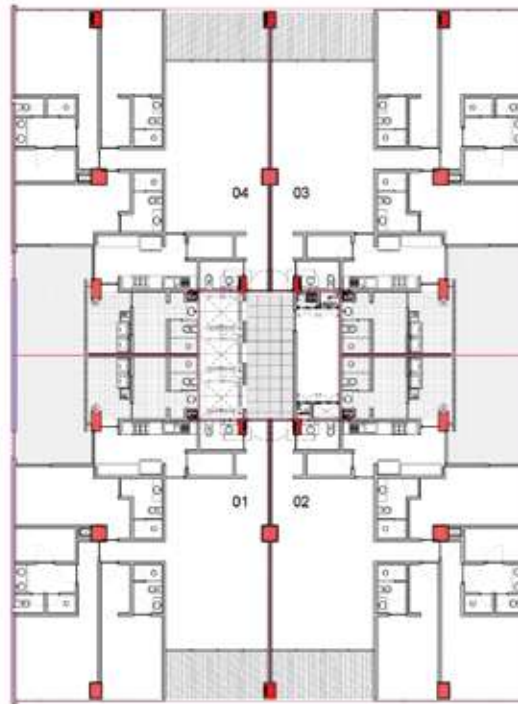

N1 Torre 1 y 2

TORRE 2

TORRE 1