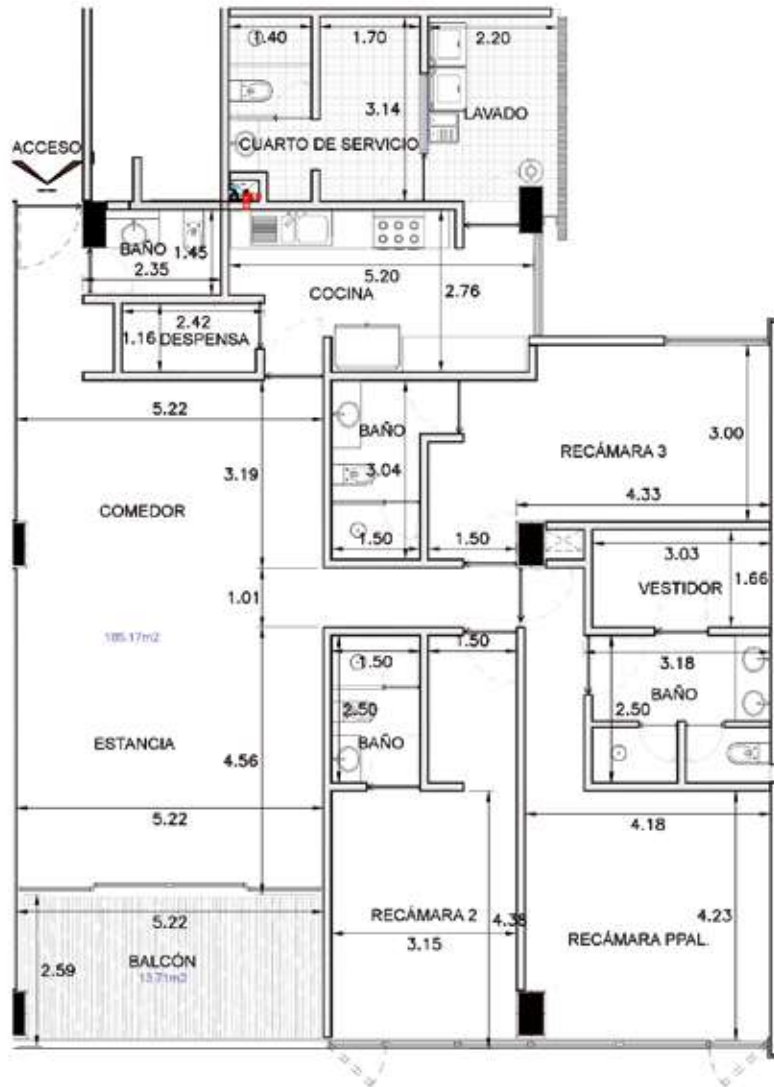

- 3 recámaras (recámara principal con vestidor)
- Terraza
- 3 baños completos
- Baño para visitas
- Comedor
- Cocina
- Estancia
- Cuarto de servicio con baño integrado
- Área de lavado