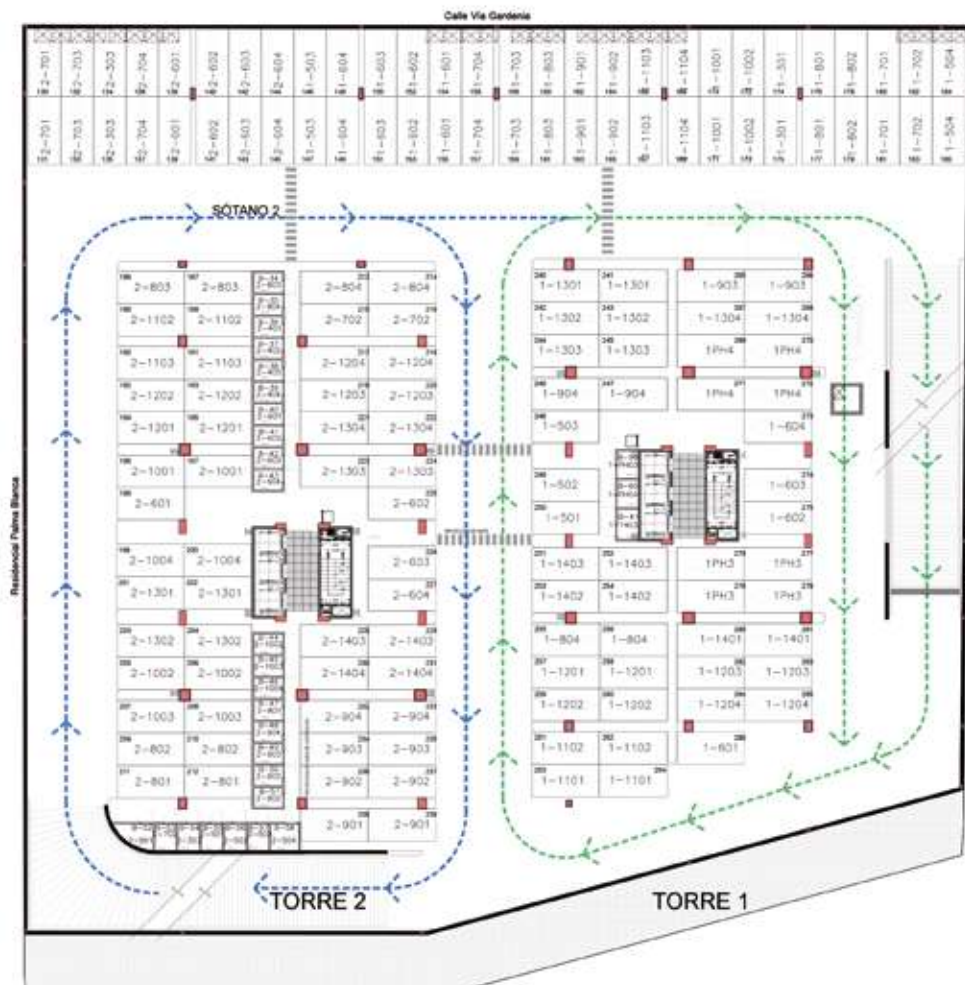

TORRE 2

TORRE 1

Planta Baja

Planta Alta

- 3 recámaras con vestidor y baño completo
- Family room con baño completo
- Balcón
- Bodega
- Comedor
- Cocina
- Estancia
- Cuarto de servicio
- Área de lavado

# PH Torre 1 y 2

TORRE 2

TORRE 1

- 3 recámaras con vestidor y baño completo
- Family room con baño completo
- Balcón
- Terraza
- Jardín
- Comedor
- Cocina
- Estancia
- Cuarto de servicio
- Área de lavado

- 129 cajones

- 156 cajones

# N1 Torre 1 y 2

TORRE 2

TORRE 1

- 92 cajones

DESSEA  
HI LIVING