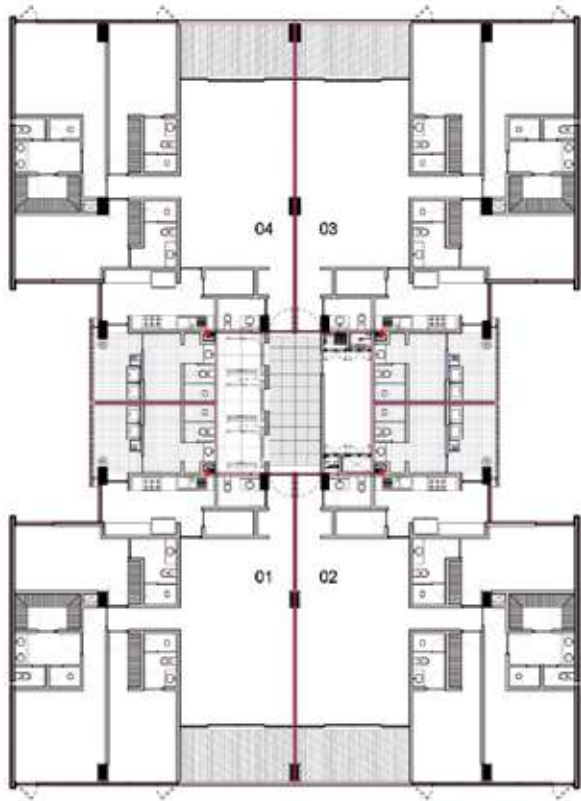

## Departamentos desde **199** hasta **311** m<sup>2</sup>

- Deptos en 1 y 2 niveles
- 3 recámaras ( recámara principal con vestidor )
- 3 baños completos
- 2, 3 y 4 estacionamientos
- Baño de visitas
- Sala - comedor
- Cocina equipada
- Cuarto de servicio con baño integrado
- Área de lavado
- **Terrazas \***
- **Balcón de 13 a 21 m<sup>2</sup>**
- **Bodega**
- **Jacuzzi**
- **Alberca**
- **Área de asoleadero**
- **Jardines**
- **Fire Pit**
- **Juice Bar**
- **Salón de juegos**
- **Ludoteca**
- **Spa**
- **Gym**
- **Salón de eventos**

# DEPARTAMENTOS A TU MEDIDA

TORRE 2

TORRE 1

Planta Baja

Planta Alta

- 3 recámaras con vestidor y baño completo
- Family room con baño completo
- Balcón
- Bodega
- Comedor
- Cocina
- Estancia
- Cuarto de servicio
- Área de lavado

# PH Torre 1 y 2

TORRE 2

TORRE 1

- 3 recámaras con vestidor y baño completo
- Family room con baño completo
- Balcón
- Terraza
- Jardín
- Comedor
- Cocina
- Estancia
- Cuarto de servicio
- Área de lavado