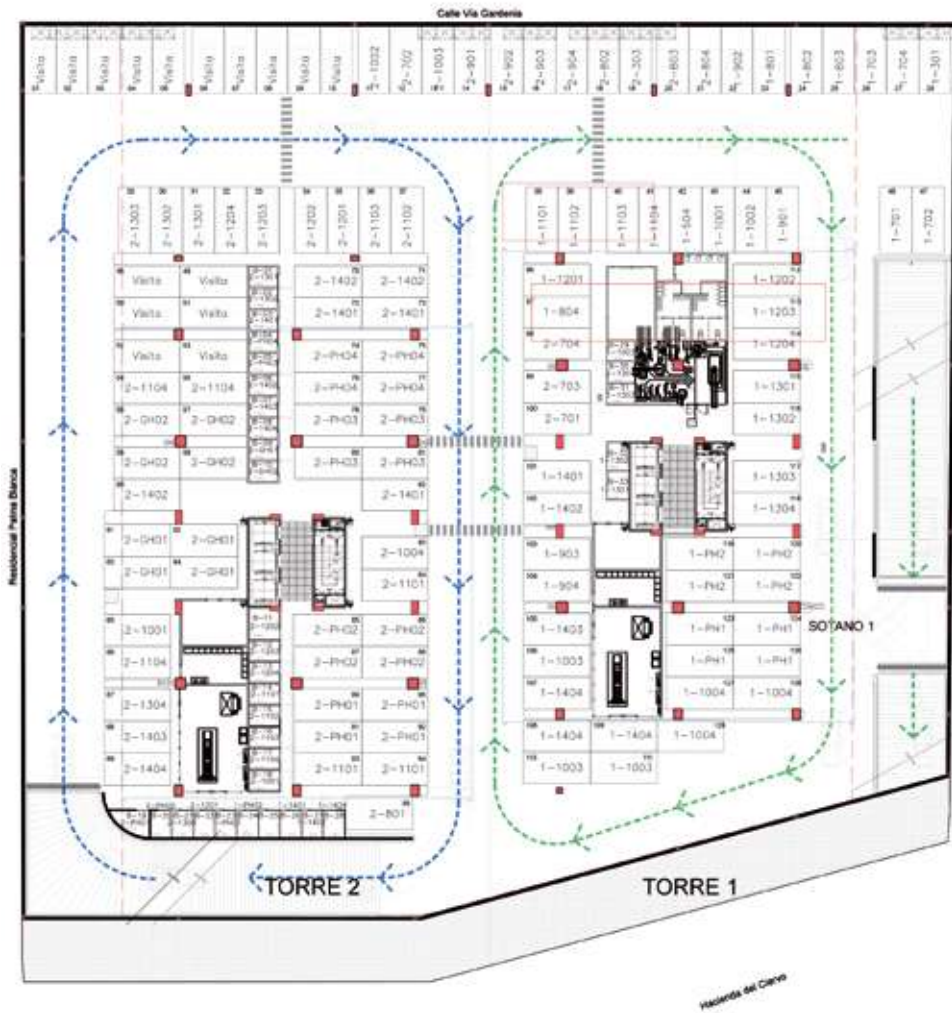

TORRE 2

TORRE 1

Planta Baja

Planta Alta

- 3 recámaras con vestidor y baño completo
- Family room con baño completo
- Balcón
- Bodega
- Comedor
- Cocina
- Estancia
- Cuarto de servicio
- Área de lavado

# PH Torre 1 y 2

TORRE 2

TORRE 1

- 3 recámaras con vestidor y baño completo
- Family room con baño completo
- Balcón
- Terraza
- Jardín
- Comedor
- Cocina
- Estancia
- Cuarto de servicio
- Área de lavado

- 129 cajones

- 156 cajones

# N1 Torre 1 y 2

TORRE 2

TORRE 1

- 92 cajones

DESSEA  
HI LIVING