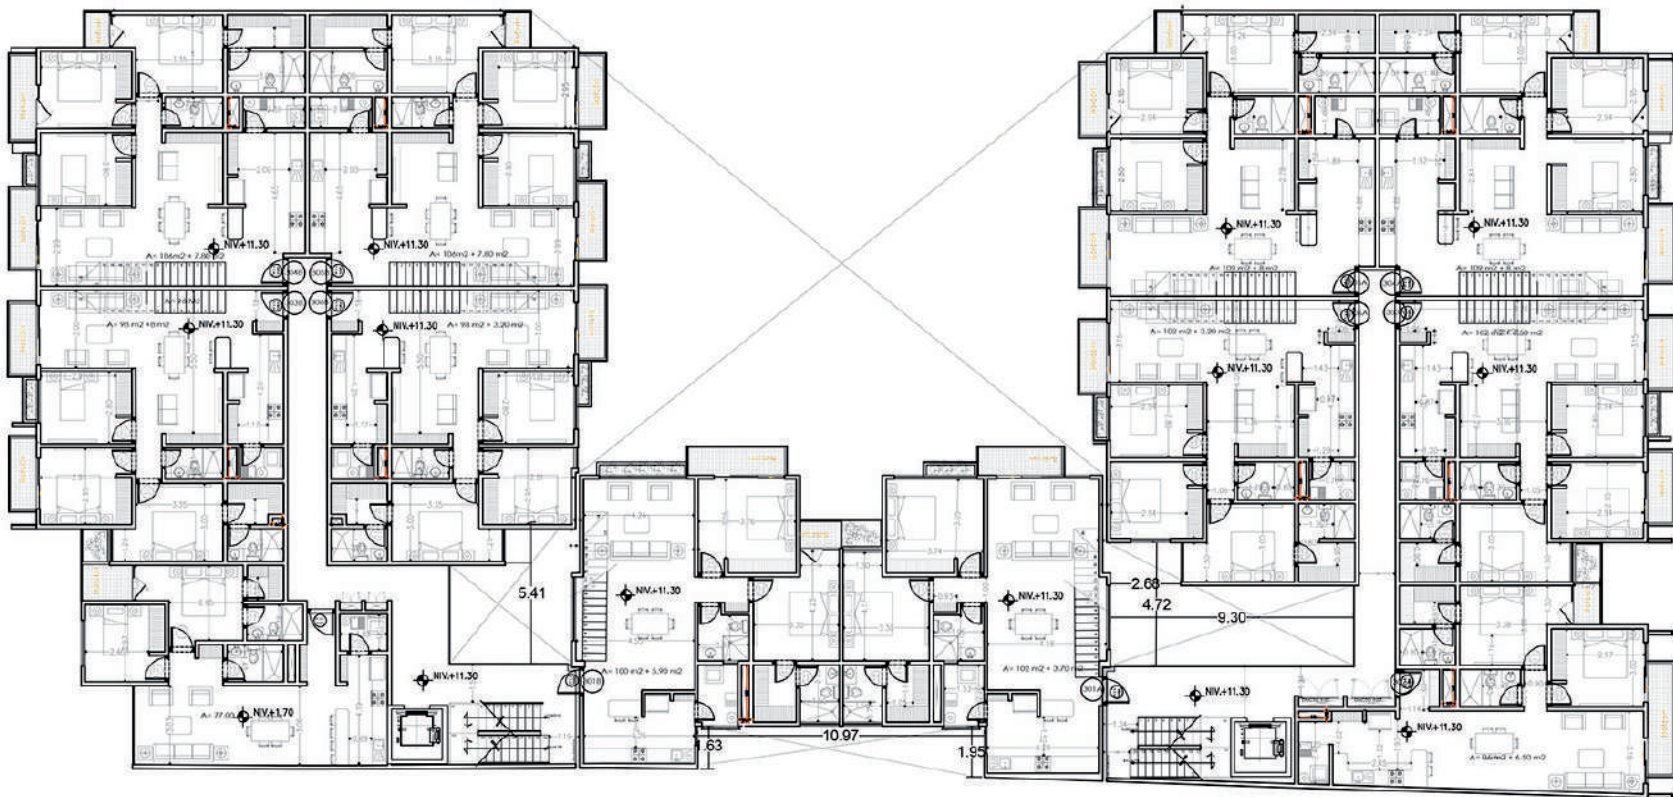

AVALIA

DEPARTAMENTOS

CLASS

EXPERIENCIA
INMOBILIARIA

Descarga nuestra App
Class Bienes Raíces

Ubicación GMaps

Calz. Desierto de los Leones 4526, Col. Tetelpan

Fachada

Roof Garden común

DEPARTAMENTOS A TU MEDIDA

- 2 y 3 recámaras
- 2 baños
- Área de servicio
- Cocina equipada
- Sala comedor
- Terraza (algunos)

- 2 y 3 recámaras
- 2 baños
- Área de servicio
- Cocina equipada
- Sala comedor
- Balcón (algunos)

- 2 y 3 recámaras
- 2 baños
- Área de servicio
- Cocina equipada
- Sala comedor
- Roof garden privado

SÓTANO 1

SÓTANO 2

UNA EMPRESA DE GRANDES LOGROS

NUESTRA HISTORIA

¡Queremos que estrenes tu departamento!
Estamos listos para acompañarte y continuar exitosamente con tu proceso.