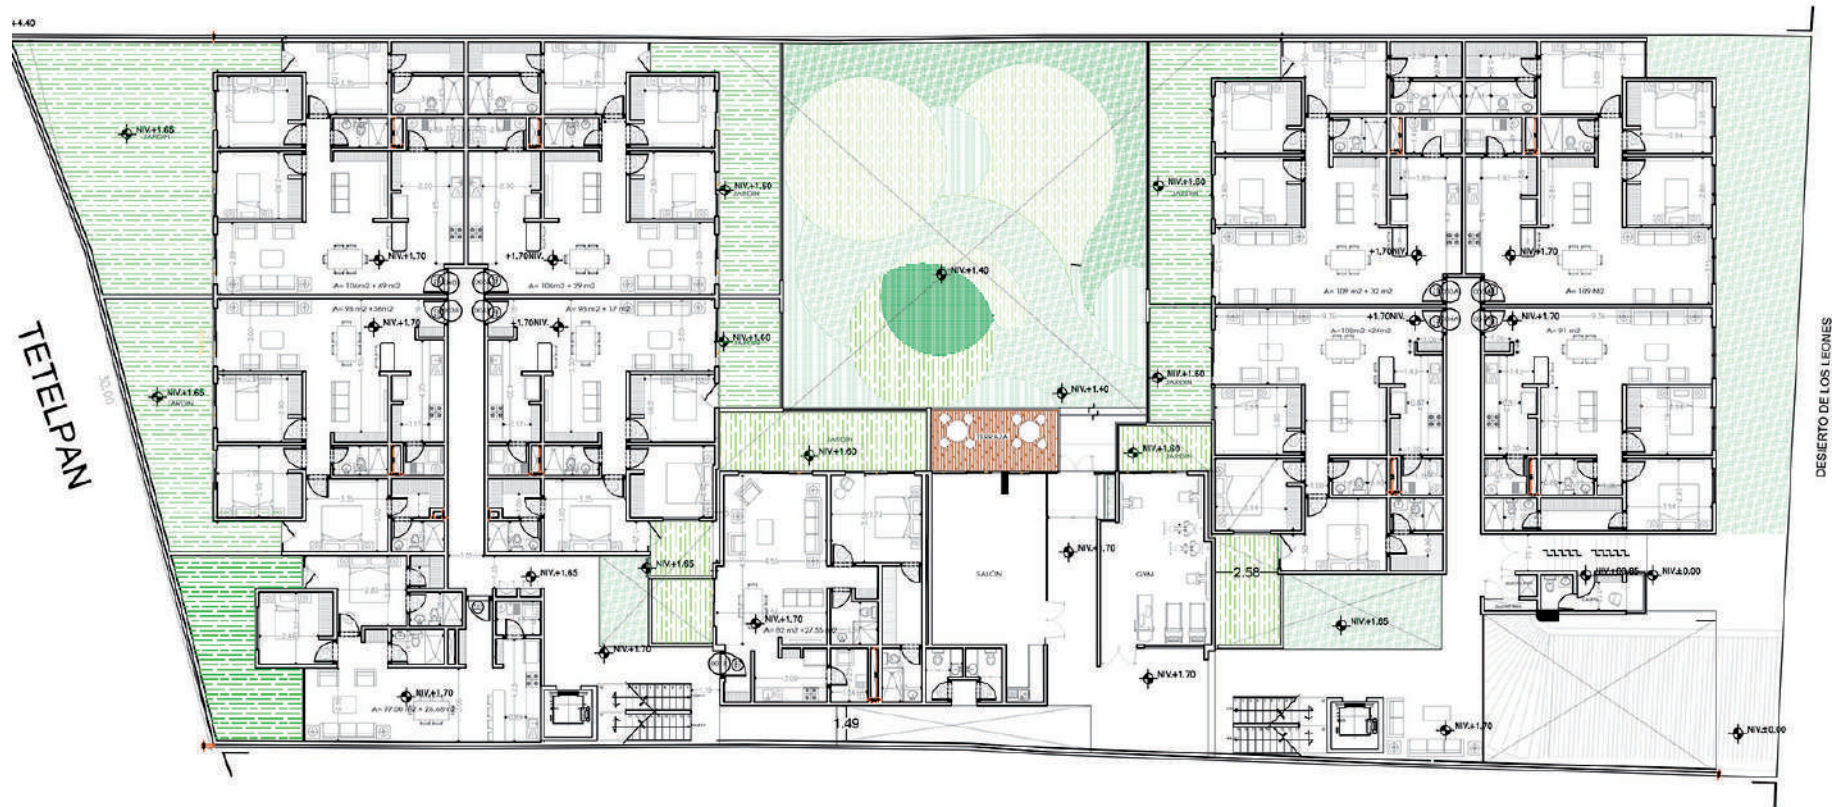

AVALIA

DEPARTAMENTOS

CLASS

EXPERIENCIA
INMOBILIARIA

Descarga nuestra App
Class Bienes Raíces

Ubicación GMaps

Calz. Desierto de los Leones 4526, Col. Tetelpan

Fachada

Roof Garden común

DEPARTAMENTOS A TU MEDIDA

- 2 y 3 recámaras
- 2 baños
- Área de servicio
- Cocina equipada
- Sala comedor
- Terraza (algunos)

- 2 y 3 recámaras
- 2 baños
- Área de servicio
- Cocina equipada
- Sala comedor
- Balcón (algunos)

- 2 y 3 recámaras
- 2 baños
- Área de servicio
- Cocina equipada
- Sala comedor
- Roof garden privado

SÓTANO 1

SÓTANO 2

UNA EMPRESA DE GRANDES LOGROS

NUESTRA HISTORIA

¡Queremos que estrenes tu departamento!
Estamos listos para acompañarte y continuar exitosamente con tu proceso.