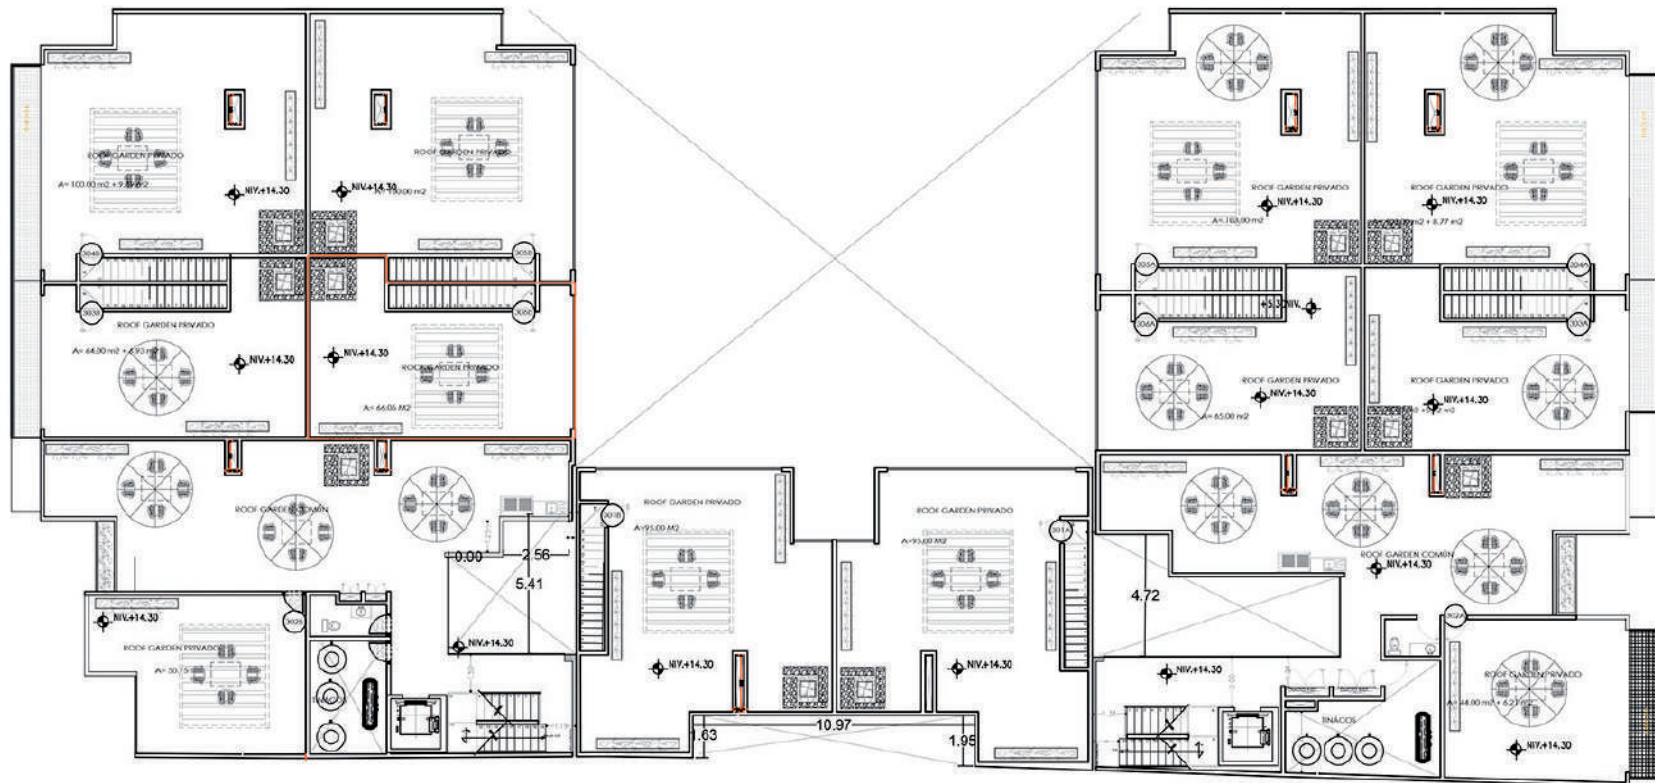

Roof Garden común

DEPARTAMENTOS A TU MEDIDA

- 2 y 3 recámaras
- 2 baños
- Área de servicio
- Cocina equipada
- Sala comedor
- Terraza (algunos)

- 2 y 3 recámaras
- 2 baños
- Área de servicio
- Cocina equipada
- Sala comedor
- Balcón (algunos)

- 2 y 3 recámaras
- 2 baños
- Área de servicio
- Cocina equipada
- Sala comedor
- Roof garden privado

SÓTANO 1

SÓTANO 2

UNA EMPRESA DE GRANDES LOGROS

NUESTRA HISTORIA

¡Queremos que estrenes tu departamento!
Estamos listos para acompañarte y continuar exitosamente con tu proceso.