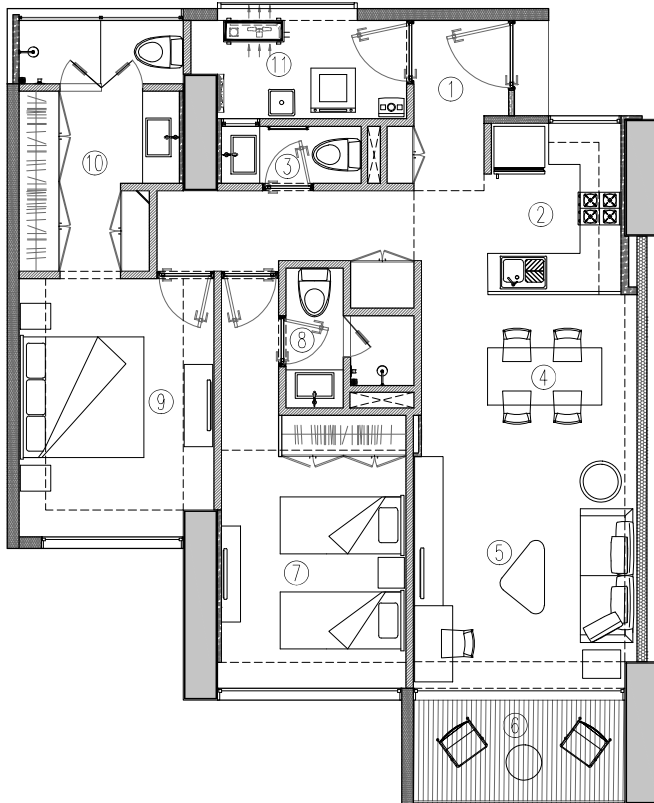

VIAMONTEJO
RESIDENCIAL • COMERCIAL • COOPERATIVO

Grow.
Arquitectos

OCEANA

C-301
C-401
C-501
C-601
C-701
C-801
C-901
C-1001

- 1- ACCESO
- 2- COCINA
- 3- BAÑO VISITAS
- 4- COMEDOR
- 5- SALA
- 6- TERRAZA
- 7- RECÁMARA 2
- 8- BAÑO RECÁMARA 2
- 9- RECÁMARA PRINCIPAL
- 10- VESTIDOR / BAÑO RECÁMARA PRINCIPAL
- 11- LAVANDERÍA/ EQUIPOS A/A

ÁREA HABITABLE: 100.52m²

TERRAZA: 5.45m²

TOTAL: 105.97m²

94.85%

5.15%

100.00%

2016.03.29