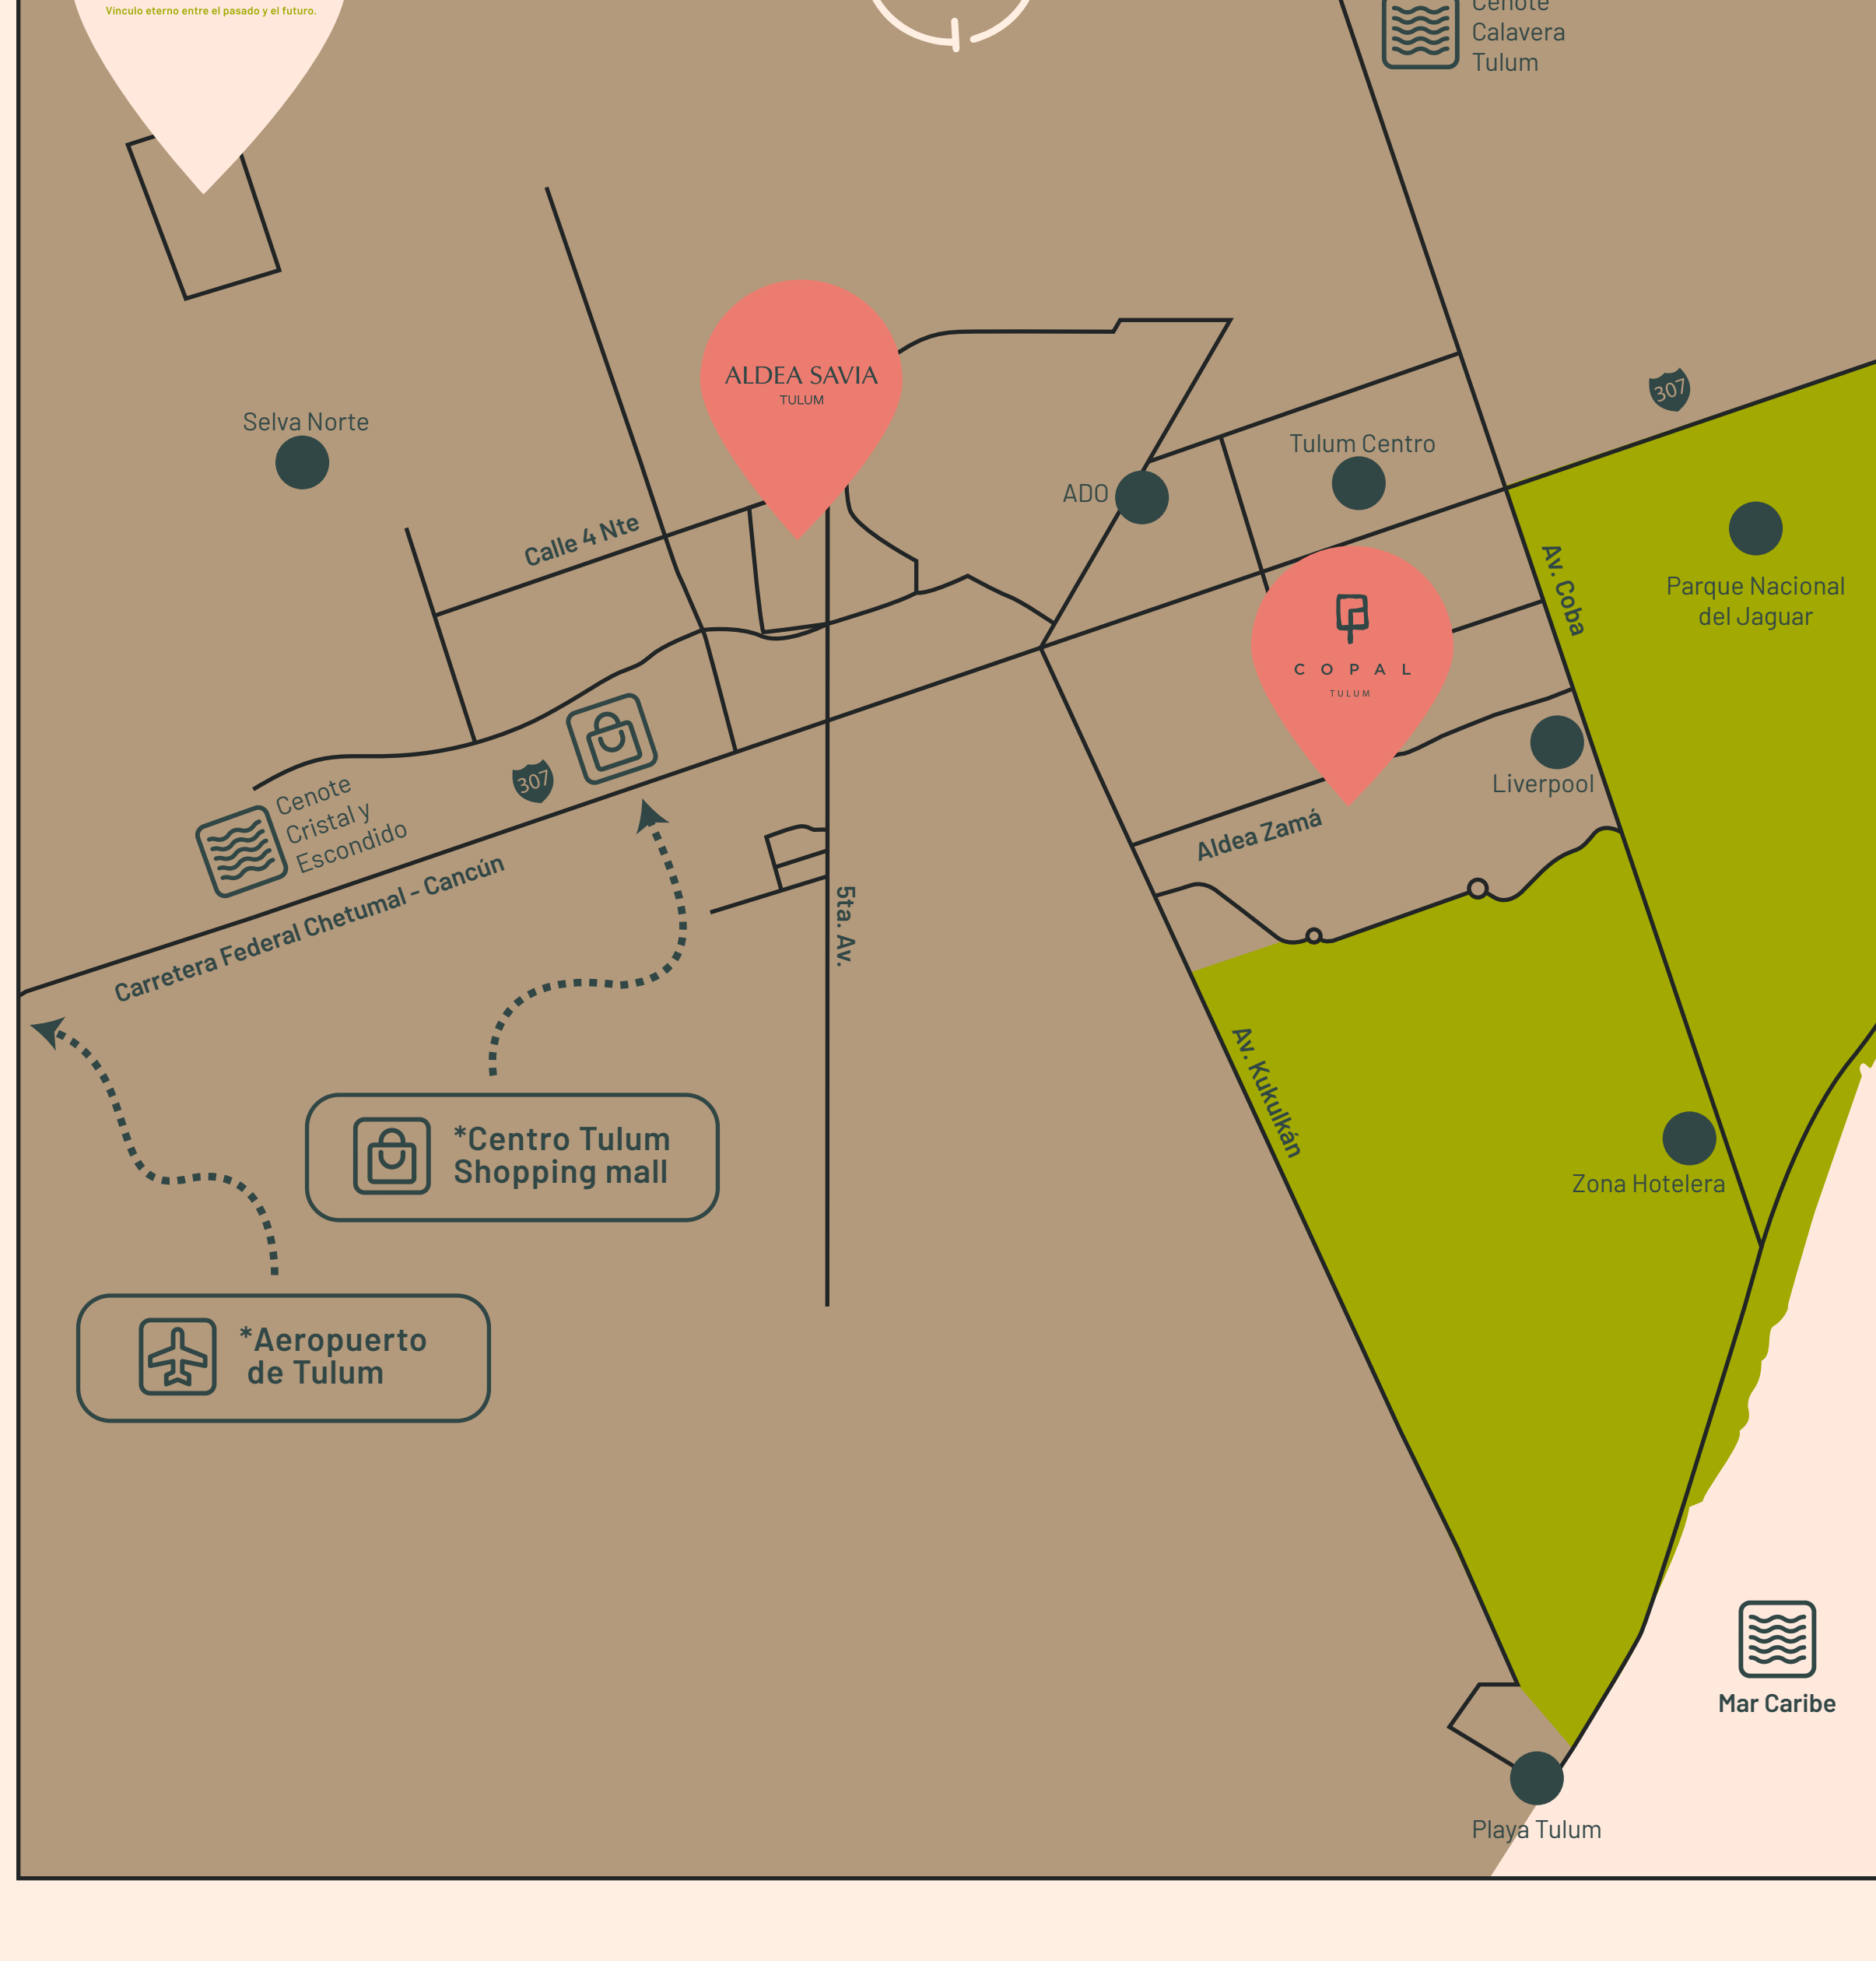

SIMBOLOGÍA

ESTACIÓN DE TREN MAYA*	SAUMERIA TULUM
CENTRO TULUM SHOPPING MALL*	ALDEA SAVIA / COPAL TULUM
AEROPUERTO DE TULUM*	PUNTOS DE INTERÉS
CUERPO DE AGUA	VIALIDADES

*En construcción