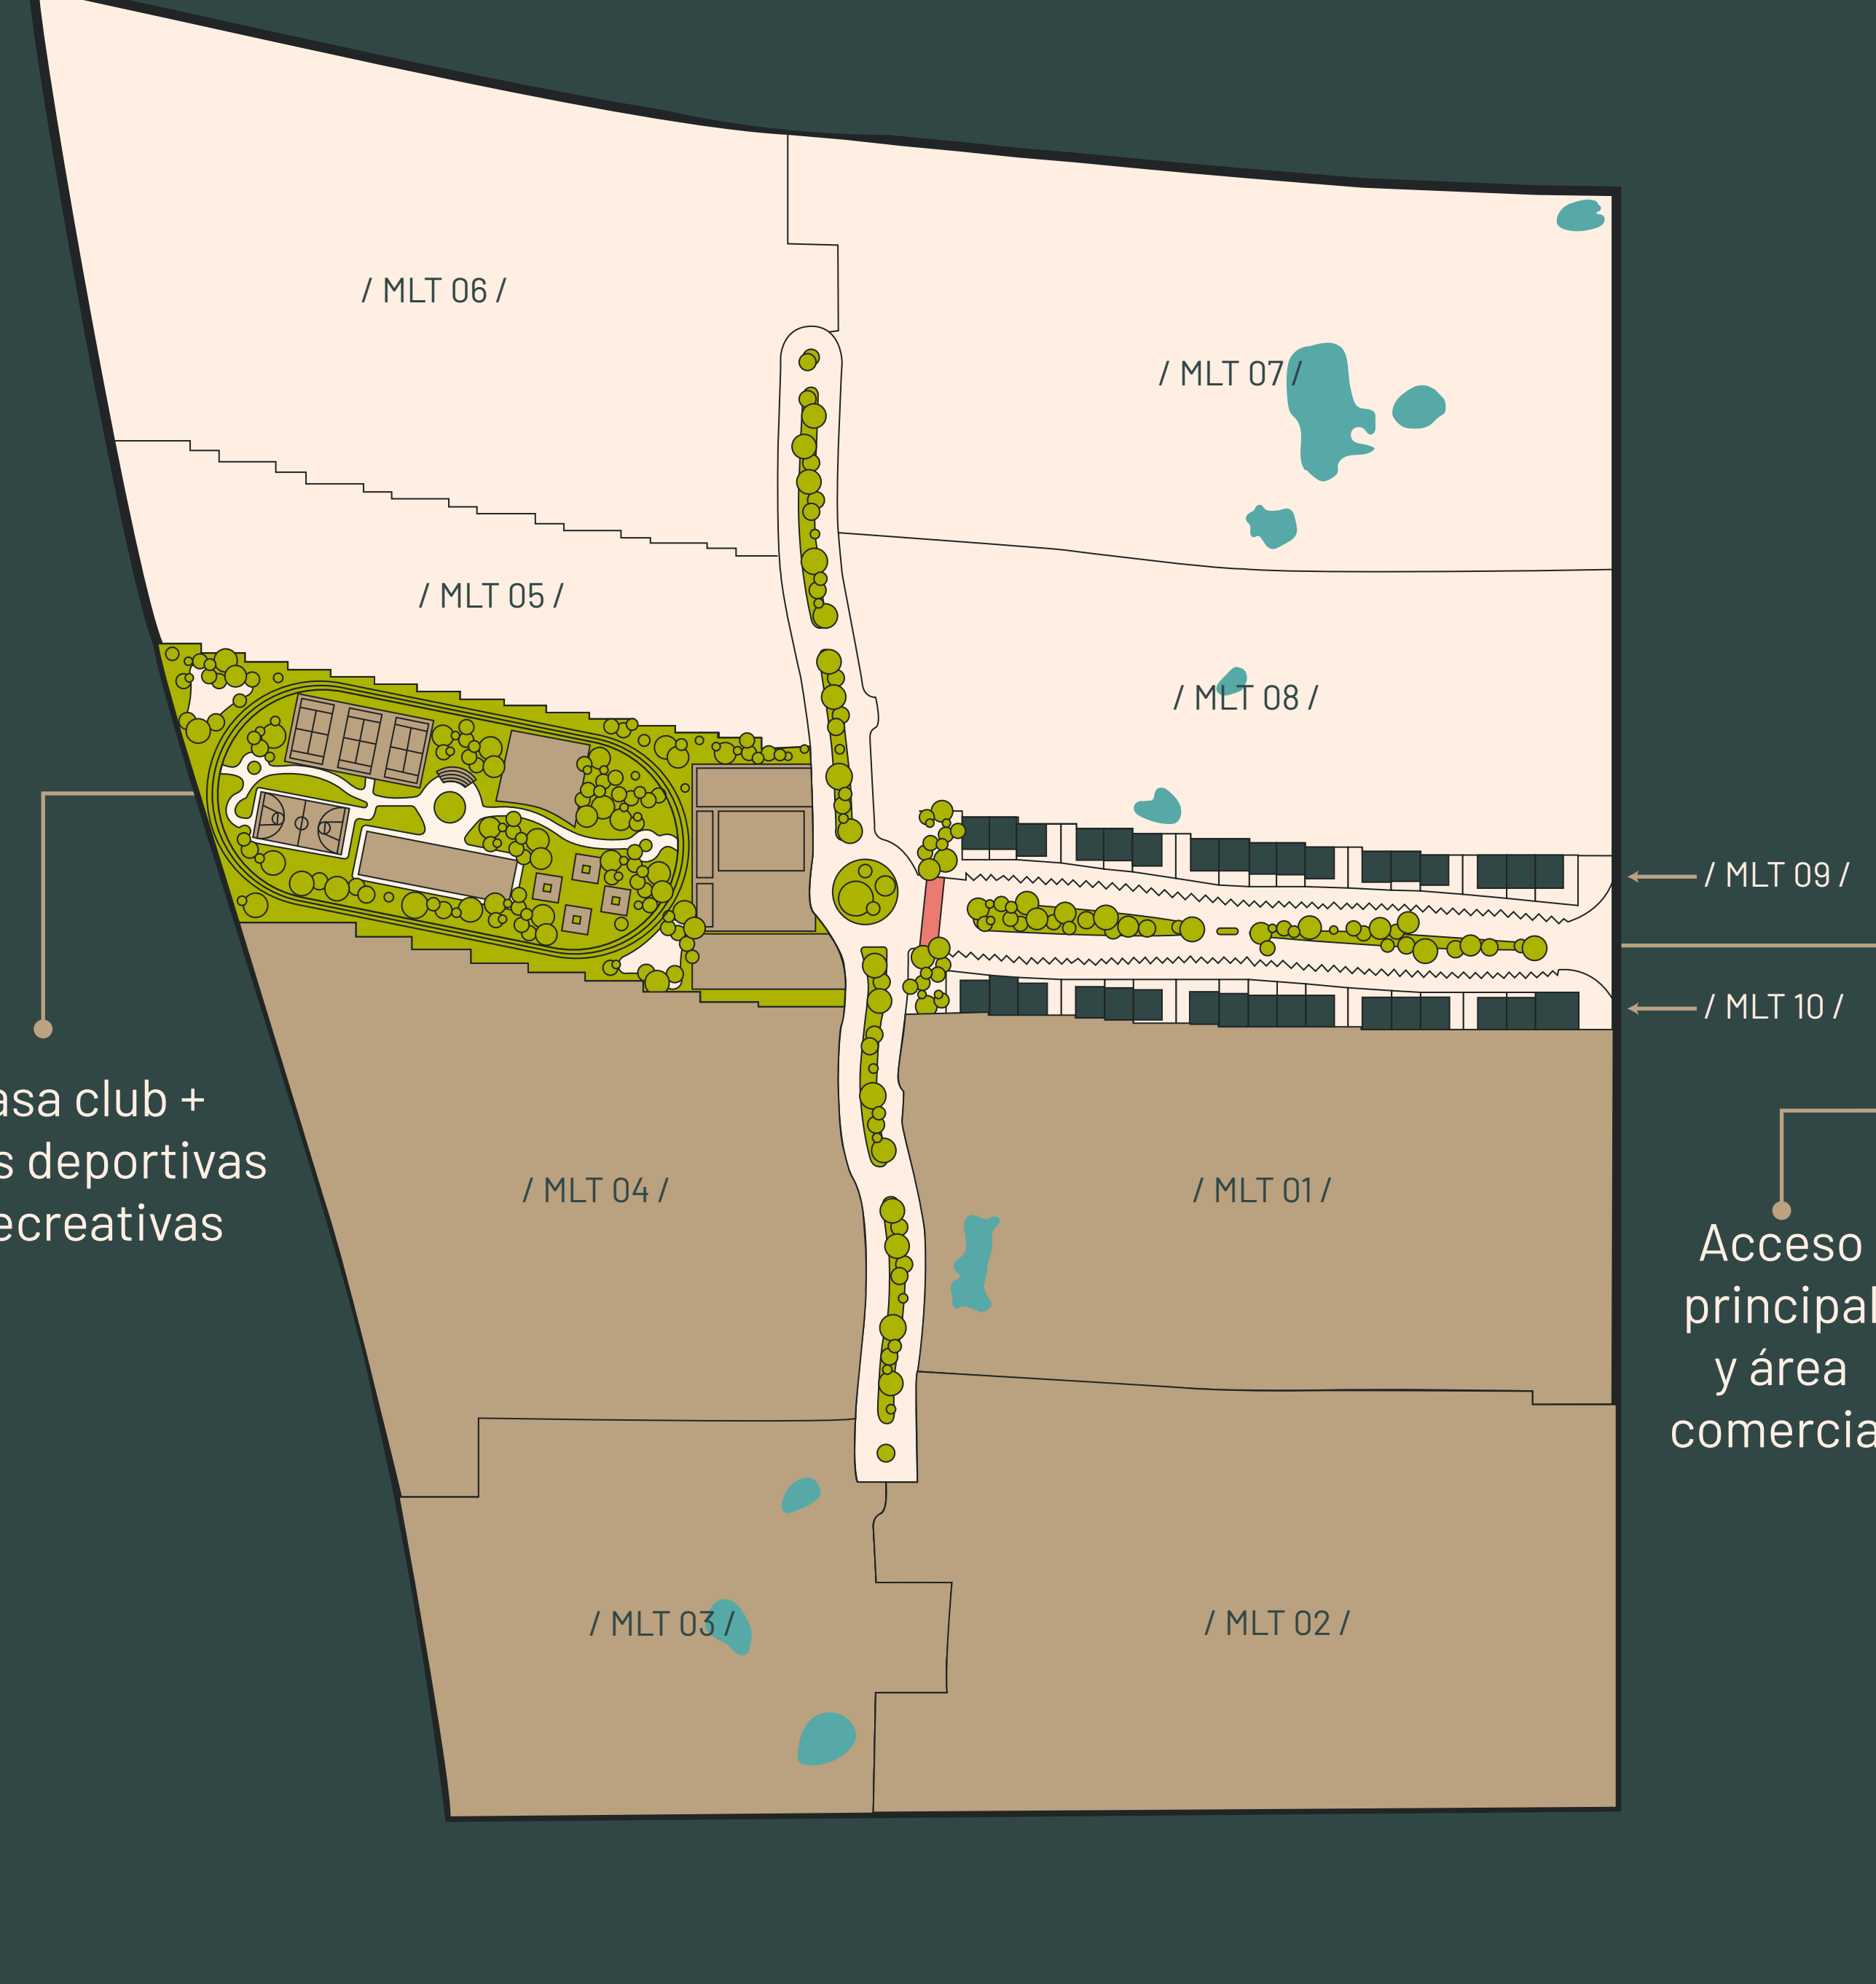

Saumeria

TULUM

NUESTRA HISTORIA

CONOCE NUESTRO CONCEPTO

Saumeria, emerge del deseo de conmemorar el pasado de Tulum, su pueblo, su historia, sus creencias, para así poder celebrar un mejor futuro.

Así bien se eligió el nombre inspirado en la palabra **"sahumerio"** el cual es una **herramienta** natural generalmente utilizada para **purificar y limpiar energéticamente** un espacio con humo.

Antiguamente los mayas lo utilizaban en sus rituales religiosos.

Simboliza:

- // Naturaleza
- // Espiritualidad
- // Buena suerte
- // Comunidad
- // Creencias
- // Historia

UBICACIÓN

Y LUGARES DE INTERÉS

SIMBOLOGÍA

- | | |
|--|---|
|  ESTACIÓN DE TREN MAYA* |  SAUMERIA TULUM |
|  CENTRO TULUM SHOPPING MALL* |  ALDEA SAVIA / COPAL TULUM |
|  AEROPUERTO DE TULUM* |  PUNTOS DE INTERÉS |
|  CUERPO DE AGUA |  VIALIDADES |

*En construcción

MASTER PLAN

 CENOTES NATURALES

 NO DISPONIBLE

ARMONÍA

FACTS DEL PROYECTO

- 01. Comunidad planeada de 22 hectáreas dividido en privadas
- 02. Un desarrollo donde la naturaleza y los cenotes son protagonistas, no sus calles y construcciones
- 03. Desarrollo urbano organizado con servicios e instalaciones subterráneos
- 04. Comunidad segura
- 05. Adecuación urbana que respeta la vegetación endémica y los cenotes naturales
- 06. Programa de protección y conservación de cenotes y fauna endémica