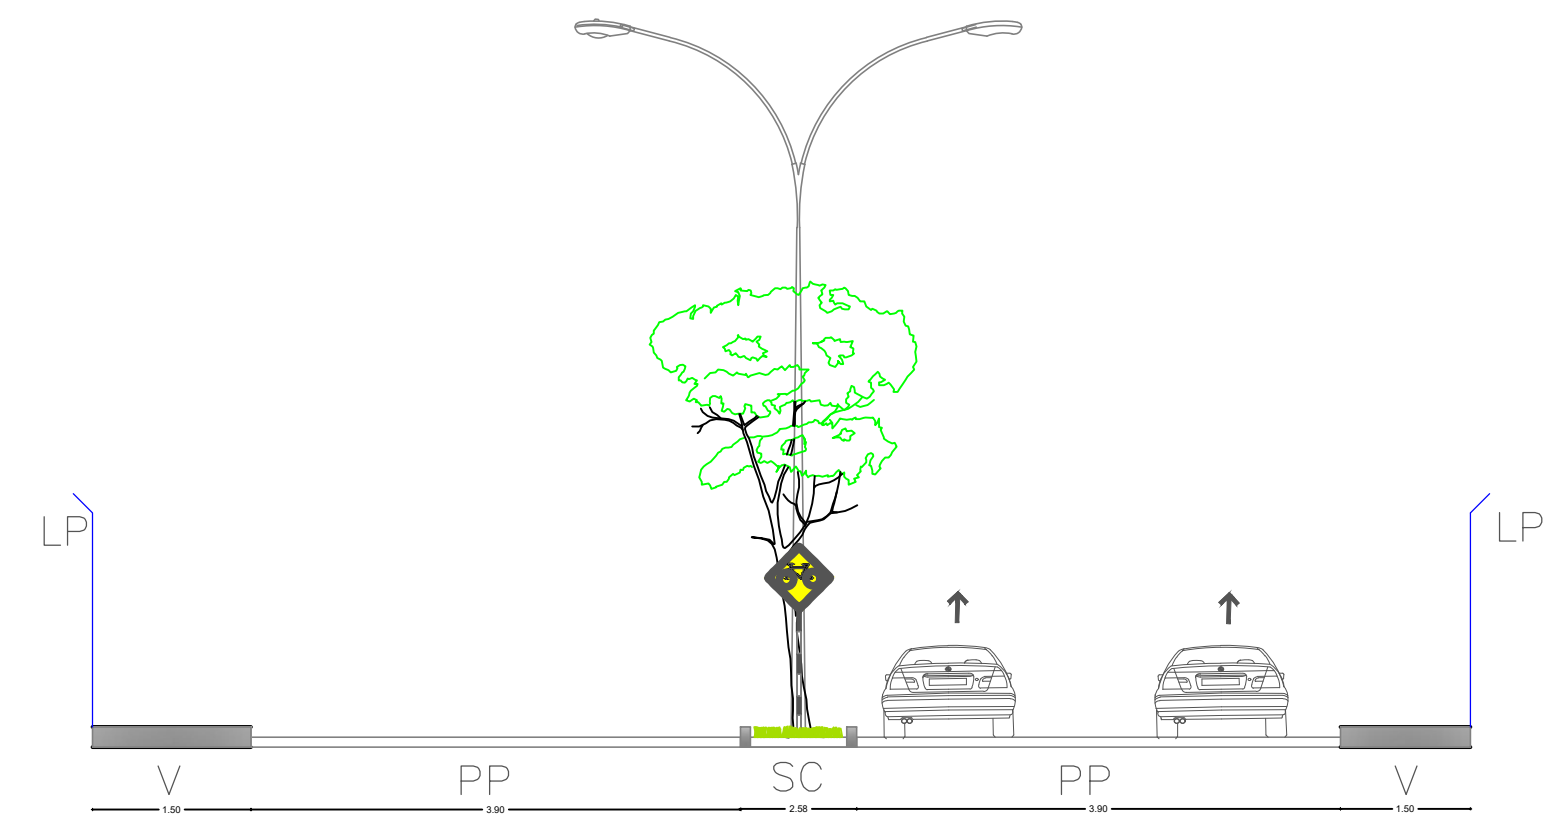

LOCALIZACIÓN

SIMBOLOGÍA

- 1 Vértice de poligonal
- 1 ▲ Vértice de poligonal de apoyo
- Banquetas Propuestas

P L A N O
 LOTIFICACION
 MANZANERO
 CUADROS DE AREAS
 SECCION DE VIALIDADES
 AREAS DE DONACION

NOTAS

- Sistema de coordenadas '(ARBITRARIO)
- Norte '(arbitrario magnetico astronomico)
- Banco de nivel '(arbitrario - referenciado)

ESCALA GRÁFICA

CONTENIDO

MASTER PLAN

HABITACIONAL

SEMBRADO

EL PORVENIR, NAYARIT

MPIO. BAHIA DE BANDERAS

PROPIETARIO **MARCO TULIO NUÑEZ BAUTISTA**

Fecha **ENERO DEL 25**

CORTE A-A
 CLASIFICACION: Vialidad secundaria
 NOMBRE:

CORTE A-A
 CLASIFICACION: vialidad secundaria
 NOMBRE:

CORTE A-A
 CLASIFICACION: Vialidad primaria
 NOMBRE: