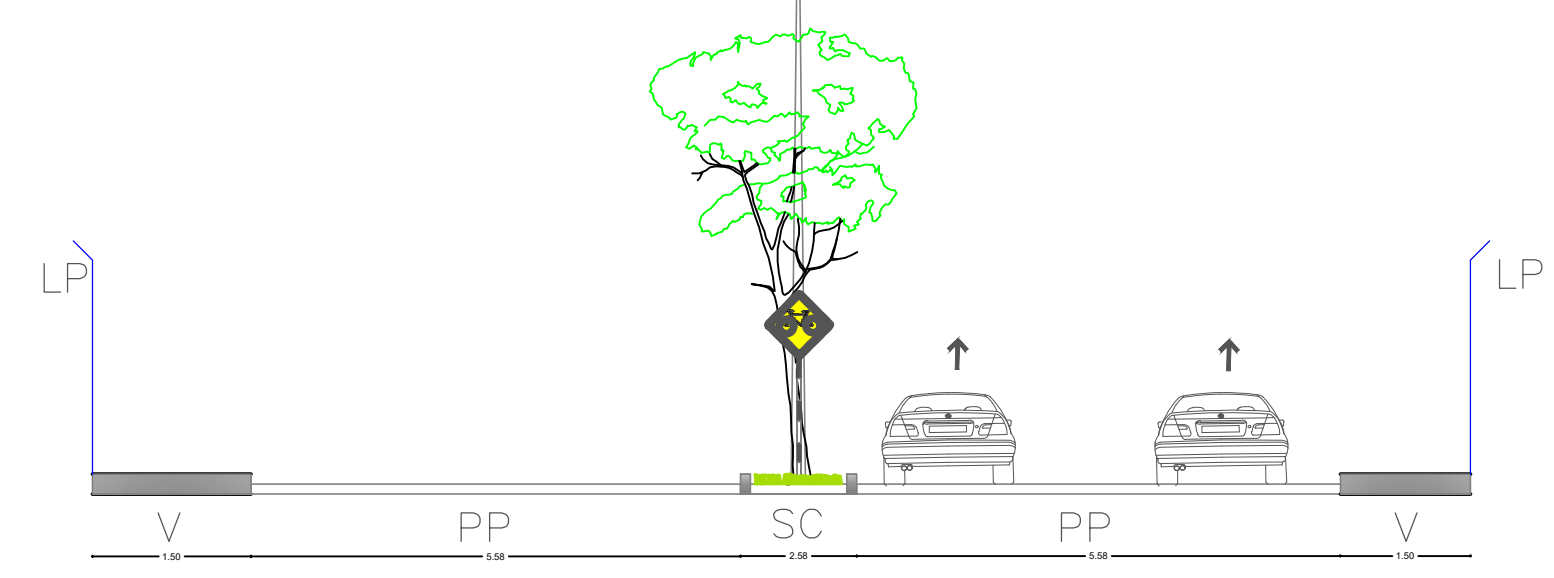

LOCALIZACIÓN

SIMBOLOGÍA

- 1 Vértice de poligonal
- 1 ▲ Vértice de poligonal de apoyo
- Banquetas Propuestas

P L A N O
 LOTIFICACION
 MANZANERO
 CUADROS DE AREAS
 SECCION DE VIALIDADES
 AREAS DE DONACION

NOTAS

- Sistema de coordenadas '(ARBITRARIO)
- Norte '(arbitrario magnetico astronomico)
- Banco de nivel '(arbitrario - referenciado)

ESCALA GRÁFICA

CONTENIDO

MASTER PLAN

HABITACIONAL

SEMBRADO

EL PORVENIR, NAYARIT

MPIO. BAHIA DE BANDERAS

PROPIETARIO **MARCO TULIO NUÑEZ BAUTISTA**

Fecha **ENERO DEL 25**

CORTE A-A
 CLASIFICACION: Vialidad secundaria
 NOMBRE:

CORTE A-A
 CLASIFICACION: vialidad secundaria
 NOMBRE:

CORTE A-A
 CLASIFICACION: Vialidad primaria
 NOMBRE: