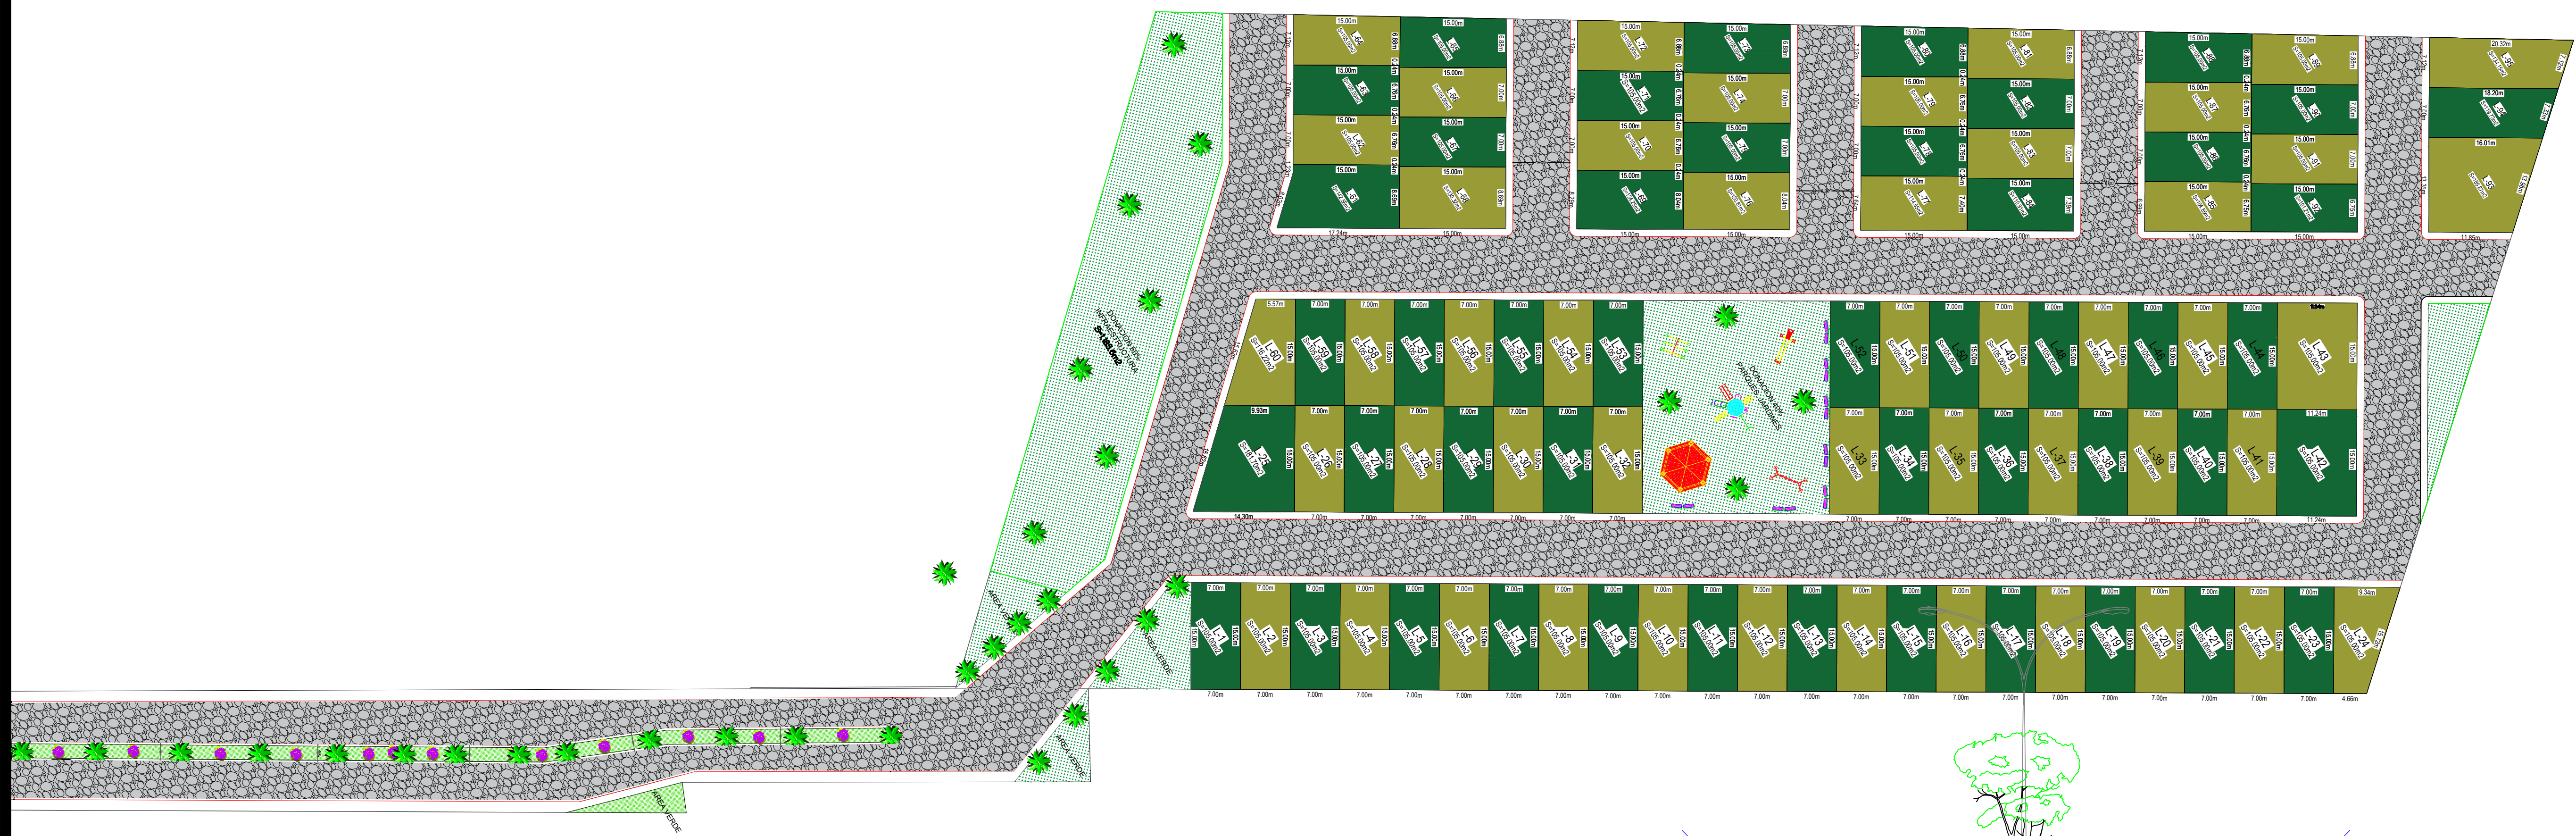

LOCALIZACIÓN

SIMBOLOGÍA

- 1 Vértice de poligonal
- 1 ▲ Vértice de poligonal de apoyo
- Banquetas Propuestas

P L A N O
 LOTIFICACION
 MANZANERO
 CUADROS DE AREAS
 SECCION DE VIALIDADES
 AREAS DE DONACION

NOTAS

- Sistema de coordenadas '(ARBITRARIO)
- Norte '(arbitrario magnetico astronomico)
- Banco de nivel '(arbitrario - referenciado)

ESCALA GRÁFICA

CONTENIDO

MASTER PLAN

HABITACIONAL

SEMBRADO

EL PORVENIR, NAYARIT

MPIO. BAHIA DE BANDERAS

PROPIETARIO **MARCO TULIO NUÑEZ BAUTISTA**

Fecha **ENERO DEL 25**

CORTE A-A
 CLASIFICACION: Vialidad secundaria
 NOMBRE:

CORTE A-A
 CLASIFICACION: vialidad secundaria
 NOMBRE:

CORTE A-A
 CLASIFICACION: Vialidad primaria
 NOMBRE: