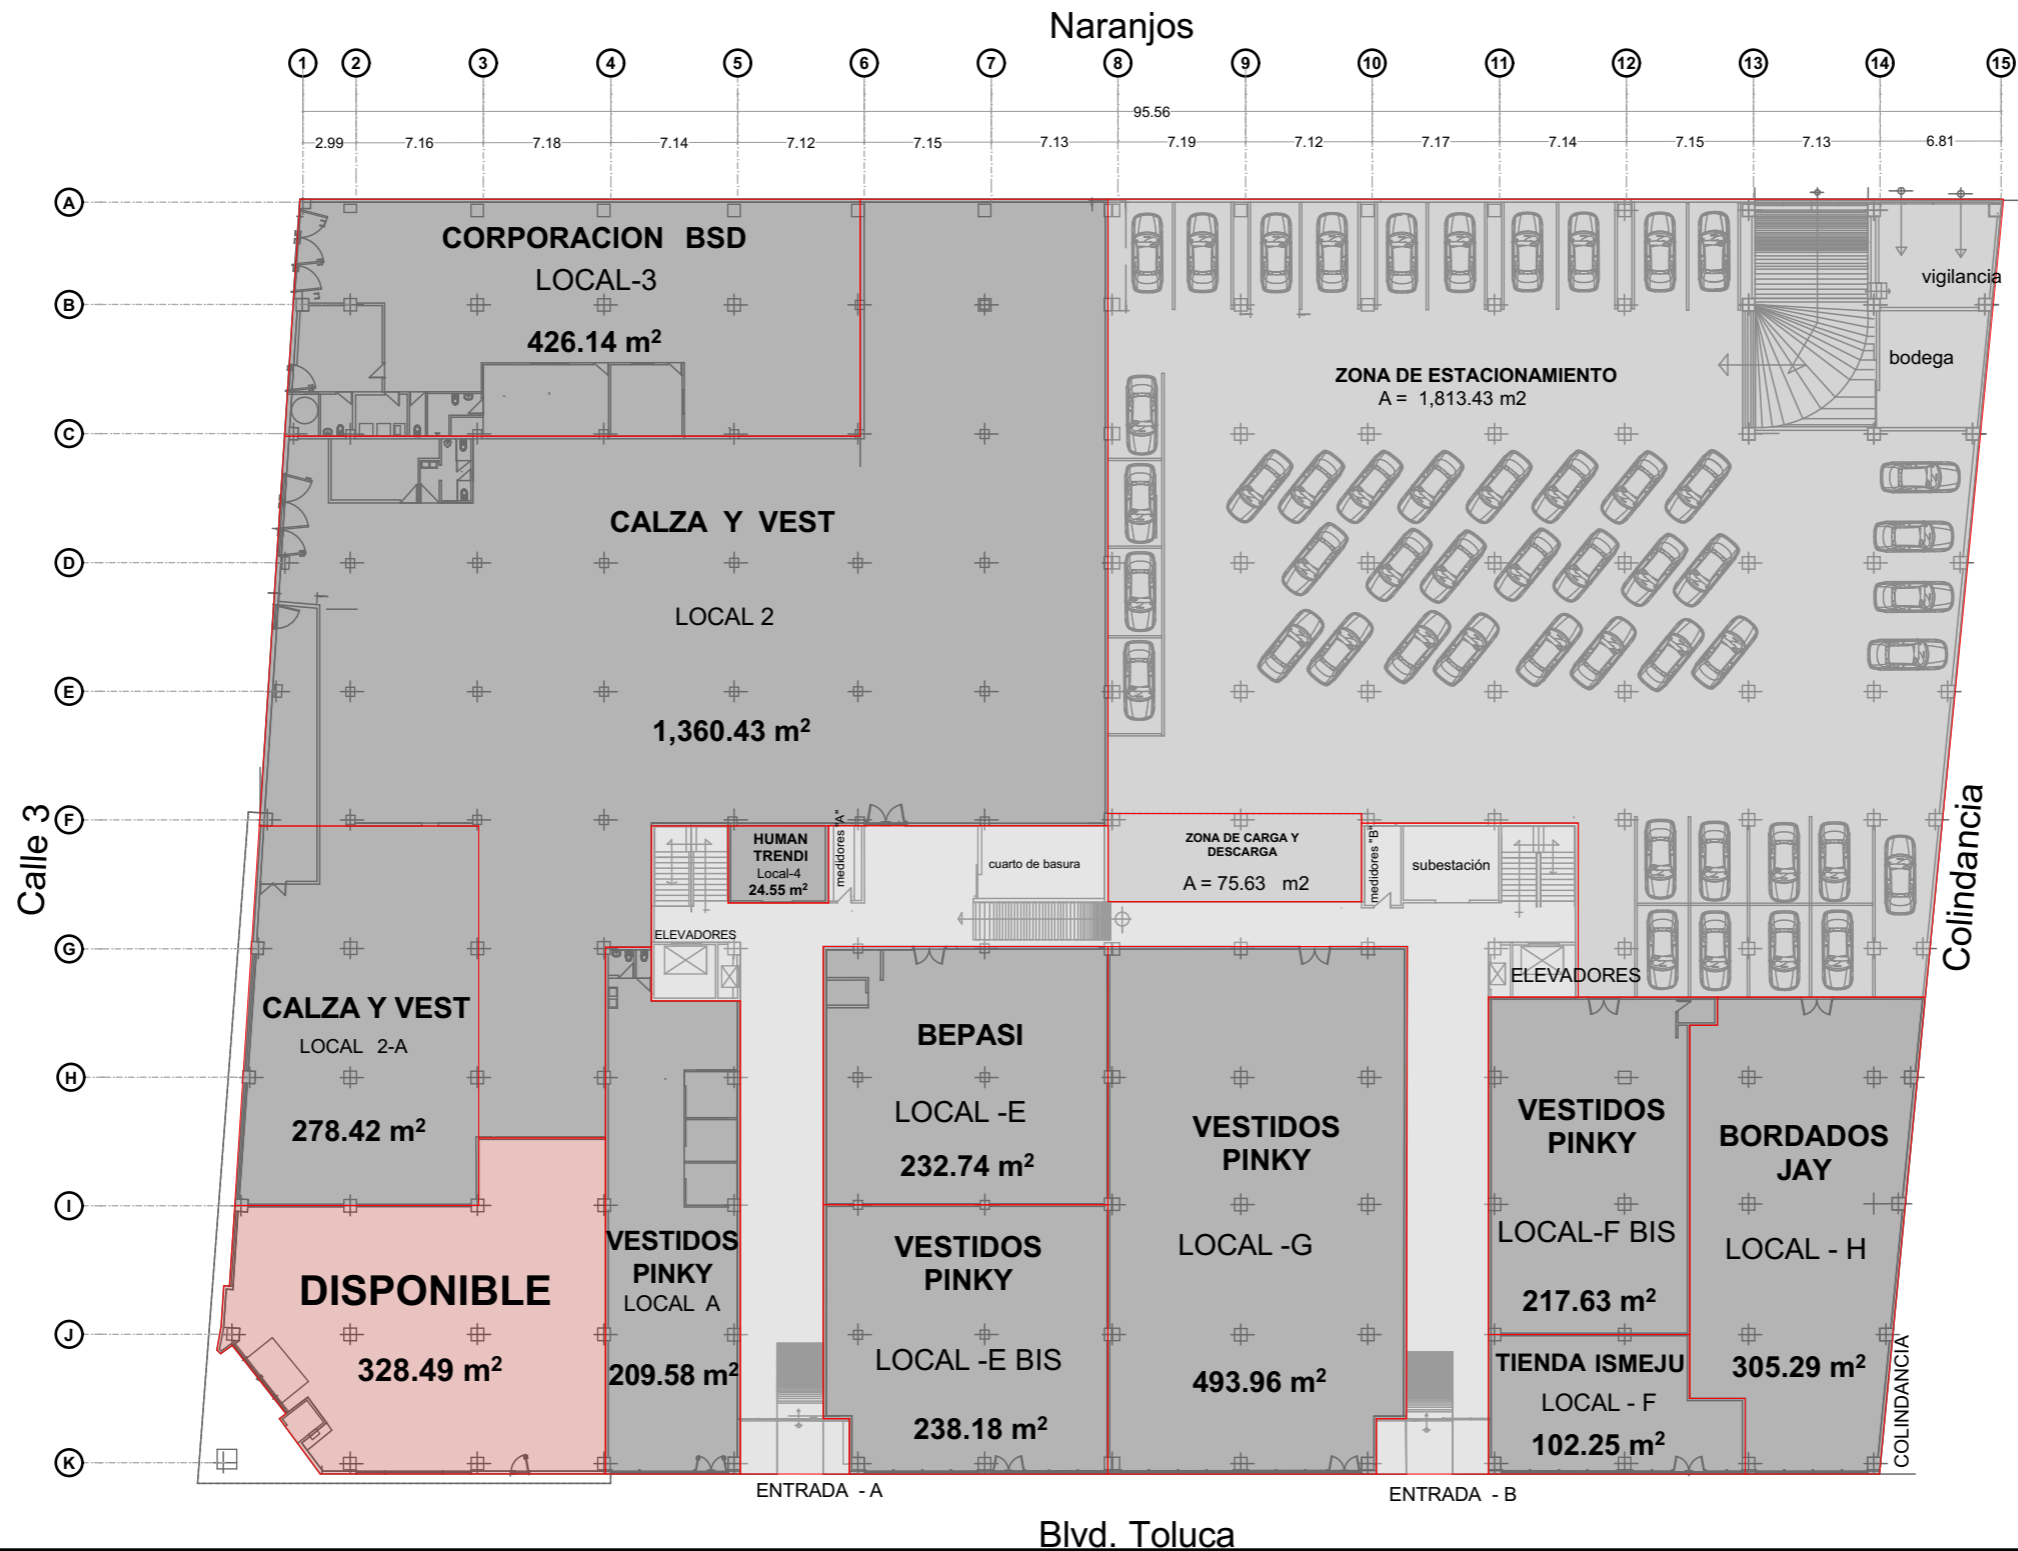

PLANTA BAJA

CORTE ESQUEMÁTICO

SIMBOLOGÍA Y NOTAS:

- DISPONIBLE**
- RENTADO**
- ÁREA COMÚN**

INMUEBLE:
LOCAL NAUCALPAN

DIRECCIÓN:
 Blvd. Toluca No. 22, Colonia San Francisco Cuautlalpan, Mpio. de Naucalpan de Juárez, Edo. de México

FECHA: ENERO 2025	PLANO: PLANTA BAJA
REALIZADO POR: Arq. César Ocampo	

	ESCALA: 1:450
	CLAVE: A-01