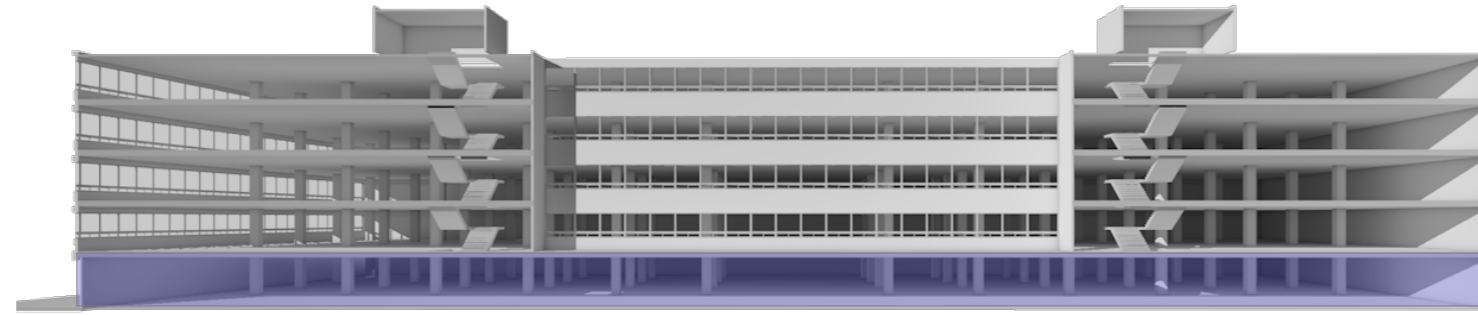

PLANTA BAJA

CORTE ESQUEMÁTICO

SIMBOLOGÍA Y NOTAS:

- DISPONIBLE**
- RENTADO**
- ÁREA COMÚN**

INMUEBLE:
LOCAL NAUCALPAN

DIRECCIÓN:
 Blvd. Toluca No. 22, Colonia San Francisco Cuautlalpan, Mpio. de Naucalpan de Juárez, Edo. de México

FECHA: ENERO 2025	PLANO: PLANTA BAJA
REALIZADO POR: Arq. César Ocampo	

	ESCALA: 1:450
	CLAVE: A-01