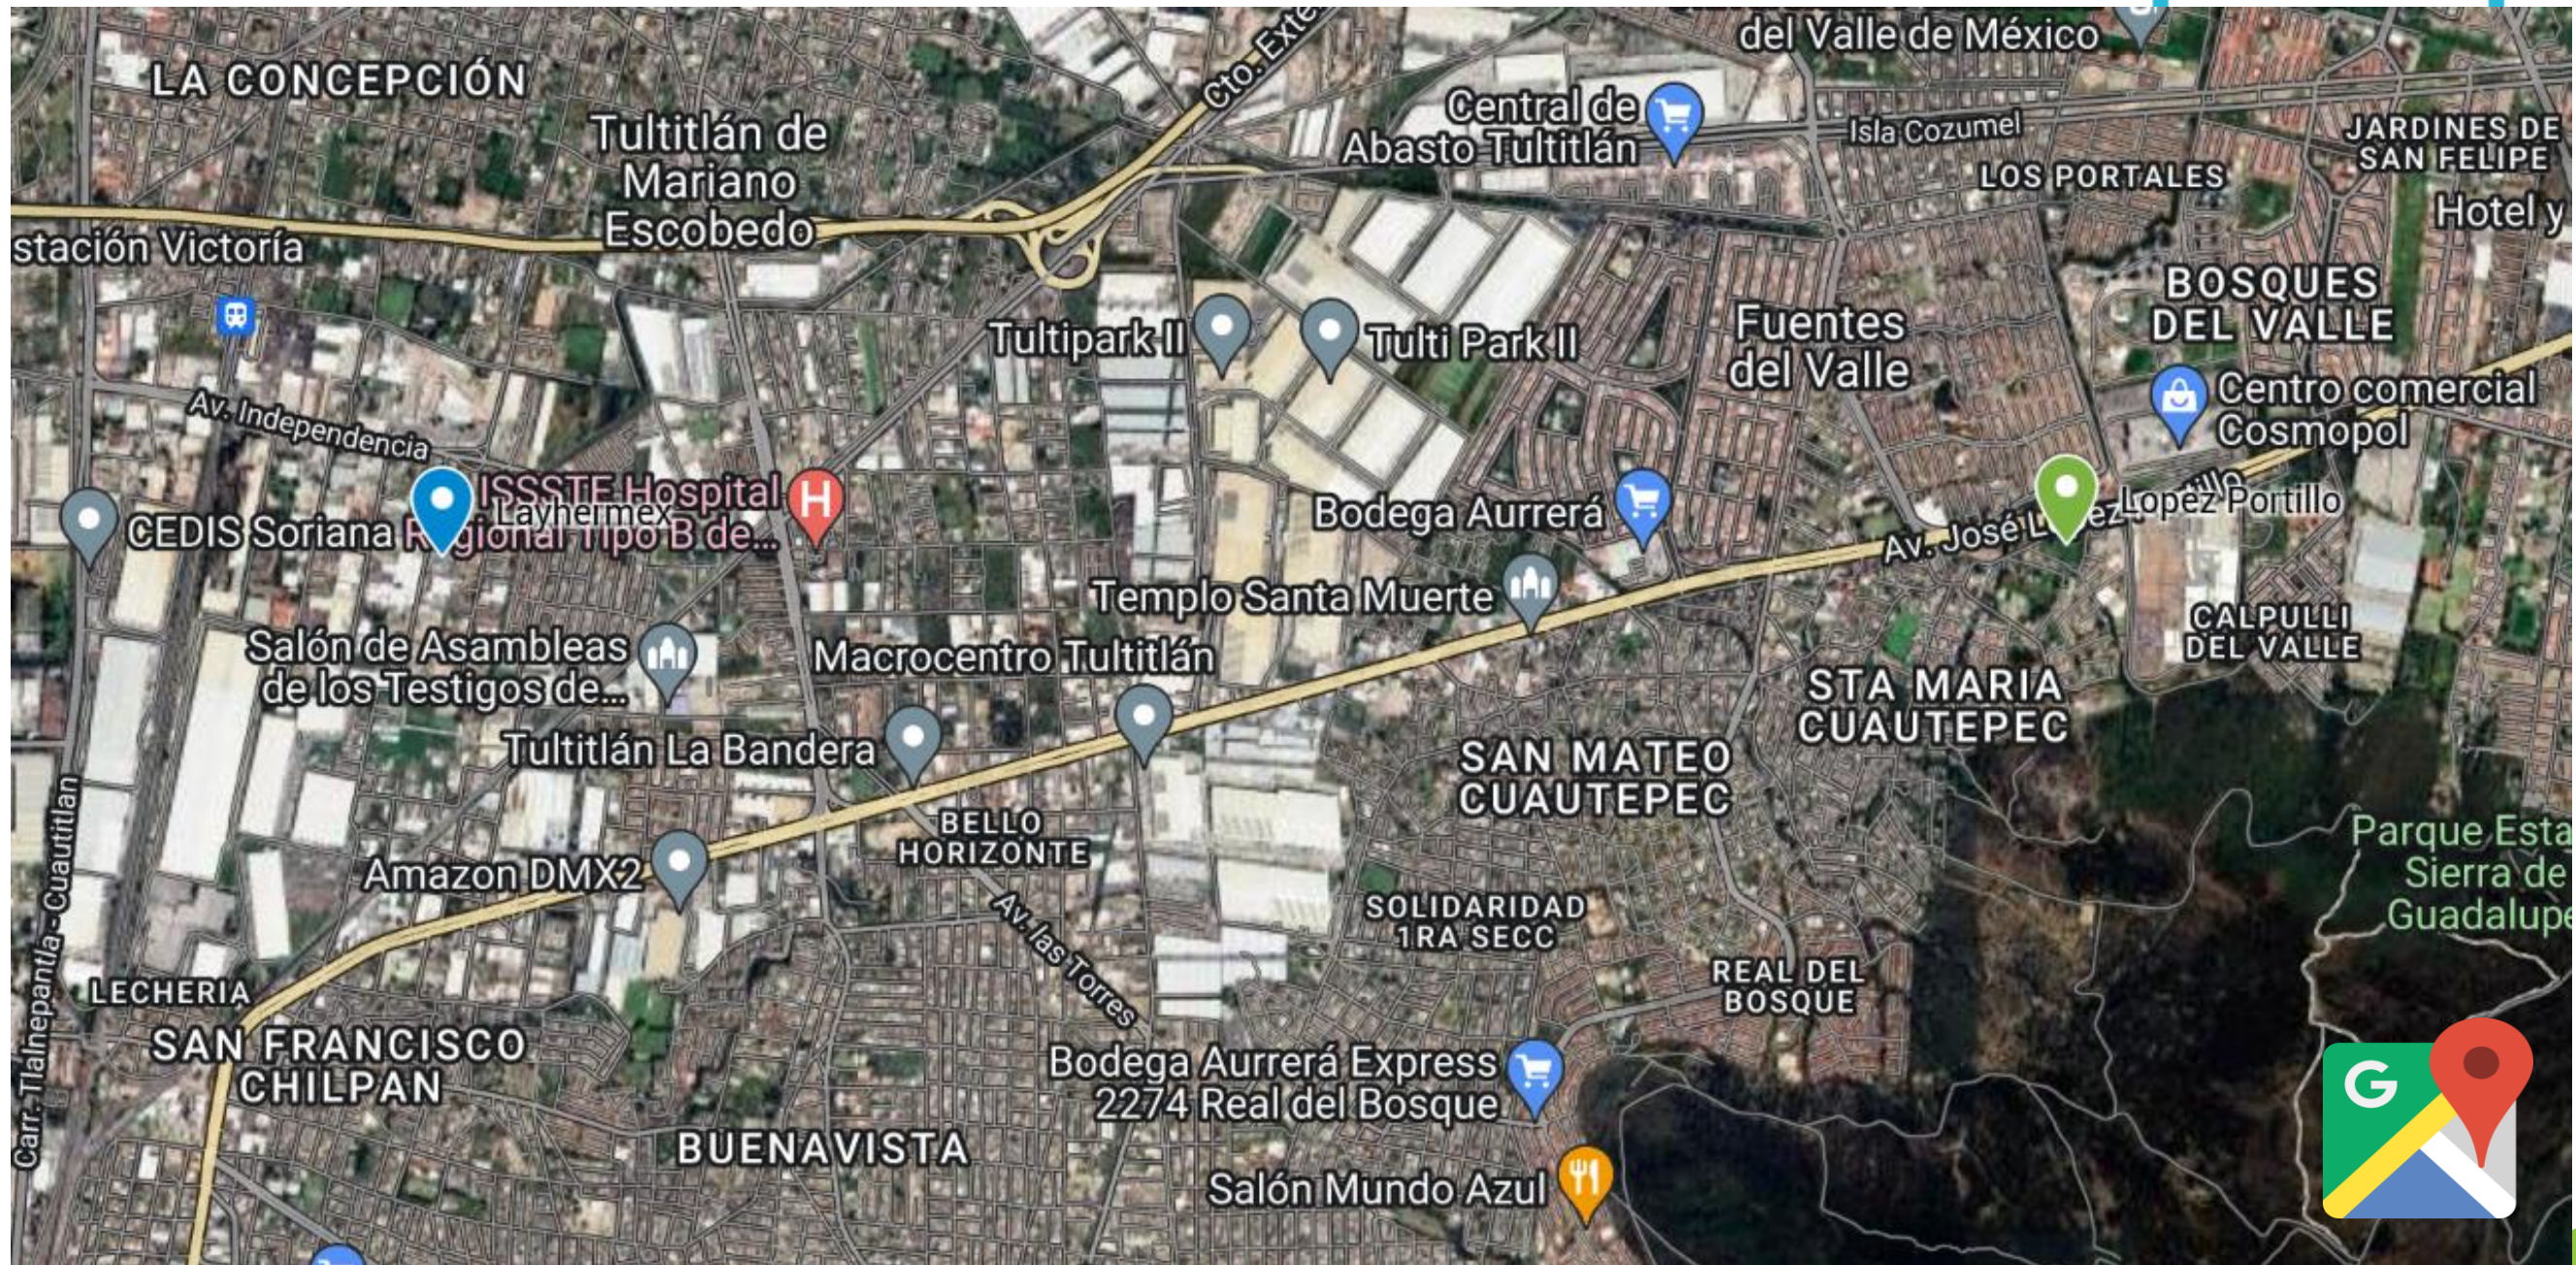

propty REAL ESTATE
TO THE
NEXT LEVEL

TERRENO INDUSTRIAL EN VENTA – 12,384 M²

Ubicación

Vista aérea

REAL ESTATE TO THE NEXT LEVEL

Layout

Desglose de
áreas:

Dos frentes al noreste
146m²
y al sureste 132m².