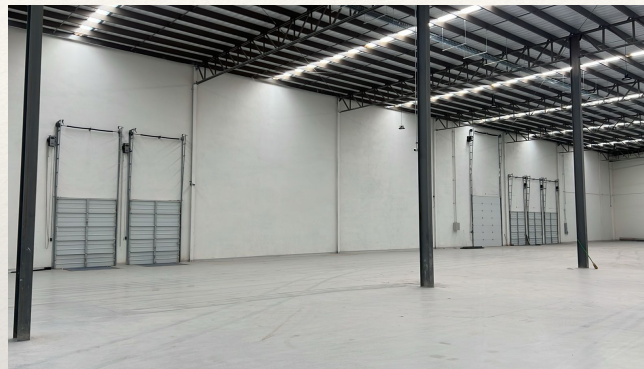

Edificio Delicias

Disponibilidad	Inmediata
Ubicacion	Delicias, Chihuahua
Area Rentable	7,000 m2
Oficinas	1,000 m2
Terreno Total	2 Hectareas
Altura Libre Max	10 mts
Andenes	5 Andenes con niveladora
KVA's	300 kvas
Lugares estacionamiento	120 lugares pavimentado

Site Red Local

Area capacitación

Comedor Producción

Area Lockers empleados

Fotografías

Piso Producción
Sky lights 15%