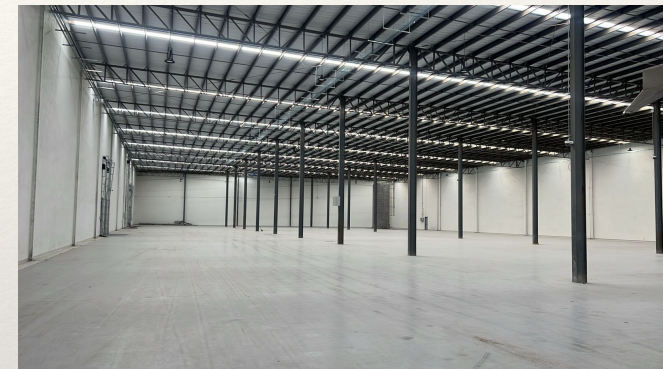

Edificio Delicias

Disponibilidad	Inmediata
Ubicacion	Delicias, Chihuahua
Area Rentable	7,000 m2
Oficinas	1,000 m2
Terreno Total	2 Hectareas
Altura Libre Max	10 mts
Andenes	5 Andenes con niveladora
KVA's	300 kvas
Lugares estacionamiento	120 lugares pavimentado

Site Red Local

Area capacitación

Comedor Producción

Area Lockers empleados

Fotografías

Piso Producción
Sky lights 15%