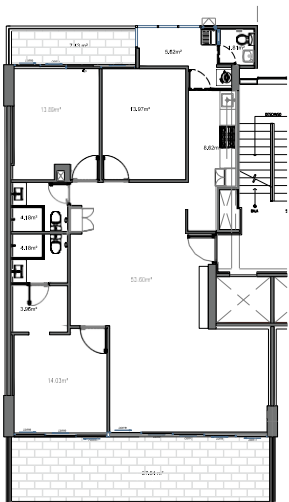

# MODELOS DE DEPARTAMENTOS

**MERIDEN**  
PARADISE IS ALL YOURS

## Departamento S - 14 5 m<sup>2</sup>

- RECÁMARA PRINCIPAL CON BAÑO Y VESTIDOR
- RECÁMARA I CON BAÑO Y VESTIDOR
- ESTANCIA
- COMEDOR
- COCINA
- PATIO Y BAÑO DE SERVICIO
- TERRAZA
- BALCÓN
- 2 CAJONES DE ESTACIONAMIENTO

## Departamento M- 16 5 m<sup>2</sup>

- RECÁMARA PRINCIPAL CON BAÑO Y VESTIDOR
- RECÁMARA I
- RECÁMARA II
- BAÑO COMPLETO
- DESAYUNADOR
- COCINA
- FAMILY ROOM
- ESTANCIA
- COMEDOR
- PATIO Y BAÑO DE SERVICIO
- TERRAZA
- Balcón
- 2 CAJONES DE ESTACIONAMIENTO

## Departamento L - 180 m<sup>2</sup>

- RECÁMARA PRINCIPAL CON BAÑO Y VESTIDOR
- RECÁMARA I CON BAÑO Y VESTIDOR
- RECÁMARA II
- BAÑO COMPLETO
- DESAYUNADOR
- COCINA
- FAMILY ROOM
- ESTANCIA
- COMEDOR
- PATIO Y BAÑO DE SERVICIO
- TERRAZA
- BALCÓN
- 2 CAJONES DE ESTACIONAMIENTO