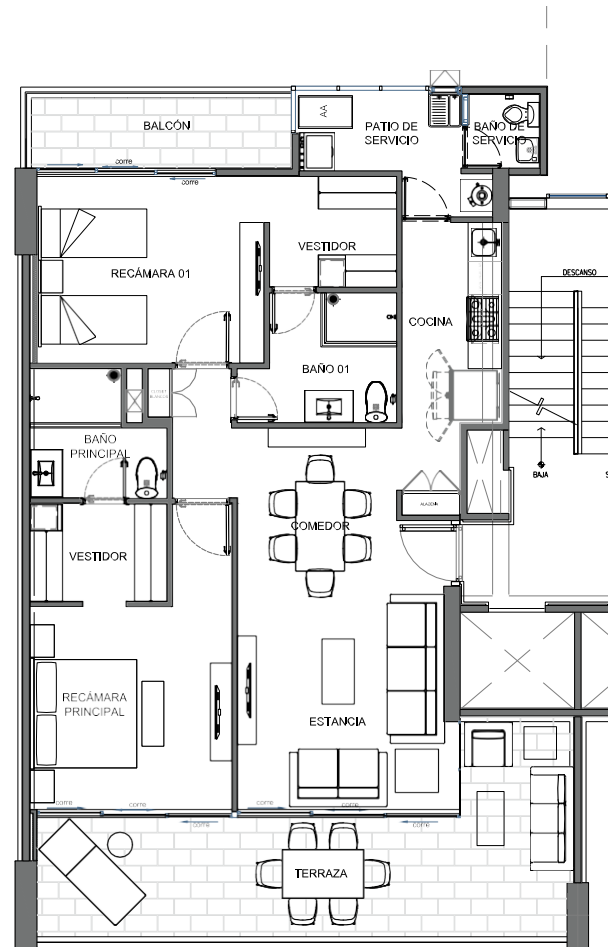

# MODELOS DE DEPARTAMENTOS

**MERIDEN**  
PARADISE IS ALL YOURS

## Departamento S - 14 5 m<sup>2</sup>

- RECÁMARA PRINCIPAL CON BAÑO Y VESTIDOR
- RECÁMARA I CON BAÑO Y VESTIDOR
- ESTANCIA
- COMEDOR
- COCINA
- PATIO Y BAÑO DE SERVICIO
- TERRAZA
- BALCÓN
- 2 CAJONES DE ESTACIONAMIENTO

## Departamento M- 16 5 m<sup>2</sup>

- RECÁMARA PRINCIPAL CON BAÑO Y VESTIDOR
- RECÁMARA I
- RECÁMARA II
- BAÑO COMPLETO
- DESAYUNADOR
- COCINA
- FAMILY ROOM
- ESTANCIA
- COMEDOR
- PATIO Y BAÑO DE SERVICIO
- TERRAZA
- Balcón
- 2 CAJONES DE ESTACIONAMIENTO

## Departamento L - 180 m<sup>2</sup>

- RECÁMARA PRINCIPAL CON BAÑO Y VESTIDOR
- RECÁMARA I CON BAÑO Y VESTIDOR
- RECÁMARA II
- BAÑO COMPLETO
- DESAYUNADOR
- COCINA
- FAMILY ROOM
- ESTANCIA
- COMEDOR
- PATIO Y BAÑO DE SERVICIO
- TERRAZA
- BALCÓN
- 2 CAJONES DE ESTACIONAMIENTO