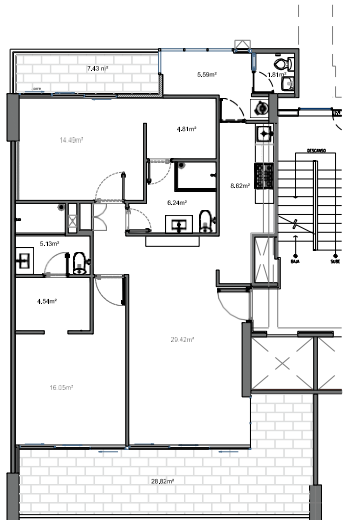

# MODELOS DE DEPARTAMENTOS

**MERIDEN**  
PARADISE IS ALL YOURS

## Departamento S - 14 5 m<sup>2</sup>

- RECÁMARA PRINCIPAL CON BAÑO Y VESTIDOR
- RECÁMARA I CON BAÑO Y VESTIDOR
- ESTANCIA
- COMEDOR
- COCINA
- PATIO Y BAÑO DE SERVICIO
- TERRAZA
- BALCÓN
- 2 CAJONES DE ESTACIONAMIENTO

## Departamento M- 16 5 m<sup>2</sup>

- RECÁMARA PRINCIPAL CON BAÑO Y VESTIDOR
- RECÁMARA I
- RECÁMARA II
- BAÑO COMPLETO
- DESAYUNADOR
- COCINA
- FAMILY ROOM
- ESTANCIA
- COMEDOR
- PATIO Y BAÑO DE SERVICIO
- TERRAZA
- Balcón
- 2 CAJONES DE ESTACIONAMIENTO

## Departamento L - 180 m<sup>2</sup>

- RECÁMARA PRINCIPAL CON BAÑO Y VESTIDOR
- RECÁMARA I CON BAÑO Y VESTIDOR
- RECÁMARA II
- BAÑO COMPLETO
- DESAYUNADOR
- COCINA
- FAMILY ROOM
- ESTANCIA
- COMEDOR
- PATIO Y BAÑO DE SERVICIO
- TERRAZA
- BALCÓN
- 2 CAJONES DE ESTACIONAMIENTO