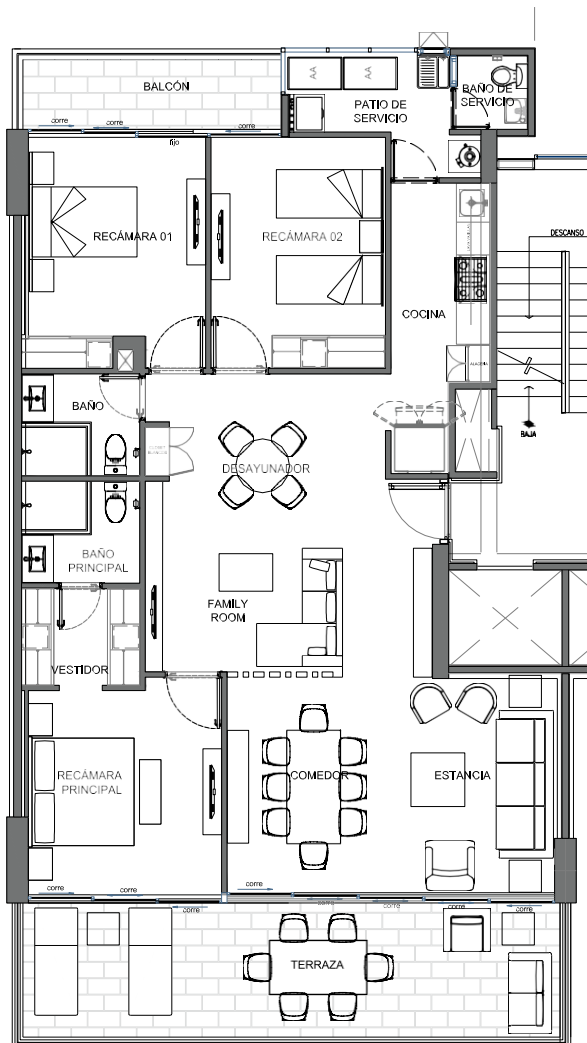

# MODELOS DE DEPARTAMENTOS

**MERIDEN**  
PARADISE IS ALL YOURS

## Departamento S - 14 5 m<sup>2</sup>

- RECÁMARA PRINCIPAL CON BAÑO Y VESTIDOR
- RECÁMARA I CON BAÑO Y VESTIDOR
- ESTANCIA
- COMEDOR
- COCINA
- PATIO Y BAÑO DE SERVICIO
- TERRAZA
- BALCÓN
- 2 CAJONES DE ESTACIONAMIENTO

## Departamento M- 16 5 m<sup>2</sup>

- RECÁMARA PRINCIPAL CON BAÑO Y VESTIDOR
- RECÁMARA I
- RECÁMARA II
- BAÑO COMPLETO
- DESAYUNADOR
- COCINA
- FAMILY ROOM
- ESTANCIA
- COMEDOR
- PATIO Y BAÑO DE SERVICIO
- TERRAZA
- Balcón
- 2 CAJONES DE ESTACIONAMIENTO

## Departamento L - 180 m<sup>2</sup>

- RECÁMARA PRINCIPAL CON BAÑO Y VESTIDOR
- RECÁMARA I CON BAÑO Y VESTIDOR
- RECÁMARA II
- BAÑO COMPLETO
- DESAYUNADOR
- COCINA
- FAMILY ROOM
- ESTANCIA
- COMEDOR
- PATIO Y BAÑO DE SERVICIO
- TERRAZA
- BALCÓN
- 2 CAJONES DE ESTACIONAMIENTO