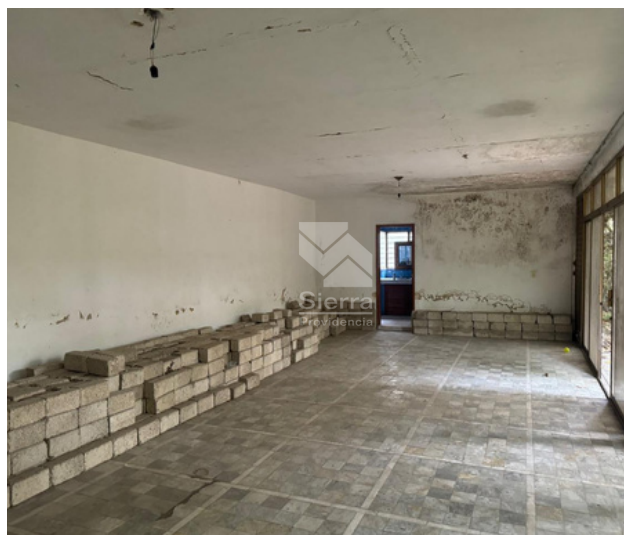

Terraza

0125

Circuito Medas 365

33 3342 8484

Código: EB-SC4599

guardiasuma@sierraprovisión.com