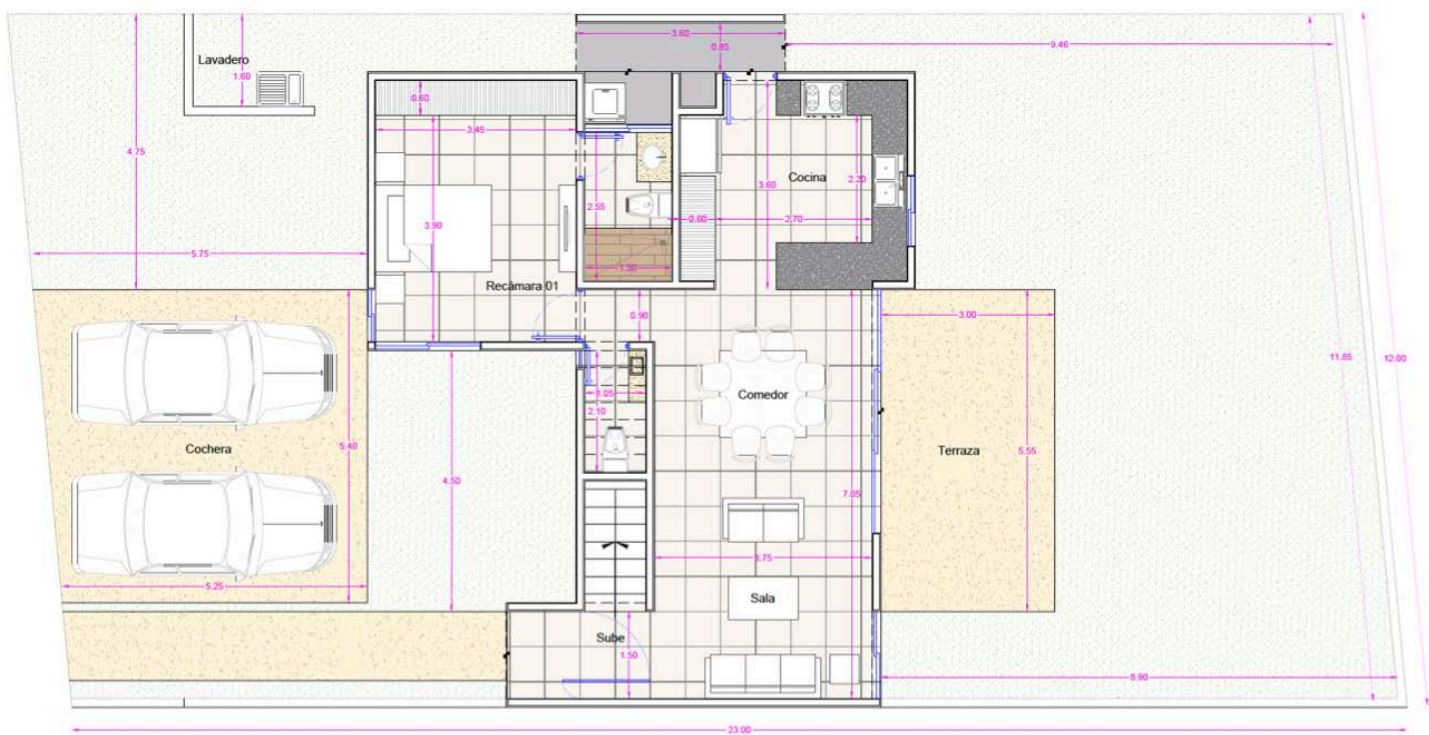

DESCUBRE LA MAGIA
DE YUCATÁN Y SUS
DESTINO

ALZÁRE
RESIDENCIAL

ALZÁRE

RESIDENCIAL

MODELO ALZARE

CARACTERÍSTICAS

PLANTA BAJA

- ▶ Sala, comedor y cocina corridos.
 - ▶ Medio baño de visitas.
 - ▶ Espacio para alacena.
- ▶ Recamara Jr. con clóset y baño.
 - ▶ Área de lavado techada.
- ▶ Área de tendido escondida al frente.
 - ▶ Garaje para 2 autos.
 - ▶ Terraza trasera.

CARACTERÍSTICAS

PLANTA ALTA

- ▶ Recámara principal con clóset vestidor y baño.
- ▶ Recámara Jr. con clóset y baño
 - ▶ Clóset de blancos
- Terraza

PLANOS CON ADICIONALES

MODELO ALZARE CON ADICIONALES

PLANTA BAJA

MODELO ALZARE CON ADICIONALES

PLANTA ALTA

*IMAGEN ILUSTRATIVA. CASA MUESTRA CON ADICIONALES.

*IMAGEN ILUSTRATIVA. CASA MUESTRA CON ADICIONALES.

ALZÁRE
RESIDENCIAL

*IMAGEN ILUSTRATIVA. CASA MUESTRA CON ADICIONALES.

MODELO 119

CARACTERÍSTICAS

PLANTA BAJA

- ▶ Sala, comedor y cocina corridos.
- ▶ Cocina forrada con granito, incluye gavetas inferiores.
 - ▶ Medio baño de visitas.
- ▶ Área lavado/servicio techada.
 - ▶ Garaje para 2 autos.
 - ▶ Terraza.