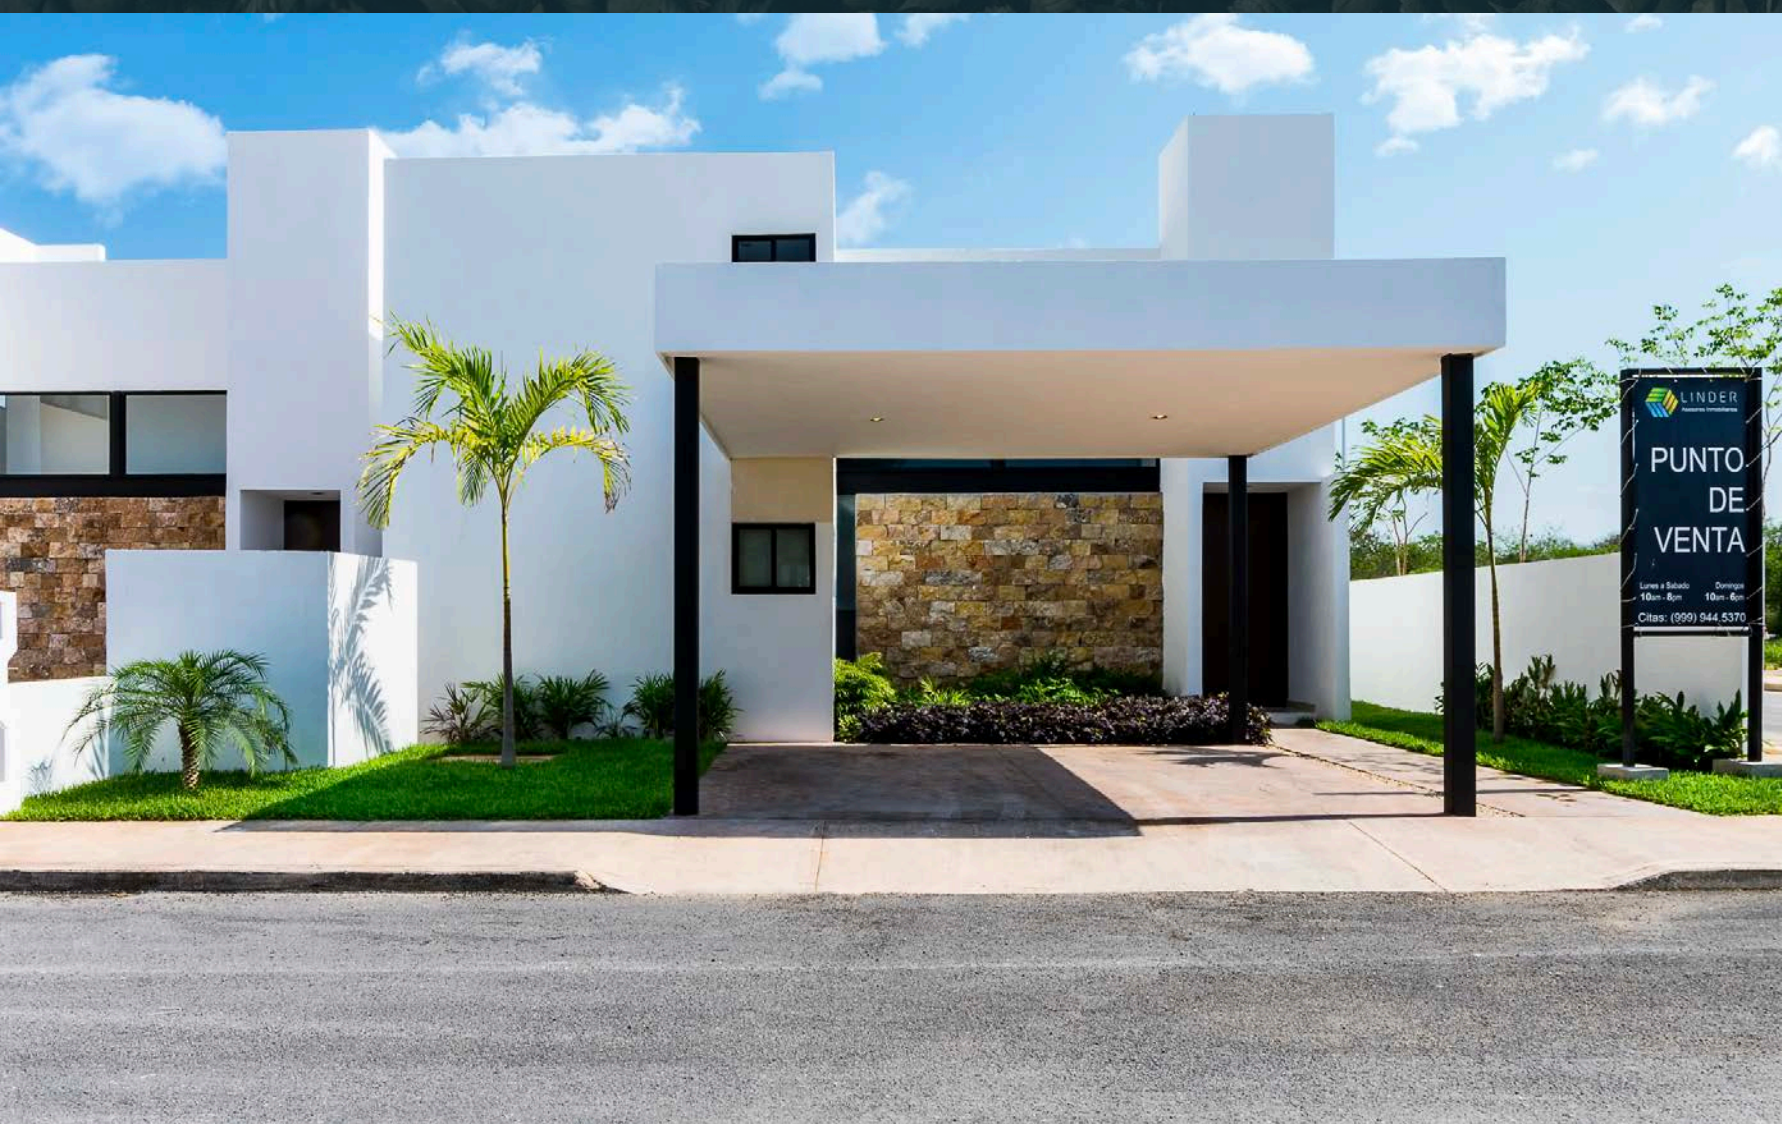

ALZÁRE

RESIDENCIAL

MODELO ALZARE