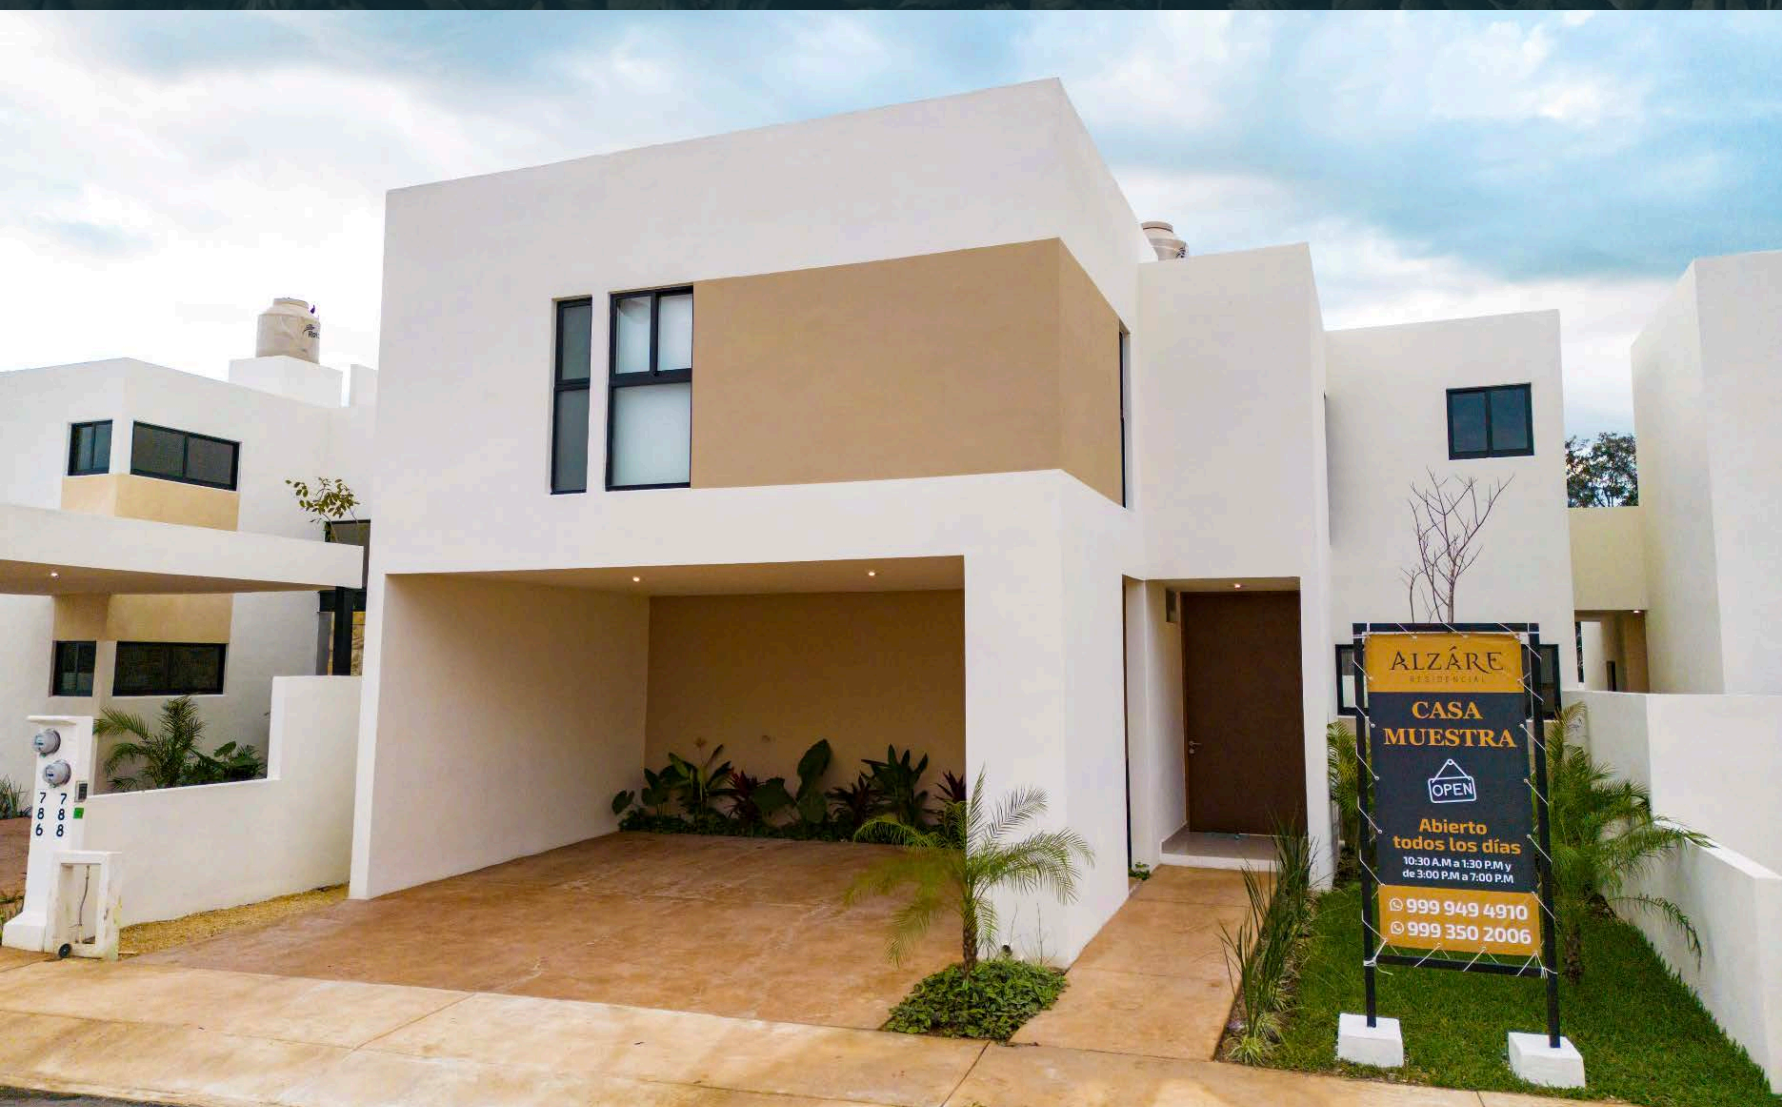

ALZÁRE
RESIDENCIAL

REAL MONTEJO

CONCEPTO

ALZÁRE RESIDENCIAL, es un desarrollo ubicado en **Dzityá, Mérida**. Sus acabados hacen que destaque como una residencia moderna para que vivas con las mejores comodidades.

Mérida, la capital, te enamorará con sus **coloridas casonas y edificios coloniales**.

Por su seguridad, clima y limpieza, Mérida ha sido la mirada de varios inversionistas, por eso y más, ¡ahora es cuando! **Invierte en Mérida.**

MODELO ALZARE CON ADICIONALES

PLANTA ALTA

*IMAGEN ILUSTRATIVA. CASA MUESTRA CON ADICIONALES.

*IMAGEN ILUSTRATIVA. CASA MUESTRA CON ADICIONALES.

ALZÁRE
RESIDENCIAL

*IMAGEN ILUSTRATIVA. CASA MUESTRA CON ADICIONALES.

*IMAGEN ILUSTRATIVA. CASA MUESTRA CON ADICIONALES.

ALZÁRE
RESIDENCIAL

*IMAGEN ILUSTRATIVA. CASA MUESTRA CON ADICIONALES.

*IMAGEN ILUSTRATIVA. CASA MUESTRA CON ADICIONALES.

ALZÁRE
RESIDENCIAL

ALZÁRE

RESIDENCIAL