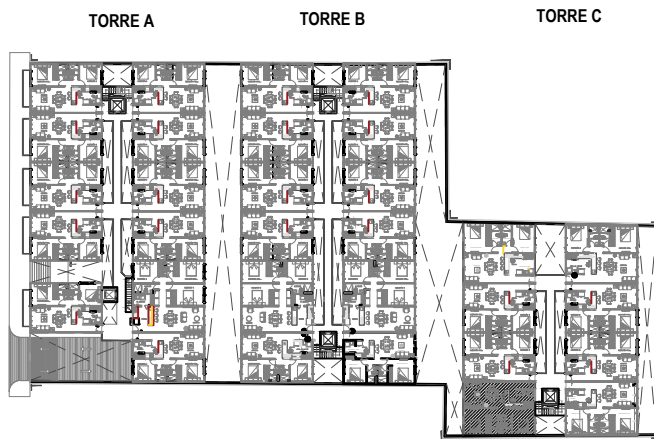

PUSH YOUR LIMITS

CORTE ESQUEMATICO

SIN ESCALA

PLANTA ESQUEMATICA

TABLA DE SUPERFICIES

SUPERFICIE DE AREA HABITABLE

70.28 m²

DEPARTAMENTO C-101

N1

Todas las superficies y medidas son aproximadas. La posición, tamaño y diseño de los muebles es solamente esquemática y no refleja necesariamente muebles de tamaño real.

CORTE ESQUEMATICO

SIN ESCALA

PLANTA ESQUEMATICA

CORTE ESQUEMATICO

SIN ESCALA

PLANTA ESQUEMATICA

TABLA DE SUPERFICIES	
SUPERFICIE DE AREA HABITABLE	69.37 m ²

DEPARTAMENTO C PH8

PH8

Todas las superficies y medidas son aproximadas. La posición, tamaño y diseño de los muebles es solamente esquemática y no refleja necesariamente muebles de tamaño real.