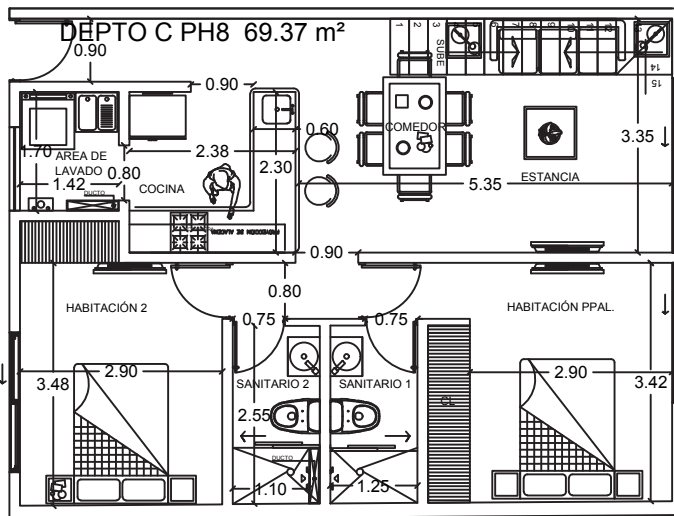

PUSH YOUR LIMITS

CORTE ESQUEMATICO

SIN ESCALA

PLANTA ESQUEMATICA

TABLA DE SUPERFICIES

SUPERFICIE DE AREA HABITABLE

70.28 m²

DEPARTAMENTO C-101

N1

Todas las superficies y medidas son aproximadas. La posición, tamaño y diseño de los muebles es solamente esquemática y no refleja necesariamente muebles de tamaño real.

CORTE ESQUEMATICO

SIN ESCALA

PLANTA ESQUEMATICA

TABLA DE SUPERFICIES	
SUPERFICIE DE AREA HABITABLE	63.13 m2

DEPARTAMENTO C-206

N2

Todas las superficies y medidas son aproximadas. La posición, tamaño y diseño de los muebles es solamente esquemática y no refleja necesariamente muebles de tamaño real.

CORTE ESQUEMATICO

SIN ESCALA

PLANTA ESQUEMATICA

TABLA DE SUPERFICIES	
SUPERFICIE DE AREA HABITABLE	69.37 m ²

DEPARTAMENTO C PH8

PH8

Todas las superficies y medidas son aproximadas. La posición, tamaño y diseño de los muebles es solamente esquemática y no refleja necesariamente muebles de tamaño real.