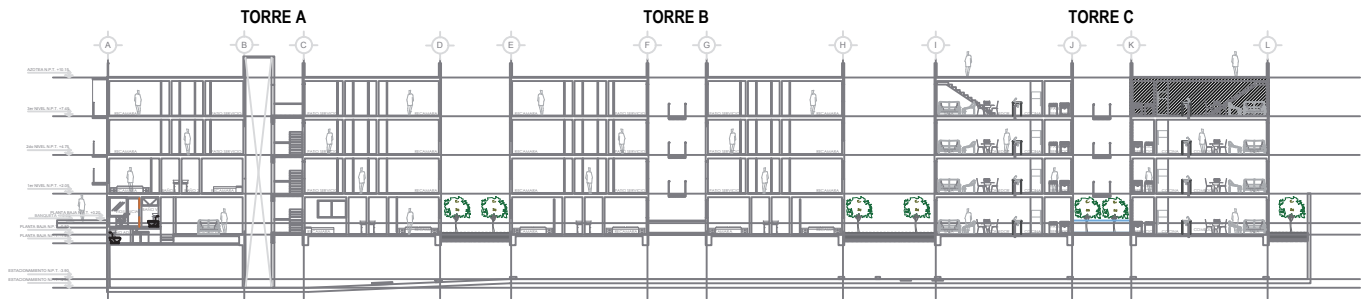

PUSH YOUR LIMITS

CORTE ESQUEMATICO

SIN ESCALA

PLANTA ESQUEMATICA

TABLA DE SUPERFICIES

SUPERFICIE DE AREA HABITABLE

70.28 m²

DEPARTAMENTO C-101

N1

Todas las superficies y medidas son aproximadas. La posición, tamaño y diseño de los muebles es solamente esquemática y no refleja necesariamente muebles de tamaño real.

CORTE ESQUEMATICO

SIN ESCALA

PLANTA ESQUEMATICA

CORTE ESQUEMATICO

SIN ESCALA

PLANTA ESQUEMATICA

TABLA DE SUPERFICIES	
SUPERFICIE DE AREA HABITABLE	69.37 m ²

DEPARTAMENTO C PH8

PH8

Todas las superficies y medidas son aproximadas. La posición, tamaño y diseño de los muebles es solamente esquemática y no refleja necesariamente muebles de tamaño real.