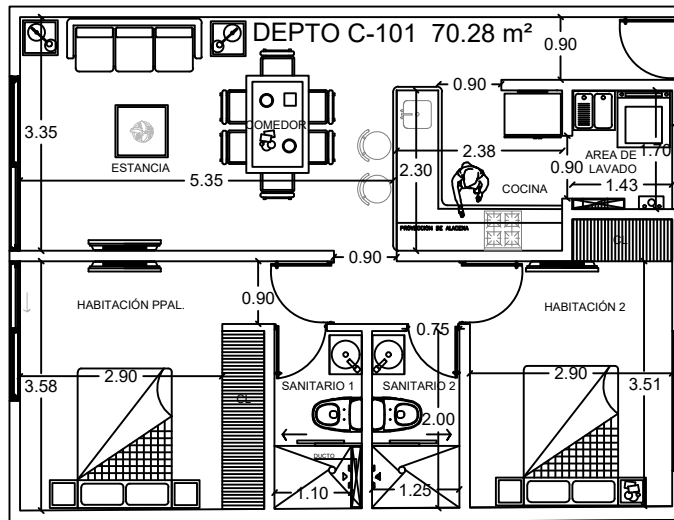

PUSH YOUR LIMITS

CORTE ESQUEMATICO

SIN ESCALA

PLANTA ESQUEMATICA

TABLA DE SUPERFICIES

SUPERFICIE DE AREA HABITABLE

70.28 m²

DEPARTAMENTO C-101

N1

Todas las superficies y medidas son aproximadas. La posición, tamaño y diseño de los muebles es solamente esquemática y no refleja necesariamente muebles de tamaño real.

CORTE ESQUEMATICO

SIN ESCALA

PLANTA ESQUEMATICA

TABLA DE SUPERFICIES	
SUPERFICIE DE AREA HABITABLE	63.13 m2

DEPARTAMENTO C-206

N2

Todas las superficies y medidas son aproximadas. La posición, tamaño y diseño de los muebles es solamente esquemática y no refleja necesariamente muebles de tamaño real.

CORTE ESQUEMATICO

SIN ESCALA

PLANTA ESQUEMATICA

TABLA DE SUPERFICIES	
SUPERFICIE DE AREA HABITABLE	69.37 m ²

DEPARTAMENTO C PH8

PH8

Todas las superficies y medidas son aproximadas. La posición, tamaño y diseño de los muebles es solamente esquemática y no refleja necesariamente muebles de tamaño real.