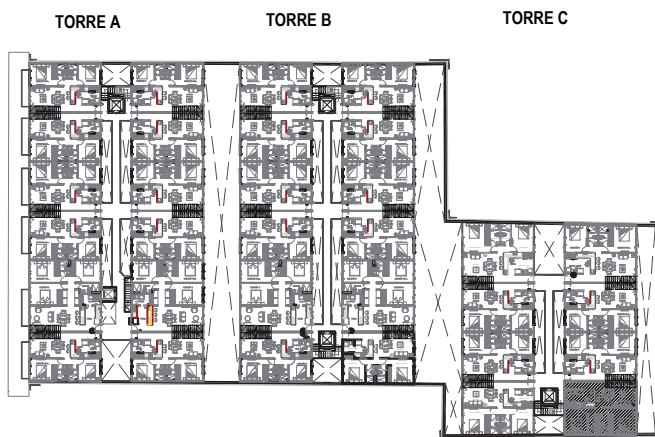

PUSH YOUR LIMITS

CORTE ESQUEMATICO

SIN ESCALA

PLANTA ESQUEMATICA

TABLA DE SUPERFICIES

SUPERFICIE DE AREA HABITABLE

70.28 m²

DEPARTAMENTO C-101

N1

Todas las superficies y medidas son aproximadas. La posición, tamaño y diseño de los muebles es solamente esquemática y no refleja necesariamente muebles de tamaño real.

CORTE ESQUEMATICO

SIN ESCALA

PLANTA ESQUEMATICA

TABLA DE SUPERFICIES	
SUPERFICIE DE AREA HABITABLE	63.13 m2

DEPARTAMENTO C-206

N2

Todas las superficies y medidas son aproximadas. La posición, tamaño y diseño de los muebles es solamente esquemática y no refleja necesariamente muebles de tamaño real.

CORTE ESQUEMATICO

SIN ESCALA

PLANTA ESQUEMATICA

TABLA DE SUPERFICIES	
SUPERFICIE DE AREA HABITABLE	69.37 m ²

DEPARTAMENTO C PH8

PH8

Todas las superficies y medidas son aproximadas. La posición, tamaño y diseño de los muebles es solamente esquemática y no refleja necesariamente muebles de tamaño real.