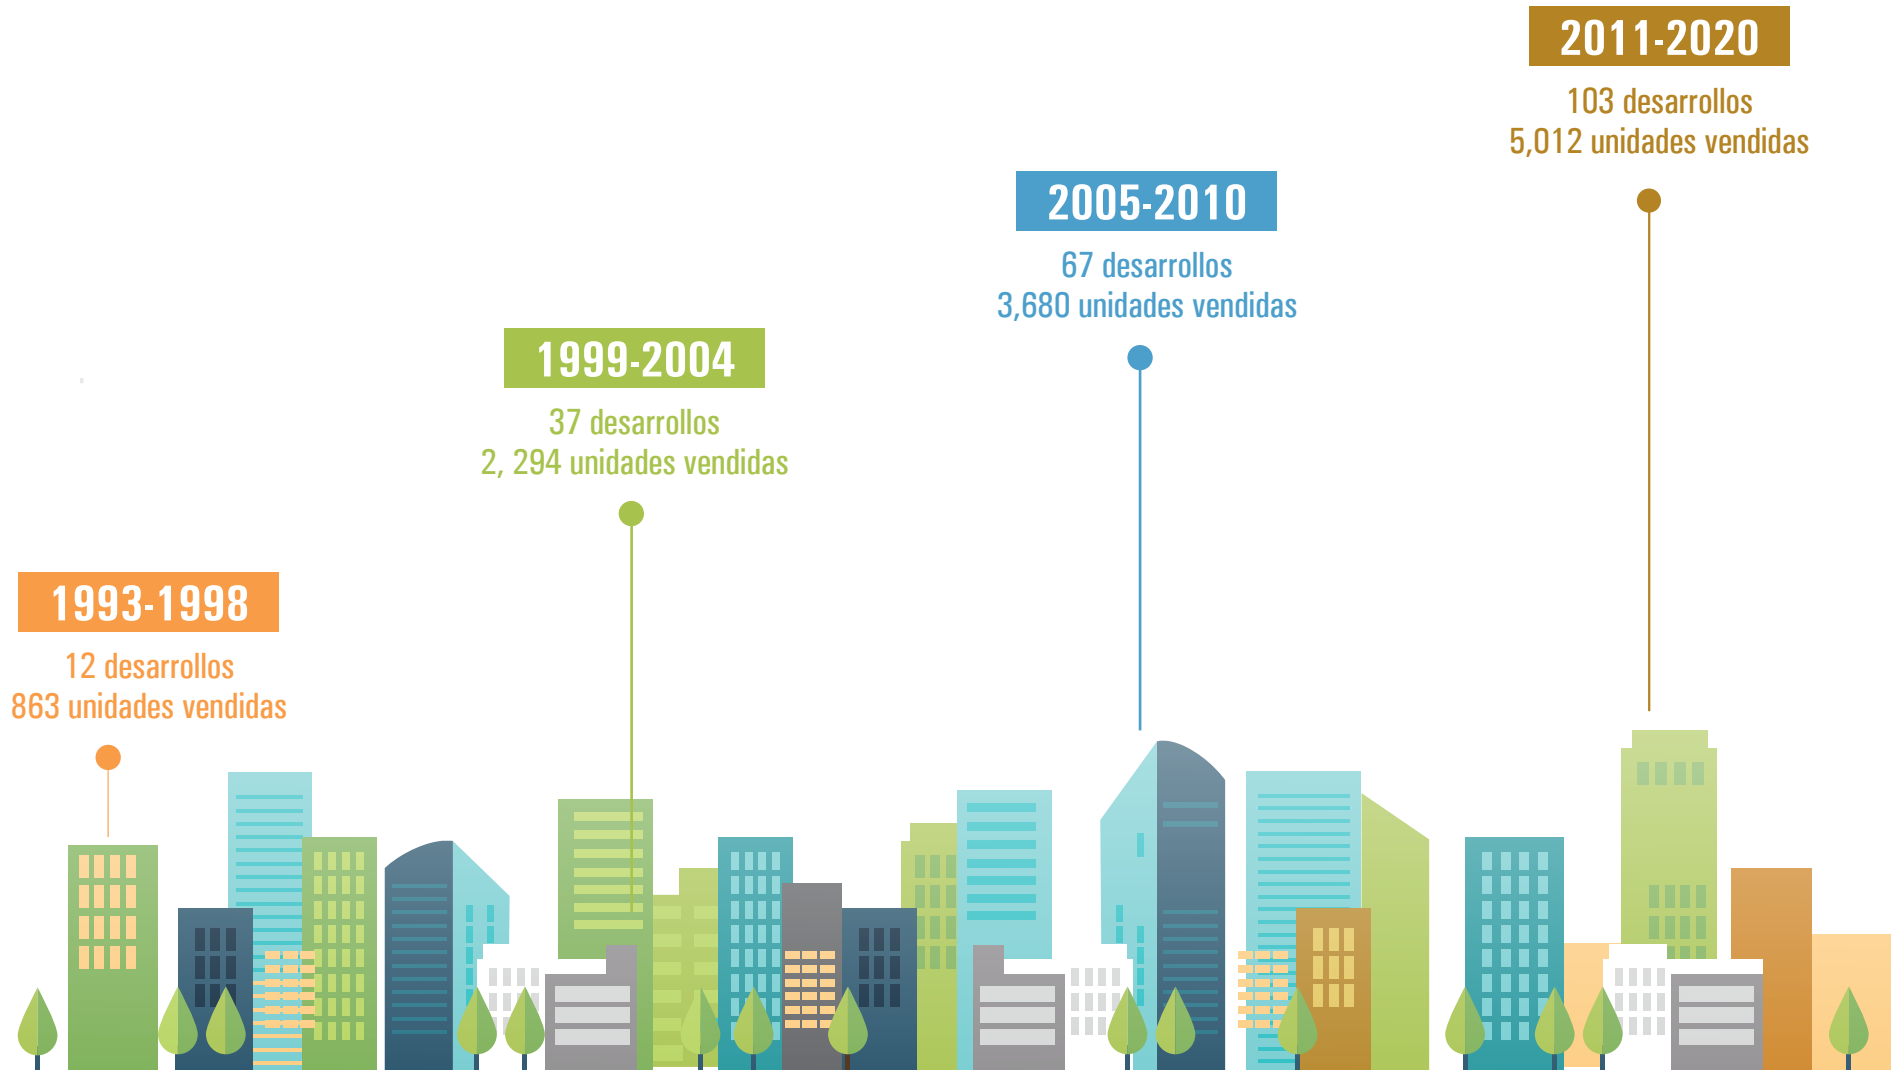

NUESTRA HISTORIA