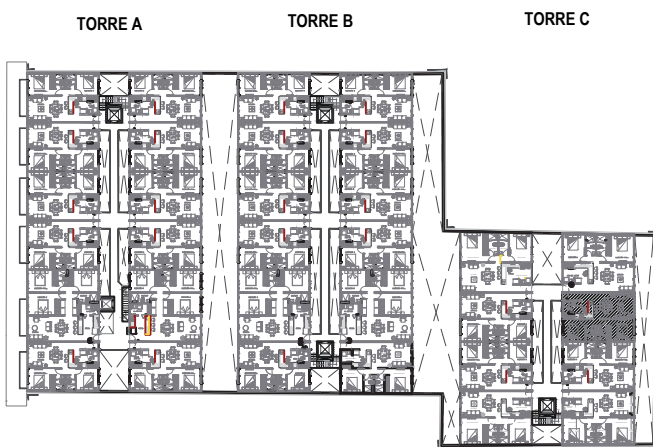

PUSH YOUR LIMITS

CORTE ESQUEMATICO

SIN ESCALA

PLANTA ESQUEMATICA

TABLA DE SUPERFICIES

SUPERFICIE DE AREA HABITABLE

70.28 m²

DEPARTAMENTO C-101

N1

Todas las superficies y medidas son aproximadas. La posición, tamaño y diseño de los muebles es solamente esquemática y no refleja necesariamente muebles de tamaño real.

CORTE ESQUEMATICO

SIN ESCALA

PLANTA ESQUEMATICA

TABLA DE SUPERFICIES	
SUPERFICIE DE AREA HABITABLE	63.13 m2

DEPARTAMENTO C-206

N2

Todas las superficies y medidas son aproximadas. La posición, tamaño y diseño de los muebles es solamente esquemática y no refleja necesariamente muebles de tamaño real.

CORTE ESQUEMATICO

SIN ESCALA

PLANTA ESQUEMATICA

TABLA DE SUPERFICIES	
SUPERFICIE DE AREA HABITABLE	69.37 m ²

DEPARTAMENTO C PH8

PH8

Todas las superficies y medidas son aproximadas. La posición, tamaño y diseño de los muebles es solamente esquemática y no refleja necesariamente muebles de tamaño real.