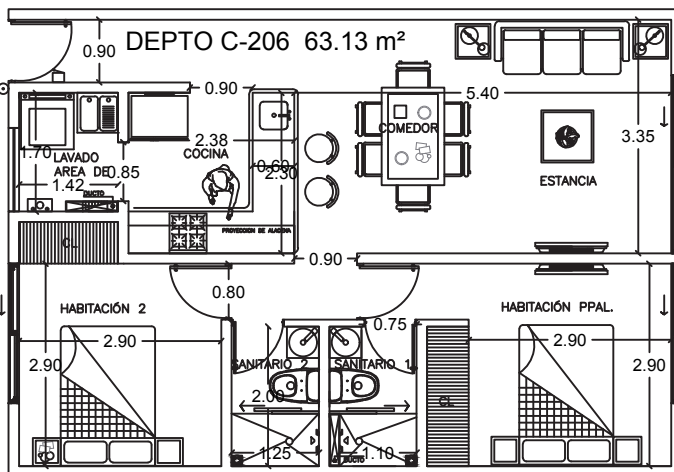

PUSH YOUR LIMITS

CORTE ESQUEMATICO

SIN ESCALA

PLANTA ESQUEMATICA

TABLA DE SUPERFICIES

SUPERFICIE DE AREA HABITABLE

70.28 m²

DEPARTAMENTO C-101

N1

Todas las superficies y medidas son aproximadas. La posición, tamaño y diseño de los muebles es solamente esquemática y no refleja necesariamente muebles de tamaño real.

CORTE ESQUEMATICO

SIN ESCALA

PLANTA ESQUEMATICA

TABLA DE SUPERFICIES	
SUPERFICIE DE AREA HABITABLE	63.13 m2

DEPARTAMENTO C-206

N2

Todas las superficies y medidas son aproximadas. La posición, tamaño y diseño de los muebles es solamente esquemática y no refleja necesariamente muebles de tamaño real.

CORTE ESQUEMATICO

SIN ESCALA

PLANTA ESQUEMATICA

TABLA DE SUPERFICIES	
SUPERFICIE DE AREA HABITABLE	69.37 m ²

DEPARTAMENTO C PH8

PH8

Todas las superficies y medidas son aproximadas. La posición, tamaño y diseño de los muebles es solamente esquemática y no refleja necesariamente muebles de tamaño real.