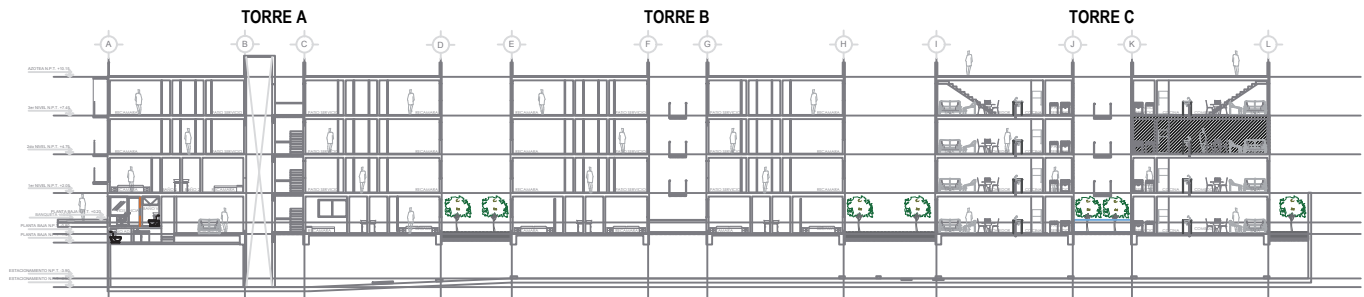

PUSH YOUR LIMITS

CORTE ESQUEMATICO

SIN ESCALA

PLANTA ESQUEMATICA

TABLA DE SUPERFICIES

SUPERFICIE DE AREA HABITABLE

70.28 m²

DEPARTAMENTO C-101

N1

Todas las superficies y medidas son aproximadas. La posición, tamaño y diseño de los muebles es solamente esquemática y no refleja necesariamente muebles de tamaño real.

CORTE ESQUEMATICO

SIN ESCALA

PLANTA ESQUEMATICA