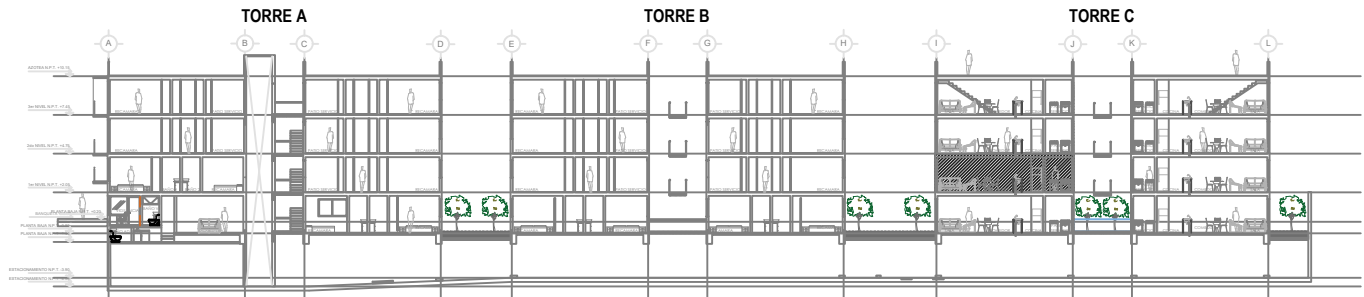

PUSH YOUR LIMITS

CORTE ESQUEMATICO

SIN ESCALA

PLANTA ESQUEMATICA

TABLA DE SUPERFICIES

SUPERFICIE DE AREA HABITABLE

70.28 m²

DEPARTAMENTO C-101

N1

Todas las superficies y medidas son aproximadas. La posición, tamaño y diseño de los muebles es solamente esquemática y no refleja necesariamente muebles de tamaño real.

CORTE ESQUEMATICO

SIN ESCALA

PLANTA ESQUEMATICA