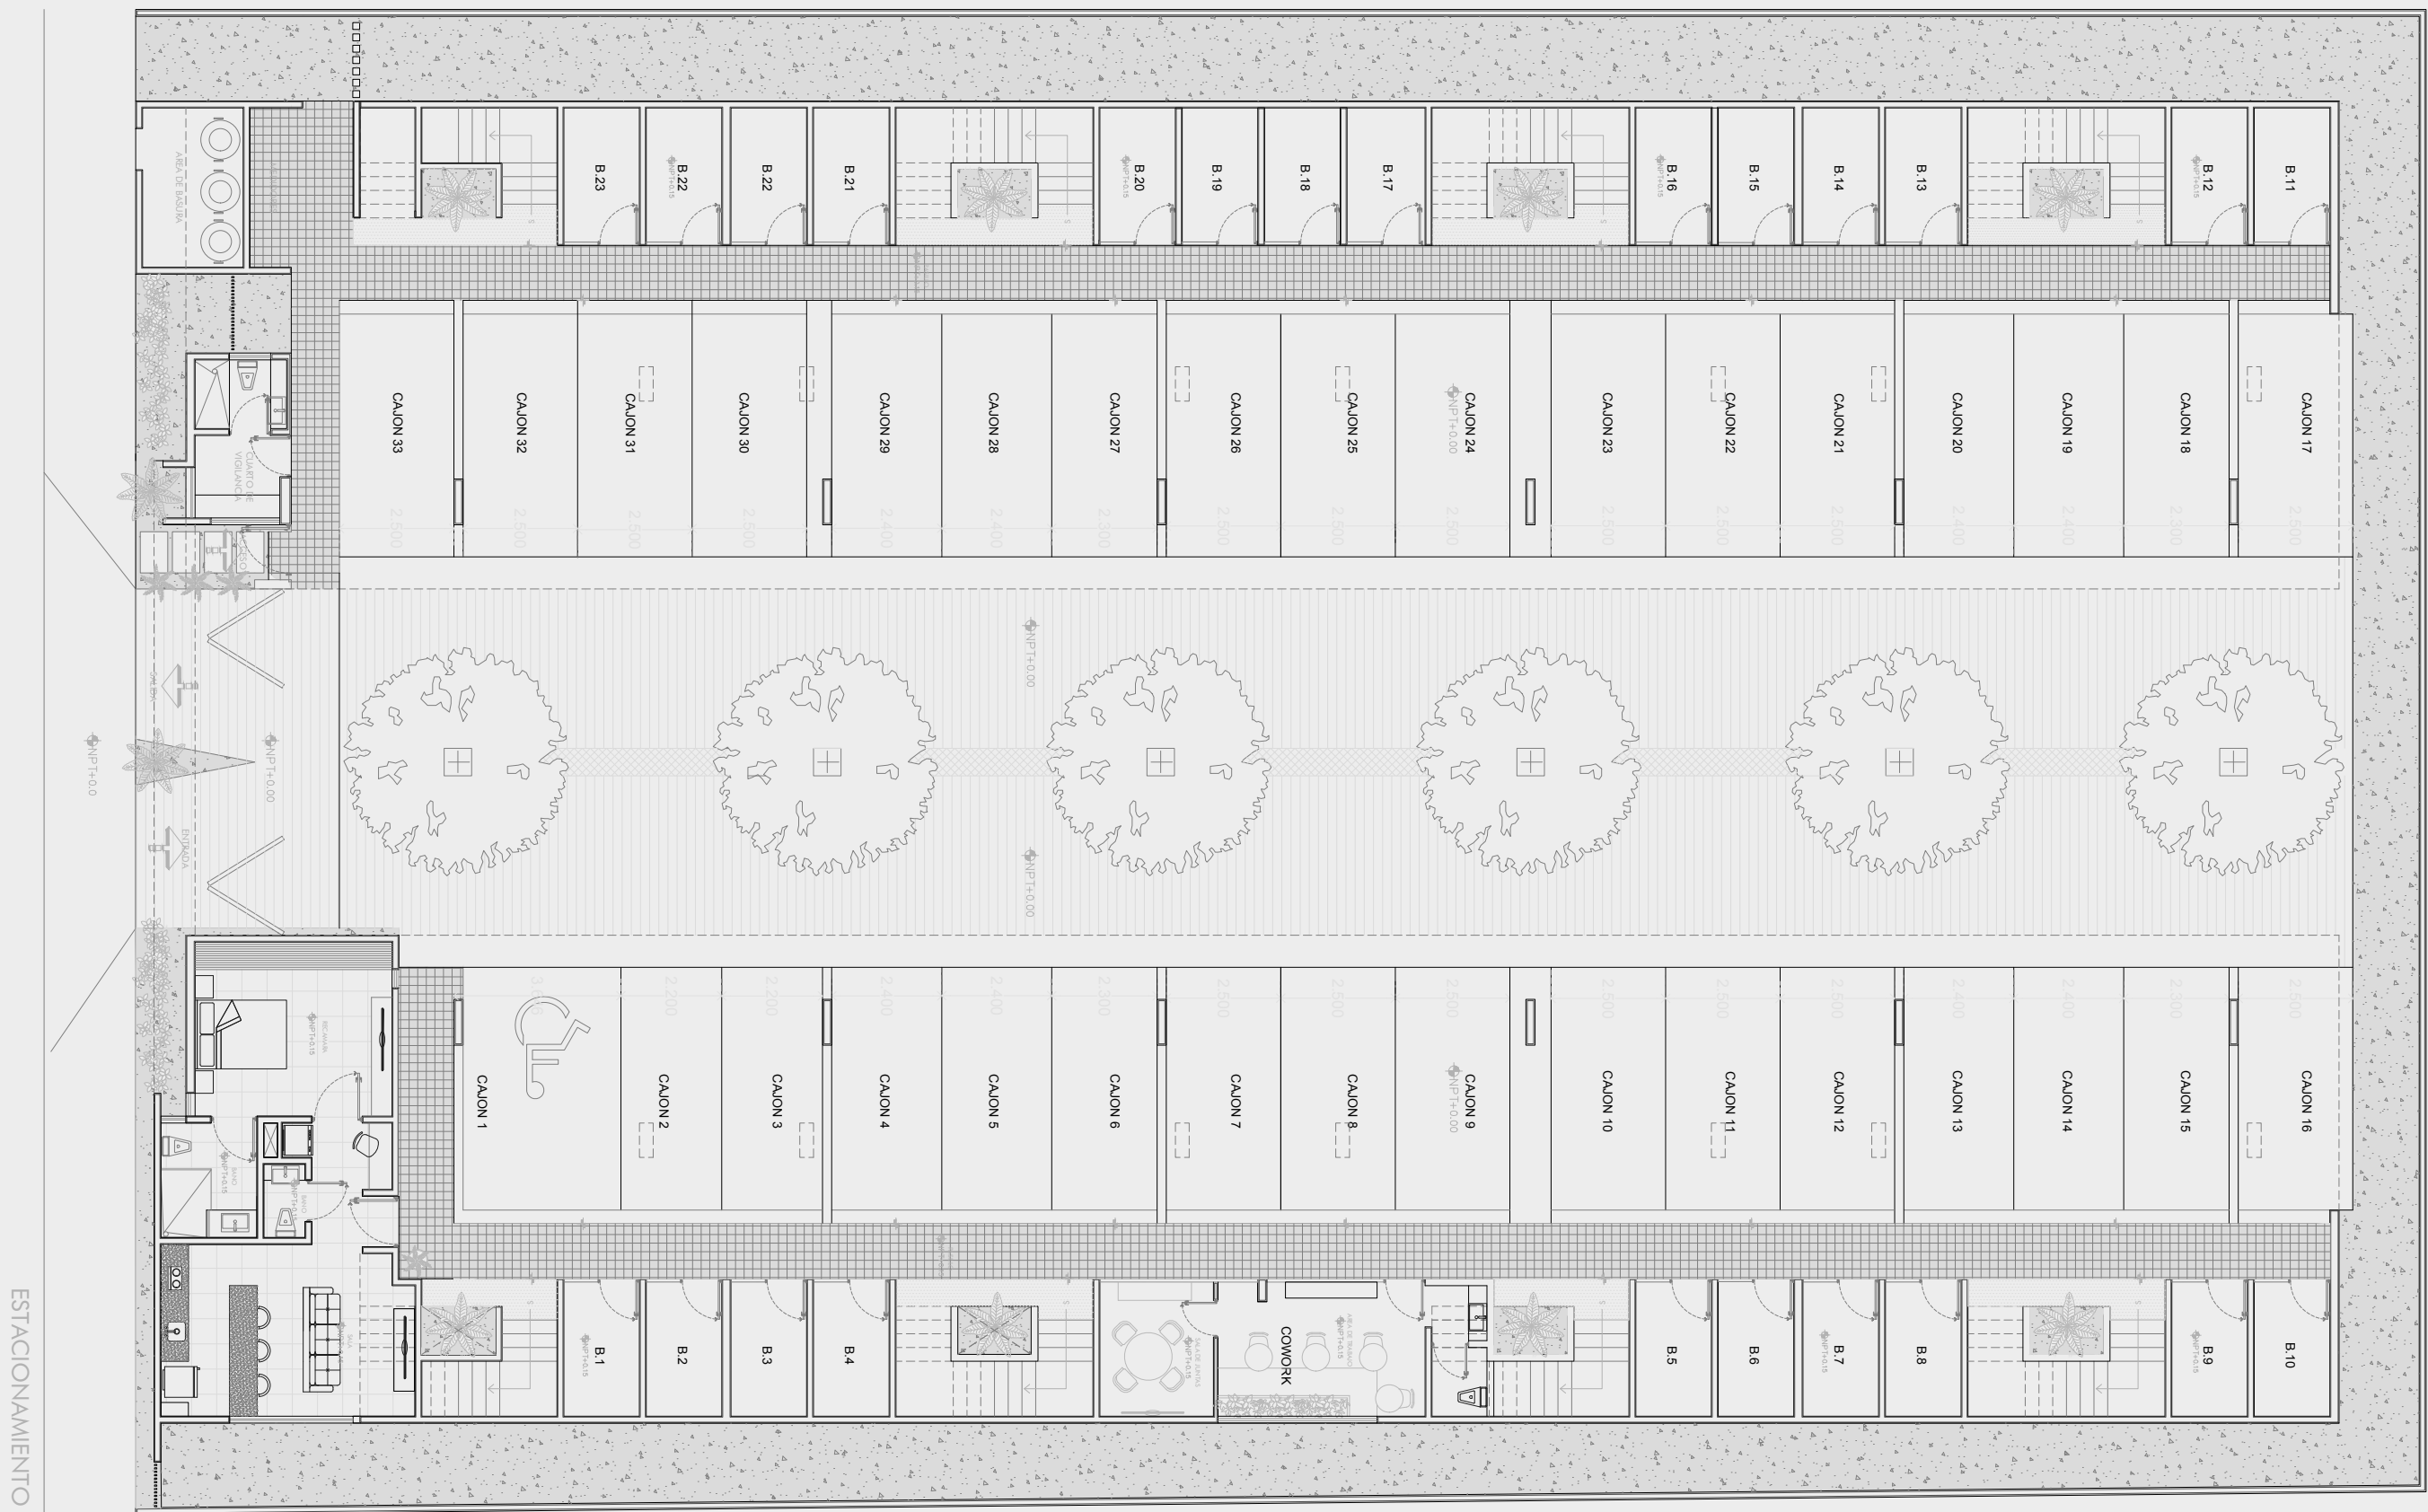

Müven

Departamentos Montebello

Departamento único en 1er piso
54.41 m² + Estacionamiento

Departamento Tipo
50.93 m² + Estacionamiento

Departamento Suite
99.17 m² + Estacionamiento

DISTRIBUCIÓN GENERAL

Müven