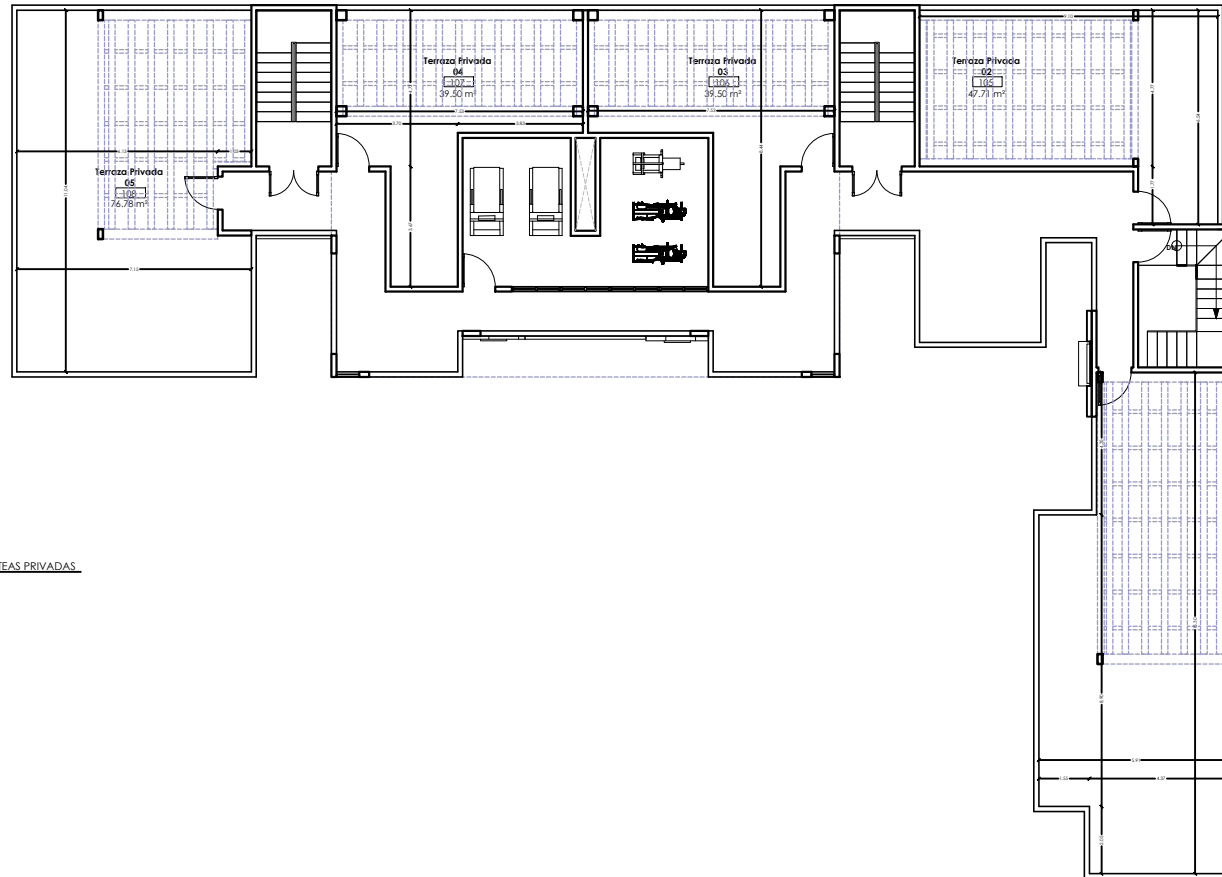

DEIVI RESIDENCE III

Costa Cana, Punta Cana. R.D.

PLANTA ARQUITECTÓNICA AZOTEAS PRIVADAS.
ESC.: N/A