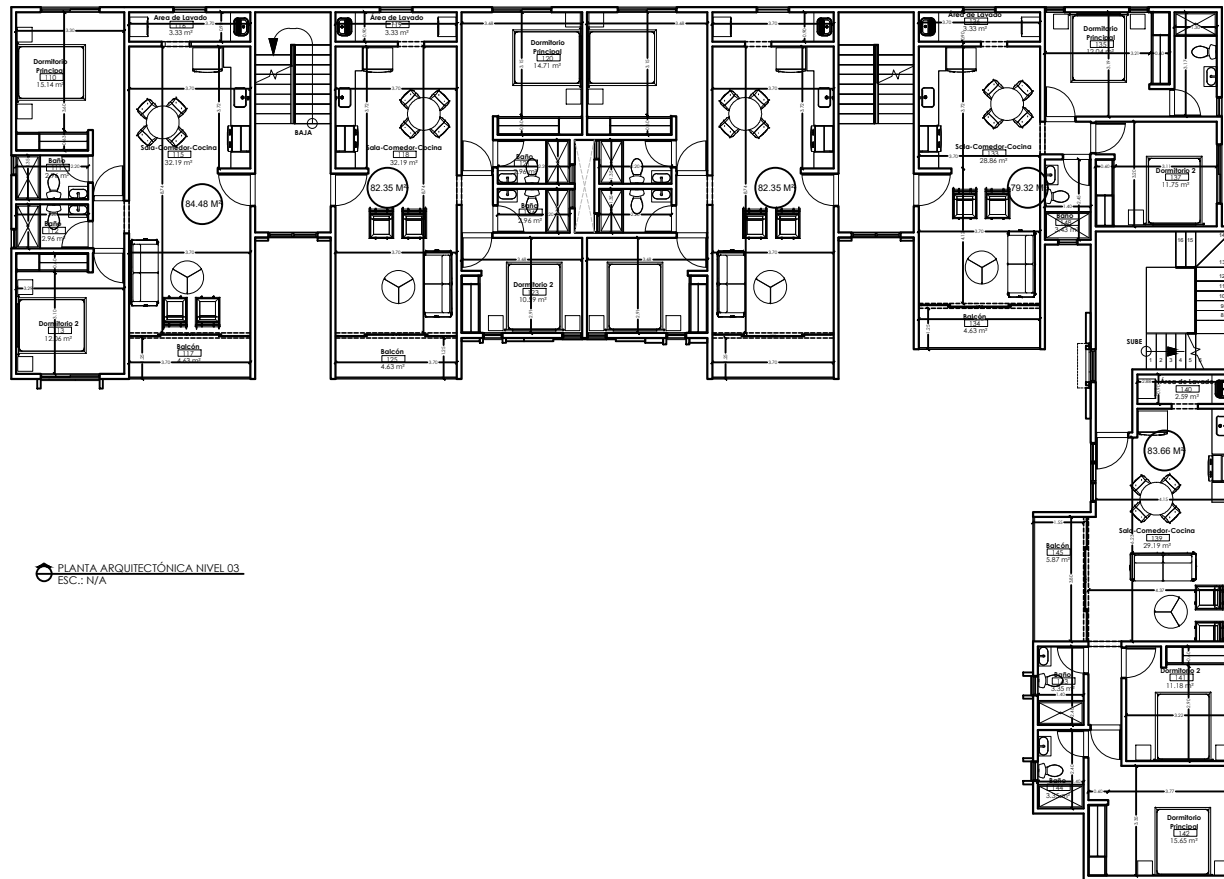

DEIVI RESIDENCE III

Costa Cana, Punta Cana. R.D.

DEIVI RESIDENCE III

Costa Cana, Punta Cana. R.D.

PLANIA ARQUITECTÓNICA NIVEL 02
ESC.: 1/4

DEIVI RESIDENCE III

Costa Cana, Punta Cana. R.D.

PLANIA ARQUITECTÓNICA NIVEL 03
ESC.: 1/4