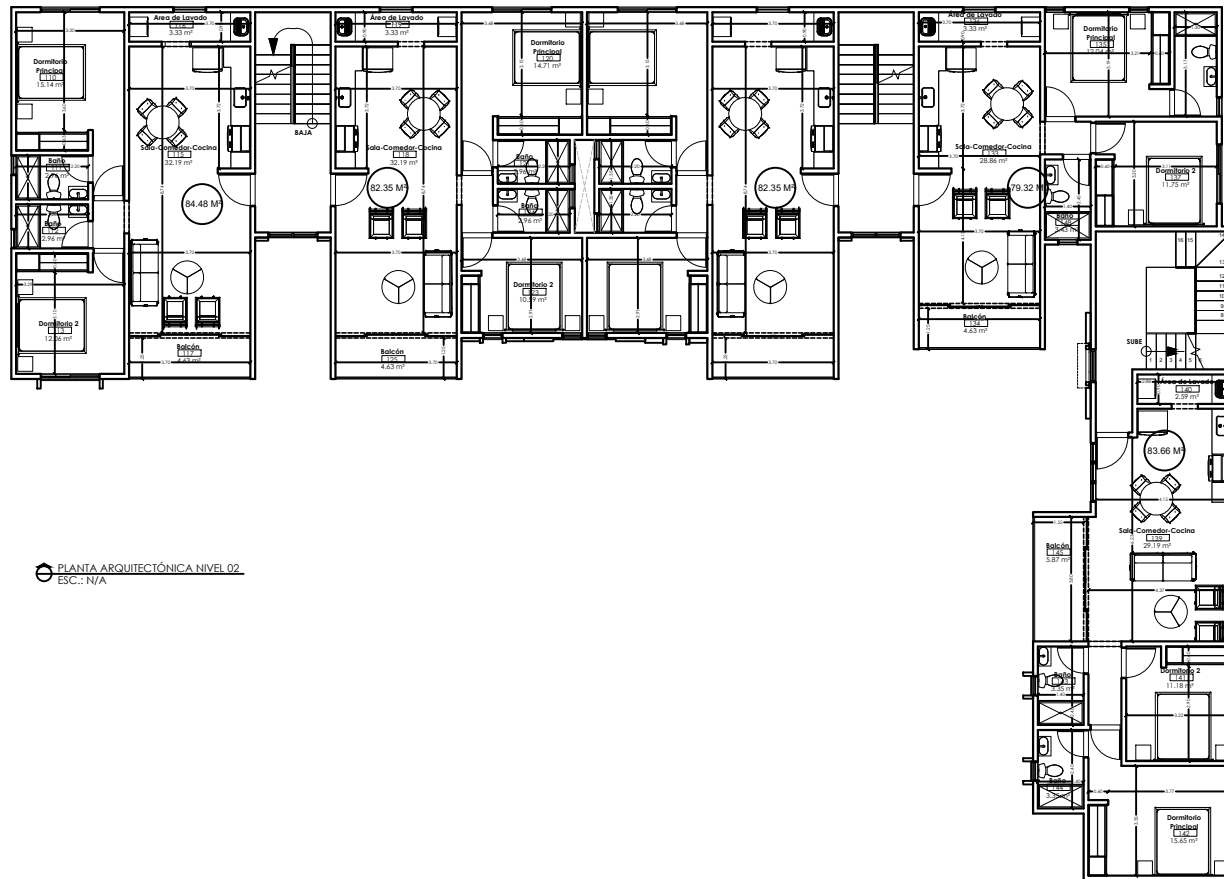

DEIVI RESIDENCE III

Costa Cana, Punta Cana. R.D.

DEIVI RESIDENCE III

Costa Cana, Punta Cana. R.D.

PLANIA ARQUITECTÓNICA NIVEL 02
ESC.: 1/4

DEIVI RESIDENCE III

Costa Cana, Punta Cana. R.D.

PLANIA ARQUITECTÓNICA NIVEL 03
ESC.: 1/4