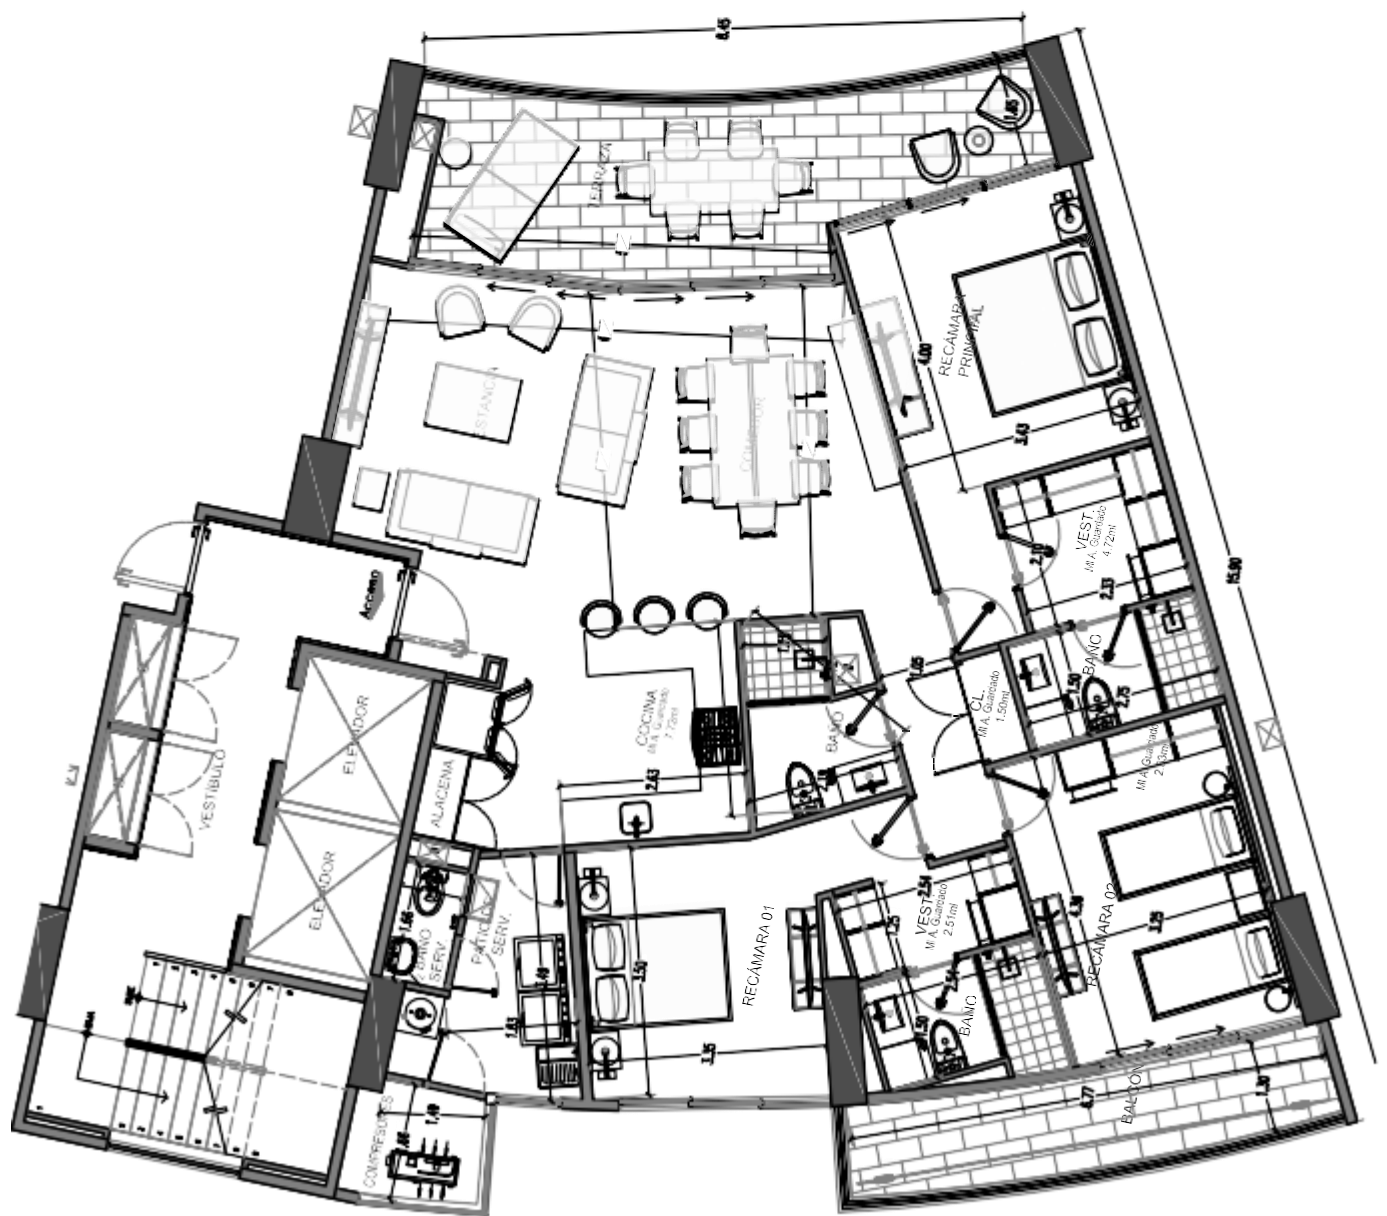

# MODELOS DE DEPARTAMENTOS

# SERENUS 158 m<sup>2</sup>

- Recámara principal con baño completo, vestidor y acceso a la terraza
- Recámara I con vestidor y balcón
- Sala / Comedor
- Cocina integral con barra desayunadora
- Patio de Servicio con 1/2, baño
- 2 cajones de estacionamiento
- Bodega

# MAGNUS 176 m<sup>2</sup>

- Recámara principal con baño completo, vestidor y acceso a la terraza
- Recámara I con baño completo y vestidor
- Recámara II con closet y acceso al balcón
- 1 Baño
- Sala / Comedor
- Cocina integral con barra desayunadora
- Patio de servicio con 1/2, baño
- 2 cajones de estacionamiento
- Bodega

# LUXUS 204 m<sup>2</sup>

- Recámara principal con baño completo, vestidor y acceso a la terraza
- Recámara I con baño completo, vestidor y acceso al balcón
- Recámara II con closet y acceso al balcón
- Sala / Comedor
- Cocina integral con barra desayunadora
- Patio de Servicio con baño completo
- 2 cajones de estacionamiento
- Bodega