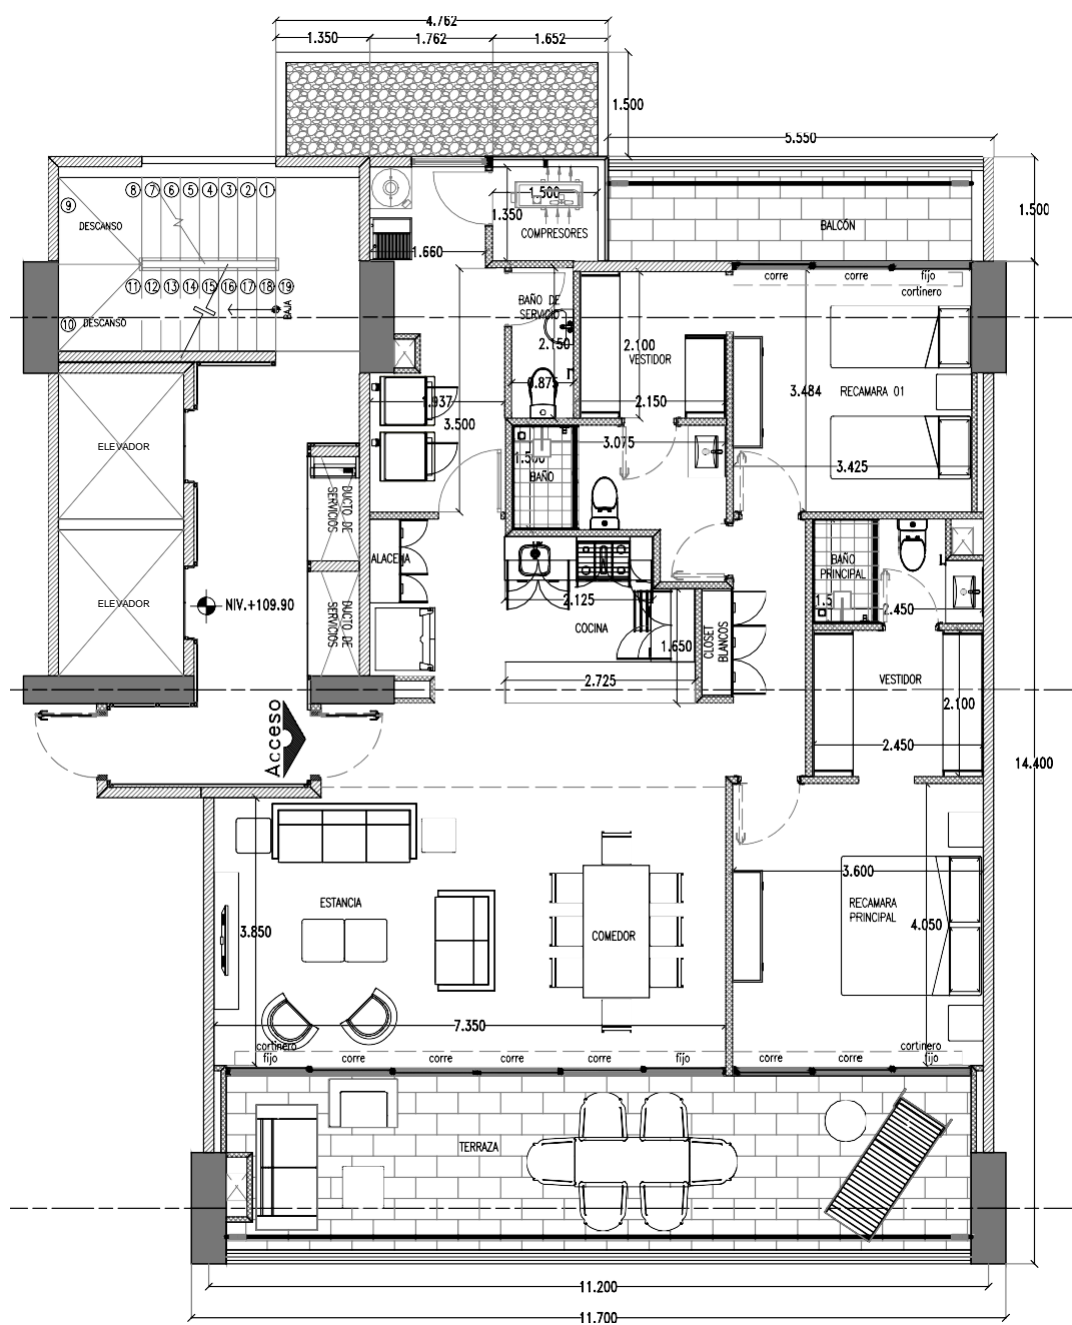

# MODELOS DE DEPARTAMENTOS

# SERENUS 158 m<sup>2</sup>

- Recámara principal con baño completo, vestidor y acceso a la terraza
- Recámara I con vestidor y balcón
- Sala / Comedor
- Cocina integral con barra desayunadora
- Patio de Servicio con 1/2, baño
- 2 cajones de estacionamiento
- Bodega

# MAGNUS 176 m<sup>2</sup>

- Recámara principal con baño completo, vestidor y acceso a la terraza
- Recámara I con baño completo y vestidor
- Recámara II con closet y acceso al balcón
- 1 Baño
- Sala / Comedor
- Cocina integral con barra desayunadora
- Patio de servicio con 1/2, baño
- 2 cajones de estacionamiento
- Bodega

# LUXUS 209 m<sup>2</sup>

- Recámara principal con baño completo, vestidor y acceso a la terraza
- Recámara I con baño completo, vestidor y acceso al balcón
- Recámara II con closet y acceso al balcón
- Sala / Comedor
- Cocina integral con barra desayunadora
- Patio de Servicio con baño completo
- 2 cajones de estacionamiento
- Bodega