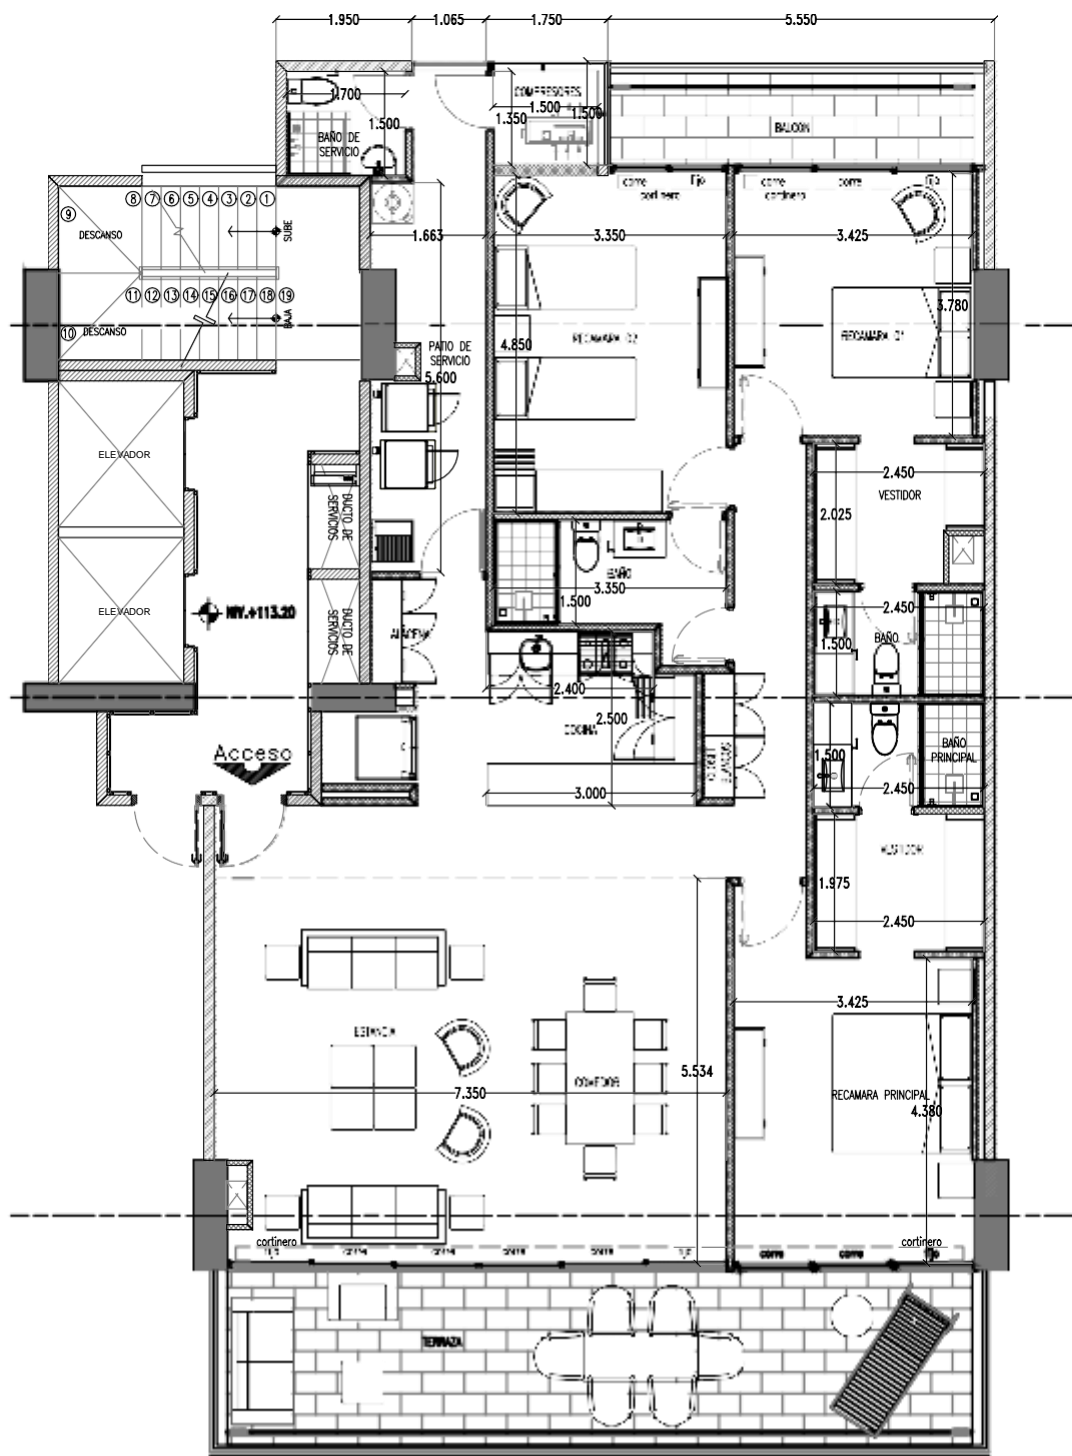

# SERENUS 158 m<sup>2</sup>

- Recámara principal con baño completo, vestidor y acceso a la terraza
- Recámara I con vestidor y balcón
- Sala / Comedor
- Cocina integral con barra desayunadora
- Patio de Servicio con 1/2, baño
- 2 cajones de estacionamiento
- Bodega

# MAGNUS 176 m<sup>2</sup>

- Recámara principal con baño completo, vestidor y acceso a la terraza
- Recámara I con baño completo y vestidor
- Recámara II con closet y acceso al balcón
- 1 Baño
- Sala / Comedor
- Cocina integral con barra desayunadora
- Patio de servicio con 1/2, baño
- 2 cajones de estacionamiento
- Bodega

# LUXUS 204 m<sup>2</sup>

- Recámara principal con baño completo, vestidor y acceso a la terraza
- Recámara I con baño completo, vestidor y acceso al balcón
- Recámara II con closet y acceso al balcón
- Sala / Comedor
- Cocina integral con barra desayunadora
- Patio de Servicio con baño completo
- 2 cajones de estacionamiento
- Bodega

# LUXUS 209 m<sup>2</sup>

- Recámara principal con baño completo, vestidor y acceso a la terraza
- Recámara I con baño completo, vestidor y acceso al balcón
- Recámara II con closet y acceso al balcón
- Sala / Comedor
- Cocina integral con barra desayunadora
- Patio de Servicio con baño completo
- 2 cajones de estacionamiento
- Bodega