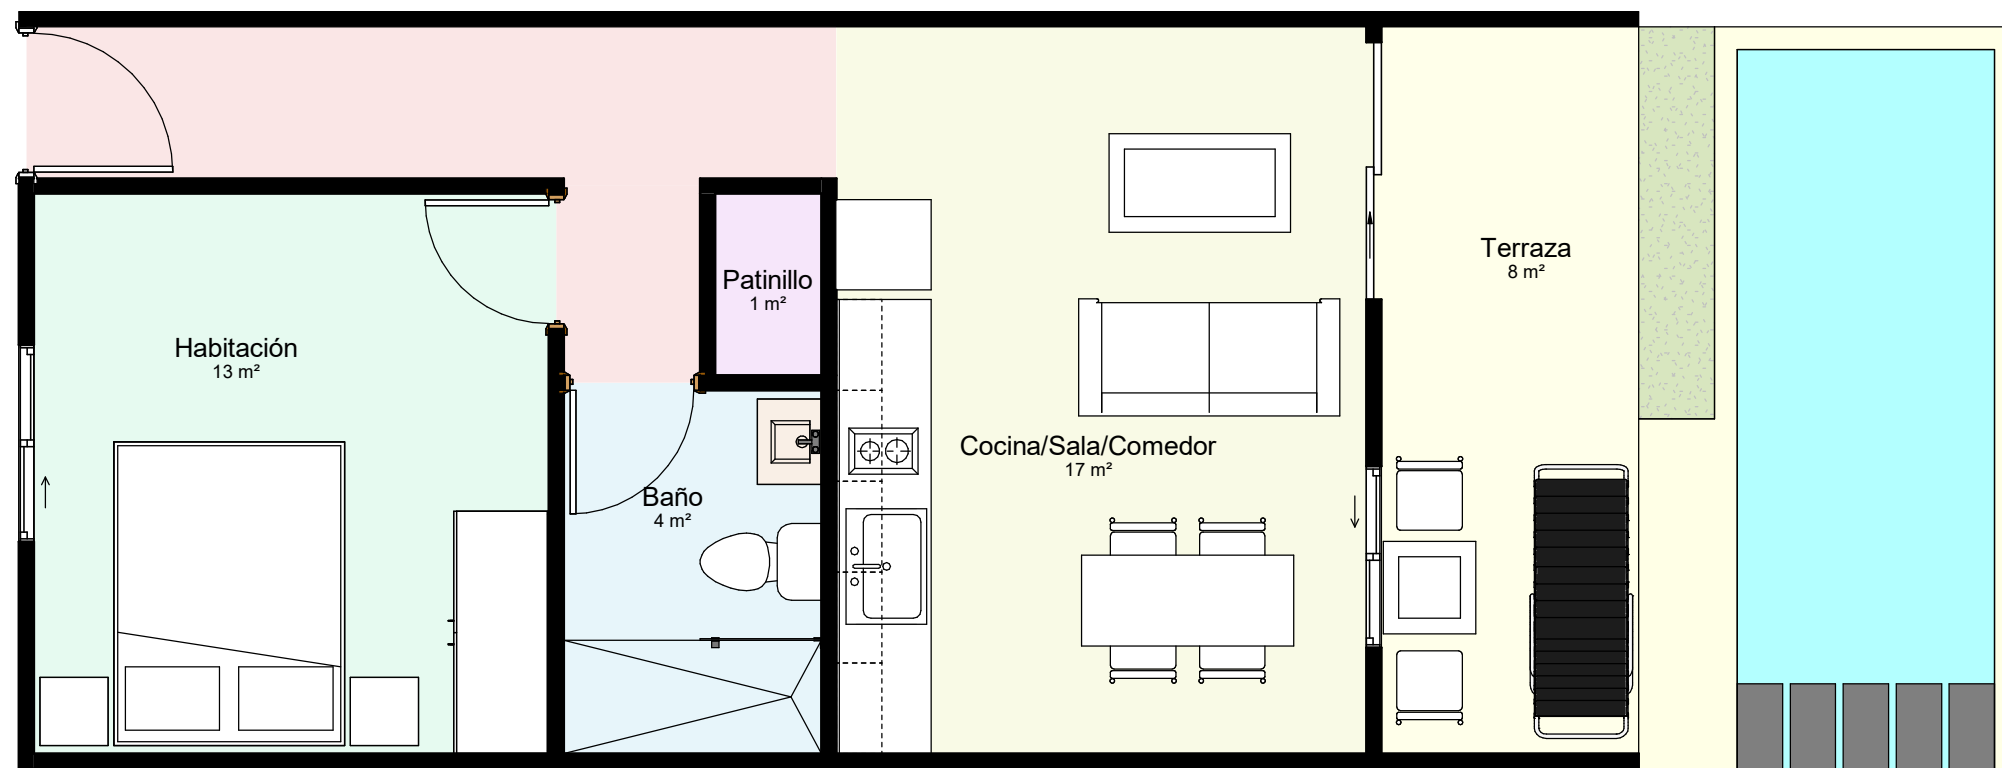

1 HABITACION + SWIM UP

51.59m² + 12.25m²

Leyenda

- Baño
- Circulación
- Cocina/Sala/Comedor
- Habitación
- Patinillo
- Terraza

MORADA

No.	Descripción	Fecha

BH-V101 - BLOQUE H - APTO 1 HAB + SWIM UP	
Diseño: Arq. Jose Cabral Codia: 35569	Construcción: Codia:
Proyecto No.: 21DS	Fecha: 26/9/2024 3:29:47 p. m.
Proyecto Residencial Daos - Suites & Villas	Escala: Indicado en vista

2 HABITACIONES + SWIM UP

74.45m² + 17.50m²

Leyenda

- Baño
- Circulación
- Cocina
- Comedor
- Habitación
- Patinillo
- Sala
- Terraza

MORADA

No.	Descripción	Fecha

BH-V102 - BLOQUE H - APTO 2 HAB + SWIM UP

Diseño: Arq. Jose Cabral
Codia: 35569

Construcción:
Codia:

Proyecto No.: 21DS

Fecha: 26/9/2024 3:29:48 p. m.

Proyecto Residencial Daos - Suites & Villas

Escala: Indicado en vista

1 HABITACION + JACUZZI

51.59m²

Leyenda

- Baño
- Circulación
- Cocina
- Habitación
- Patinillo
- Terraza + Jacuzzi

MORADA

No.	Descripción	Fecha

BH-V103 - BLOQUE H - APTO 1 HAB + JACUZZI

Diseño: Arq. Jose Cabral
Codia: 35569

Construcción:
Codia:

Proyecto No.: 21DS