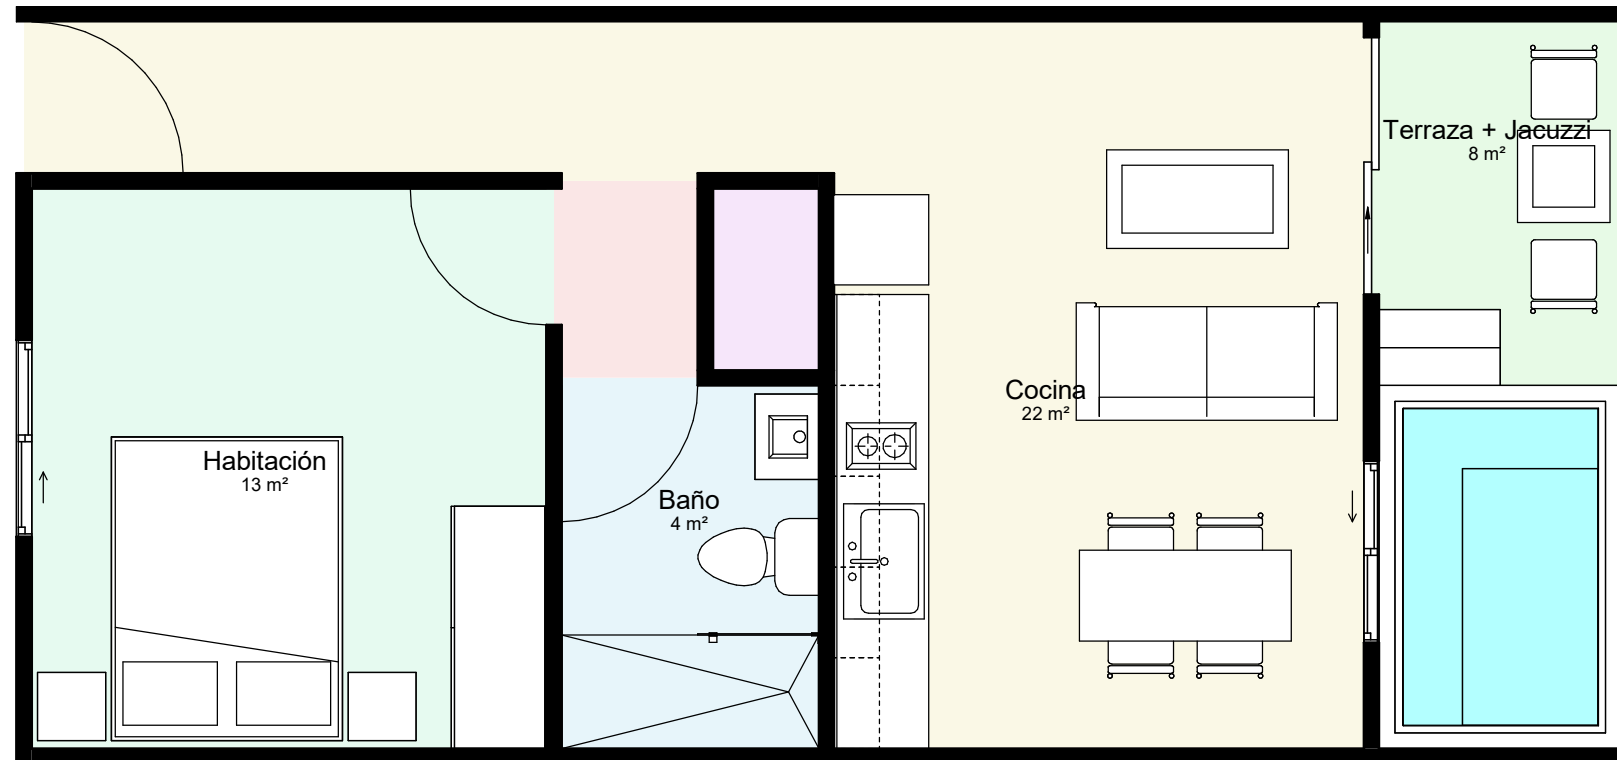

1 HABITACION + SWIM UP

51.59m² + 12.25m²

Leyenda

- Baño
- Circulación
- Cocina/Sala/Comedor
- Habitación
- Patinillo
- Terraza

MORADA

No.	Descripción	Fecha

BH-V101 - BLOQUE H - APTO 1 HAB + SWIM UP	
Diseño: Arq. Jose Cabral Codia: 35569	Construcción: Codia:
Proyecto No.: 21DS	Fecha: 26/9/2024 3:29:47 p. m.
Proyecto Residencial Daos - Suites & Villas	Escala: Indicado en vista

2 HABITACIONES + SWIM UP

74.45m² + 17.50m²

Leyenda

- Baño
- Circulación
- Cocina
- Comedor
- Habitación
- Patinillo
- Sala
- Terraza

MORADA

No.	Descripción	Fecha

BH-V102 - BLOQUE H - APTO 2 HAB + SWIM UP

Diseño: Arq. Jose Cabral
Codia: 35569

Construcción:
Codia:

Proyecto No.: 21DS

Fecha: 26/9/2024 3:29:48 p. m.

Proyecto Residencial Daos - Suites & Villas

Escala: Indicado en vista

1 HABITACION + JACUZZI

51.59m²

Leyenda

Fecha: 26/9/2024 3:29:48 p. m.

Proyecto Residencial Daos - Suites & Villas

Escala: Indicado en vista

2 HABITACIONES + SWIM UP

74.45m²

Leyenda

- Baño
- Circulación
- Cocina
- Comedor
- Habitación
- Lavado
- Patinillo
- Sala
- Terraza + Jacuzzi