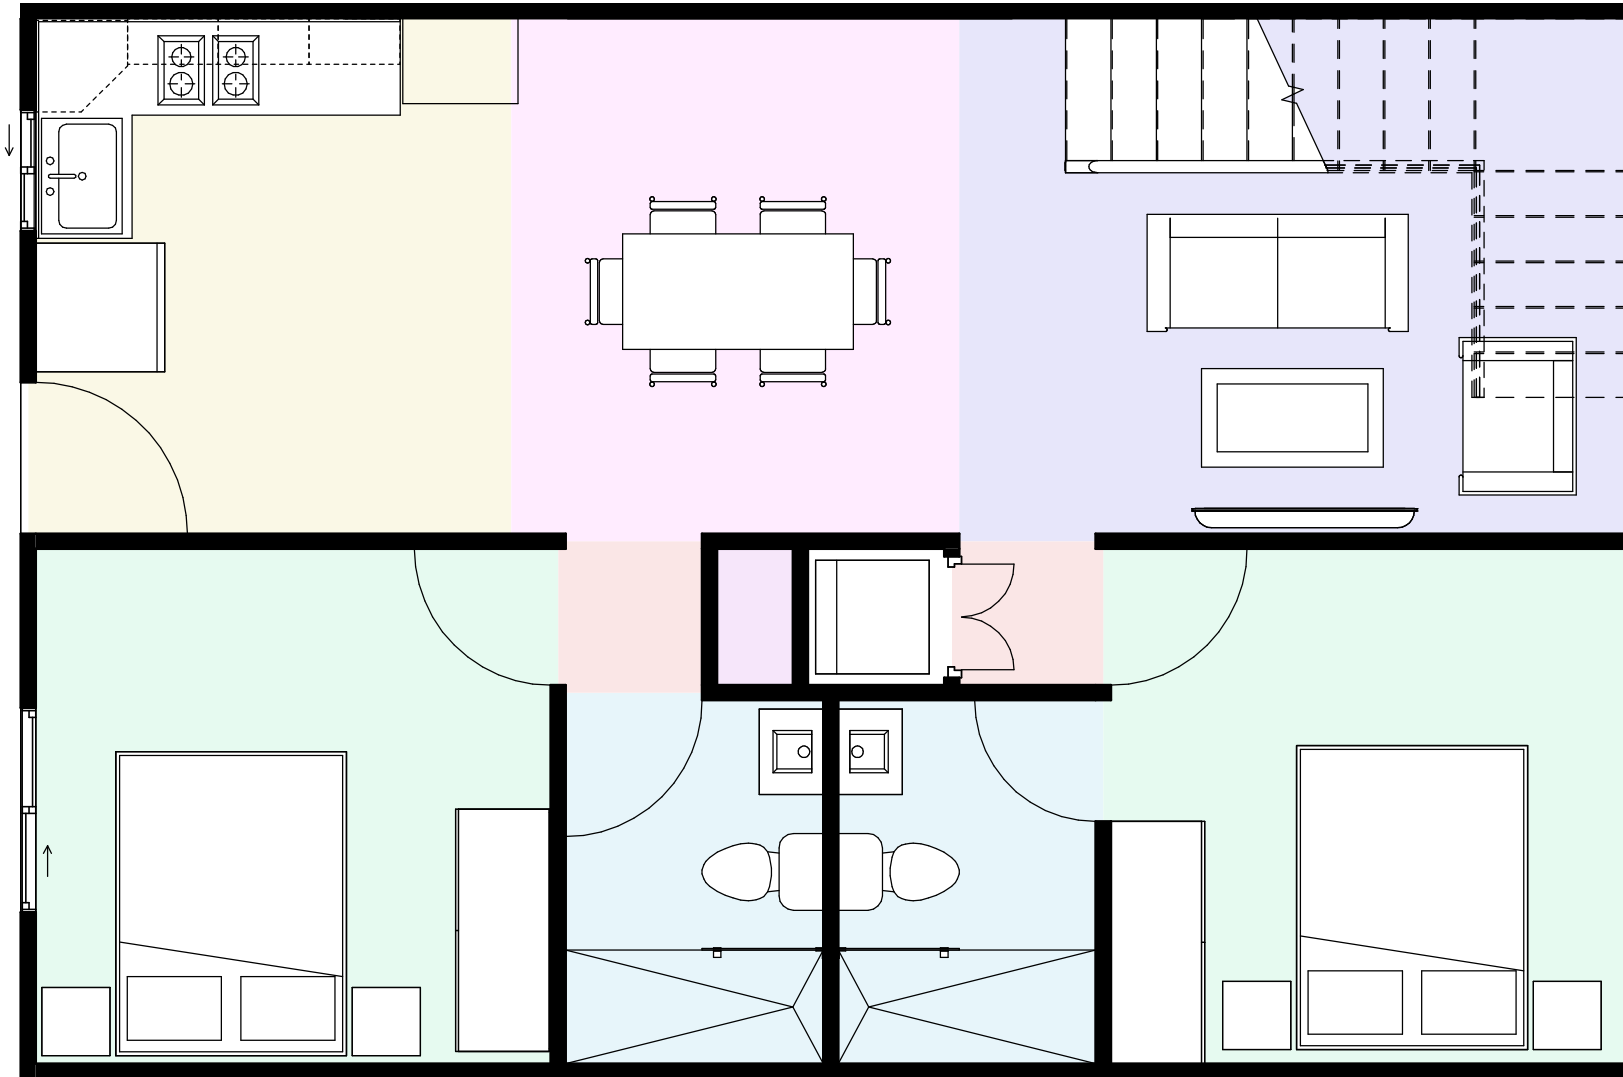

2 HABITACIONES - PENTHOUSE - NIVEL 1

74.45m²

Leyenda

- Baño
- Circulación
- Cocina
- Comedor
- Habitación
- Patinillo
- Sala

MORADA

No.	Descripción	Fecha

BH-V107 - BLOQUE H - APTO 2 HAB PH - N1

Diseño: Arq. Jose Cabral
Codia: 35569

Construcción:
Codia:

Proyecto No.: 21DS

Fecha: 26/9/2024 3:29:48 p. m.

Proyecto Residencial Daos - Suites & Villas

Escala: Indicado en vista