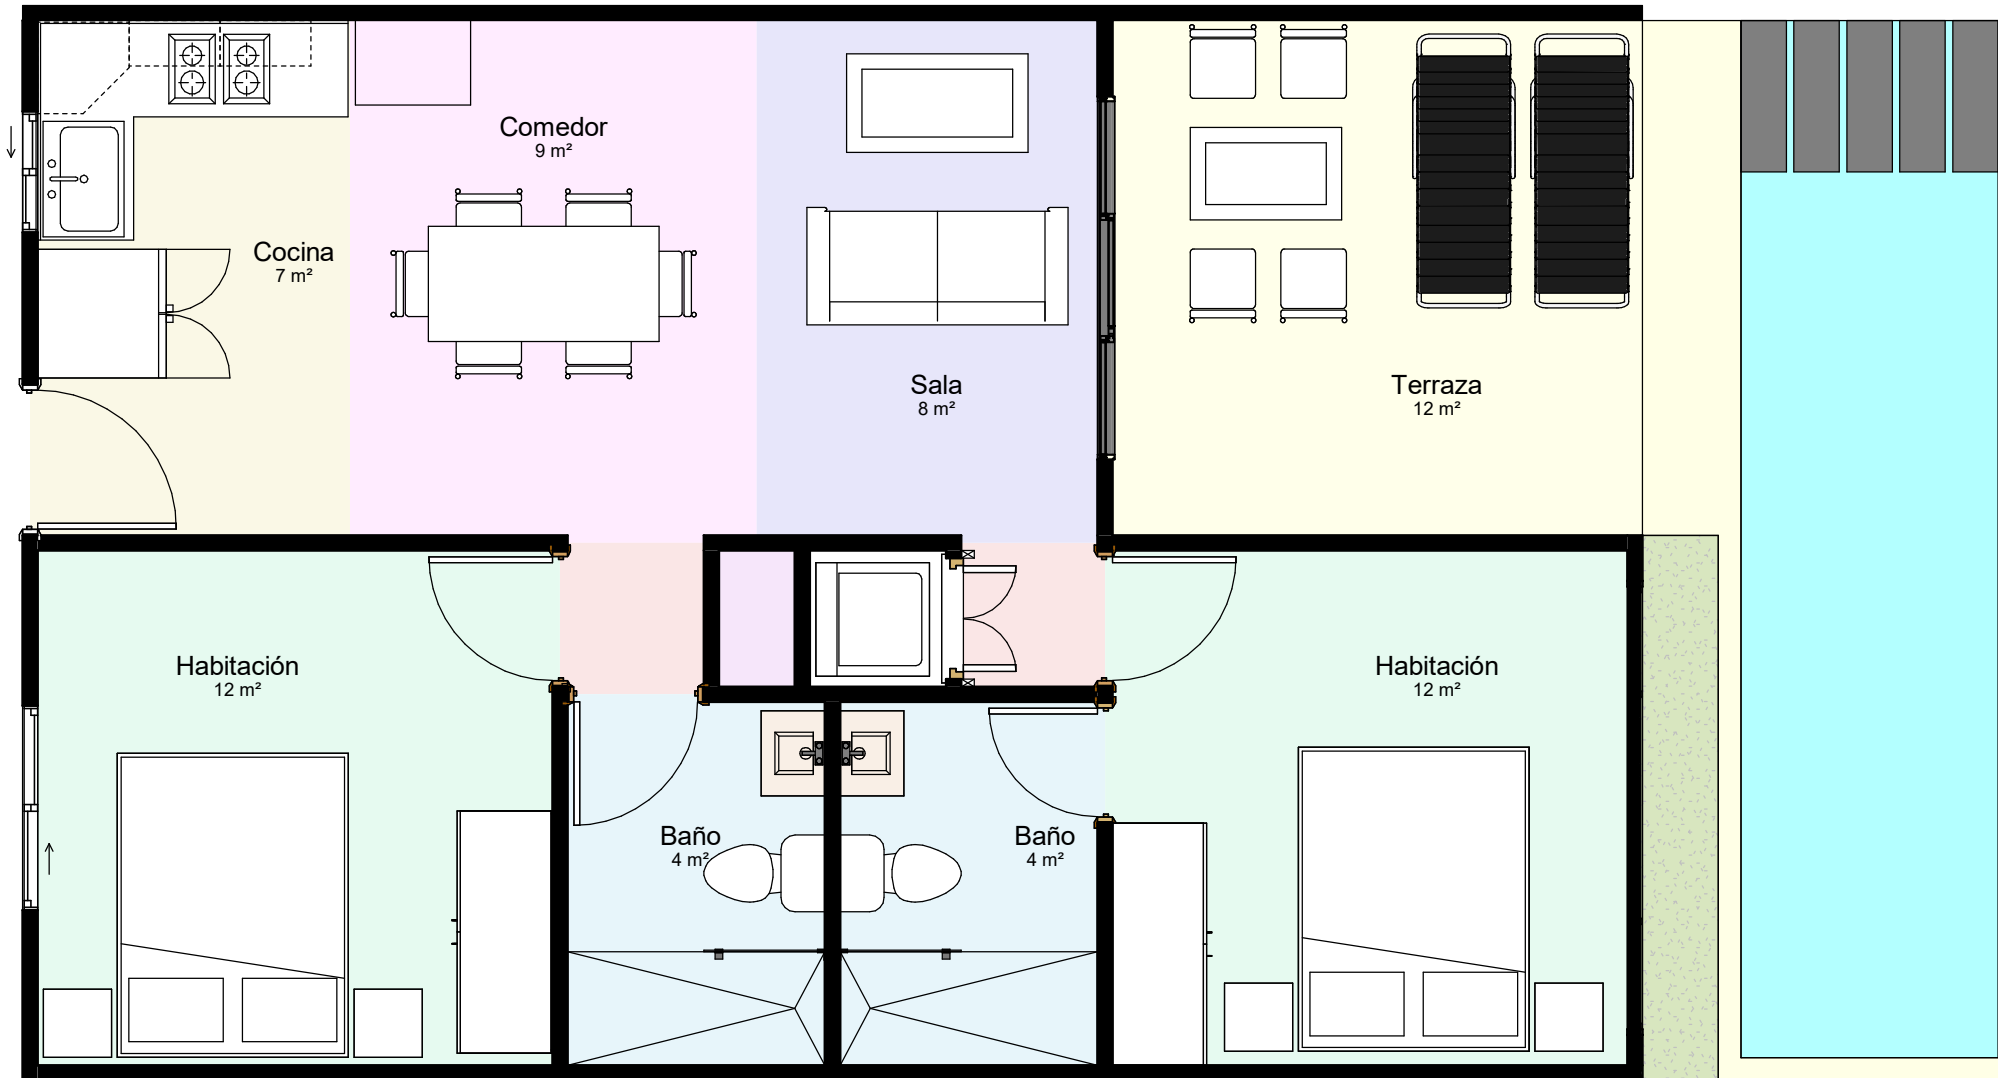

1 HABITACION + SWIM UP

51.59m² + 12.25m²

Leyenda

- Baño
- Circulación
- Cocina/Sala/Comedor
- Habitación
- Patinillo
- Terraza

MORADA

No.	Descripción	Fecha

BH-V101 - BLOQUE H - APTO 1 HAB + SWIM UP	
Diseño: Arq. Jose Cabral Codia: 35569	Construcción: Codia:
Proyecto No.: 21DS	Fecha: 26/9/2024 3:29:47 p. m.
Proyecto Residencial Daos - Suites & Villas	Escala: Indicado en vista

2 HABITACIONES + SWIM UP

74.45m² + 17.50m²

Leyenda

- Baño
- Circulación
- Cocina
- Comedor
- Habitación
- Patinillo
- Sala
- Terraza

MORADA

No.	Descripción	Fecha

BH-V102 - BLOQUE H - APTO 2 HAB + SWIM UP

Diseño: Arq. Jose Cabral
Codia: 35569

Construcción:
Codia:

Proyecto No.: 21DS

Fecha: 26/9/2024 3:29:48 p. m.

Proyecto Residencial Daos - Suites & Villas

Escala: Indicado en vista

1 HABITACION + JACUZZI

51.59m²

Leyenda

- Baño
- Circulación
- Cocina
- Habitación
- Patinillo
- Terraza + Jacuzzi

MORADA

No.	Descripción	Fecha

BH-V103 - BLOQUE H - APTO 1 HAB + JACUZZI

Diseño: Arq. Jose Cabral
Codia: 35569

Construcción:
Codia:

Proyecto No.: 21DS