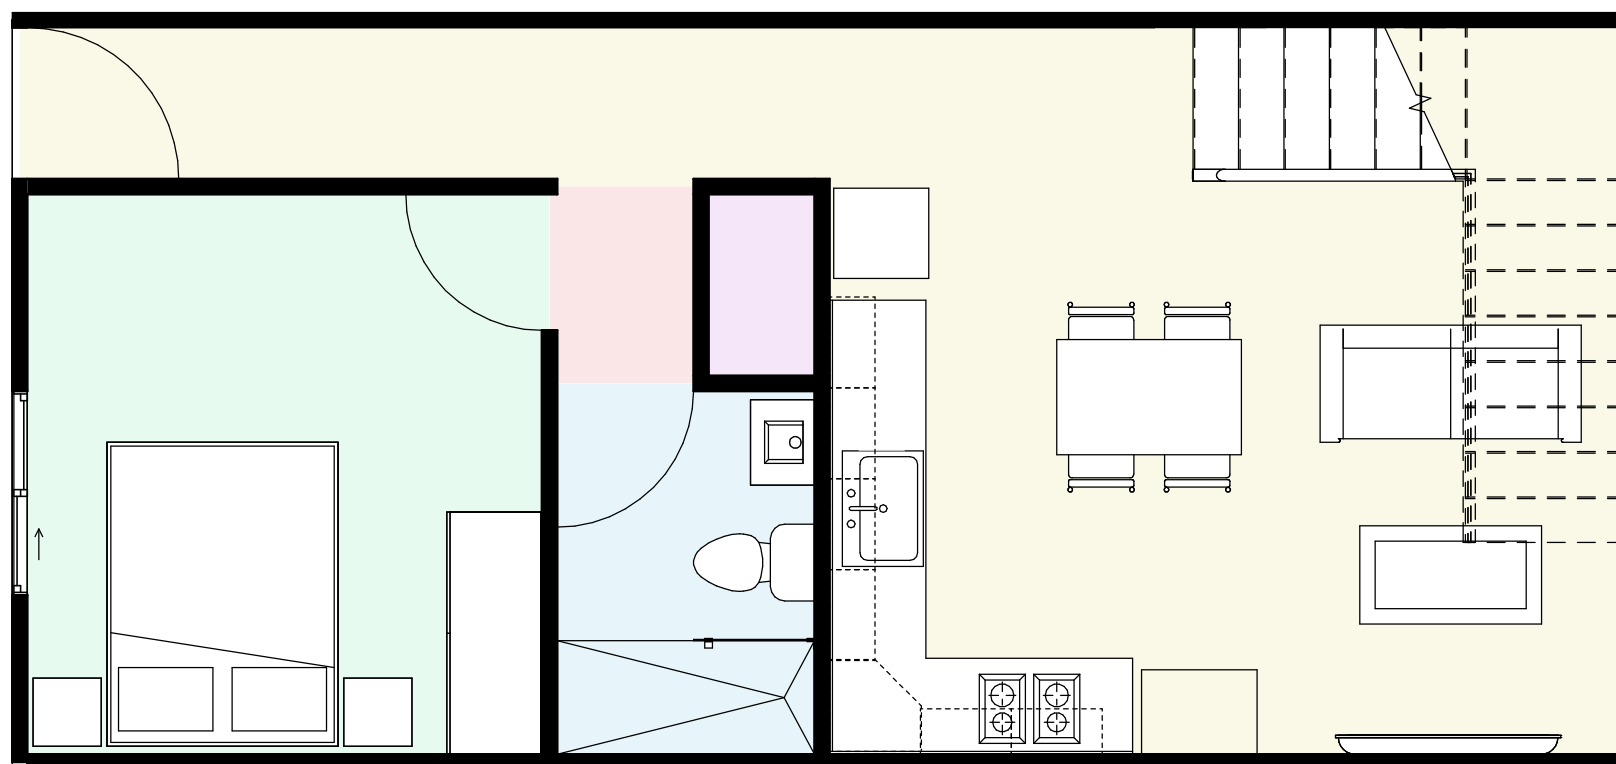

2 HABITACIONES + SWIM UP

74.45m² + 17.50m²

Leyenda

- Baño
- Circulación
- Cocina
- Comedor
- Habitación
- Patinillo
- Sala
- Terraza

MORADA

No.	Descripción	Fecha

BH-V102 - BLOQUE H - APTO 2 HAB + SWIM UP

Diseño: Arq. Jose Cabral
Codia: 35569

Fecha: 26/9/2024 3:29:48 p. m.

Proyecto Residencial Daos - Suites & Villas

Escala: Indicado en vista

2 HABITACIONES + SWIM UP

74.45m²

Leyenda

- Baño
- Circulación
- Cocina
- Comedor
- Habitación
- Lavado
- Patinillo
- Sala
- Terraza + Jacuzzi

MORADA

No.	Descripción	Fecha

BH-V104 - BLOQUE H - APTO 2 HAB + JACUZZI

Diseño: Arq. Jose Cabral
Codia: 35569

Construcción:
Codia:

Proyecto No.: 21DS

Fecha: 26/9/2024 3:29:48 p. m.

Proyecto Residencial Daos - Suites & Villas

Escala: Indicado en vista

1 HABITACION - PENTHOUSE - NIVEL 1

51.59m²

Leyenda

- Baño
- Circulación
- Cocina
- Habitación
- Patinillo

MORADA

No.	Descripción	Fecha

BH-V105 - BLOQUE H - APTO 1 HAB PH - N1