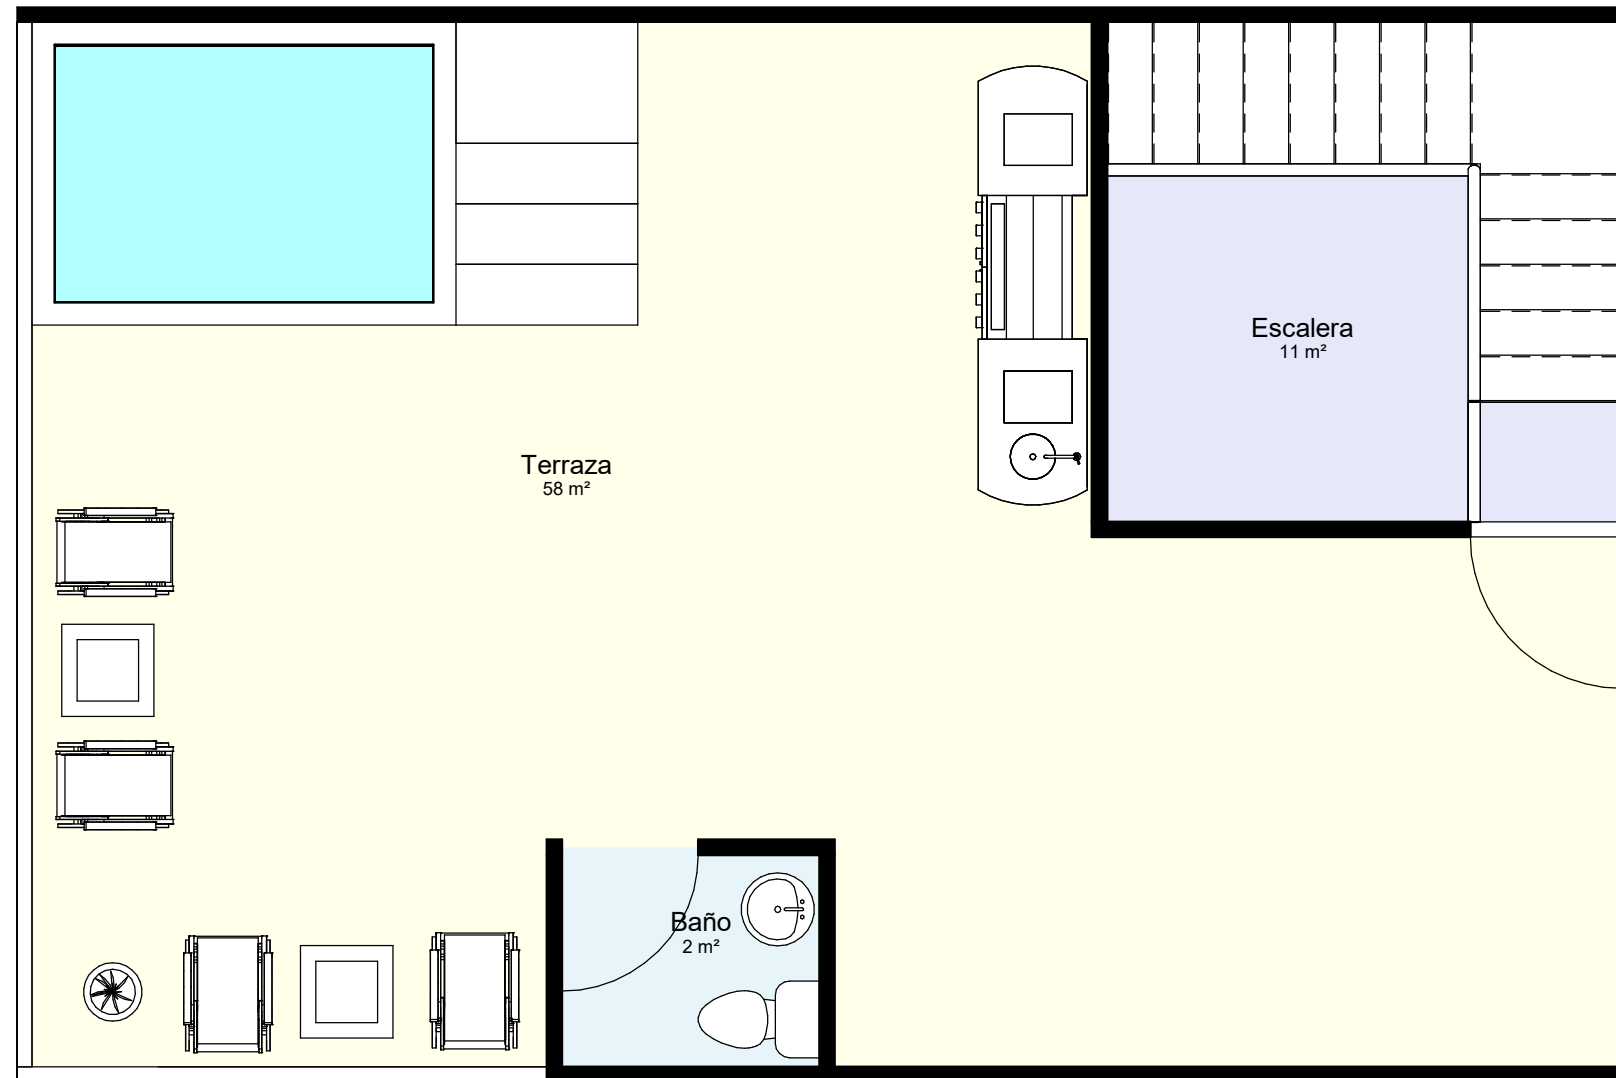

1 HABITACION + SWIM UP

51.59m² + 12.25m²

Leyenda

- Baño
- Circulación
- Cocina/Sala/Comedor
- Habitación
- Patinillo
- Terraza

MORADA

No.	Descripción	Fecha

BH-V101 - BLOQUE H - APTO 1 HAB + SWIM UP	
Diseño: Arq. Jose Cabral Codia: 35569	Construcción: Codia:
Proyecto No.: 21DS	Fecha: 26/9/2024 3:29:47 p. m.
Proyecto Residencial Daos - Suites & Villas	Escala: Indicado en vista

2 HABITACIONES + SWIM UP

74.45m² + 17.50m²

Leyenda

- Baño
- Circulación
- Cocina
- Comedor
- Habitación
- Patinillo
- Sala
- Terraza

MORADA

No.	Descripción	Fecha

BH-V102 - BLOQUE H - APTO 2 HAB + SWIM UP

Diseño: Arq. Jose Cabral
Codia: 35569

- Baño
- Circulación
- Cocina
- Habitación
- Patinillo
- Terraza + Jacuzzi

MORADA

No.	Descripción	Fecha

BH-V103 - BLOQUE H - APTO 1 HAB + JACUZZI

Diseño: Arq. Jose Cabral
Codia: 35569

Construcción:
Codia:

Proyecto No.: 21DS

Construcción:
Codia:

Proyecto No.: 21DS

Fecha: 26/9/2024 3:29:48 p. m.

Proyecto Residencial Daos - Suites & Villas

Escala: Indicado en vista

2 HABITACIONES - PENTHOUSE - NIVEL 2

74.90m²

Leyenda