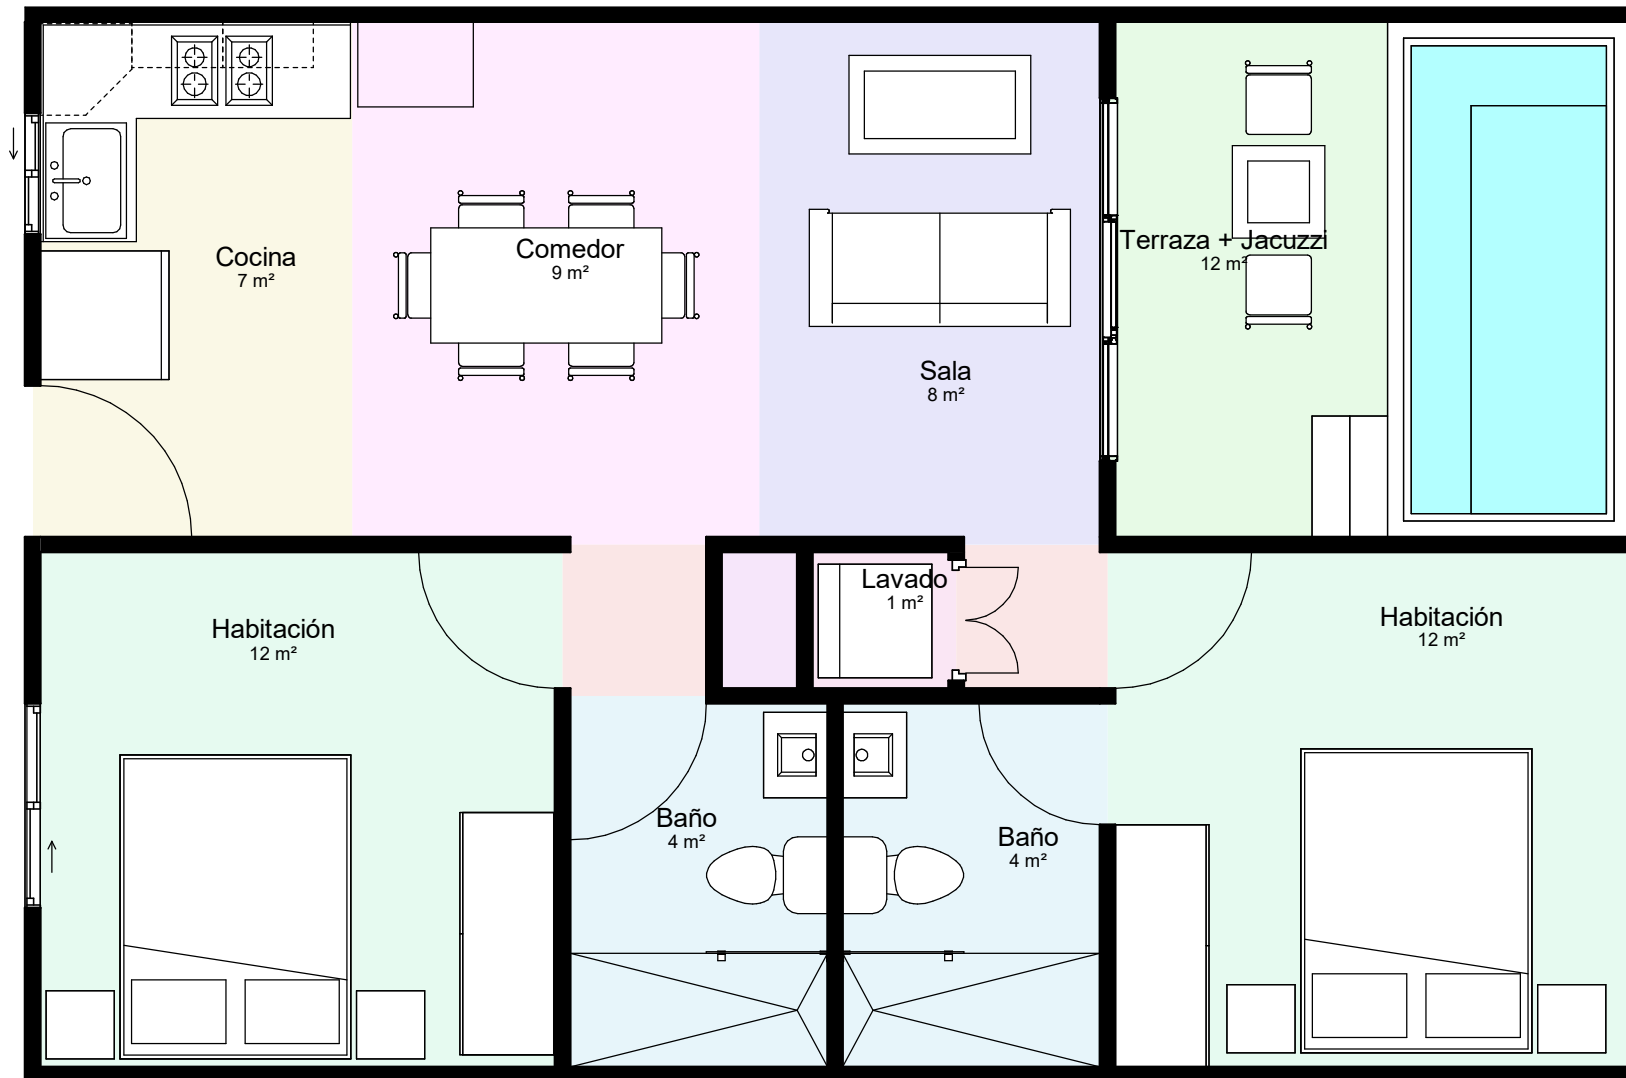

1 HABITACION + SWIM UP

51.59m² + 12.25m²

Leyenda

- Baño
- Circulación
- Cocina/Sala/Comedor
- Habitación
- Patinillo
- Terraza

MORADA

No.	Descripción	Fecha

BH-V101 - BLOQUE H - APTO 1 HAB + SWIM UP	
Diseño: Arq. Jose Cabral Codia: 35569	Construcción: Codia:
Proyecto No.: 21DS	Fecha: 26/9/2024 3:29:47 p. m.
Proyecto Residencial Daos - Suites & Villas	Escala: Indicado en vista

2 HABITACIONES + SWIM UP

74.45m² + 17.50m²

Leyenda

- Baño
- Circulación
- Cocina
- Comedor
- Habitación
- Patinillo
- Sala
- Terraza

MORADA

No.	Descripción	Fecha

BH-V102 - BLOQUE H - APTO 2 HAB + SWIM UP

Diseño: Arq. Jose Cabral
Codia: 35569

- Baño
- Circulación
- Cocina
- Habitación
- Patinillo
- Terraza + Jacuzzi

MORADA

No.	Descripción	Fecha

BH-V103 - BLOQUE H - APTO 1 HAB + JACUZZI

Diseño: Arq. Jose Cabral
Codia: 35569

Construcción:
Codia:

Proyecto No.: 21DS

Fecha: 26/9/2024 3:29:48 p. m.

Proyecto Residencial Daos - Suites & Villas

Escala: Indicado en vista

2 HABITACIONES + SWIM UP

74.45m²

Leyenda

- Baño
- Circulación
- Cocina
- Comedor
- Habitación
- Lavado
- Patinillo
- Sala
- Terraza + Jacuzzi