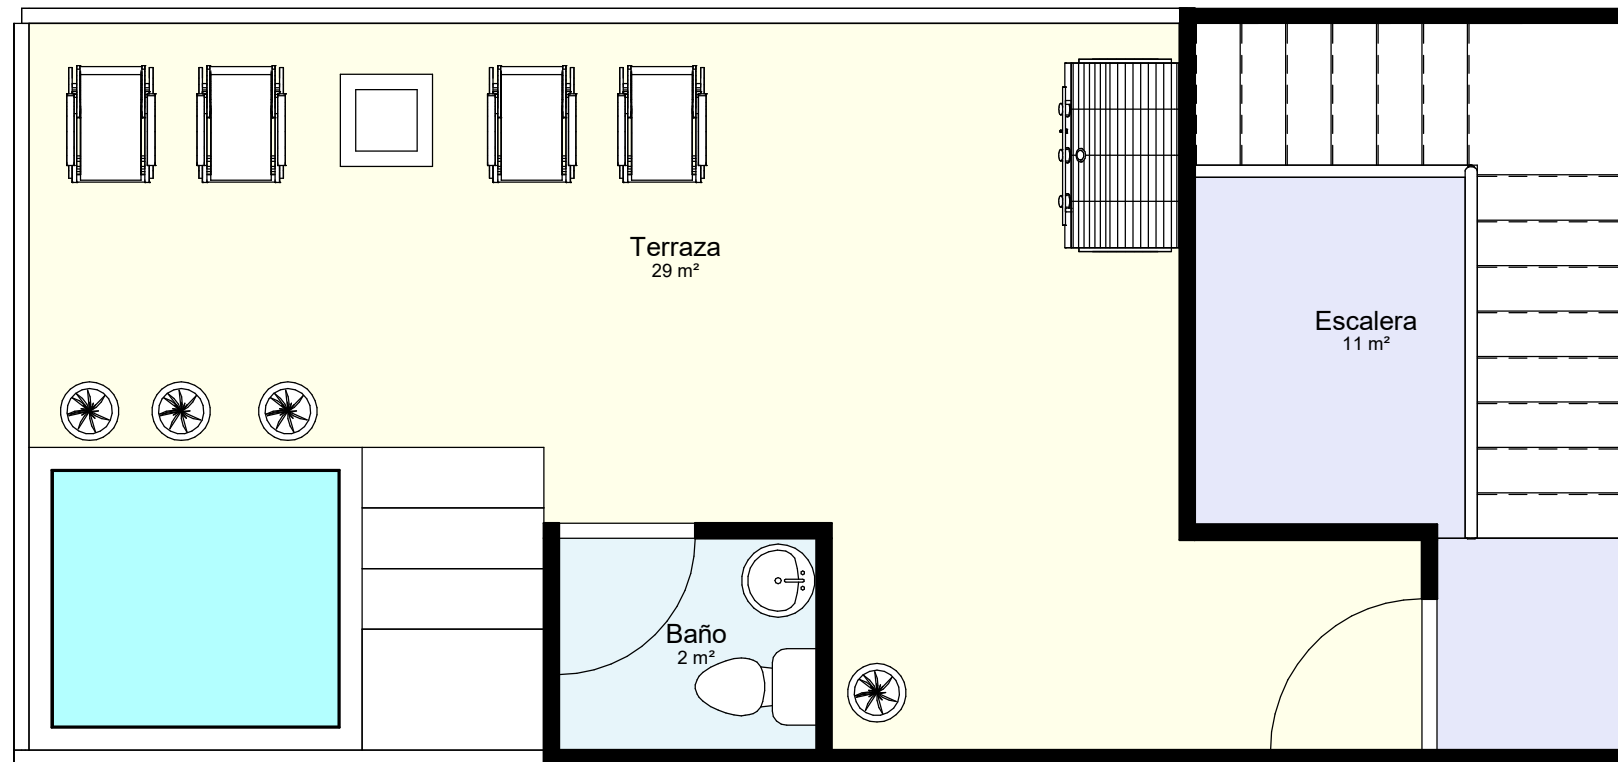

1 HABITACION + SWIM UP

51.59m² + 12.25m²

Leyenda

- Baño
- Circulación
- Cocina/Sala/Comedor
- Habitación
- Patinillo
- Terraza

MORADA

No.	Descripción	Fecha

BH-V101 - BLOQUE H - APTO 1 HAB + SWIM UP	
Diseño: Arq. Jose Cabral Codia: 35569	Construcción: Codia:
Proyecto No.: 21DS	Fecha: 26/9/2024 3:29:47 p. m.
Proyecto Residencial Daos - Suites & Villas	Escala: Indicado en vista

2 HABITACIONES + SWIM UP

74.45m² + 17.50m²

Leyenda

- Baño
- Circulación
- Cocina
- Comedor
- Habitación
- Patinillo
- Sala
- Terraza

MORADA

No.	Descripción	Fecha

BH-V102 - BLOQUE H - APTO 2 HAB + SWIM UP

Diseño: Arq. Jose Cabral
Codia: 35569

Diseño: Arq. Jose Cabral
Codia: 35569

Construcción:
Codia:

Proyecto No.: 21DS

Fecha: 26/9/2024 3:29:48 p. m.

Proyecto Residencial Daos - Suites & Villas

Escala: Indicado en vista

1 HABITACION - PENTHOUSE - NIVEL 2

51.59m²

Leyenda

- Baño
- Escalera
- Terraza

MORADA

No.	Descripción	Fecha

BH-V106 - BLOQUE H - APTO 1 HAB PH - N2	
Diseño: Arq. Jose Cabral Codia: 35569	Construcción: Codia:
Proyecto No.: 21DS	Fecha: 26/9/2024 3:29:48 p. m.
Proyecto Residencial Daos - Suites & Villas	Escala: Indicado en vista