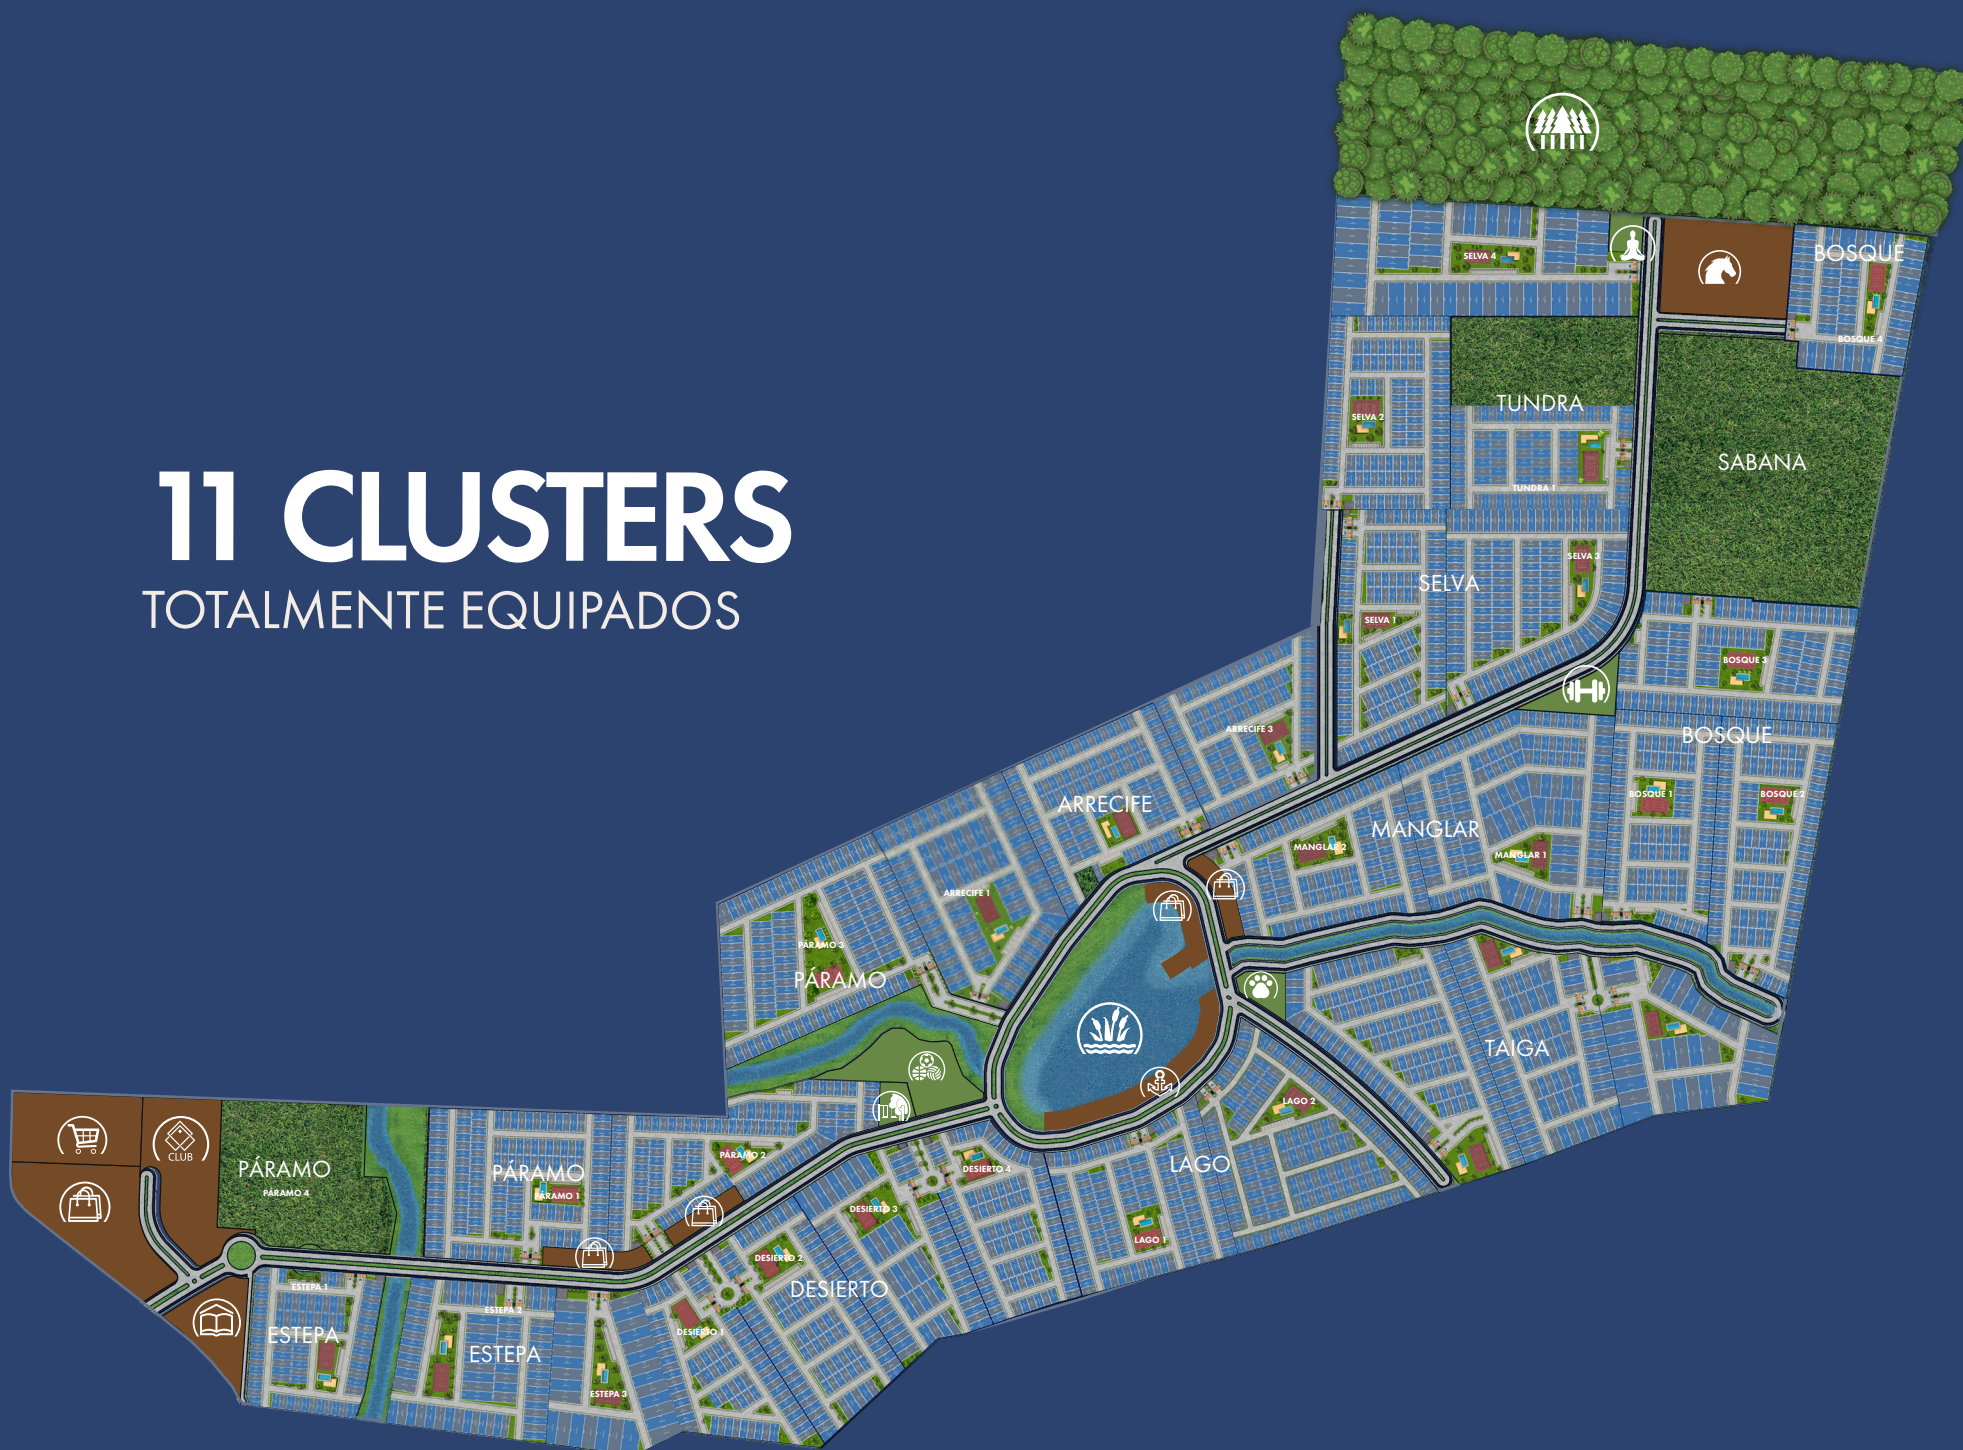

PORTO BLANCO
C I M A T A R I O®

MÁSTER PLAN

11 CLUSTERS
TOTALMENTE EQUIPADOS

Privada A

LOTE 128 m² a 199 m²

Privada AA

LOTE 200 m² a 399 m²

Privada AAA

LOTE 400 m² a 600 m²

ESTEPA 3
Condominios
181
Lotes

DESIERTO 4
Condominios
351
Lotes

TAIGA 3
Condominios
270
Lotes

SELVA 4
Condominios
429
Lotes

BOSQUE 4
Condominios
416
Lotes

LAGO 2
Condominio
281
Lotes

MANGLAR 2
Condominio
260
Lotes

- Área Comercial

- Supermercado

- Área Ecológica

- Pet Friendly Park

- Área De Servicios

- Club Hípico

- Plaza Náutica

- Lago