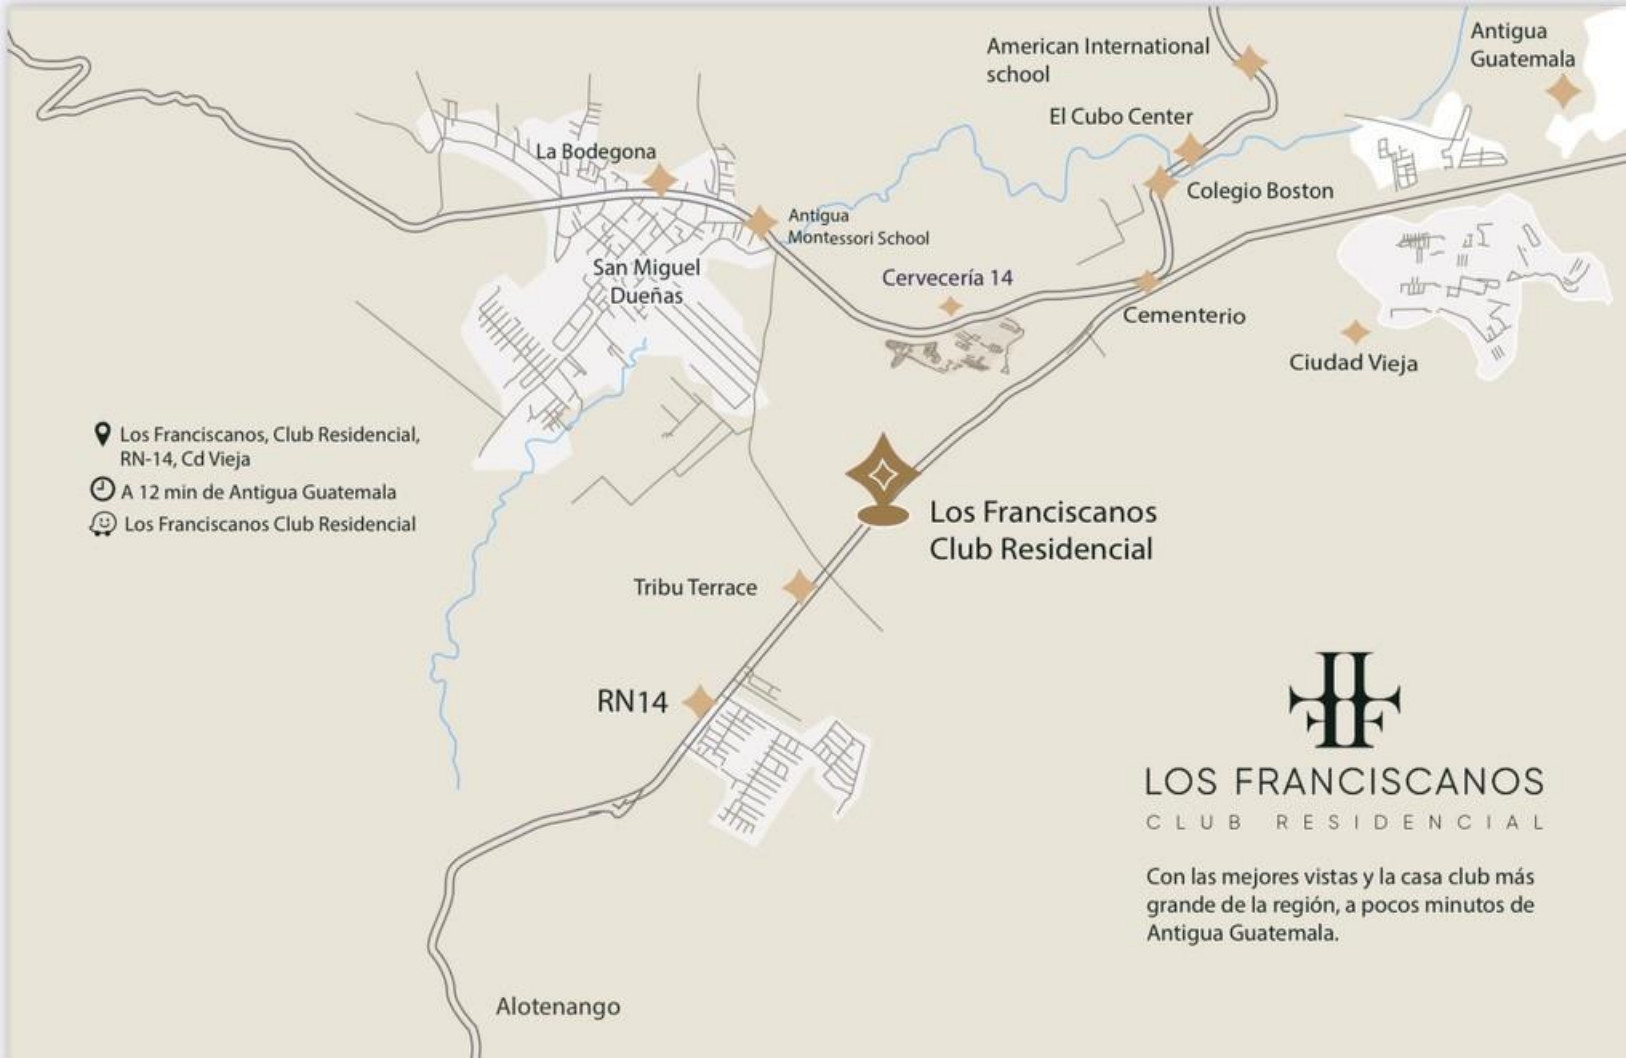

LOS FRANCISCANOS
CLUB RESIDENCIAL

An architectural rendering of a modern, multi-story apartment building at dusk. The building features a mix of light-colored facades and dark window frames. In the foreground, several cars are parked in a lot, and a few people are visible near the entrance. The background shows a range of mountains under a twilight sky. A large, semi-transparent dark green rounded rectangle is overlaid on the center of the image, containing white text.

Villa de apartamentos ubicada a tan solo 12 minutos de la histórica ciudad de Antigua Guatemala, Club Residencial Los Franciscanos ofrece una experiencia de vida exclusiva y moderna en un entorno lleno de comodidad y elegancia. Este extraordinario desarrollo combina la belleza natural del área con un diseño arquitectónico único que se adaptan a sus necesidades y preferencias

- 📍 Los Franciscanos, Club Residencial, RN-14, Cd Vieja
- 🕒 A 12 min de Antigua Guatemala
- 😊 Los Franciscanos Club Residencial

Los Franciscanos Club Residencial

LOS FRANCISCANOS
CLUB RESIDENCIAL

Con las mejores vistas y la casa club más grande de la región, a pocos minutos de Antigua Guatemala.