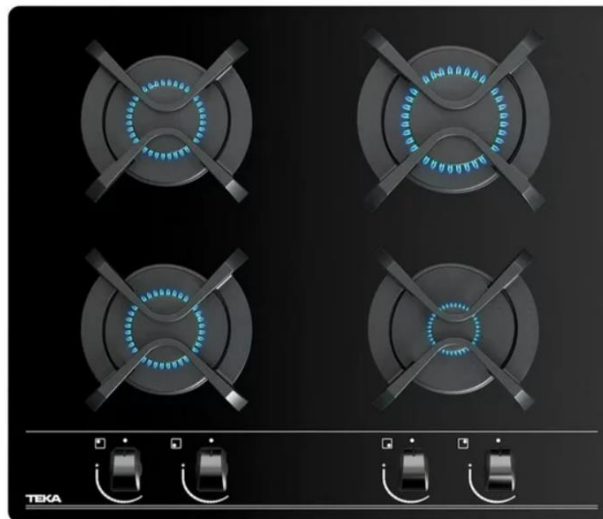

PROGRAMA 70 A3+ MODELO EBANO PRIVADA ARAYAT

COCINA EN ESCUADRA

- **Medida Escuadra 2.18 x 2.40 cm**
- **Cubierta Granito grisal**
- **Incluye zoclo aluminio**
- **Jaladera tipo barra**
- **No incluye conexión de agua, luz y gas**
- **Incluye parrilla, campana, tarja y monomando marca Teka y Supra.**
- **Color Cendra Escandinavo**

COMPONENTES COCINA

TARJA DM33.22 1C 978

- **Material:** Acero inoxidable
- **Acabado:** Mate
- **Instalación:** Empotrar
- **Ancho de la base:** > 80 cm **Desagüe:** 3 ½" 1 Agujero para grifería
- **Calibre:** 24 (6") / 22 (7")
- **Incluye** tabla, monomando y canastilla.
- **Medidas:** Largo 840mm, Ancho 560mm, Profundo 178mm

PARRILLA TEKA 60CM GBC 64000 KIA

- Parrilla de acero inoxidable de 4 quemadores para 60cm Treccia Glass
- Válvulas de seguridad
- Parrillas superiores de hierro fundido con perillas de acero
- Gomas antiderrames, 4 quemadores de diferentes capacidades térmicas
- Funciona con gas L.P. y gas natural

CAMPANA 60 TMX NEGRO

- Campana acero inoxidable para 60cm
- Campana extractora de 3 niveles
- Filtros removibles y fáciles de limpiar
- Lámpara de luz led de 2w cada una
- Campana de pared con estructura de acero inoxidable
- Ligera y fácil de instalar
- Panel de botones mecánico