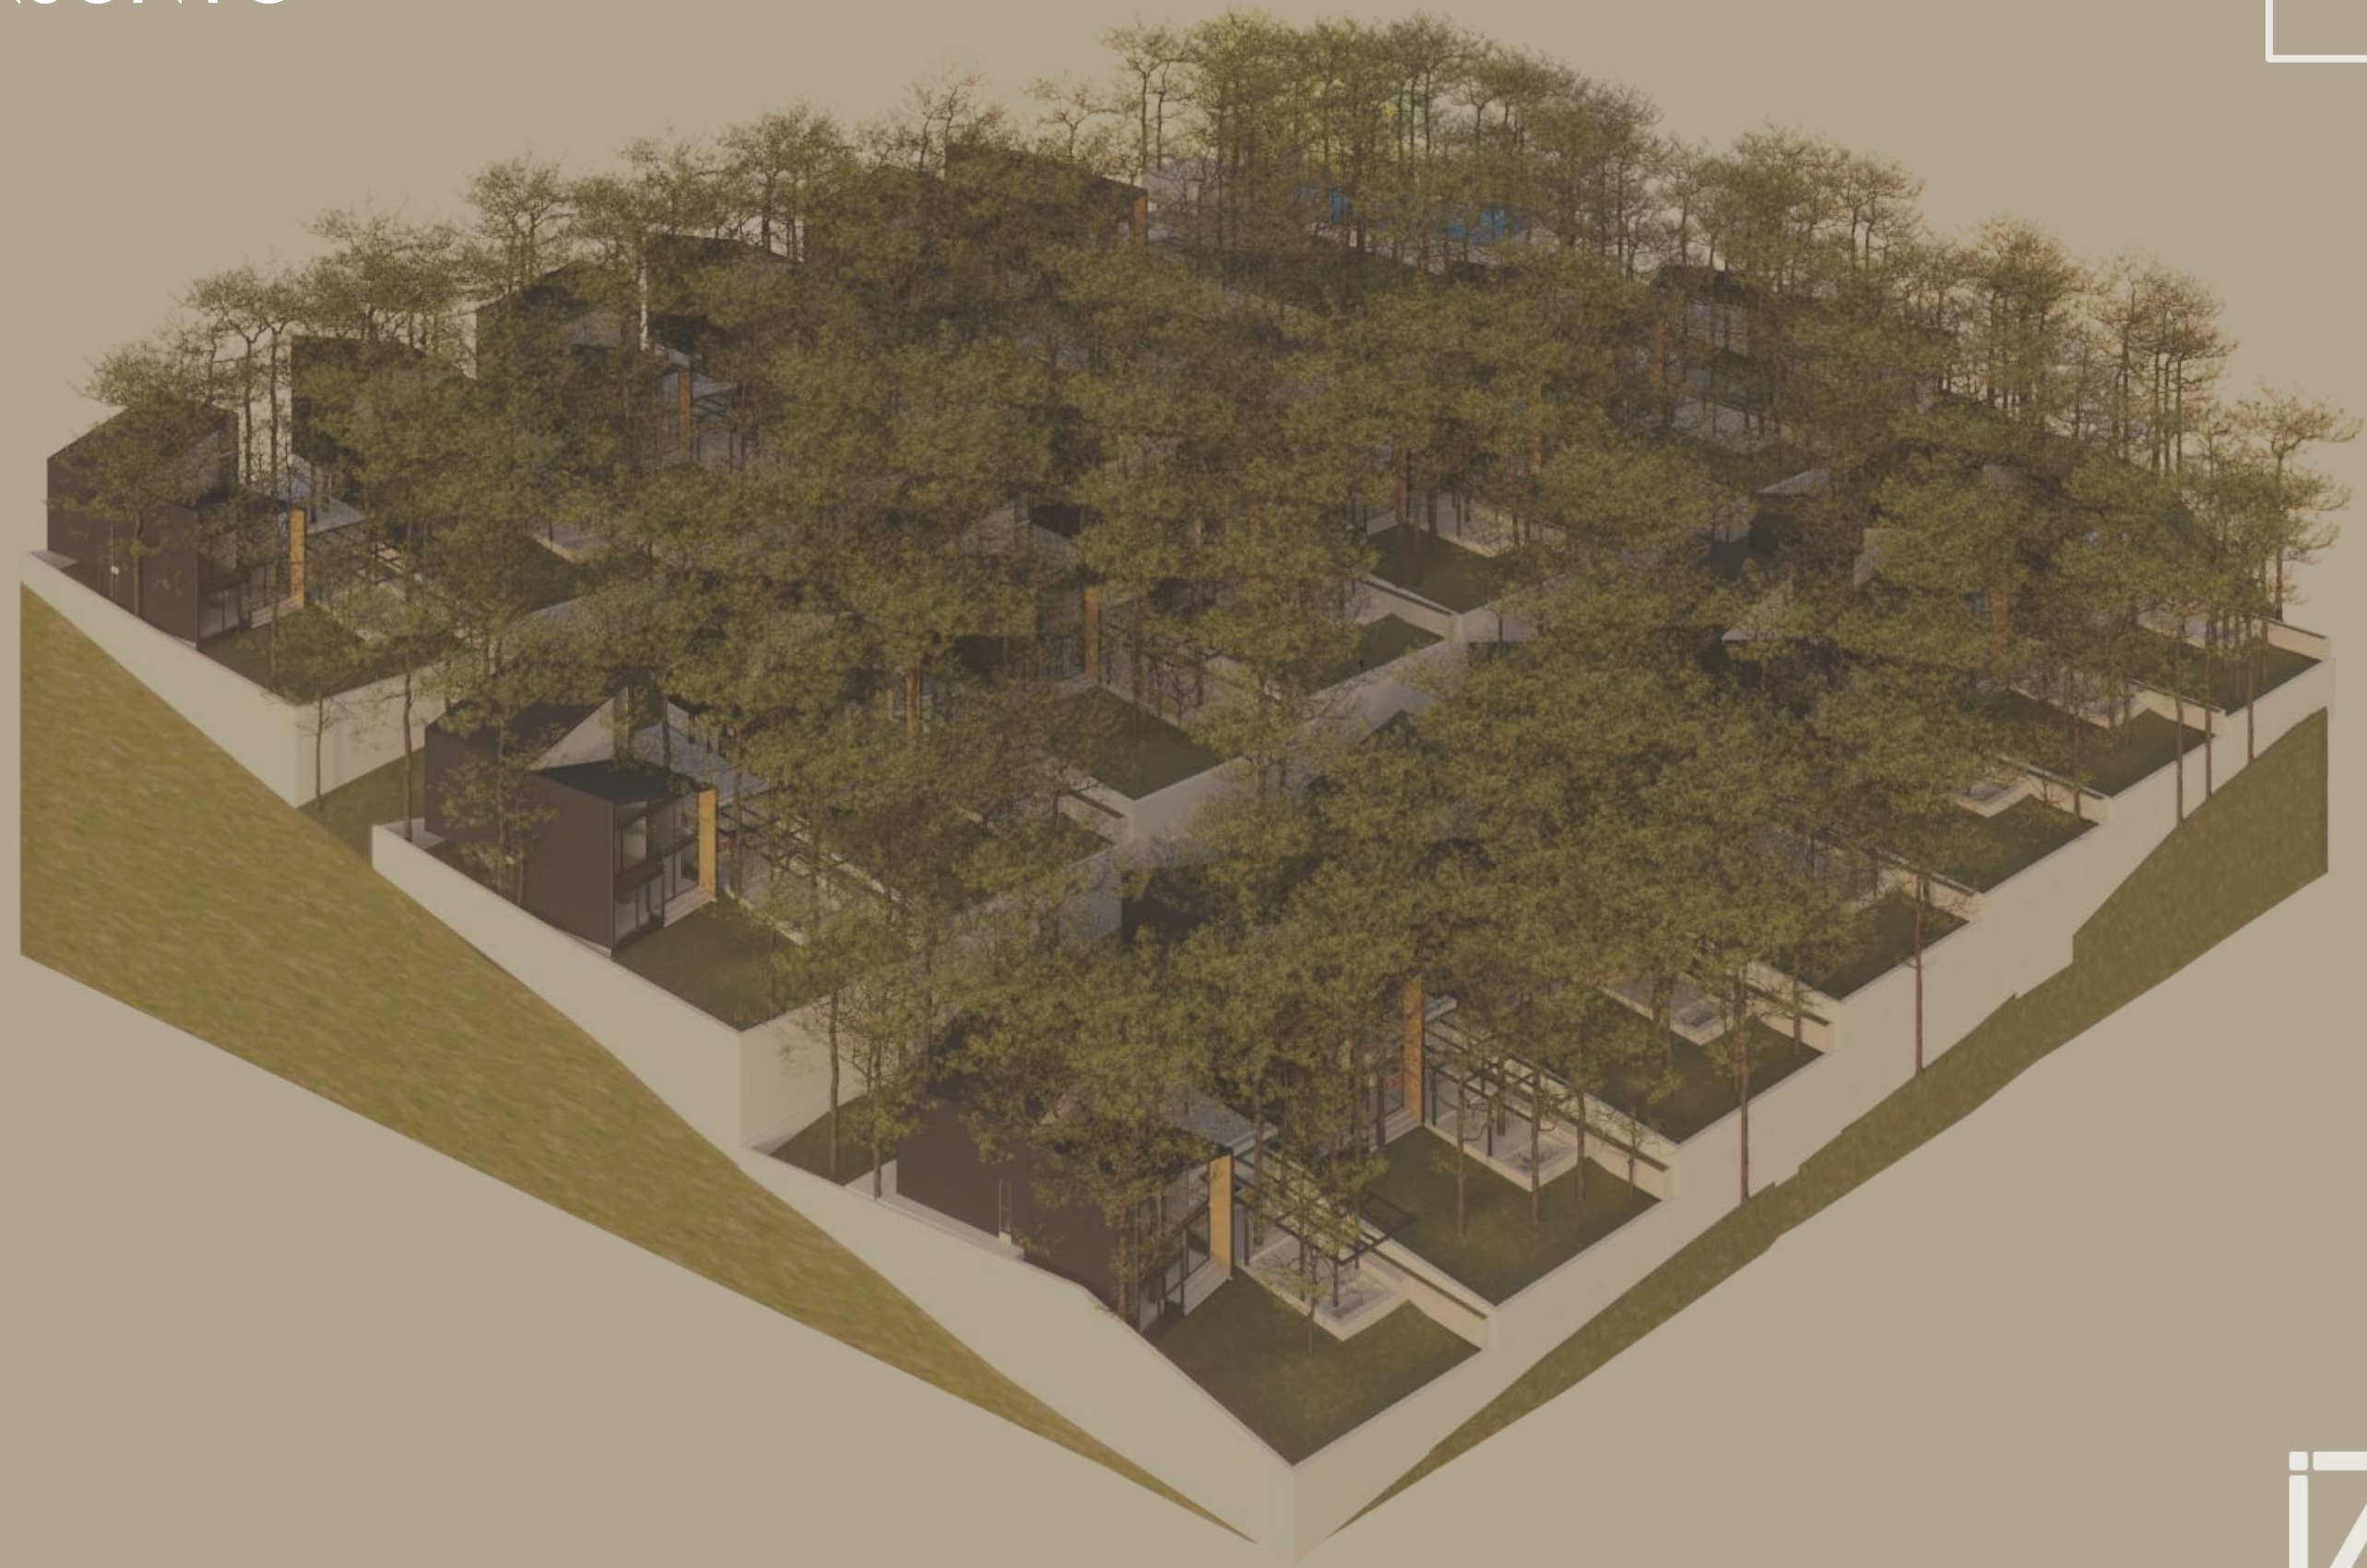

AVANDARO

VALLE DE BRAVO

R E S I D E N C I A L
FLORESTA AVANDARO

IZB

LOCALIZACIÓN

JOYA DEL CAPULÍN, AVANDARO
VALLE DE BRAVO
ESTADO DE MÉXICO

CONJUNTO

IZB

CASA TIPO

VISTA EXTERIOR DESDE JARDIN

CASA TIPO

ACERCAMIENTO VISTA EXTERIOR

IZB

CASA TIPO

SALA A DOBLE ALTURA

izb

IZB

PROYECTO

CASA TIPO 1: 4 RECAMARAS_NIVEL DE ACCESO

PROYECTO

CASA TIPO 1: 4 RECAMARAS_NIVEL -1

PROYECTO

CASA TIPO 1: 4 RECAMARAS_NIVEL +1

PROYECTO

CASA TIPO 1: 4 RECAMARAS_CORTES

PROYECTO

CASA TIPO 1: 4 RECAMARAS_CORTES

PROYECTO

CASA TIPO 2: 5 RECAMARAS_NIVEL DE ACCESO

PROYECTO

CASA TIPO 2: 5 RECAMARAS_NIVEL +1

PROYECTO