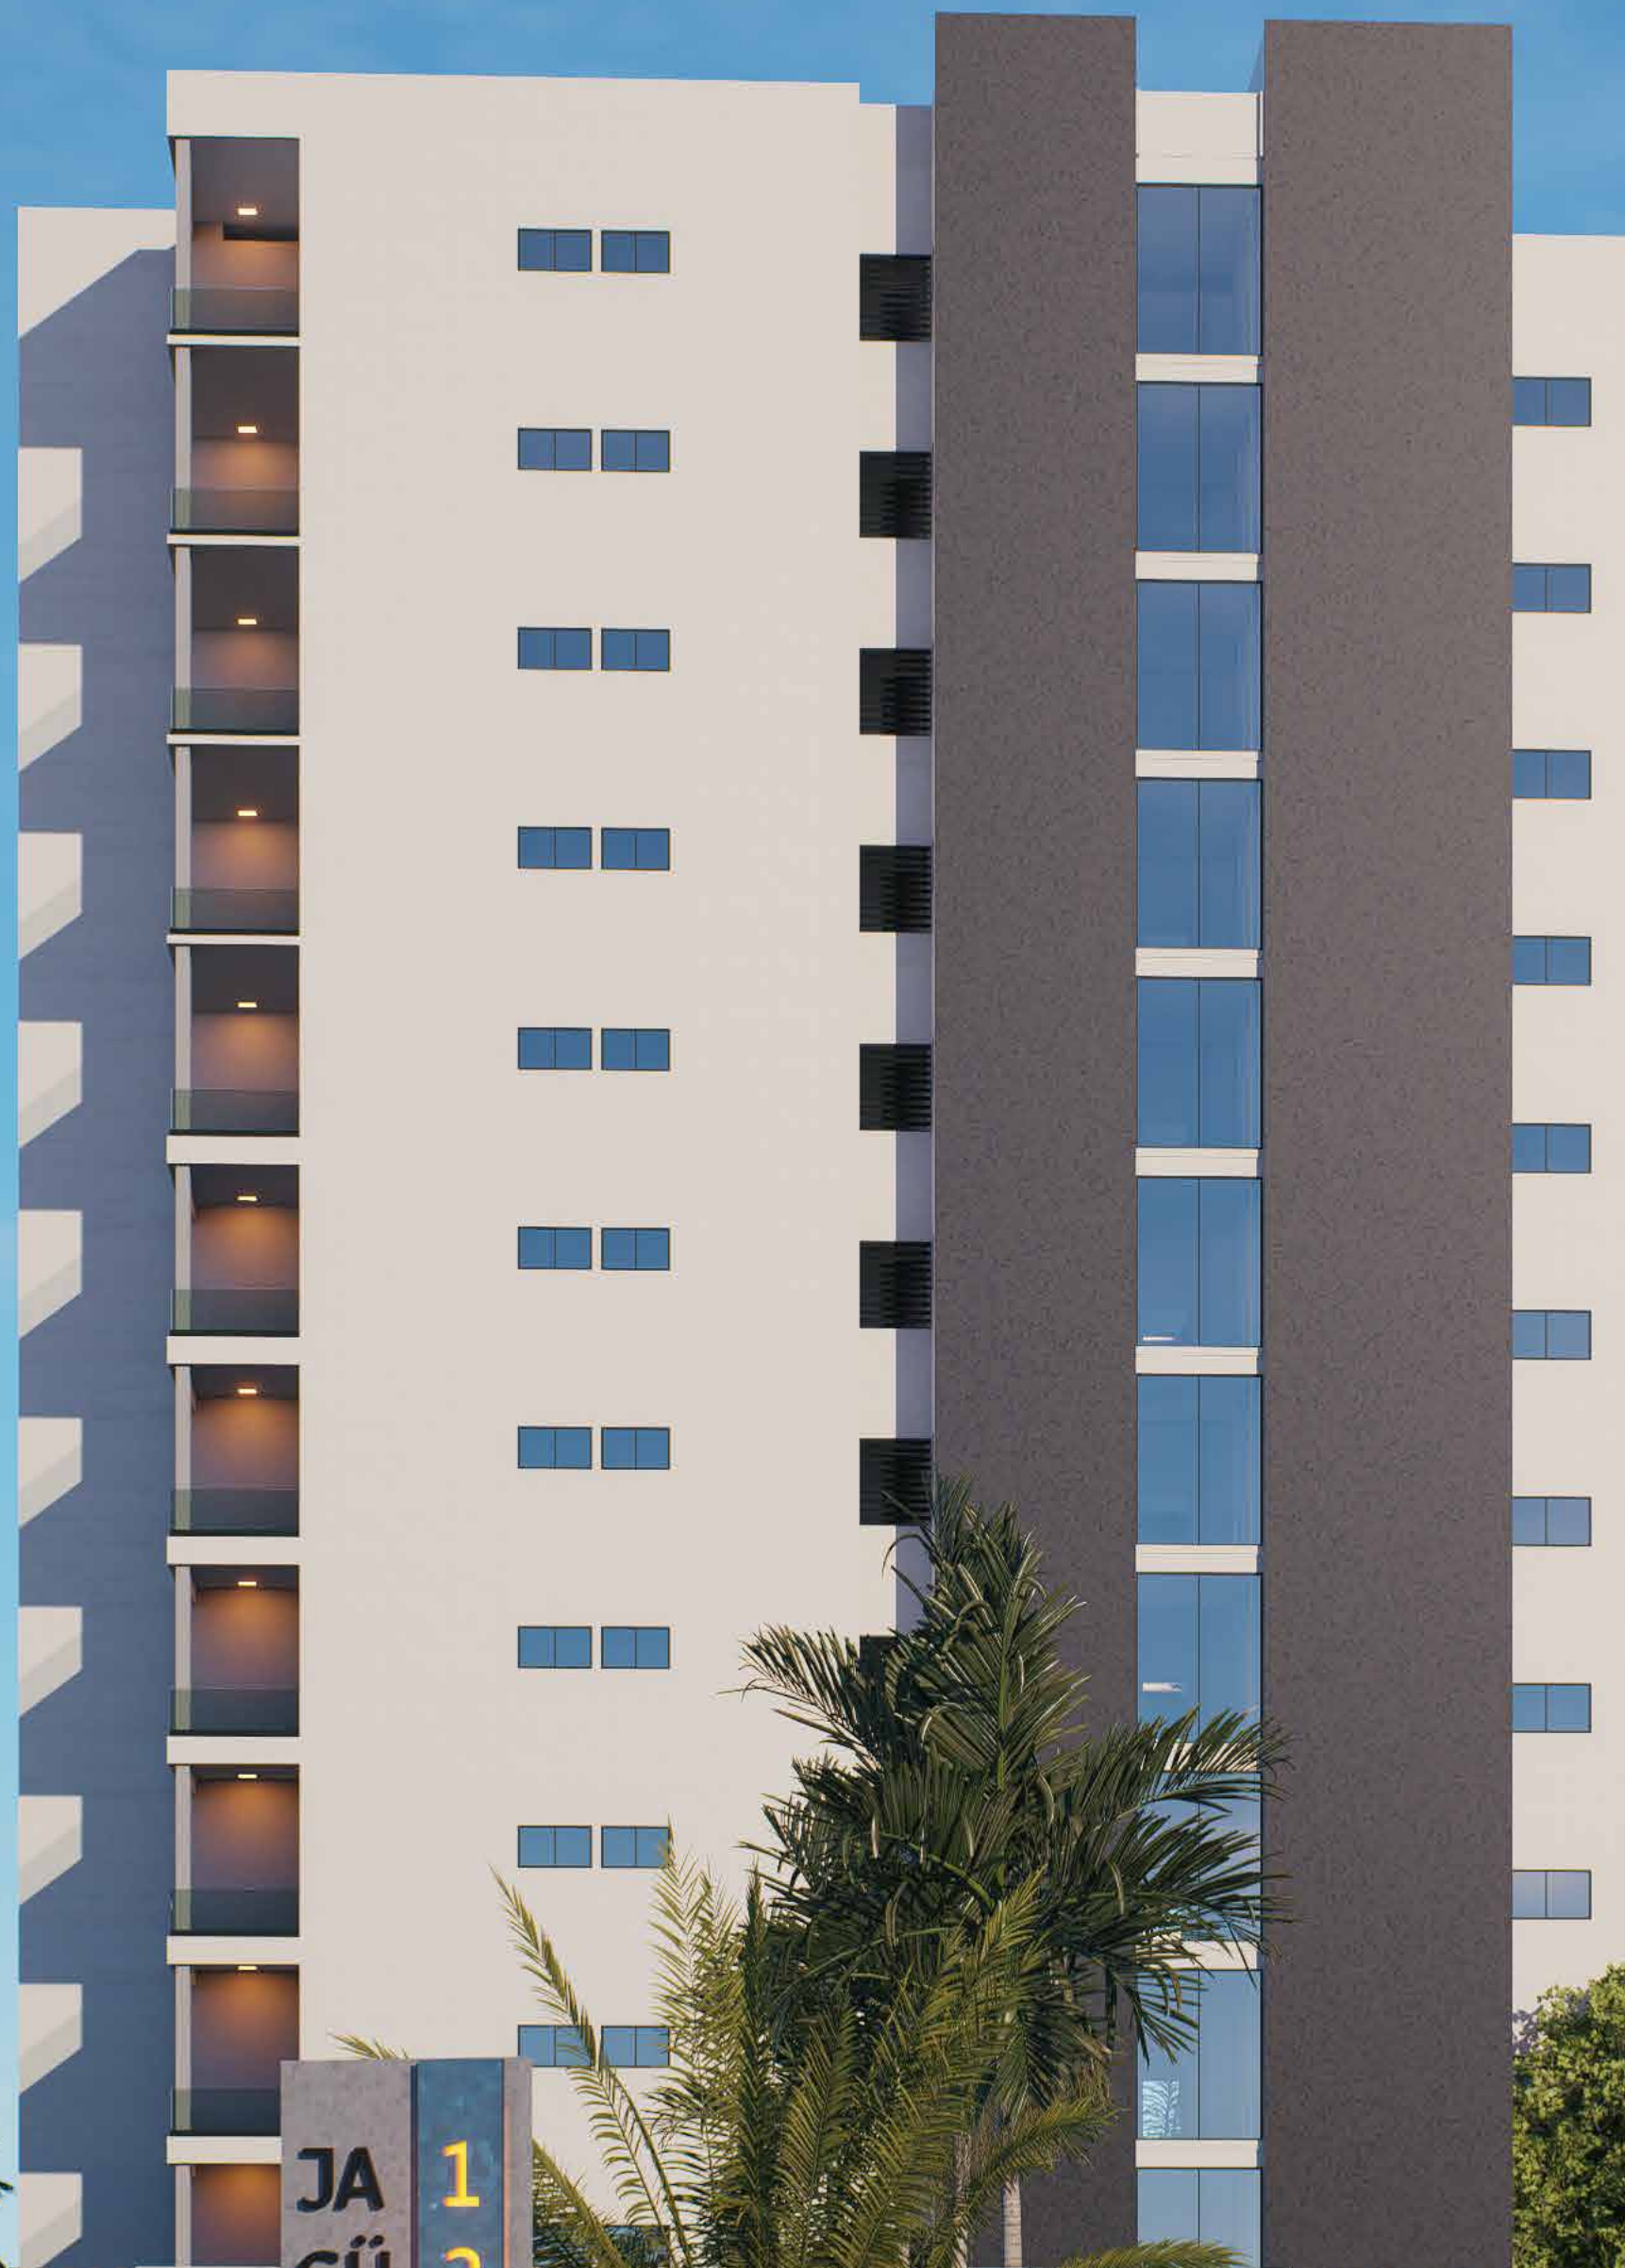

JA
GÜ
EY

1
2
8

LIVING SPACES

jaguey128.com

PLAYA JAGÜEY,
EL TAMARINDO,
LA UNIÓN,
EL SALVADOR

JA
GÜ
EY

1
2
8

LIVING SPACES

El Salvador

JA
GÜ
EY

1
2
8

LIVING SPACES

JA
GÜ
EY

1
2
8

ELIGE TU
APARTAMENTO
DESDE
\$229,000

1