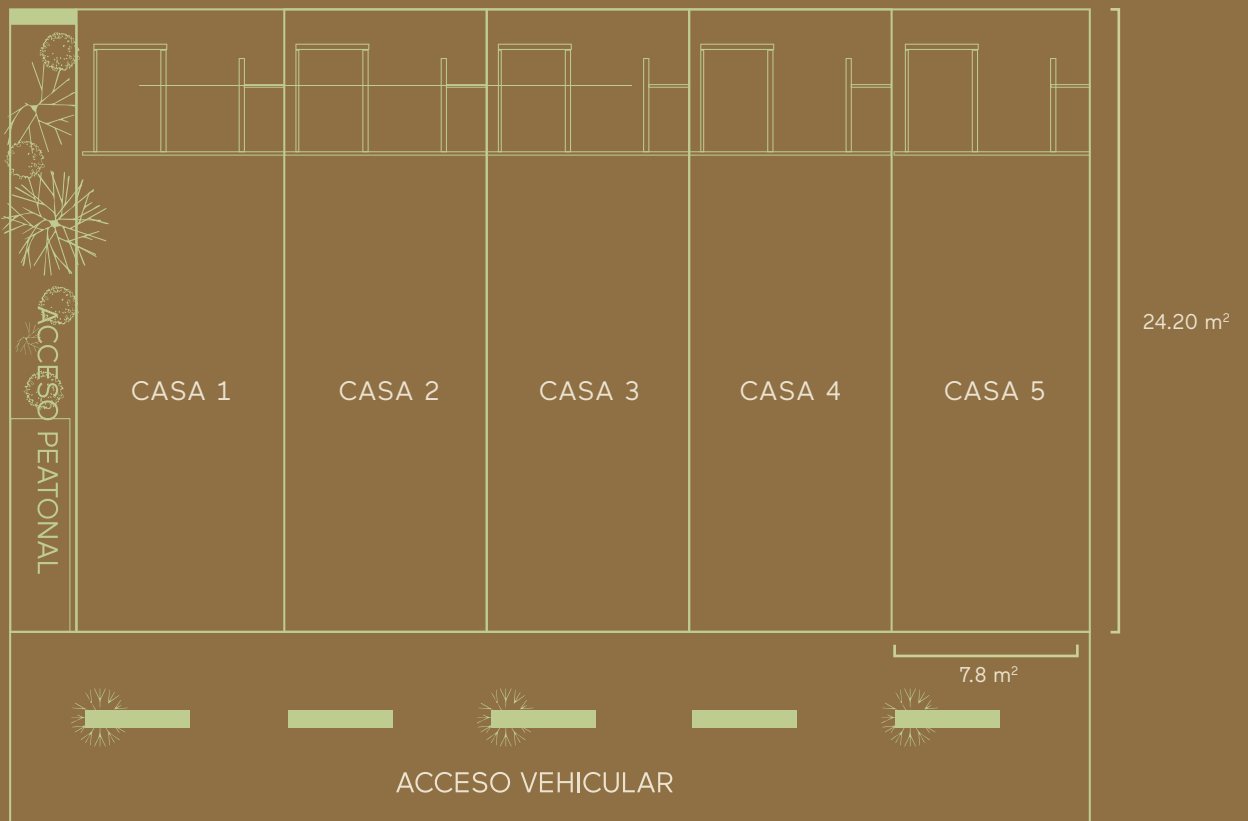

Sembrado

Terreno

Desde 188.76 m²

Frente

Desde 7.80 m²

Construcción

Desde 274 m²