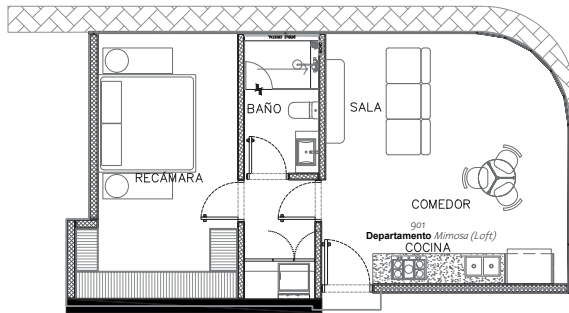

Departamento 801 (Mimosa)

Precio de lista: \$5,649,000.00

Nivel: 8
Recámaras: 1
Baños: 1
Orientación: Sur - oeste

¡Ven y descubre el verdadero oasis urbano, Florencia Gardens. Donde el lujo, el confort y la sofisticación se fusionan armoniosamente!

Interior: 59.81 m² • Terraza: 7.44 m² • **Total: 67.25 m²**

Planes de financiamiento

Depto:	Precio de lista:	Descuento		Enganche		Construcción		Contra entrega		Plazo
801	\$6,213,900.00									
Política	Total por política									
Florencia 90	\$5,468,232.00	12.00%	\$745,668.00	90.00%	\$4,921,408.80	0.00%	\$0.00	10.00%	\$546,823.20	0 meses
Florencia 50	\$5,841,066.00	6.00%	\$372,834.00	50.00%	\$2,920,533.00	40.00%	\$2,336,426.40	10.00%	\$584,106.60	24 meses
Florencia 30	\$6,027,483.00	3.00%	\$186,417.00	30.00%	\$1,808,244.90	60.00%	\$3,616,489.80	10.00%	\$602,748.30	24 meses
Florencia 10	\$6,213,900.00	0.00%	\$0.00	10.00%	\$621,390.00	80.00%	\$4,971,120.00	10.00%	\$621,390.00	24 meses