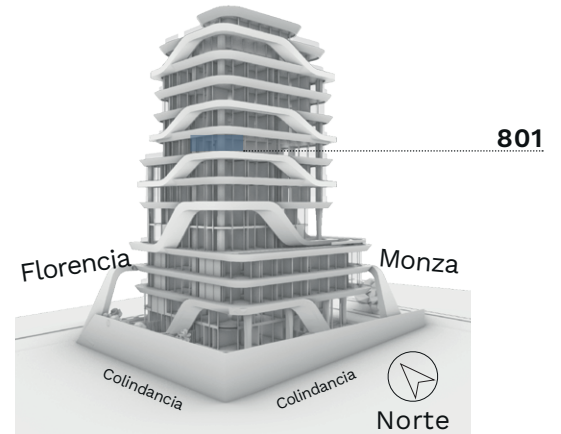

Departamento 801 (Mimosa)

Precio de lista: \$5,649,000.00

Nivel: 8
Recámaras: 1
Baños: 1
Orientación: Sur - oeste

¡Ven y descubre el verdadero oasis urbano, Florencia Gardens. Donde el lujo, el confort y la sofisticación se fusionan armoniosamente!

Interior: 59.81 m² • Terraza: 7.44 m² • **Total: 67.25 m²**

Planes de financiamiento

Depto:	Precio de lista:	Descuento		Enganche		Construcción		Contra entrega		Plazo
801	\$6,213,900.00									
Política	Total por política									
Florencia 90	\$5,468,232.00	12.00%	\$745,668.00	90.00%	\$4,921,408.80	0.00%	\$0.00	10.00%	\$546,823.20	0 meses
Florencia 50	\$5,841,066.00	6.00%	\$372,834.00	50.00%	\$2,920,533.00	40.00%	\$2,336,426.40	10.00%	\$584,106.60	24 meses
Florencia 30	\$6,027,483.00	3.00%	\$186,417.00	30.00%	\$1,808,244.90	60.00%	\$3,616,489.80	10.00%	\$602,748.30	24 meses
Florencia 10	\$6,213,900.00	0.00%	\$0.00	10.00%	\$621,390.00	80.00%	\$4,971,120.00	10.00%	\$621,390.00	24 meses