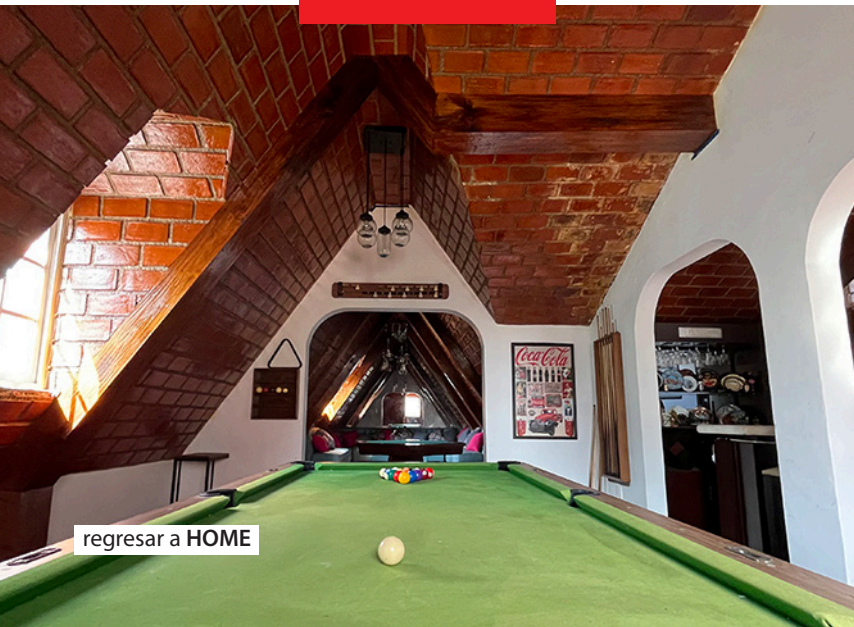

Dale click a los textos

Gran salón
de juegos
estilo inglés

Estudio o
Home Office

3 amplias
recámaras

Amplias
escaleras

Sala y comedor
con acceso a
gran terraza

SANTA ÚRSULA XITLA

229.5 m² de terreno **386 m²** de construcción

REMODELADA ■ Seguridad 24/7

Garage para 3 autos ■ cisterna propia

**RAYO
VENDE**

• ASESORES •
INMOBILIARIOS

\$9,200,000.00

Estudio o
Home Office

Estupenda cocina
con desayunador
y acceso a la
terrace

regresar a HOME

Enorme y ameno
cuarto de juegos

[regresar a HOME](#)

regresar a HOME

Sala, comedor
y cocina con
acceso a la terraza

regresar a HOME

regresar a HOME

**RAYO
VENDE**

• ASESORES •
INMOBILIARIOS