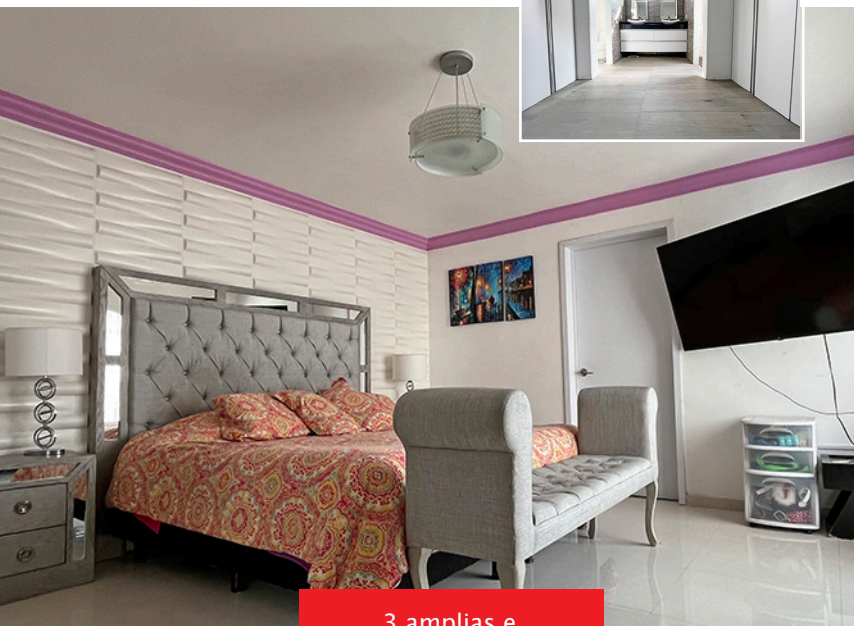

regresar a HOME