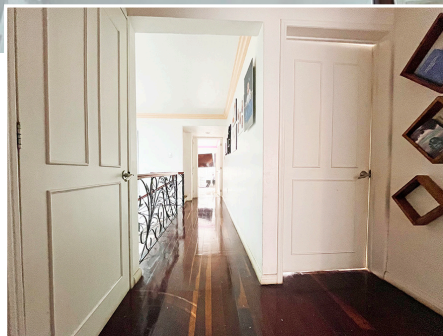

regresar a HOME

**RAYO
VENDE**

• ASESORES •
INMOBILIARIOS

**¡LLAMA
AHORA!**

55 5513 1010