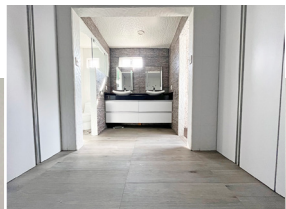

regresar a HOME