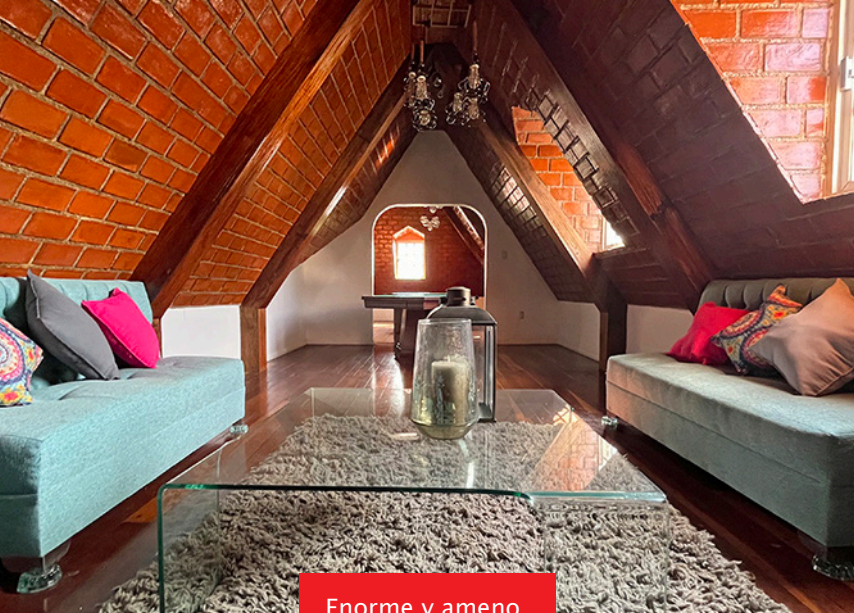

Dale click a los textos

Gran salón
de juegos
estilo inglés

Estudio o
Home Office

3 amplias
recámaras

Amplias
escaleras

Sala y comedor
con acceso a
gran terraza

SANTA ÚRSULA XITLA

229.5 m² de terreno **386 m²** de construcción

REMODELADA ■ Seguridad 24/7

Garage para 3 autos ■ cisterna propia

**RAYO
VENDE**

• ASESORES •
INMOBILIARIOS

\$9,200,000.00

Estudio o
Home Office

Estupenda cocina
con desayunador
y acceso a la
terrace

regresar a HOME

Enorme y ameno
cuarto de juegos

[regresar a HOME](#)

regresar a HOME

Sala, comedor
y cocina con
acceso a la terraza

regresar a HOME

regresar a HOME

**RAYO
VENDE**

• ASESORES •
INMOBILIARIOS