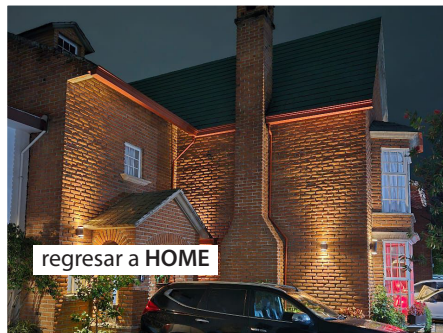

regresar a HOME

**RAYO
VENDE**

• ASESORES •
INMOBILIARIOS

**¡LLAMA
AHORA!**

55 5513 1010