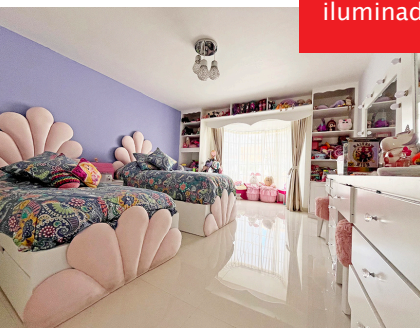

regresar a HOME