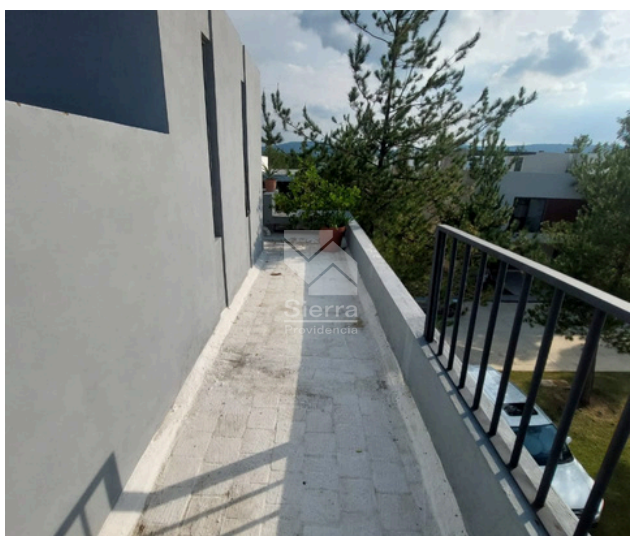

Casa en Venta

Solares - Coto Terma 114

A 10 min de Tecnológico de Monterrey

TERRENO: 130.15 M2
CONSTRUCCIÓN: 180.03 M2
NIVELES: 3

Precio: \$8,000,000.00

Mtto: \$2,500.00

DIRECCIÓN

Calle Venero #114
Zona Real, Zapopan, Jalisco.
Por Circuito Fontana - Coto Terma

- Cochera para 2 autos
- Recámara / Estudio
- Baño completo
- Recibidor
- Sala
- Comedor
- Cocina integral
- Cuarto de servicio con puerta a la cochera
- Jardín con fuente y muro llorón

Segundo nivel

- Recámara principal con baño completo y vestidor
- 2 Recámaras secundarias
- Baño completo compartido

Tercer nivel

- Estudio
- Medio baño
- Roof área

DESCRIPCIÓN DE LA PROPIEDAD

Casa en venta en Solares con 130 m² de terreno y 180 m² de construcción distribuidos en 3 niveles. En el primer nivel, cuenta con cochera para 2 autos, una recámara adaptable como estudio, baño completo, recibidor, sala, comedor, cocina integral, cuarto de servicio con acceso a la cochera y un hermoso jardín con fuente y muro llorón. En el segundo nivel se encuentra la recámara principal con vestidor y baño completo, además de 2 recámaras secundarias que comparten un baño completo. En el tercer nivel, ofrece un medio baño y una amplia roof area perfecta para disfrutar de la vista. Esta propiedad combina funcionalidad, comodidad y elegancia, ideal para quienes buscan un hogar en una de las zonas más exclusivas.

Baño

Recámara secundaria

Escaleras

Roof top

Roof top

Casa club

Áreas verdes

Alberca