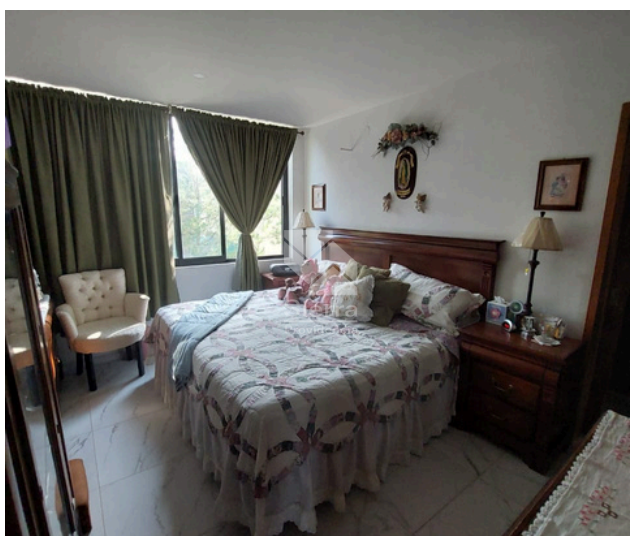

Tercer nivel

- Estudio
- Medio baño
- Roof área

DESCRIPCIÓN DE LA PROPIEDAD

Casa en venta en Solares con 130 m² de terreno y 180 m² de construcción distribuidos en 3 niveles. En el primer nivel, cuenta con cochera para 2 autos, una recámara adaptable como estudio, baño completo, recibidor, sala, comedor, cocina integral, cuarto de servicio con acceso a la cochera y un hermoso jardín con fuente y muro llorón. En el segundo nivel se encuentra la recámara principal con vestidor y baño completo, además de 2 recámaras secundarias que comparten un baño completo. En el tercer nivel, ofrece un medio baño y una amplia roof area perfecta para disfrutar de la vista. Esta propiedad combina funcionalidad, comodidad y elegancia, ideal para quienes buscan un hogar en una de las zonas más exclusivas.

Sala

Escaleras

Distribuidor

Nombre img

Recámara / Estudio

Recámara principal

Baño

Clóset vestidor