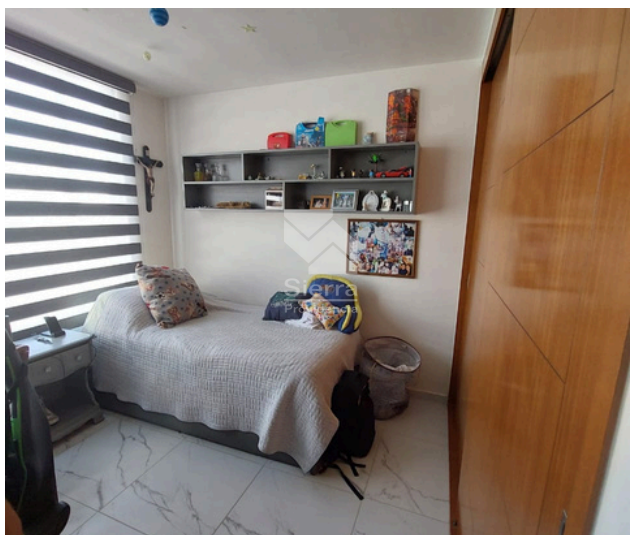

Recámara secundaria