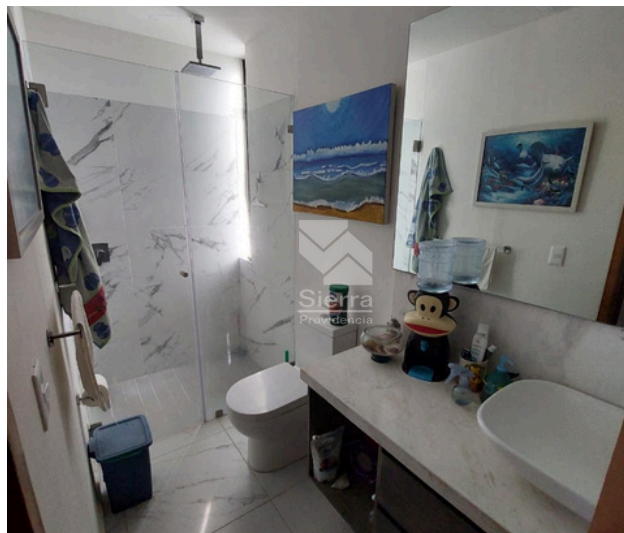

- Cochera para 2 autos
- Recámara / Estudio
- Baño completo
- Recibidor
- Sala
- Comedor
- Cocina integral
- Cuarto de servicio con puerta a la cochera
- Jardín con fuente y muro llorón

Segundo nivel

- Recámara principal con baño completo y vestidor
- 2 Recámaras secundarias
- Baño completo compartido

Tercer nivel

- Estudio
- Medio baño
- Roof área

DESCRIPCIÓN DE LA PROPIEDAD

Casa en venta en Solares con 130 m² de terreno y 180 m² de construcción distribuidos en 3 niveles. En el primer nivel, cuenta con cochera para 2 autos, una recámara adaptable como estudio, baño completo, recibidor, sala, comedor, cocina integral, cuarto de servicio con acceso a la cochera y un hermoso jardín con fuente y muro llorón. En el segundo nivel se encuentra la recámara principal con vestidor y baño completo, además de 2 recámaras secundarias que comparten un baño completo. En el tercer nivel, ofrece un medio baño y una amplia roof area perfecta para disfrutar de la vista. Esta propiedad combina funcionalidad, comodidad y elegancia, ideal para quienes buscan un hogar en una de las zonas más exclusivas.

Sala

Escaleras

Distribuidor

Nombre img

Recámara / Estudio

Recámara principal

Baño

Clóset vestidor