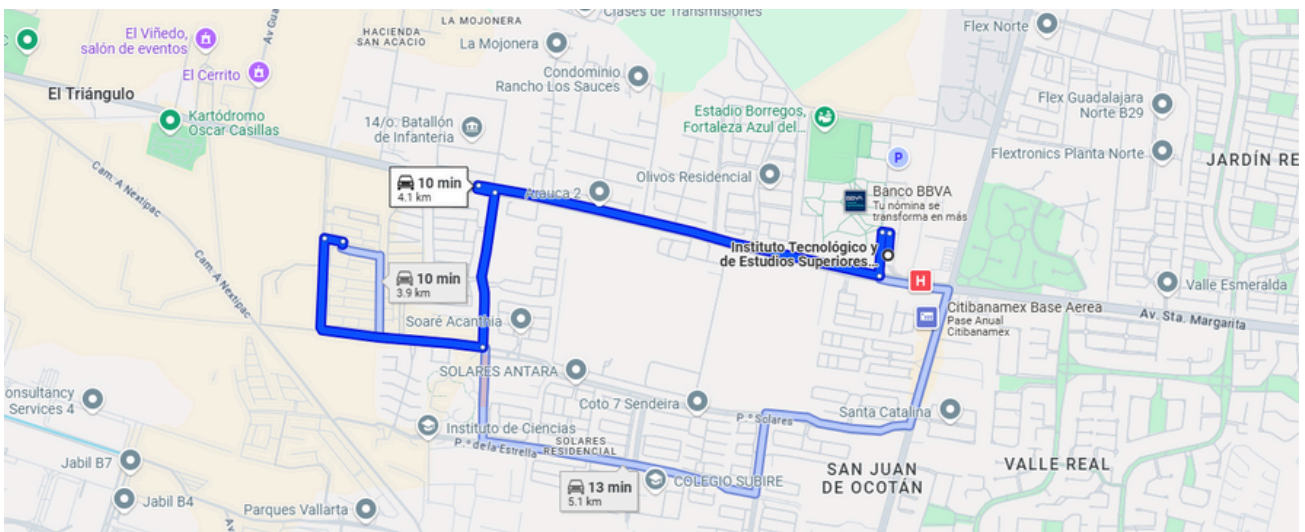

Casa en Venta

Solares - Coto Terma 114

A 10 min de Tecnológico de Monterrey

TERRENO: 130.15 M2
CONSTRUCCIÓN: 180.03 M2
NIVELES: 3

Precio: \$8,000,000.00

Mtto: \$2,500.00

DIRECCIÓN

Calle Venero #114
Zona Real, Zapopan, Jalisco.
Por Circuito Fontana - Coto Terma

Tercer nivel

- Estudio
- Medio baño
- Roof área

DESCRIPCIÓN DE LA PROPIEDAD

Casa en venta en Solares con 130 m² de terreno y 180 m² de construcción distribuidos en 3 niveles. En el primer nivel, cuenta con cochera para 2 autos, una recámara adaptable como estudio, baño completo, recibidor, sala, comedor, cocina integral, cuarto de servicio con acceso a la cochera y un hermoso jardín con fuente y muro llorón. En el segundo nivel se encuentra la recámara principal con vestidor y baño completo, además de 2 recámaras secundarias que comparten un baño completo. En el tercer nivel, ofrece un medio baño y una amplia roof area perfecta para disfrutar de la vista. Esta propiedad combina funcionalidad, comodidad y elegancia, ideal para quienes buscan un hogar en una de las zonas más exclusivas.

<https://maps.app.goo.gl/uJnevhop6NqPsRtLA>

ÁREAS COMUNES

- Casa club
- Alberca
- Pista de jogging

SERVICIOS DE LA ZONA

- Tiendas de conveniencia
- Supermercados
- Hospitales
- Bancos
- Escuelas, colegios y universidades
- Centros comerciales