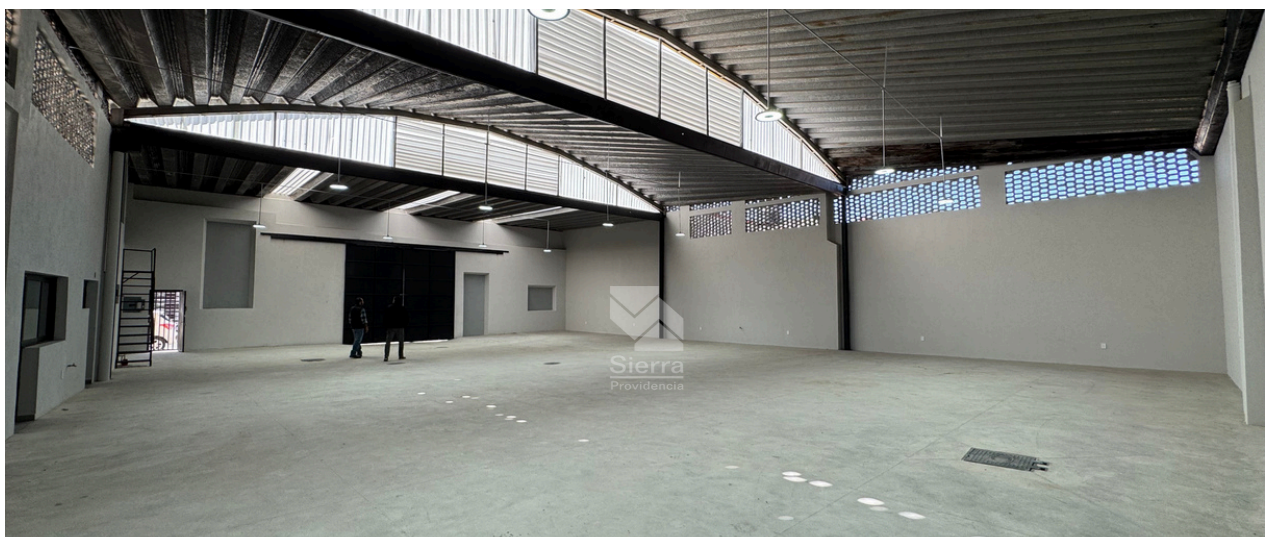

Interior bodega

0626

Circuito Medas 365

33 3342 8484

Código:EB-RX2147

guardiasuma@sierraprovidencia.com