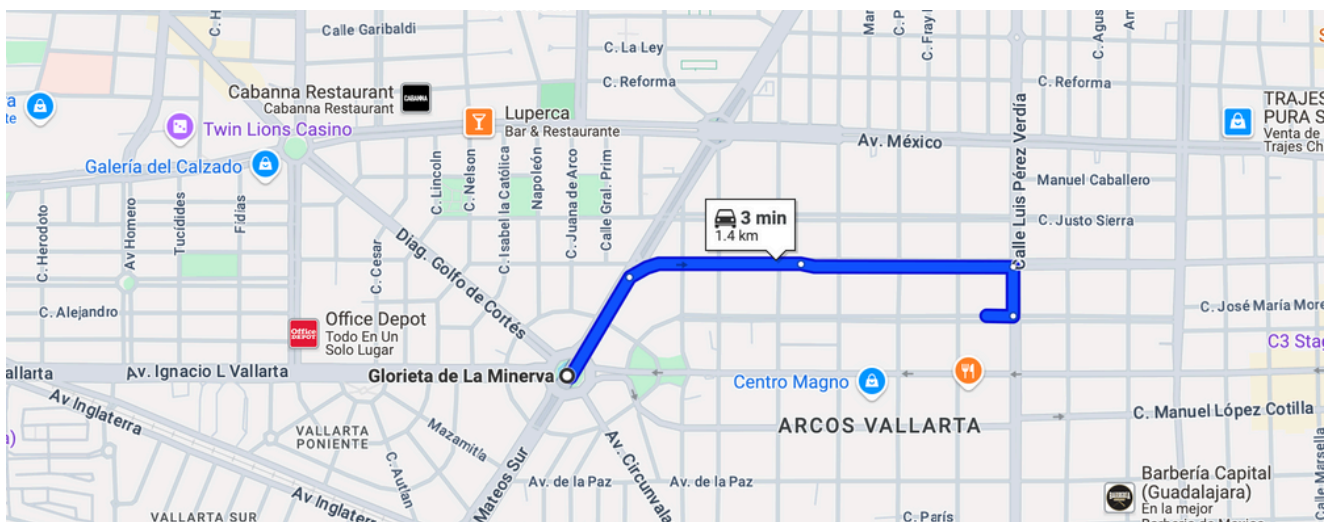

DESCRIPCIÓN DE LAS ÁREAS

Edad: A estrenar

- 2 Recámaras
- 2 Baños completos
- Cocina integral
- Sala comedor
- Balcón
- Zona de lavandería
- 2 Cajones de estacionamiento

AREAS COMUNES

- Gimnasio
- Yoga Center
- Teens room
- Espacio de fisioterapia
- Coworking
- Business Center
- Ciclo puerto
- Servicio de recepción
- Roof garden

SERVICIOS DE LA ZONA

- Tiendas de conveniencia
- Supermercados
- Centros comerciales
- Escuelas, colegios y universidades
- Zona de restaurantes
- Bancos
- Hospitales

DESCRIPCIÓN DE LA PROPIEDAD

Ubicado en la exclusiva colonia Ladrón de Guevara, este departamento en segundo nivel ofrece un diseño moderno y funcional. Con una superficie de 89 m², cuenta con dos amplias recámaras, dos baños completos, sala y comedor con excelente iluminación natural, así como un balcón ideal para disfrutar del aire libre.

La cocina integral está equipada con acabados de calidad y amplio espacio de almacenamiento. Además, el departamento dispone de área de lavandería y dos cajones de estacionamiento techado para mayor comodidad y seguridad.

Su excelente ubicación te permite acceder fácilmente a restaurantes, centros comerciales y principales vías de comunicación. Un hogar perfecto para quienes buscan confort y estilo en una de las mejores zonas de la ciudad.

¡No dejes pasar esta oportunidad! Contáctanos para más información y agenda tu visita.

(Departamento disponible 1406)

<https://maps.app.goo.g/NLN5scdBhUbEdafS7>

0126

Circuito Medas 365

(33) 1131 2953

Código: EB-RV8354

guardiabetta@sierraprovidencia.com