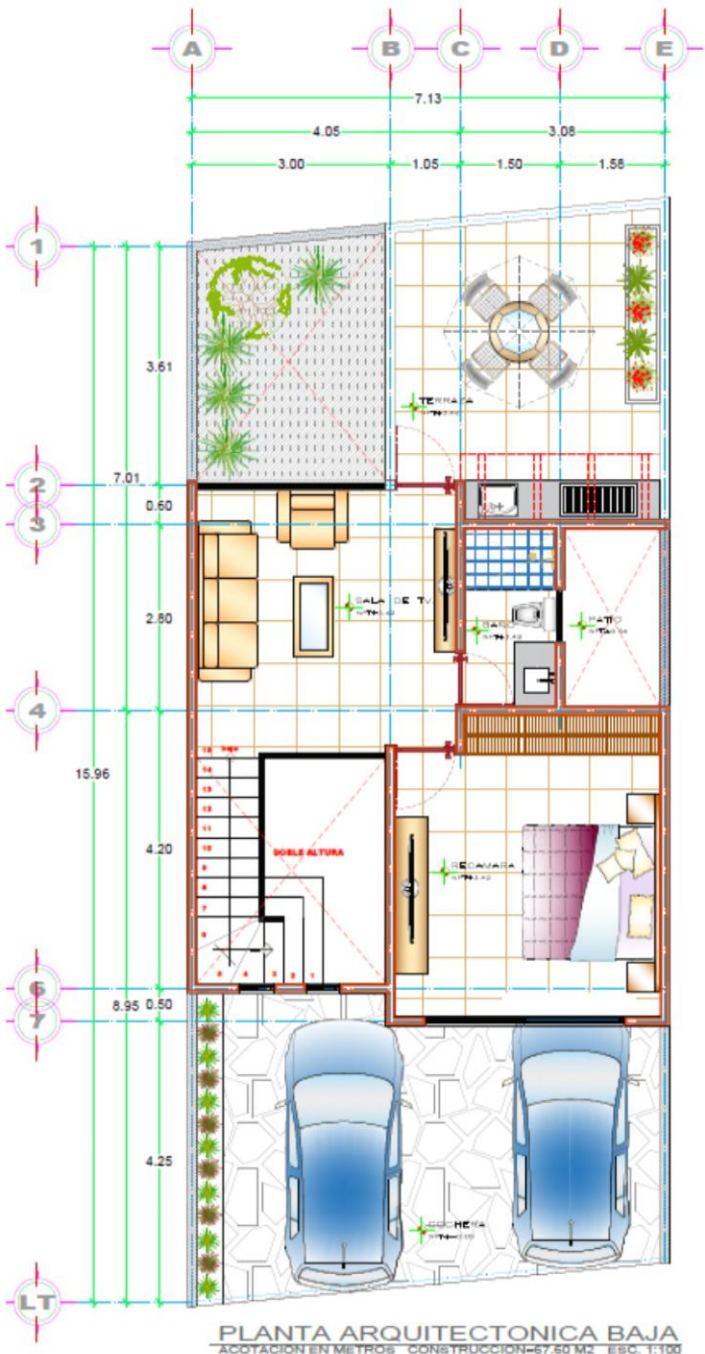

La Joyita

Coto ■ Residencial

División de predio

Lote tipo

FRACCIÓN TIPO=143.3491 M2
 SERVIDUMBRE DE PASO=25.5800 M2
 AREA PRIVATIVA=117.7641 M2

La Joyita
 Coto ■ Residencial

Modelo I

Tres tipos de proyecto

La Joyita
| Coto ■ Residencial |

Modelo II

Habitación en planta baja con sala de TV

La Joyita
Coto ■ Residencial

CASA
MUESTRA

Modelo I
2 recámaras
y sala de TV

Área de
construcción
140 m²

La Joyita
Coto ■ Residencial

Modelo II
3 recámaras
y sala de TV

Área de
construcción
158m²

PLANTA ARQUITECTONICA BAJA
ACOTACION EN METROS CONSTRUCCION=67.50 M² ESC. 1:100

Modelo III
2 recámaras
y sala de TV

Área de
construcción
130m²

La Joyita
Coto ■ Residencial

PLANTA ARQUITECTONICA BAJA
ACOTACION EN METROS CONSTRUCCION=64.50 M² ESC. 1:100

Modelo I y II

Roof Garden

La Joyita
Coto Residencial

Costos de Viviendas:

Modelo I

3 recámaras sin roof garden \$2,595,000.00 MXN