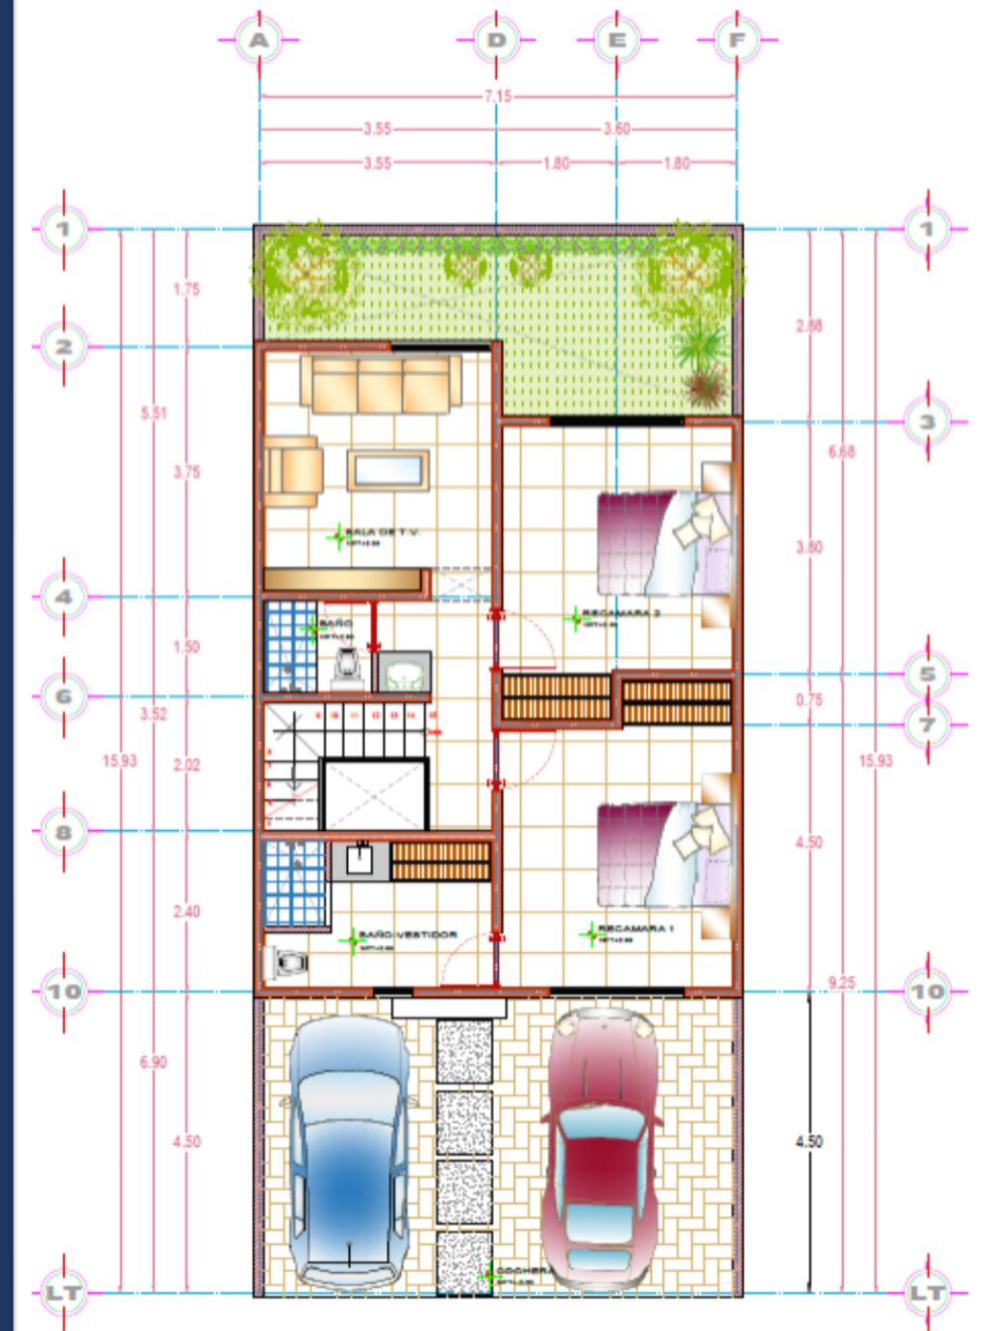

La Joyita

Coto ■ Residencial

División de predio

Lote tipo

FRACCIÓN TIPO=143.3491 M2
 SERVIDUMBRE DE PASO=25.5800 M2
 AREA PRIVATIVA=117.7641 M2

La Joyita
 Coto ■ Residencial

Modelo I

Tres tipos de proyecto

La Joyita
| Coto ■ Residencial |

Modelo II

Habitación en planta baja con sala de TV

La Joyita
Coto ■ Residencial

CASA
MUESTRA

Modelo I
2 recámaras
y sala de TV

Área de
construcción
140 m²

La Joyita
Coto ■ Residencial

Modelo II
3 recámaras
y sala de TV

Área de
construcción
158m²

PLANTA ARQUITECTONICA BAJA
ACOTACION EN METROS CONSTRUCCION=67.50 M² ESC. 1:100

Modelo III
2 recámaras
y sala de TV

Área de
construcción
130m²

La Joyita
Coto ■ Residencial

PLANTA ARQUITECTONICA BAJA
ACOTACION EN METROS CONSTRUCCION=64.50 M² ESC. 1:100

Modelo I y II

Roof Garden

La Joyita
Coto Residencial

Costos de Viviendas:

Modelo I

3 recámaras sin roof garden \$2,595,000.00 MXN