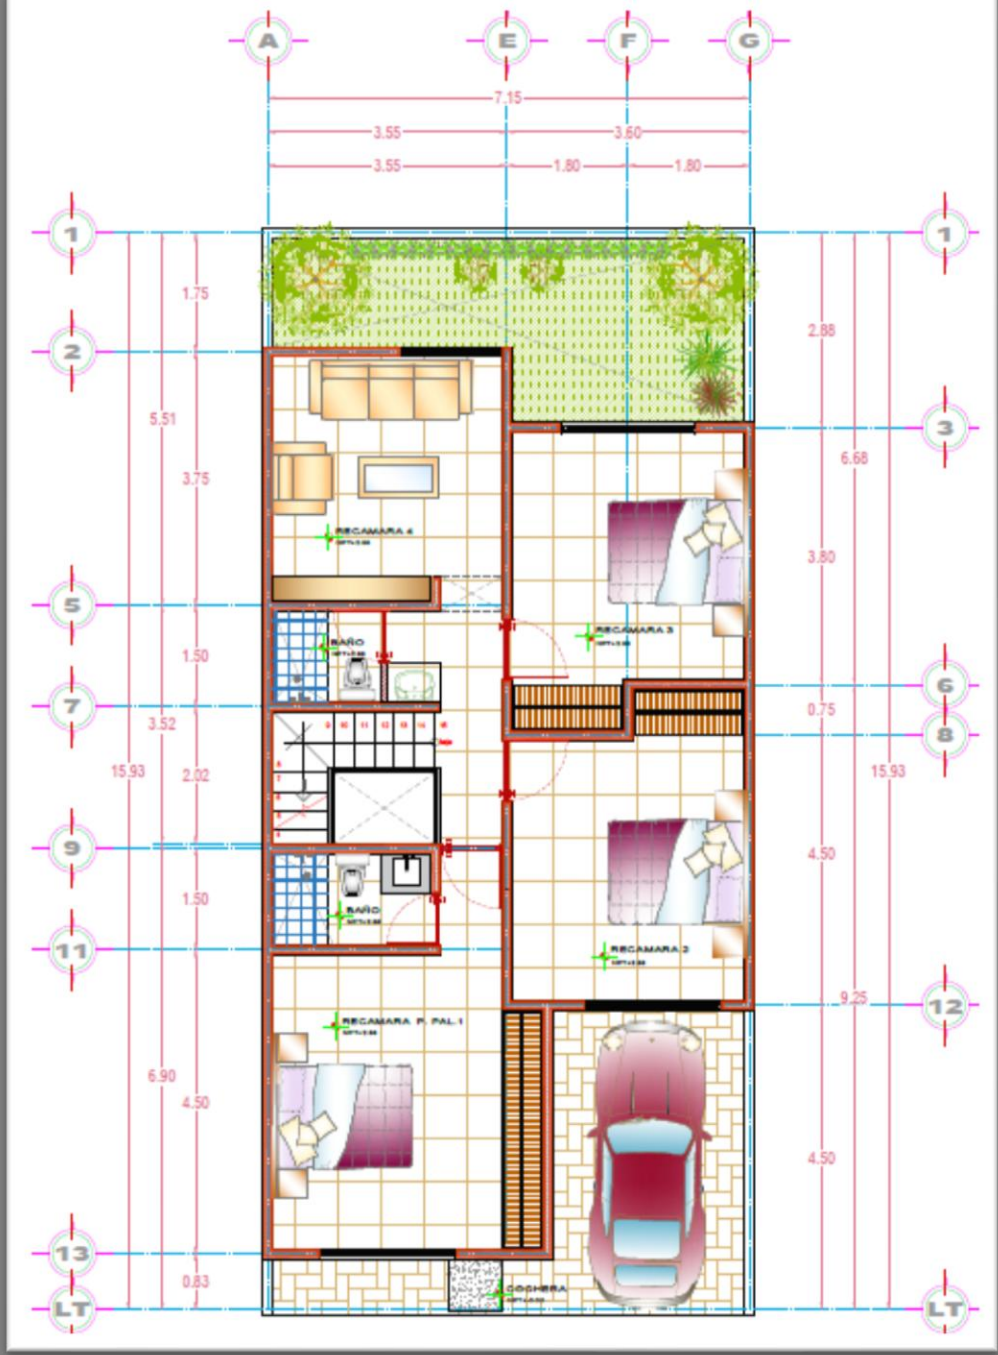

La Joyita

Coto ■ Residencial

División de predio

Lote tipo

FRACCIÓN TIPO=143.3491 M2
 SERVIDUMBRE DE PASO=25.5800 M2
 AREA PRIVATIVA=117.7641 M2

La Joyita
 Coto ■ Residencial

Modelo I

Tres tipos de proyecto

La Joyita
| Coto ■ Residencial |

Modelo II

Habitación en planta baja con sala de TV

La Joyita
Coto ■ Residencial

CASA
MUESTRA

Modelo I
2 recámaras
y sala de TV

Área de
construcción
140 m²

La Joyita
Coto ■ Residencial

Modelo II
3 recámaras
y sala de TV

Área de
construcción
158m²

PLANTA ARQUITECTONICA BAJA
ACOTACION EN METROS CONSTRUCCION=67.50 M² ESC. 1:100

Modelo III
2 recámaras
y sala de TV

Área de
construcción
130m²

La Joyita
Coto ■ Residencial

PLANTA ARQUITECTONICA BAJA
ACOTACION EN METROS CONSTRUCCION=64.50 M² ESC. 1:100

Modelo I y II

Roof Garden

La Joyita
Coto Residencial

Costos de Viviendas:

Modelo I

3 recámaras sin roof garden \$2,595,000.00 MXN