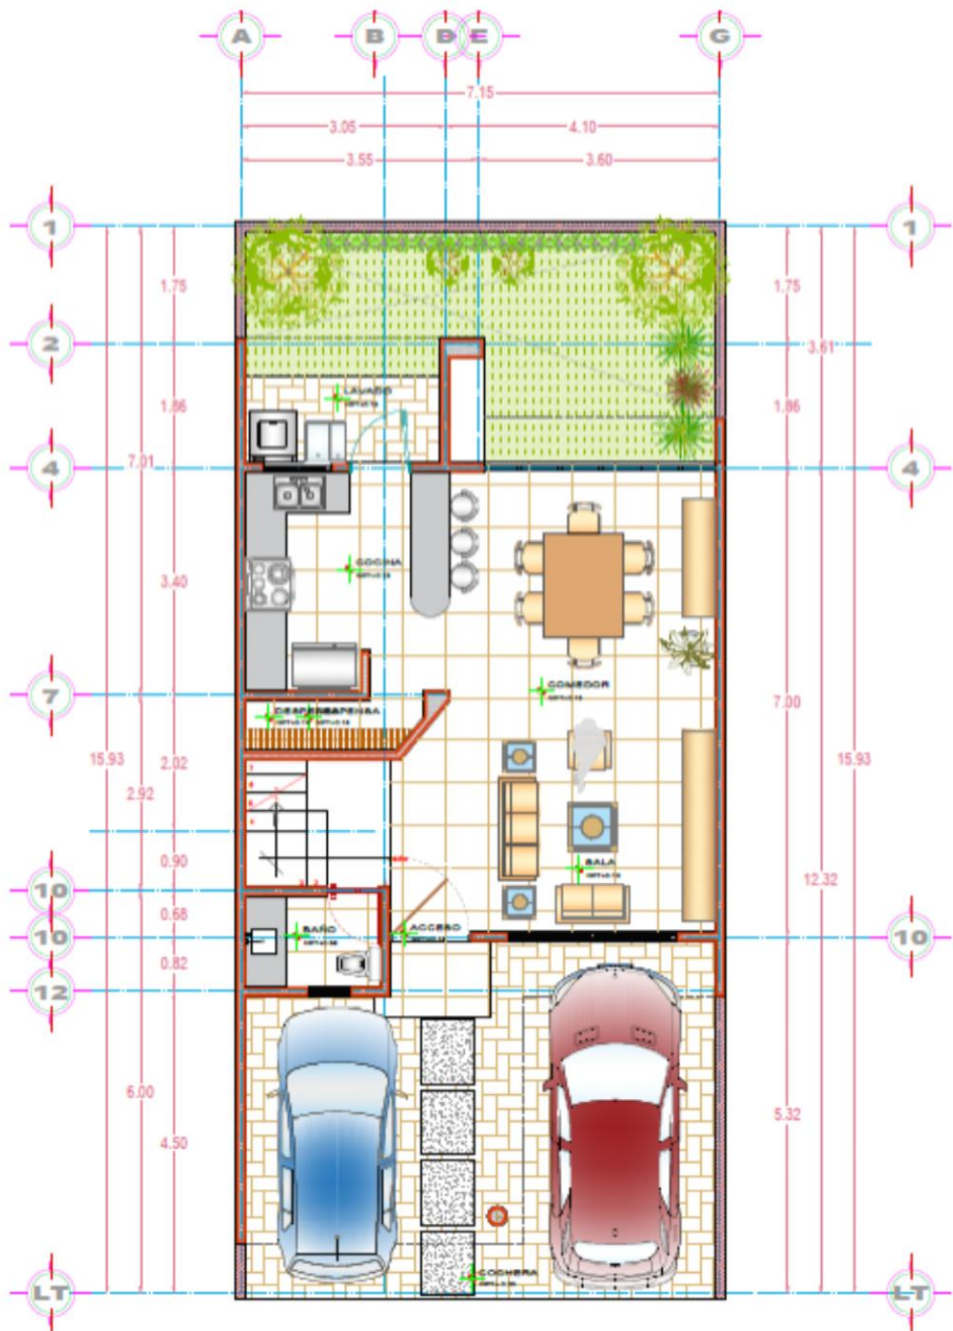

La Joyita

Coto ■ Residencial

División de predio

Lote tipo

FRACCIÓN TIPO=143.3491 M2
 SERVIDUMBRE DE PASO=25.5800 M2
 AREA PRIVATIVA=117.7641 M2

La Joyita
 Coto ■ Residencial

Modelo I

Tres tipos de proyecto

La Joyita
| Coto ■ Residencial |

Modelo II

Habitación en planta baja con sala de TV

La Joyita
Coto ■ Residencial

CASA
MUESTRA

Modelo I
2 recámaras
y sala de TV

Área de
construcción
140 m²

La Joyita
Coto ■ Residencial

Modelo II
3 recámaras
y sala de TV

Área de
construcción
158m²

PLANTA ARQUITECTONICA BAJA
ACOTACION EN METROS CONSTRUCCION=67.50 M² ESC. 1:100

Modelo III
2 recámaras
y sala de TV

Área de
construcción
130m²

La Joyita
Coto ■ Residencial

PLANTA ARQUITECTONICA BAJA
ACOTACION EN METROS CONSTRUCCION=64.50 M² ESC. 1:100

Modelo I y II

Roof Garden

La Joyita
Coto Residencial

Costos de Viviendas:

Modelo I

3 recámaras sin roof garden \$2,595,000.00 MXN