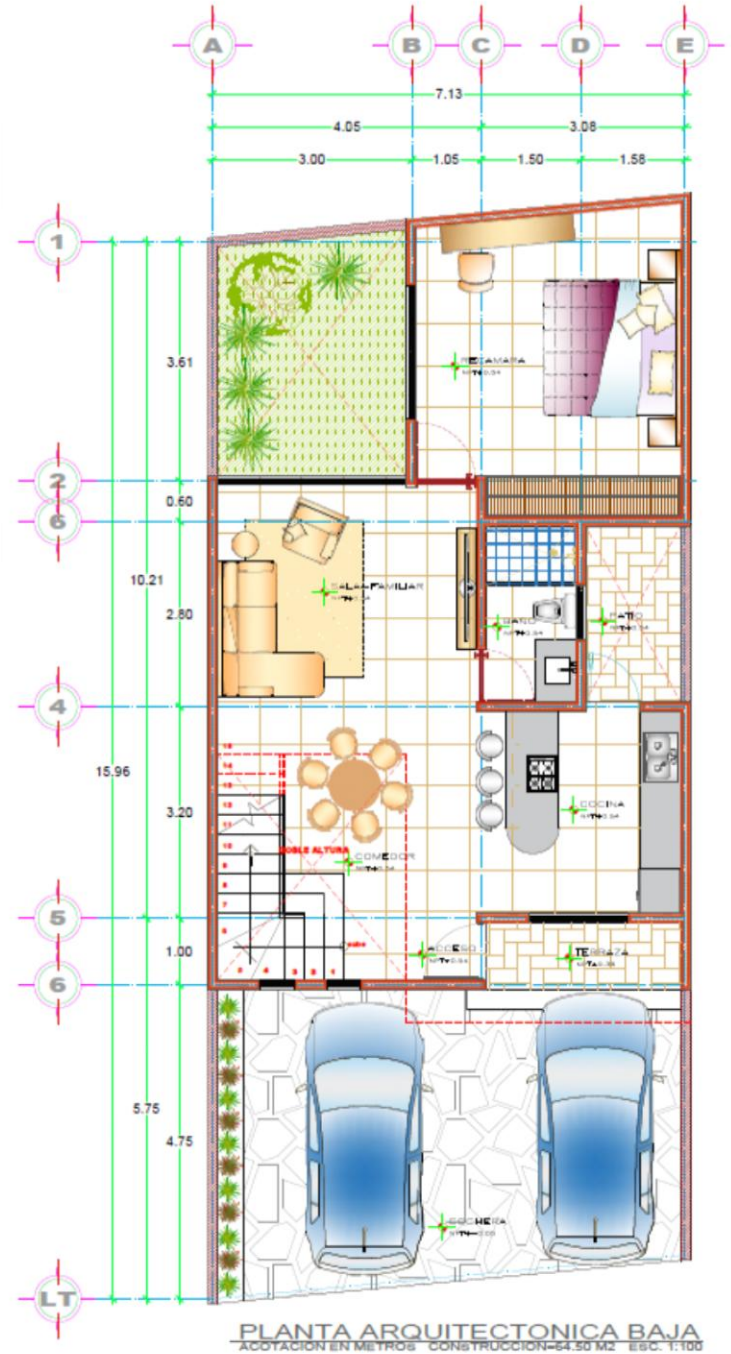

La Joyita

Coto ■ Residencial

División de predio

Lote tipo

FRACCIÓN TIPO=143.3491 M2
 SERVIDUMBRE DE PASO=25.5800 M2
 AREA PRIVATIVA=117.7641 M2

La Joyita
 Coto ■ Residencial

Modelo I

Tres tipos de proyecto

La Joyita
| Coto ■ Residencial |

Modelo II

Habitación en planta baja con sala de TV

La Joyita
Coto ■ Residencial

CASA
MUESTRA

Modelo I
2 recámaras
y sala de TV

Área de
construcción
140 m²

La Joyita
Coto ■ Residencial

Modelo II
3 recámaras
y sala de TV

Área de
construcción
158m²

PLANTA ARQUITECTONICA BAJA
ACOTACION EN METROS CONSTRUCCION=67.50 M² ESC. 1:100

Modelo III
2 recámaras
y sala de TV

Área de
construcción
130m²

La Joyita
Coto ■ Residencial

PLANTA ARQUITECTONICA BAJA
ACOTACION EN METROS CONSTRUCCION=64.50 M² ESC. 1:100

Modelo I y II

Roof Garden

La Joyita
Coto Residencial

Costos de Viviendas:

Modelo I

3 recámaras sin roof garden \$2,595,000.00 MXN