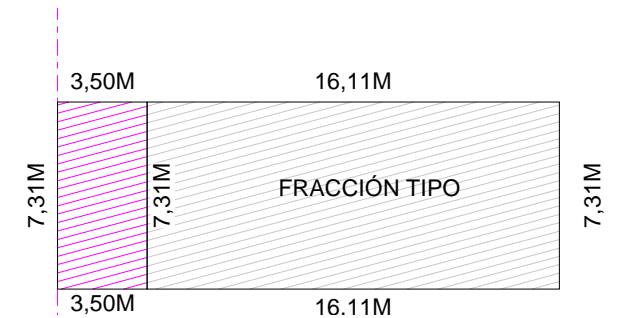

La Joyita

Coto ■ Residencial

División de predio

Lote tipo

FRACCIÓN TIPO=143.3491 M2
 SERVIDUMBRE DE PASO=25.5800 M2
 AREA PRIVATIVA=117.7641 M2

La Joyita
 Coto ■ Residencial

Modelo I

Tres tipos de proyecto

La Joyita
| Coto ■ Residencial |

Modelo II

Habitación en planta baja con sala de TV

La Joyita
Coto ■ Residencial

CASA
MUESTRA

Modelo I
2 recámaras
y sala de TV

Área de
construcción
140 m²

La Joyita
Coto ■ Residencial

Modelo II
3 recámaras
y sala de TV

Área de
construcción
158m²

PLANTA ARQUITECTONICA BAJA
ACOTACION EN METROS CONSTRUCCION=67.50 M² ESC. 1:100

Modelo III
2 recámaras
y sala de TV

Área de
construcción
130m²