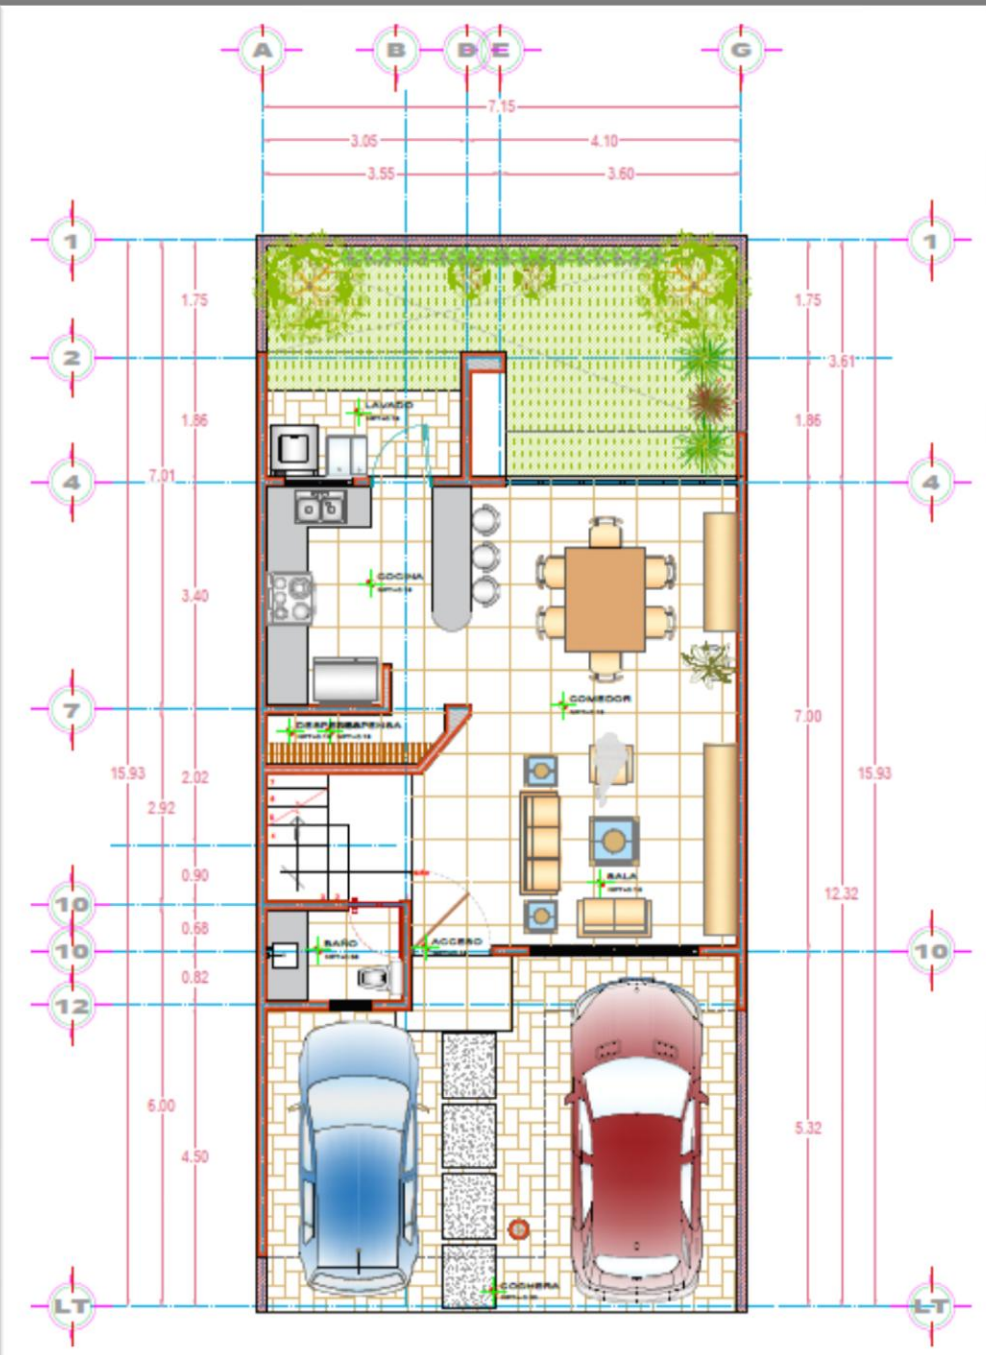

La Joyita

Coto ■ Residencial

División de predio

Lote tipo

FRACCIÓN TIPO=143.3491 M2
 SERVIDUMBRE DE PASO=25.5800 M2
 AREA PRIVATIVA=117.7641 M2

La Joyita
 Coto ■ Residencial

Modelo I

Tres tipos de proyecto

La Joyita
| Coto ■ Residencial |

Modelo II

Habitación en planta baja con sala de TV

La Joyita
Coto ■ Residencial

CASA
MUESTRA

Modelo I
2 recámaras
y sala de TV

Área de
construcción
140 m²

La Joyita
Coto ■ Residencial

Modelo II
3 recámaras
y sala de TV

Área de
construcción
158m²

PLANTA ARQUITECTONICA BAJA
ACOTACION EN METROS CONSTRUCCION=67.50 M² ESC. 1:100

Modelo III
2 recámaras
y sala de TV

Área de
construcción
130m²

La Joyita
Coto ■ Residencial

PLANTA ARQUITECTONICA BAJA
ACOTACION EN METROS CONSTRUCCION=64.50 M² ESC. 1:100

Modelo I y II

Roof Garden

La Joyita
Coto Residencial

Costos de Viviendas:

Modelo I

3 recámaras sin roof garden \$2,595,000.00 MXN