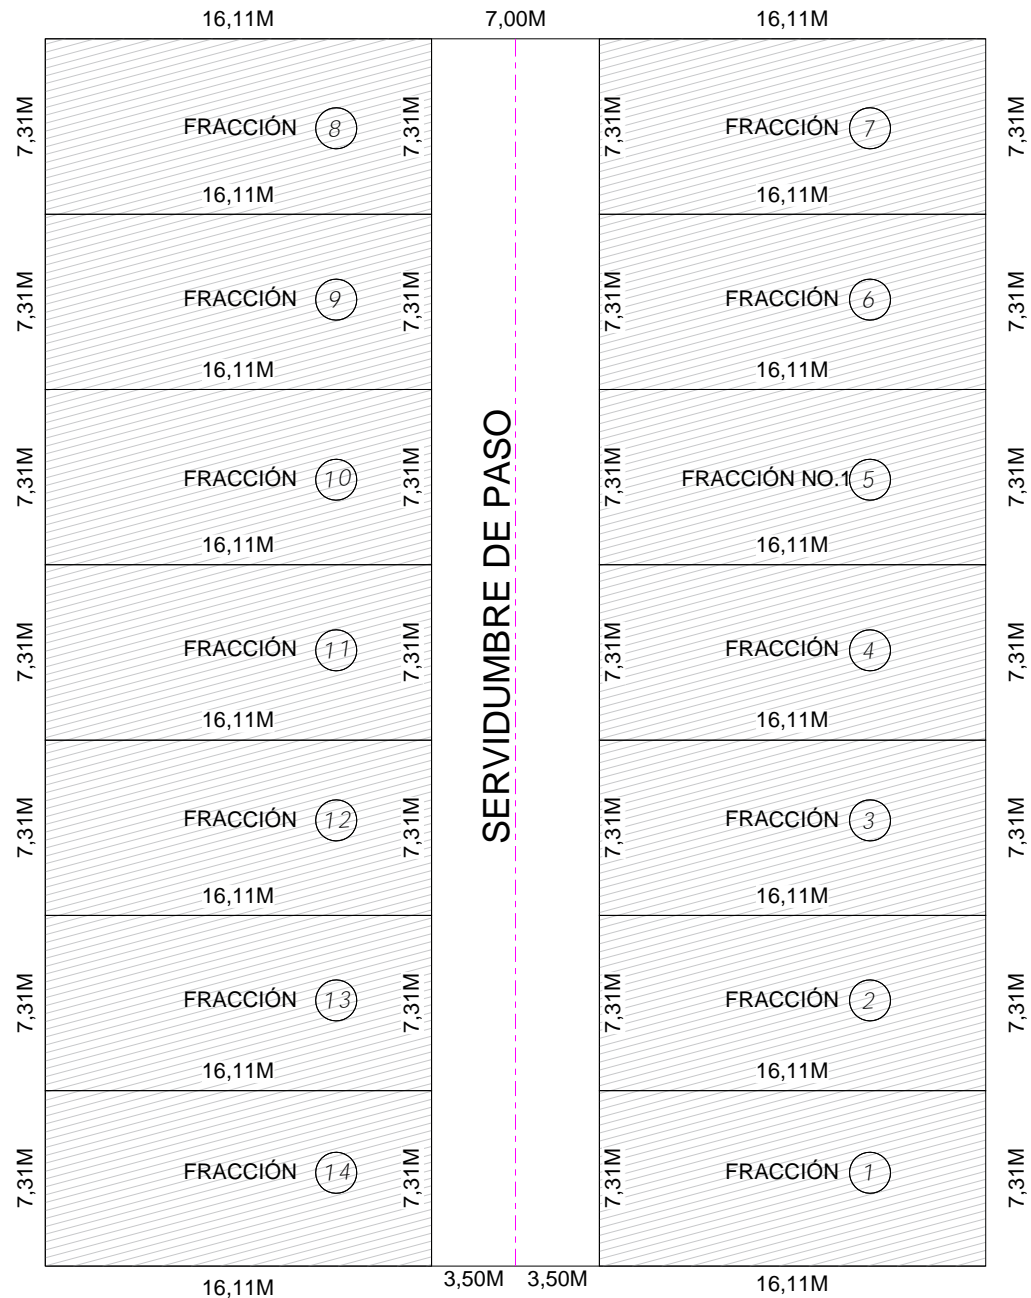

La Joyita

Coto ■ Residencial

División de predio

Lote tipo

FRACCIÓN TIPO=143.3491 M2
 SERVIDUMBRE DE PASO=25.5800 M2
 AREA PRIVATIVA=117.7641 M2

La Joyita
 Coto ■ Residencial

Modelo I

Tres tipos de proyecto

La Joyita
| Coto ■ Residencial |

Modelo II

Habitación en planta baja con sala de TV

La Joyita
Coto ■ Residencial

CASA
MUESTRA

Modelo I
2 recámaras
y sala de TV

Área de
construcción
140 m²

La Joyita
Coto ■ Residencial

Modelo II
3 recámaras
y sala de TV

Área de
construcción
158m²

PLANTA ARQUITECTONICA BAJA
ACOTACION EN METROS CONSTRUCCION=67.50 M² ESC. 1:100

Modelo III
2 recámaras
y sala de TV

Área de
construcción
130m²