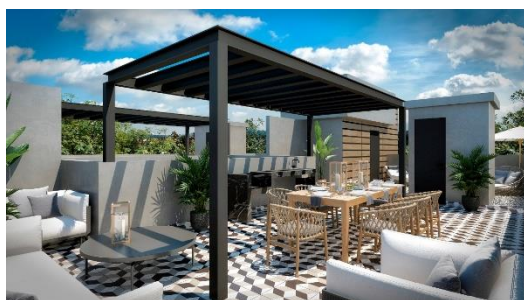

RUMANIA #908 PORTALES SUR

ENTREGA
MARZO 2026

2 RECAMARAS

2 BAÑOS

LOBBY, ELEVADOR, ROOF GARDEN, VIGILANCIA 24 HORAS

DEPARTAMENTO	METROS	ROOF GARDEN - BODEGA	PRECIO	ESTACIONAMIENTO
101	72.4	7.5	$4,356,040	2
102	74.6	9.9	$4,460,976	2
103	77.3	14.3	$4,639,596	2
104	77.1	7.0	$4,439,292	2
105	79.2	7.0	$4,549,584	2
201	72.4	COMUN	$4,028,336	1
202	74.6	COMUN	$4,281,160	2
203	79.9	COMUN	$4,279,444	1
204	79.7	COMUN	$4,268,732	1
205	81.8	COMUN	$4,296,136	1
301	72.4	72.4	$5,224,336	2
302	74.6	57.5	$5,113,160	2
303	79.9	77.3	$5,475,444	2
304	79.7	79.0	$5,464,732	2
305	81.8	80.3	$5,492,136	2

[PRESIONA EL DEPARTAMENTO PARA VER LA DISTRIBUCION](#)