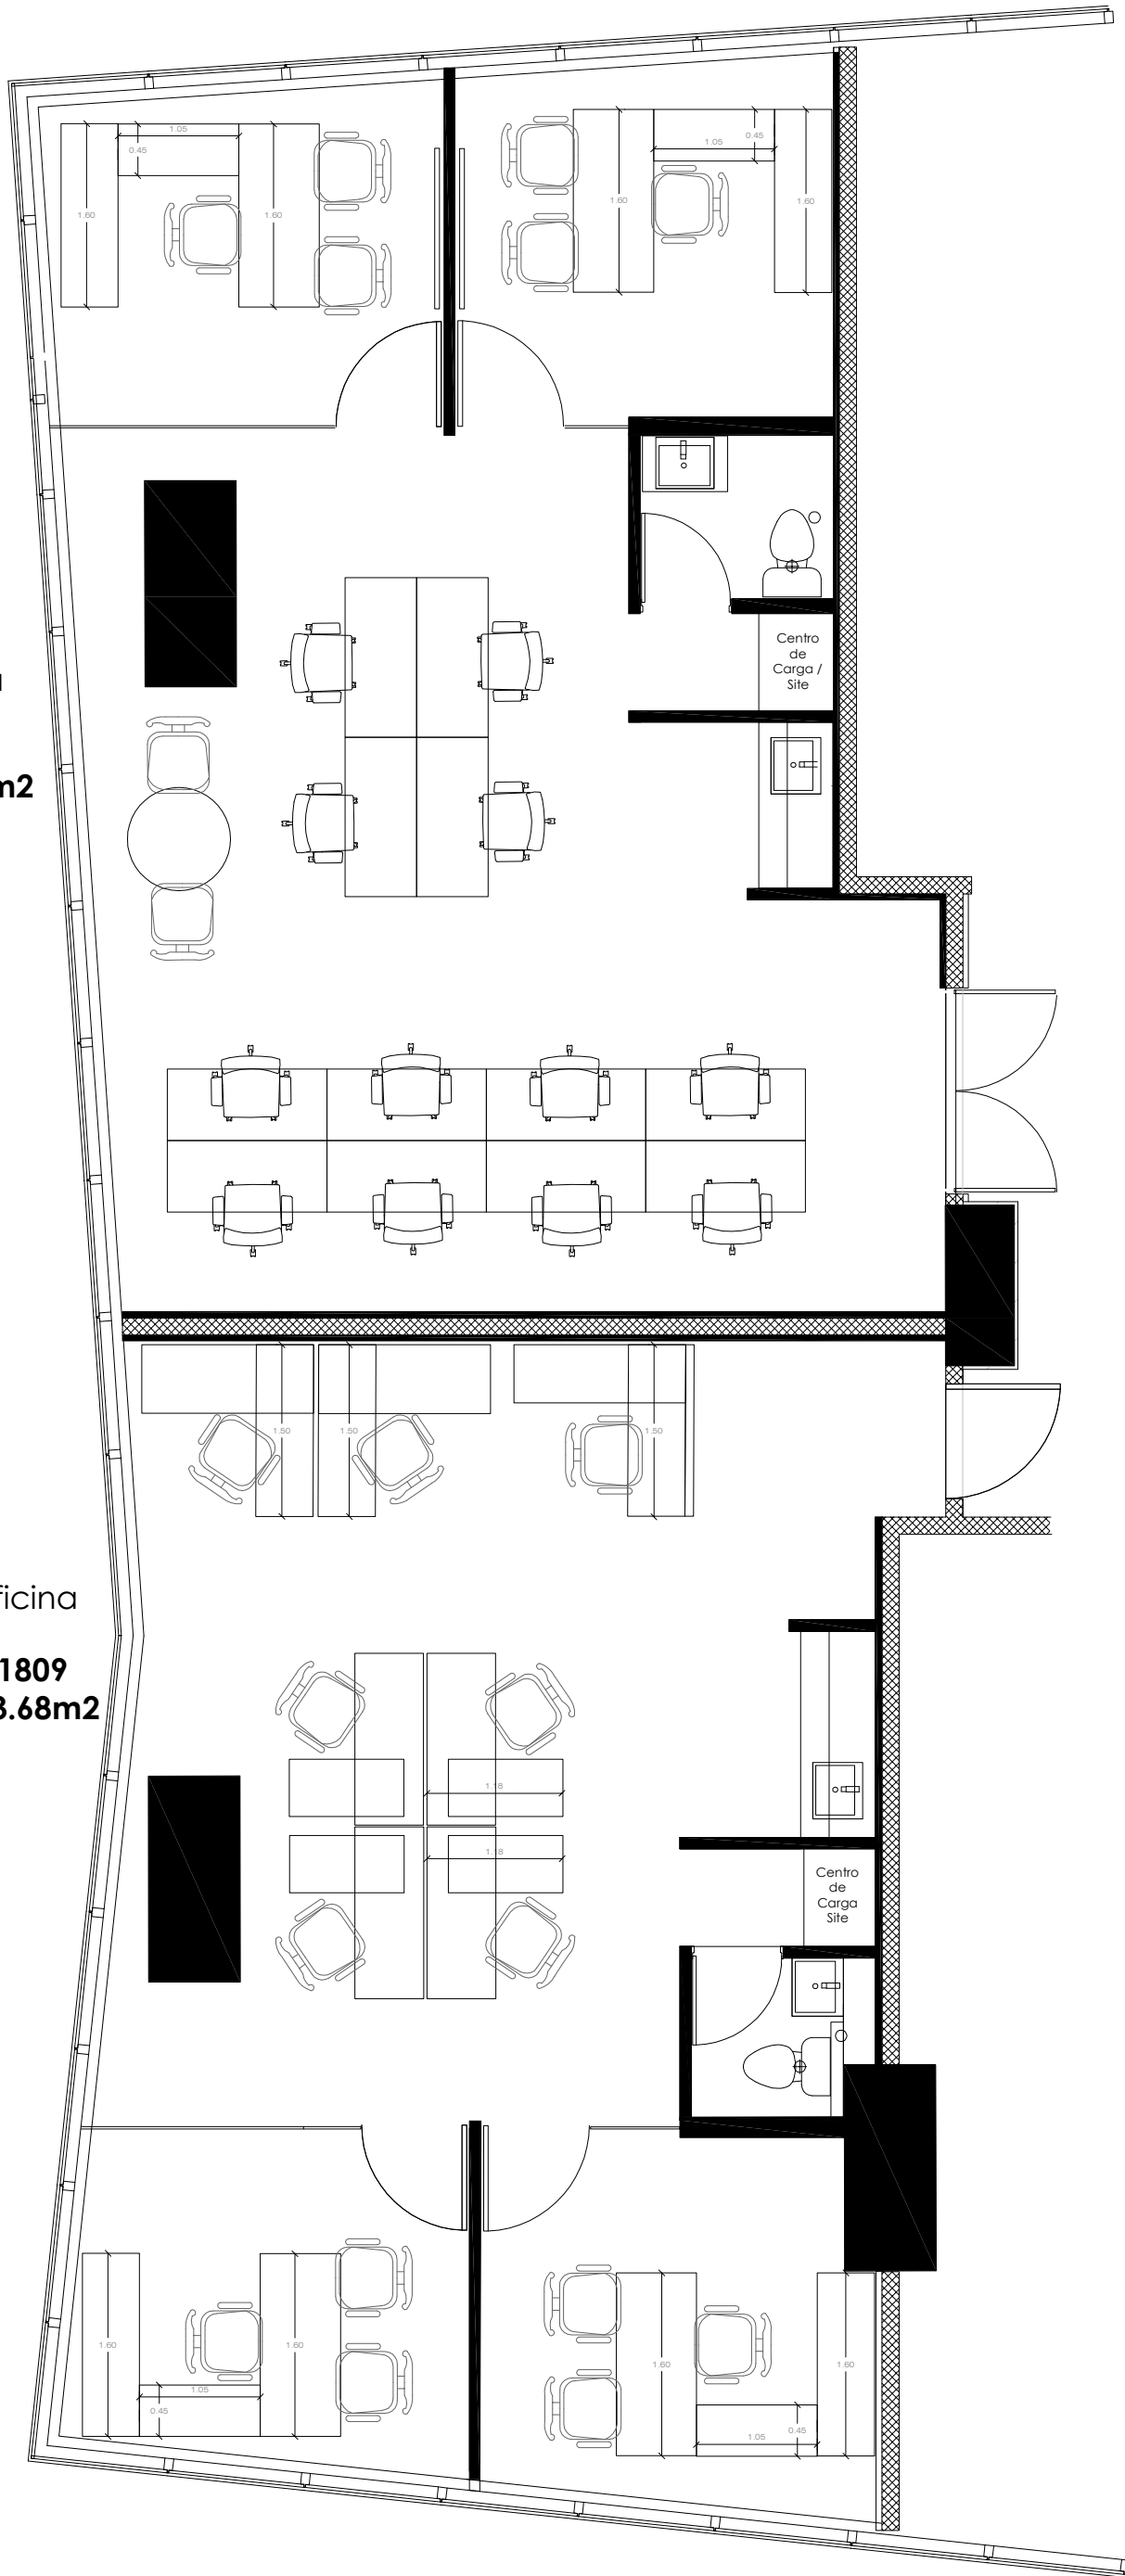

Oficina
A1810
80.90 m2

Oficina
A1809
73.68m2

Revisión:

Fecha: 20 Febrero 2024

Plano No.:

ARQ.002

 Plano: **PLANTA ARQUITECTONICA AMUEBLADA**

 Diseño: Arq. Alberto Maldonado
 Dibujo: Arq. Alberto Maldonado
 Revisión:

 Proyecto: Adecuación de Oficinas TC Locales A1809 y A1810
 Escala: 1:100
 Cotas: Metros

Ubicación: Torres Balzac: Constitución 3080 Col. Santa María Monterrey, N.L.

NORTE
