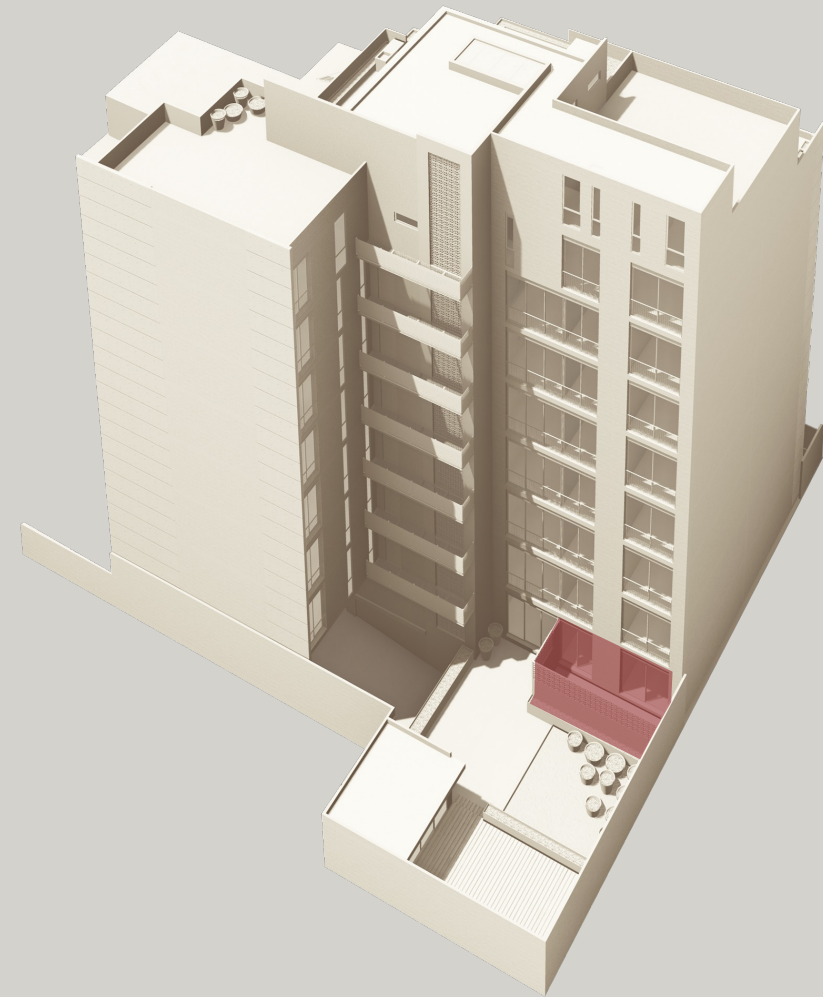

E N A L T A

PROVIDENCIA

MODELO A

SUPERFICIE: 57.00 m² TERRAZA: 20.00 m² TOTAL: 77.00 m²

EN: \$4,899,170.00

1 Recámara

1.5 Baños

1 Cajón de estacionamiento

1 Bodega

MODELO B

SUPERFICIE: 60.00 m² TERRAZA: 23.00 m² TOTAL: 83.00 m²

EN: \$5,228,796.00

1 Recámara

1.5 Baños

1 Cajón de estacionamiento

1 Bodega

MODELO D

SUPERFICIE: 54.00 m² BALCÓN: 0.00 m² TOTAL: 54.00 m²

EN: \$4,124,780.00

1 Recámara

1.5 Baños

1 Cajón de estacionamiento

1 Bodega

E N A L T A

PROVIDENCIA

2 RECÁMARAS

MODELO E

SUPERFICIE: 86.30 m² BALCÓN: 2.70 m² TOTAL: 89.00 m²

EN: \$6,514,988.00

2 Recámaras

2 Baños

2 Cajones de estacionamiento