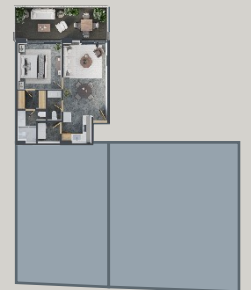

E N A L T A

PROVIDENCIA

MODELO A

SUPERFICIE: 57.00 m² TERRAZA: 20.00 m² TOTAL: 77.00 m²

EN: \$4,899,170.00

1 Recámara

1.5 Baños

1 Cajón de estacionamiento

1 Bodega

MODELO B

SUPERFICIE: 60.00 m² TERRAZA: 23.00 m² TOTAL: 83.00 m²

EN: \$5,228,796.00

1 Recámara

1.5 Baños

1 Cajón de estacionamiento

1 Bodega

MODELO D

SUPERFICIE: 54.00 m² BALCÓN: 0.00 m² TOTAL: 54.00 m²

EN: \$4,124,780.00

1 Recámara

1.5 Baños

1 Cajón de estacionamiento

1 Bodega

E N A L T A

PROVIDENCIA

2 RECÁMARAS

MODELO E

SUPERFICIE: 86.30 m² BALCÓN: 2.70 m² TOTAL: 89.00 m²

EN: \$6,514,988.00

2 Recámaras

2 Baños

2 Cajones de estacionamiento