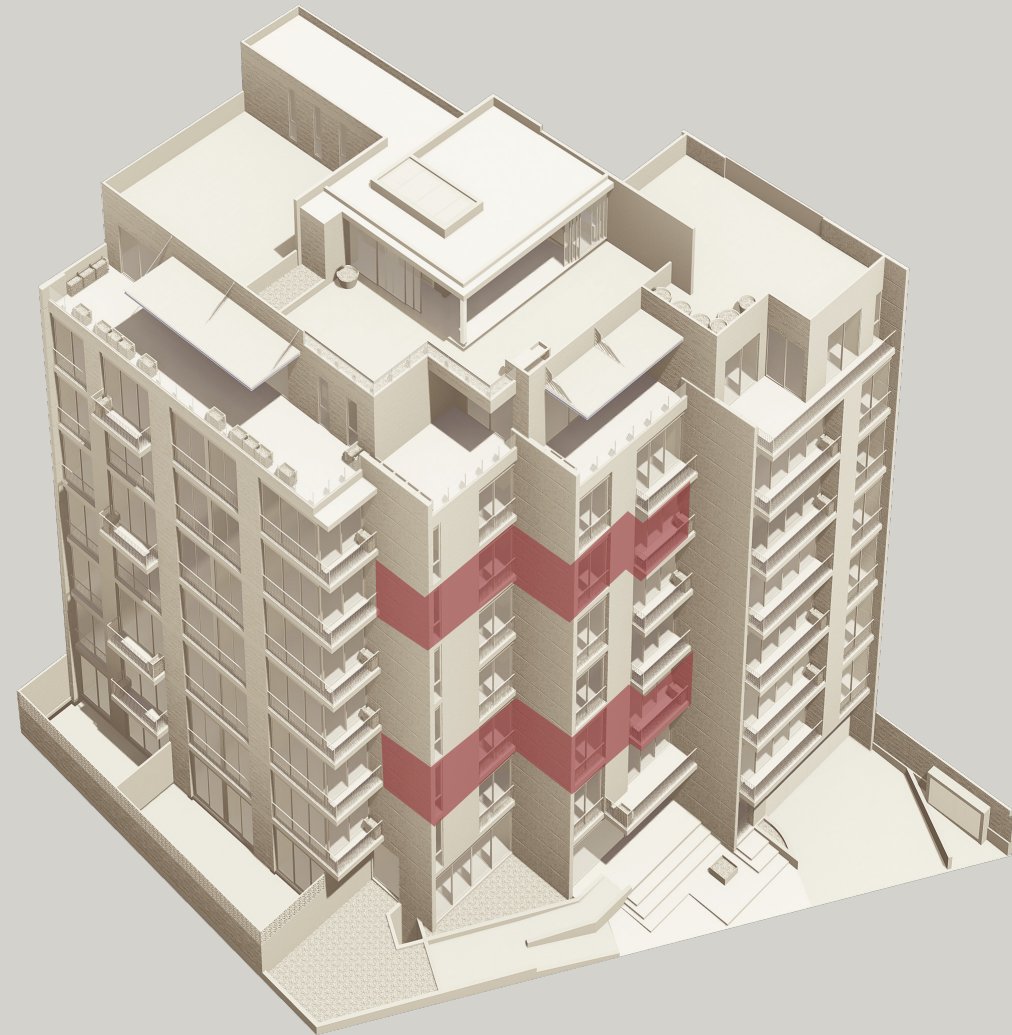

MODELO G

SUPERFICIE: 80.90 m²   BALCÓN: 3.10 m²   TOTAL: 84.00 m²

DESDE: $6,195,656.00