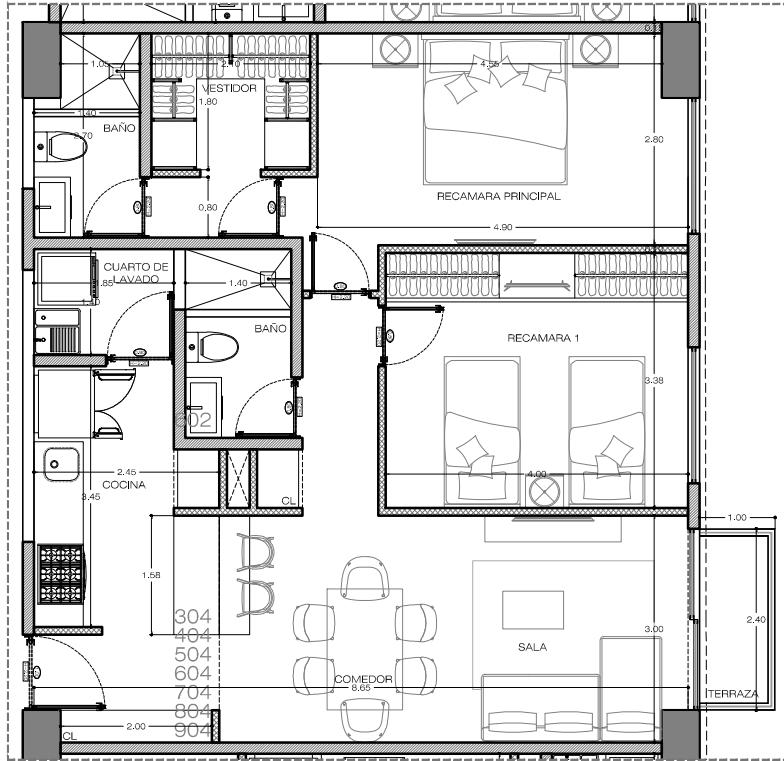

DEPARTAMENTO 304 A 904

DEPARTAMENTO

- 304
- 404
- 504
- 604
- 704
- 804
- 904

AREA DEPTO = 85.28 M2
 TERRAZA = 2.40 M2
 AREA TOTAL = 87.68 M2

* TODAS LAS SUPERFICIES Y MEDIDAS SON APROXIMADAS.
 LA POSICION, TAMAÑO Y DISEÑO DE LOS MUEBLES ES SOLAMENTE ESQUEMATICA Y NO REFLEJA NECESARIAMENTE MUEBLES DE TAMAÑO REAL.