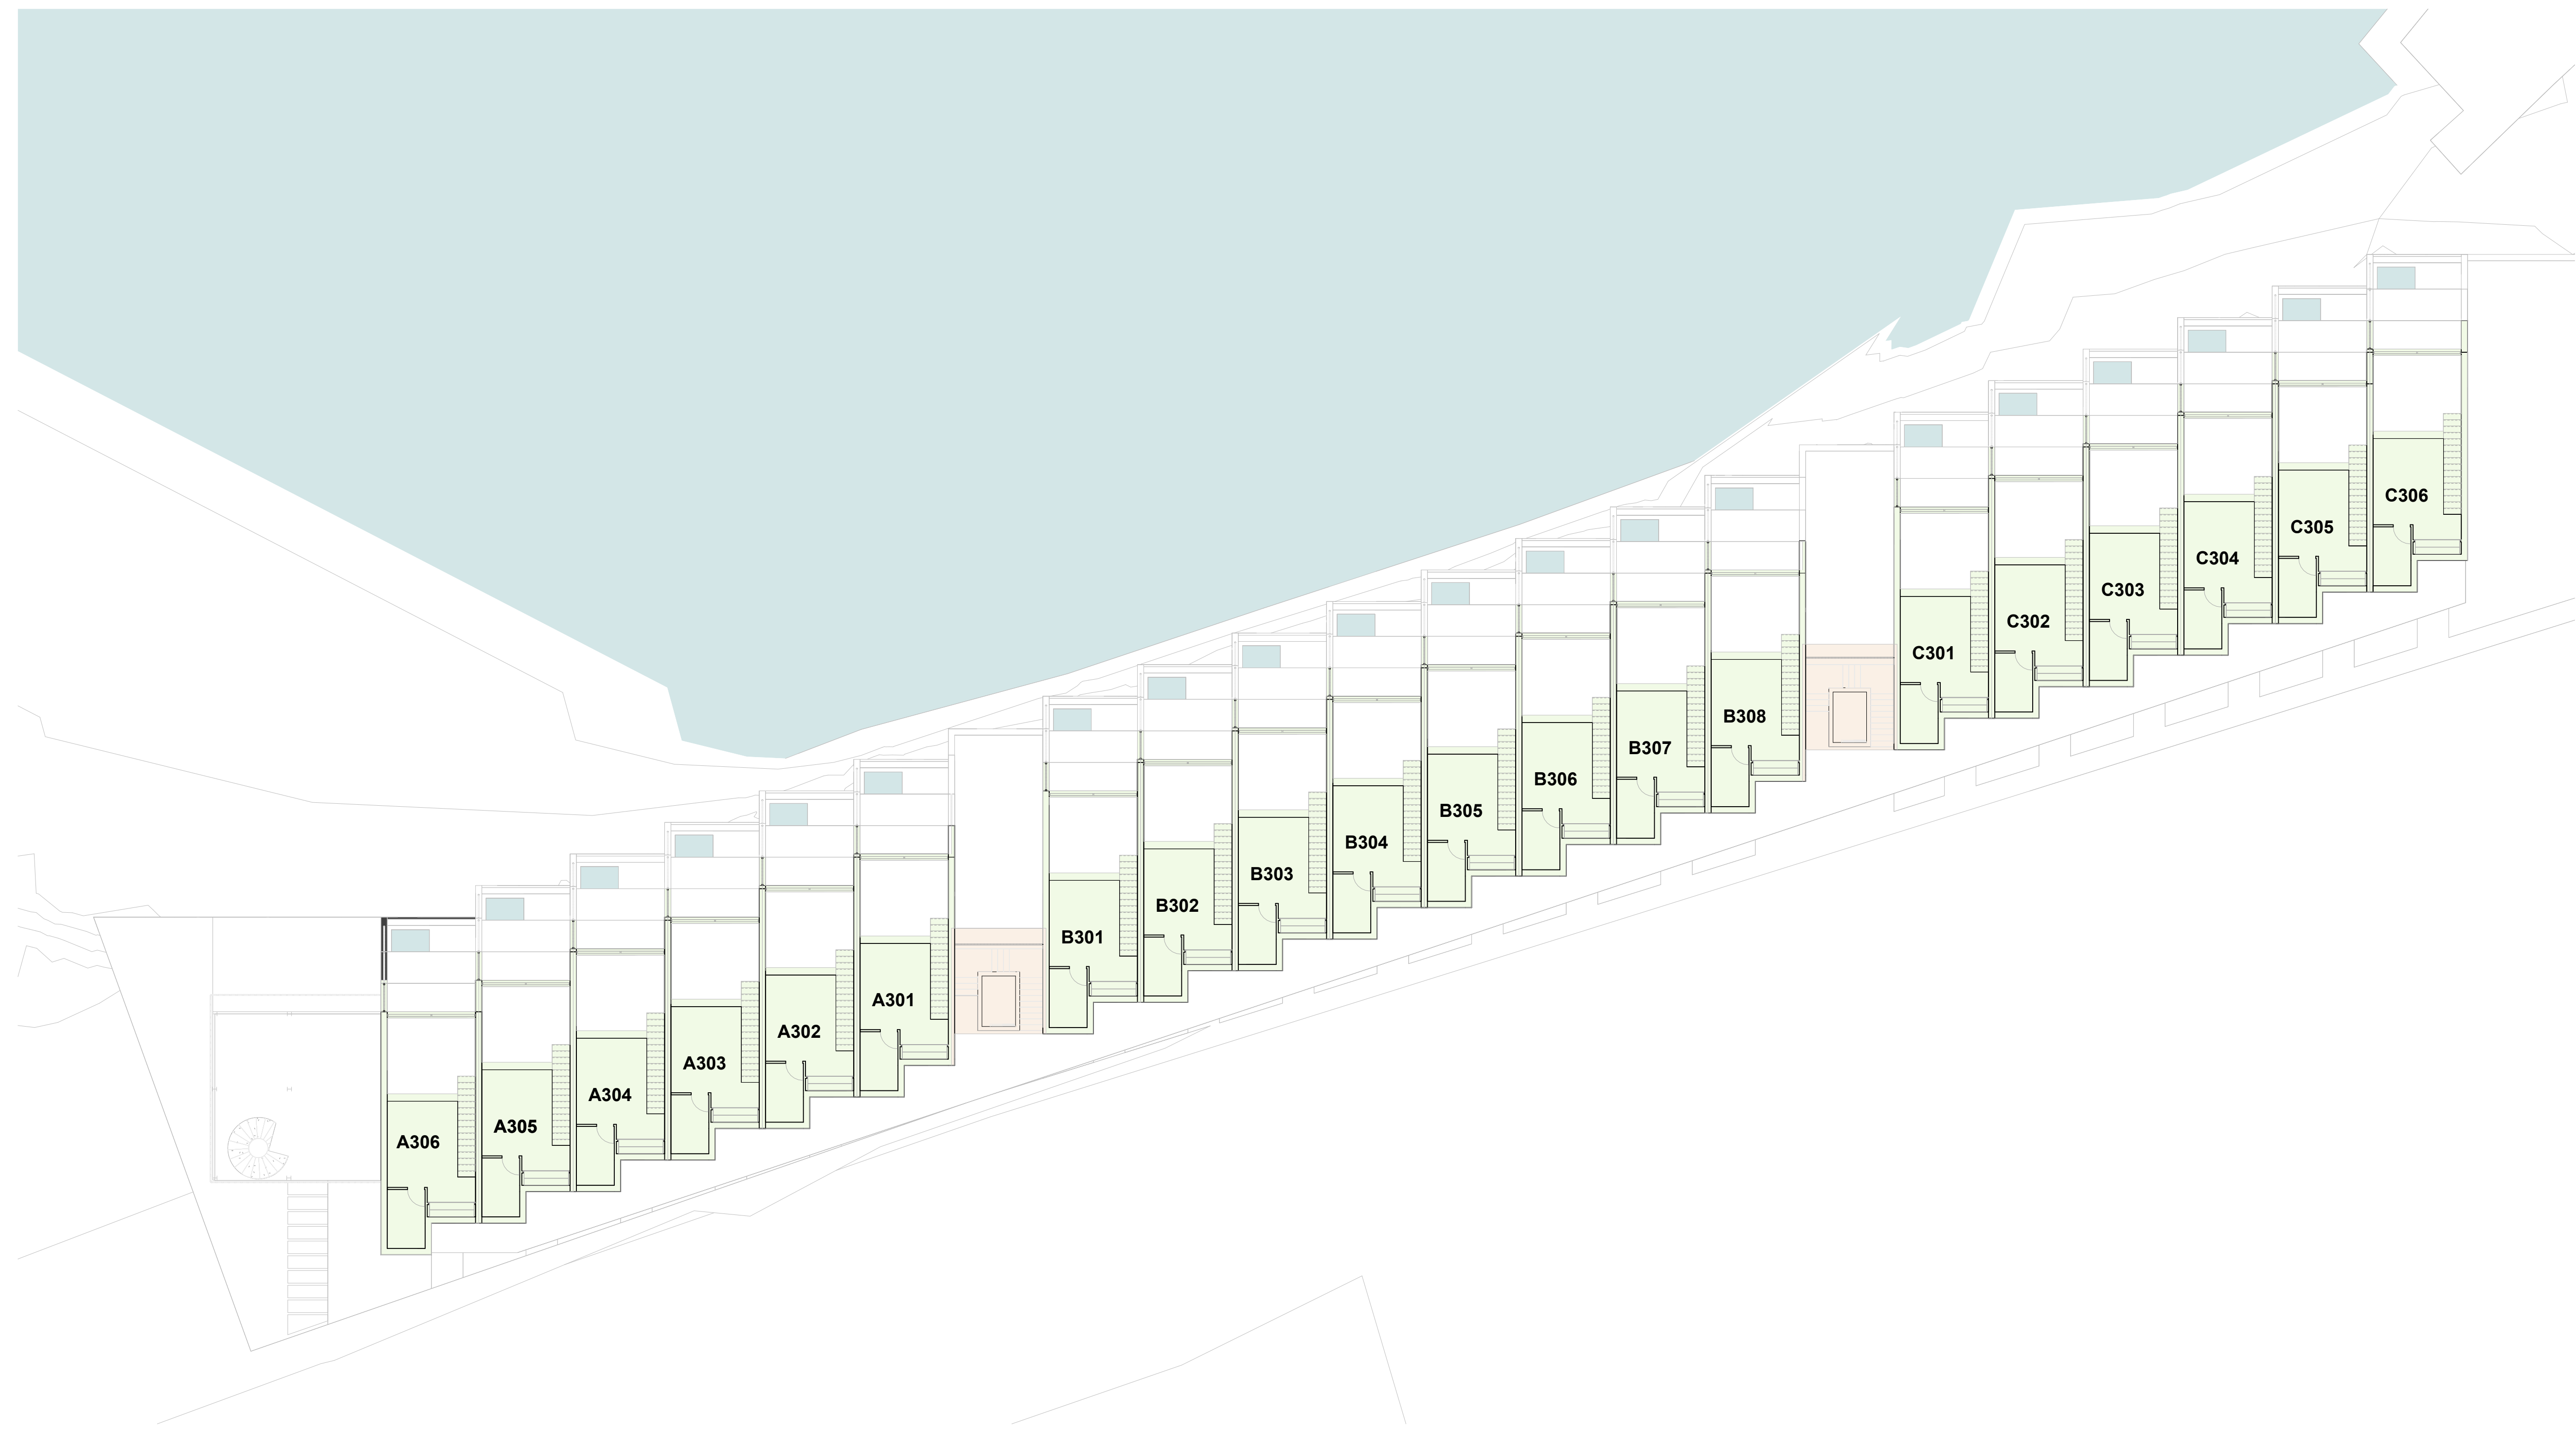

LEYENDA DE TIPOLOGIAS

- T03
- ZZCC

1 N04_ARQ_NPT_UNIDADES
1:175

PROYECTO:

OASIS LAKE

PROYECTO DE:

Vivantia H.MES

DISEÑADO POR:

AXIS Arquitectura & Diseño

FIRMA

TÍTULO DE HOJA

ÁREAS_N+04_UNIDADES

ESCALA: 1:175

FECHA EMISION: Febrero 2024

CODIGO: VNT.M.AR.1.14

VERSION

NOMBRE DOCUMENTO

PROYECTO	DISCIPLINA	FASE	SUB	VOLUMEN	NUM
0001	de	Estado	de		
		de	proyecto