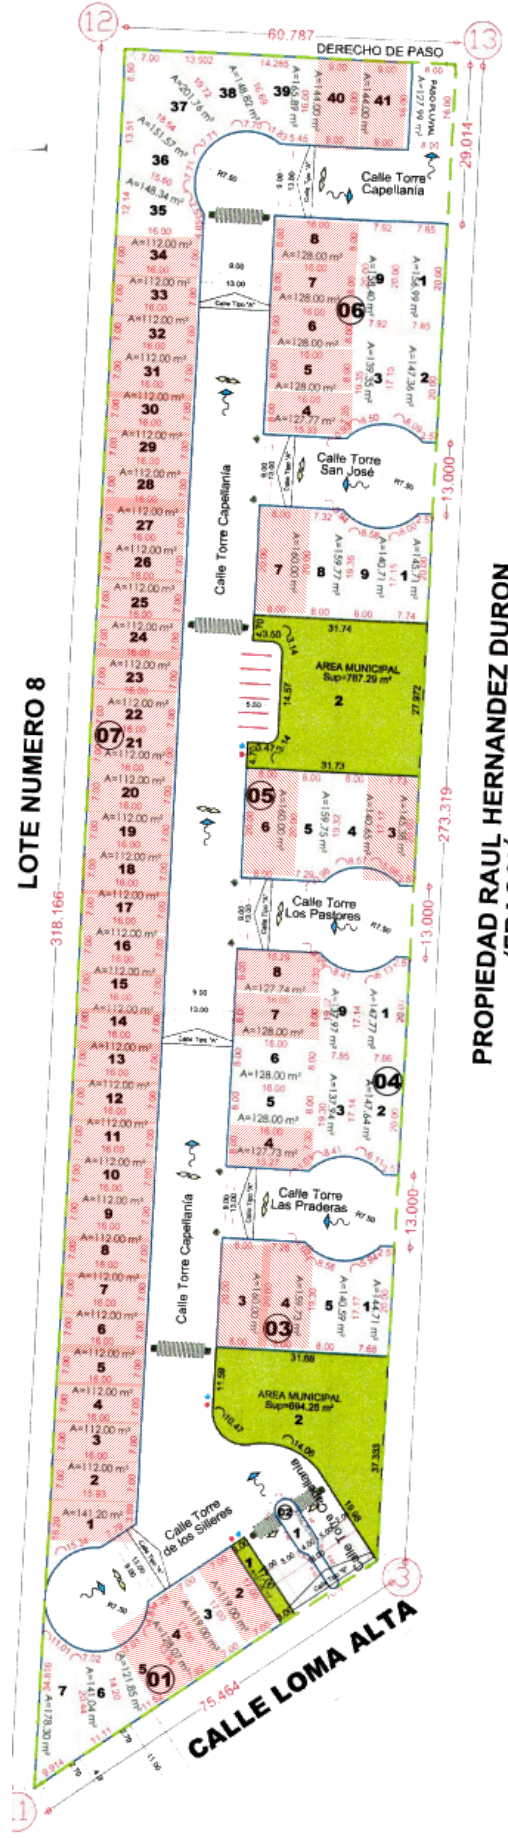

Disponibilidad Fracc. Valle de Torrecillas

Lotés separados

LOTE NUMERO 8

PROPIEDAD RAUL HERNANDEZ DURON
(FRACCIÓN "1-A")

CALLE LOMA ALTA