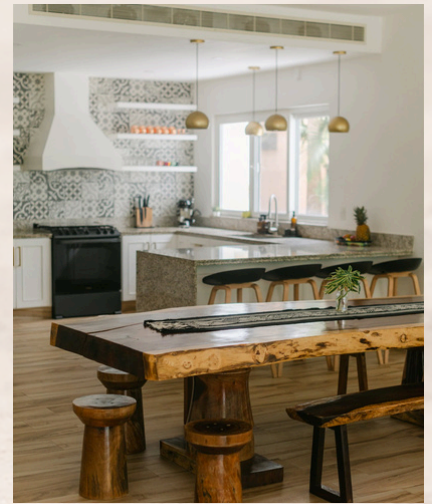

PA 65 CASA DE LAS FLORES

Dirección: LOTE 14 Bahía Xaac, Puerto Aventuras, 77733

Precio: \$1,400,000 USD

5 Recamaras + 1 Estudio
& 3 baños

 425.05 m2- Casa
973.68 m2 - Lote

Ideal para vivir o
como inversión
vacacional en Bahía
Xaac.

\$3,711 MXN

Jardinero /
Mantenimiento gral.

\$100 MXN * hora /
25 horas * semana

**Totalmente amueblado
y equipado

- Bahía Xáak
- Nombre de la villa: Casa de las Flores
- Muy Privado
- Palmera de gran altura
- Dispone de un estudio en alquiler.
- Patio trasero orientado al noroeste con acceso al campo de golf.
- Nuevo descalcificador de agua.
- Aire acondicionado de pared para tres habitaciones, con tres años de antigüedad.
- Una bomba de calor para aire acondicionado central
- Sistema de agua potable de pozo y acueducto de la ciudad.
- Sistema de irrigación para plantas
- Villa equipada, amueblada y lista para habitar.
- Sistema de seguridad
- Sistema de vigilancia
- Suelo de porcelanato
- Horno de gas y calentador de agua.
- Piscina de hormigón de 15 metros de longitud
- Kit de iluminación para piscinas y paisajismo iluminado
- Piscina clorada
- Varios ventiladores de techo.
- Sistema de ósmosis inversa para la potabilización del agua
- Mueble de cocina con cajón deslizante

¿Quieres saber mas?

- Encimera de granito pulido
- Rincón de lectura
- Luz de plomo
- Techo de catedral
- 5 dormitorios y 3 cuartos de baño
- Contraventanas antitempestad en casi todas las ventanas.
- 2 Cajas fuertes fijadas a la pared
- Segundo lote disponible para la venta, con financiamiento ofrecido por el propietario.
- ¡Amplias habitaciones de concepto abierto!
- ¡Disponible para alquiler con opción a compra!
- Posible Airbnb a 800 USD por noche.
- Ingresos potenciales de 116.000 USD anuales
- Con una tasa de ocupación muy prudente estimada en el 40%