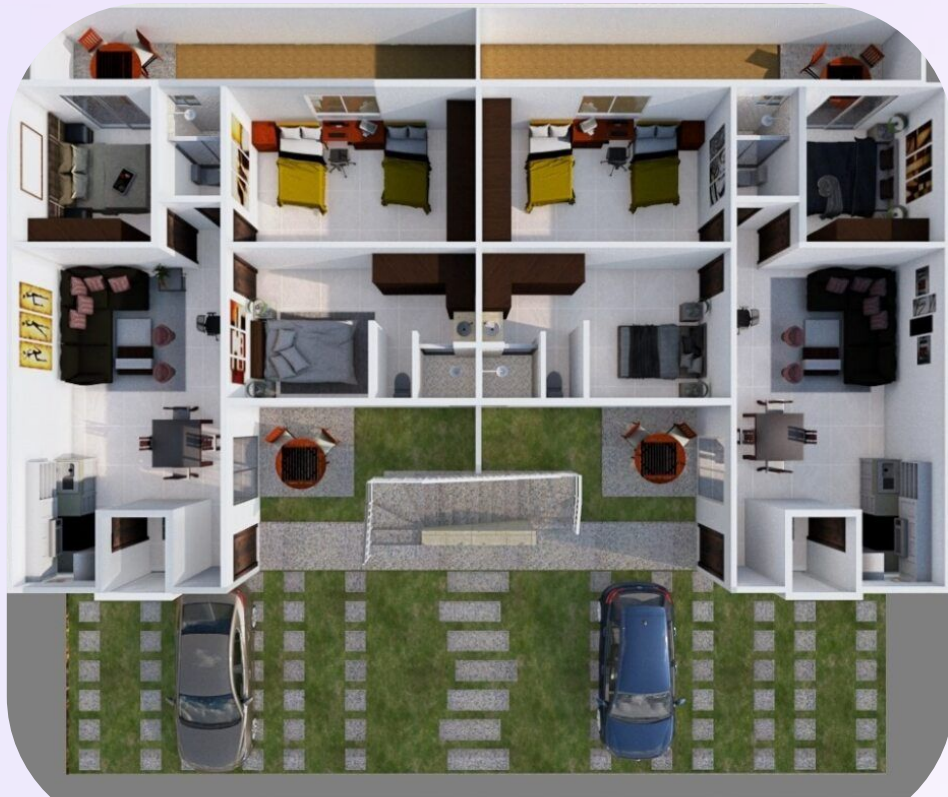

# Ubicación

El Marques, Querétaro

Circuito Azaleas # 2200 Fraccionamiento Cumbre Alta,  
Sector II, Colonia Zizana Residencial, 76269 Qro.

**Cumbre Alta**, un proyecto diseñado para ofrecer bienestar y comodidad a tu familia en **Querétaro**. Sumérgete en un estilo de vida que integra la conexión con la naturaleza y los beneficios de una ubicación estratégica, creando el espacio perfecto para el **crecimiento** y la plenitud familiar.

# Amenidades

Juegos Infantiles

Áreas Verdes

Vigilancia

Alberca

Canchas

89 m2

3 Recámaras

# Fachada

Sala

Comedor-Cocina

Cocina