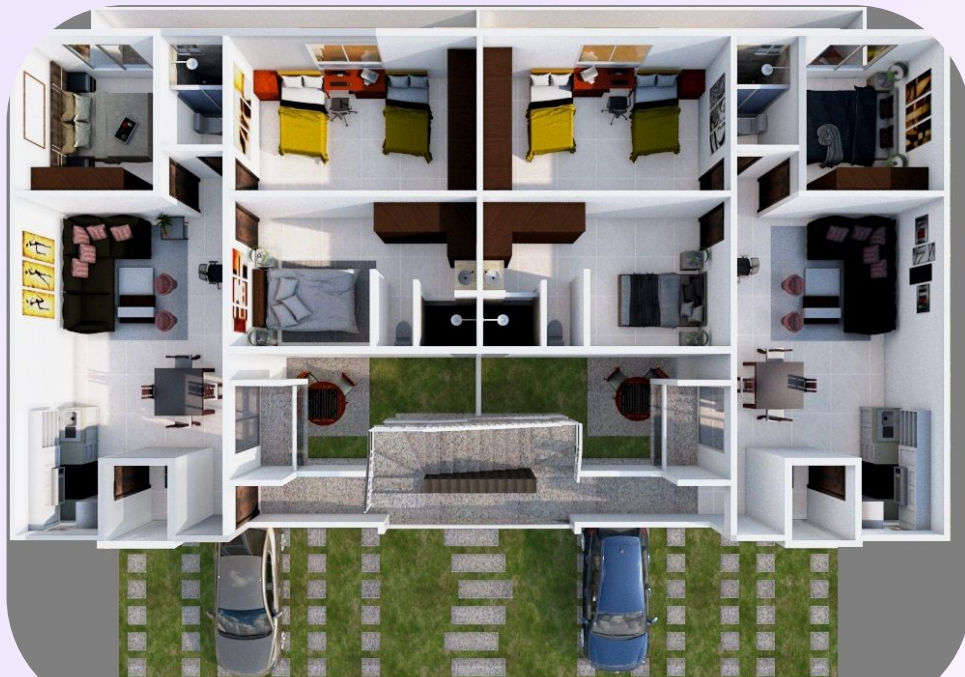

Imagen representativa, los colores y formas pueden variar a la real'

110 m2

3 Recámaras

2 Baños

Estacionamiento