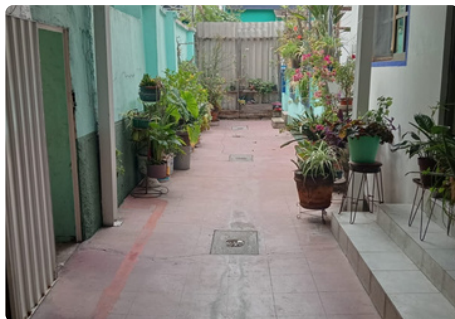

Contáctenos:

(55) 1806 8346 | 56 1627 5725

contacto@icorredorpatrimonial.com

icorredorpatrimonial.com

¡Se Aceptan Diversos créditos, asesoría gratuita!