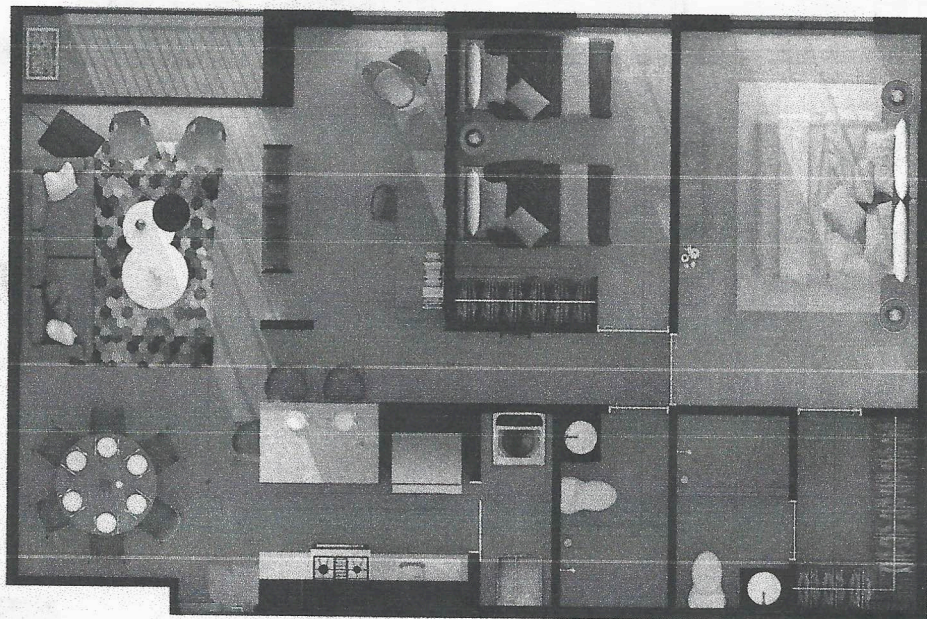

ELEVA SF

Small Family

Departamento ideal para familia con hijos pequeños

- 85 mts²
- 2 recámaras (principal con vestidor)
- 2 baños
- Zona flex (opcional)*:

 estudio

 fitness

 play ground

- Sala
- Comedor
- Cocina con barra
- Zona de lavado
- Balcón
- 2 cajones de estacionamiento tandem
- Bodega en sótano*

*La zona flex y el mueble divisorio se cobra por separado.
*El tamaño de la bodega varía por cada departamento.