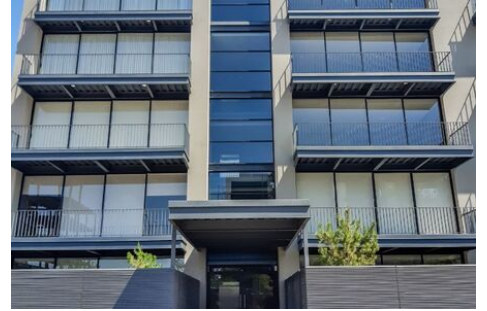

Blvd. Country Club #406 - 221 La Campiña del Bosque, León  
Condominio Ventuno

RENTA: \$18,500 más mantenimiento.

VENTA \$4,395,000.00

3  
Recámaras

2  
Baños

2  
Estacionamientos

133 m<sup>2</sup>  
de construcción

### Descripción

Vive en un departamento de Cinque Terre que consta de 3 recámaras, 2 baños completos y amplio balcón.

Disfruta de este nuevo concepto residencial con estilo contemporáneo ubicado en la zona norte de León: puertas en madera de parota, cocina con cubierta de granito, iluminación led, baños con cancel de vidrio templado y espejos biselados.