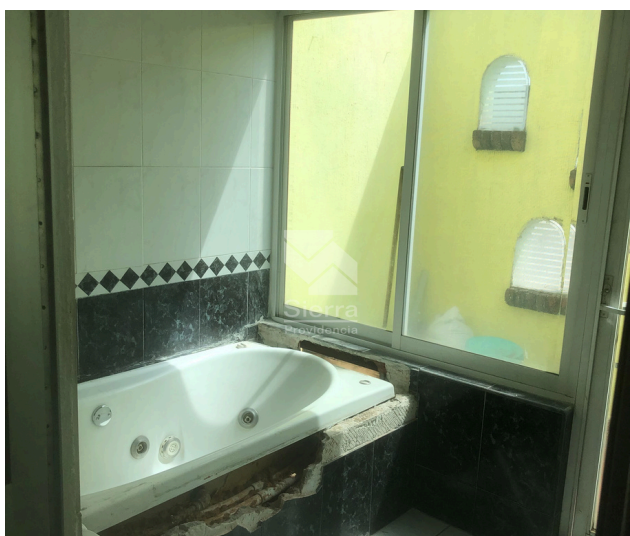

Baño completo con tina