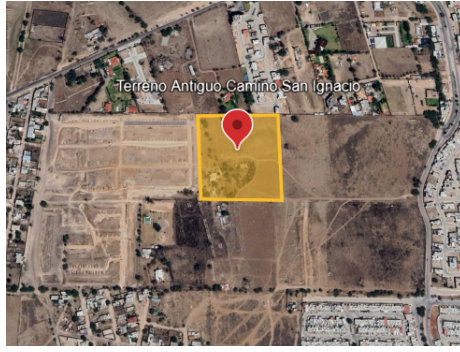

MAS FOTOS: <https://photos.app.goo.gl/inZVt2bpVwhmunAj9>