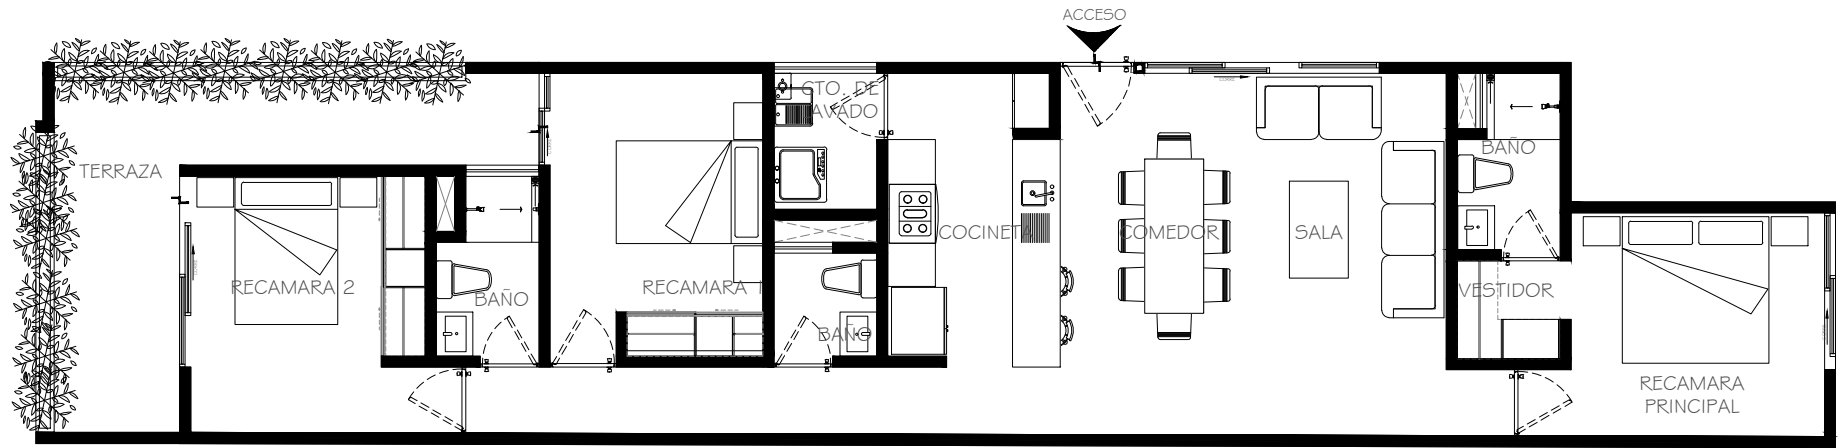

# MIGUEL ANGEL # 73

DEPARTAMENTO: 105

SUPERFICIE DEPTO.: 104.00 M<sup>2</sup>

SUPERFICIE TERRAZA: 16.40M<sup>2</sup>