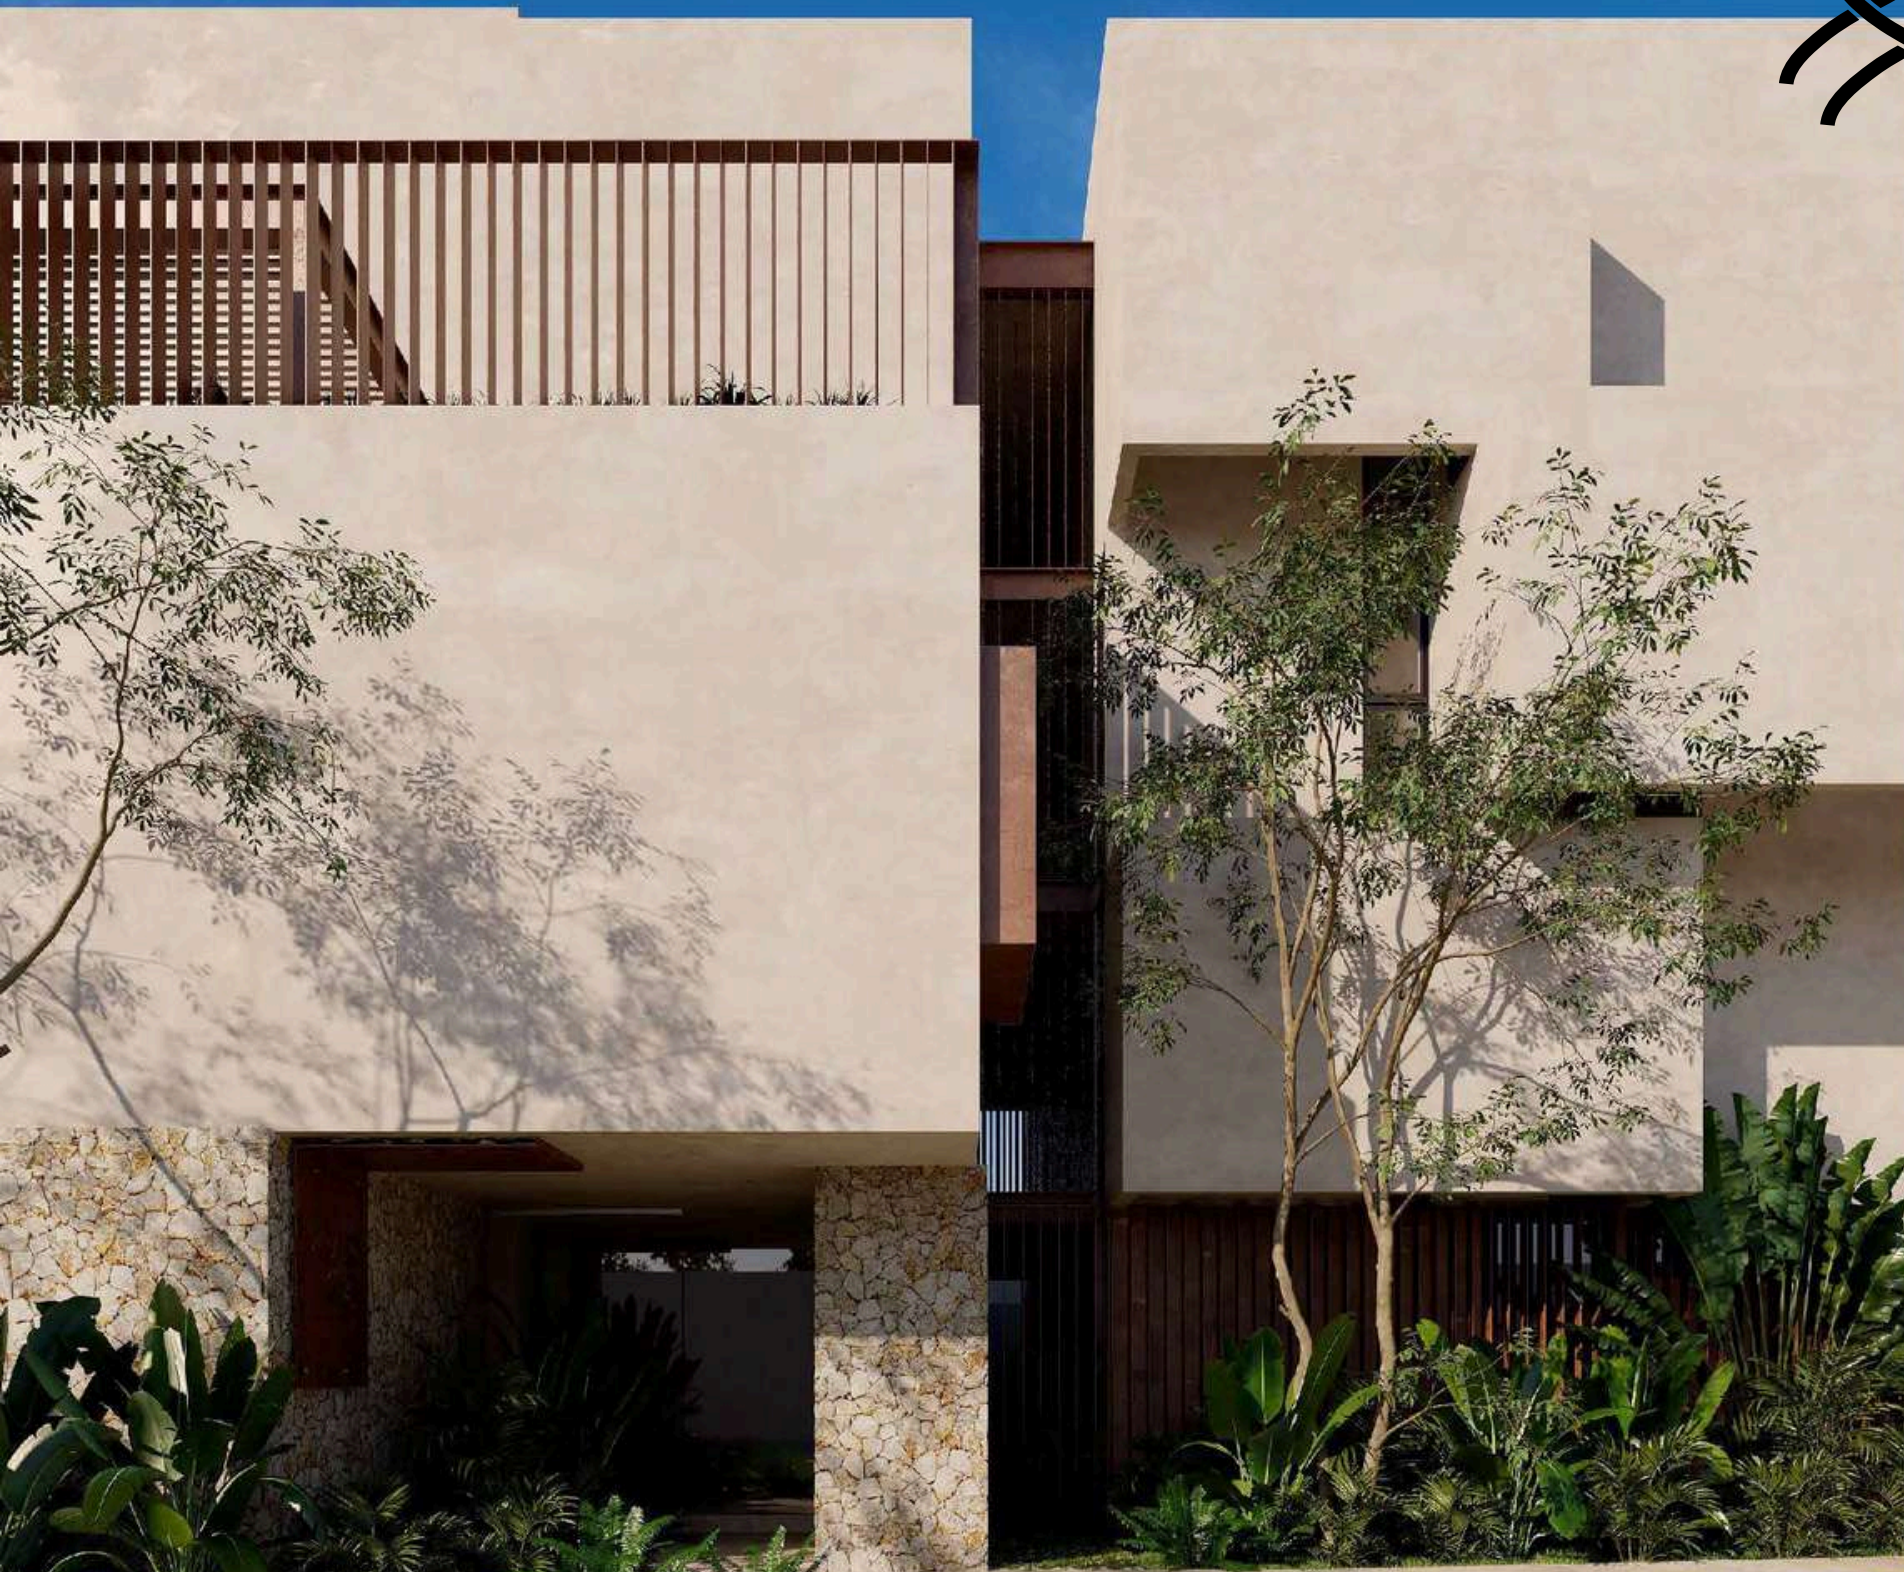

AMÉ 3 4

UNA ALTURA DIFERENTE
MĒR | MĒX

DEPARTAMENTOS

MONTES DE AMÉ

AME 34 es una torre de 24 departamentos que consta de 3 modelos a elegir para satisfacer todas sus necesidades. Disfrute de un estilo de vida moderno y cómodo en una de las zonas más prestigiosas y seguras de la ciudad.

DEPARTAMENTOS

UNA ALTURA DIFERENTE

MÉR, YUC.

DEPARTAMENTOS

UNA ALTURA DIFERENTE

MÉR, YUC.

AMÉ 34

La torre departamental se distribuye en 4 niveles con 24 unidades y amenidades para disfrutar con amigos y familia.

DEPARTAMENTOS

MÉR, YUC.

DEPARTAMENTOS

UNA ALTURA DIFERENTE

MER, YUC.

AMENIDADES

PUERTA DE ACCESO
CONTROLADO

ÁREA DE ESPERA
PARA VISITAS

ALBERCA

COWORKING

GYM

ROOFTOP CON
ÁREA ASADOR

SHUT DE BASURA

ELEVADOR

CIRCUITO CERRADO EN
ÁREAS COMUNES

AMÉ
TREINTA
Y CUATRO