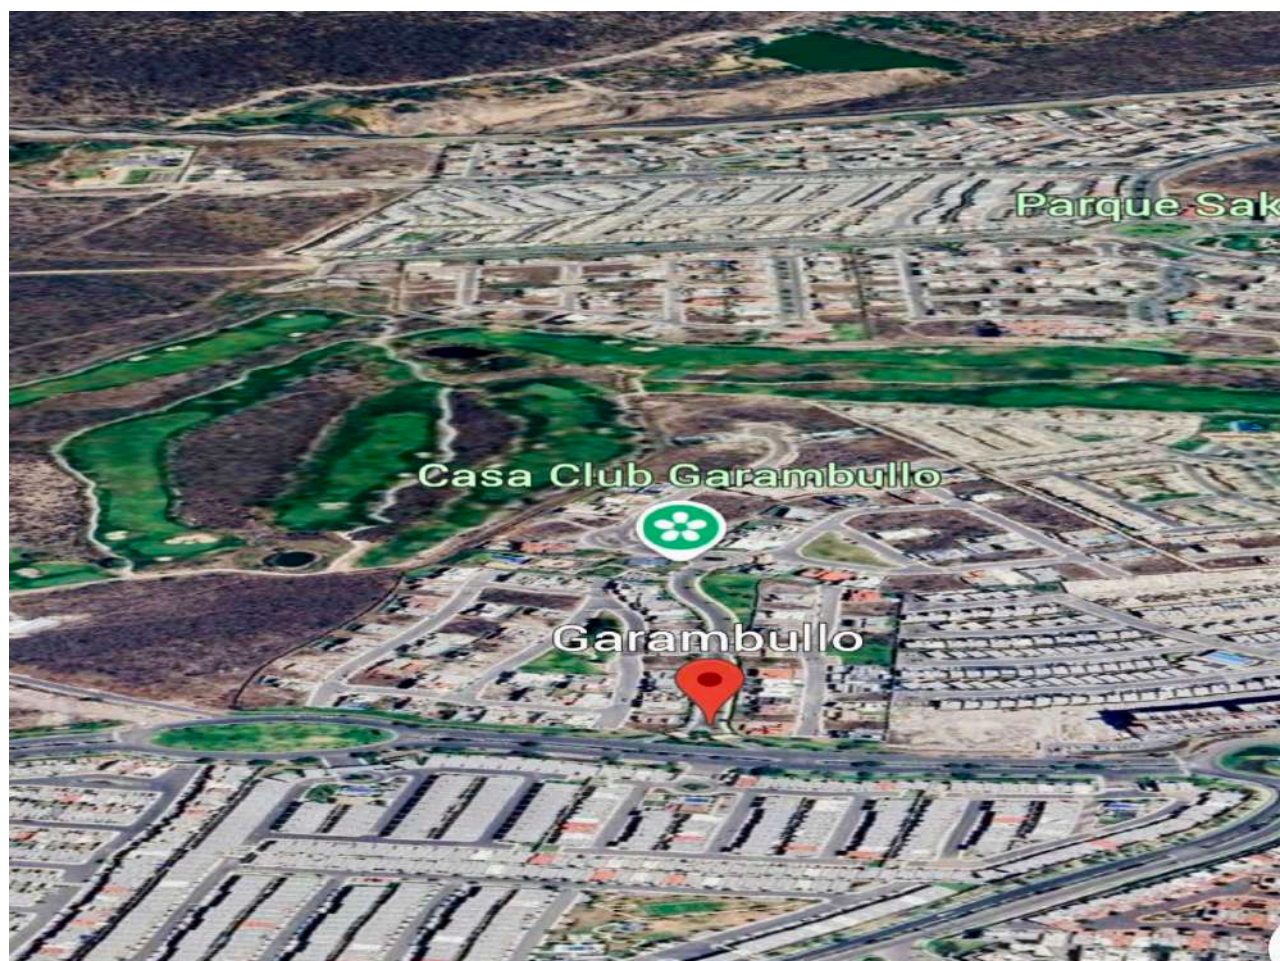

TERRENO DE 596m2 EN ESQUINA, GARAMBULLO ZIBATÁ.

\$5,960,000.00

Pocos terrenos con éste potencial para construir la casa de tus sueños!! No pierdas la oportunidad de vivir en un lugar excepcional!!

Escriturado. Con 596 m², este terreno plano ofrece un frente noroeste de más de 23 metros y se ubica a un costado de una amplia área verde, ideal para construir la casa de tus sueños.

Pocos terrenos con éste potencial para construir la casa de tus sueños!!

**Doble frente: 23 metros,
Fondo: 19.95 metros,**

ID: 1020-24382

TERRENO DE 596m2 EN ESQUINA, GARAMBULLO ZIBATÁ.

\$5,960,000.00

Ubicado en **Garambullo**, uno de los clústers más exclusivos de Zibatá, con seguridad y acceso controlado 24/7.

ID: 1020-24382

TERRENO DE 596m2 EN ESQUINA, GARAMBULLO ZIBATÁ.

\$5,960,000.00

Además, su ubicación privilegiada te sitúa cerca del pórtico principal y de plazas comerciales con todo lo necesario, como HEB, Walmart Express, restaurantes y gimnasios. *Espectacular terreno con doble frente en condominio premium!!*

Pocos terrenos con éste potencial para construir la casa de tus sueños!!

**Doble frente: 23 metros,
Fondo: 19.95 metros,**

ID: 1020-24382