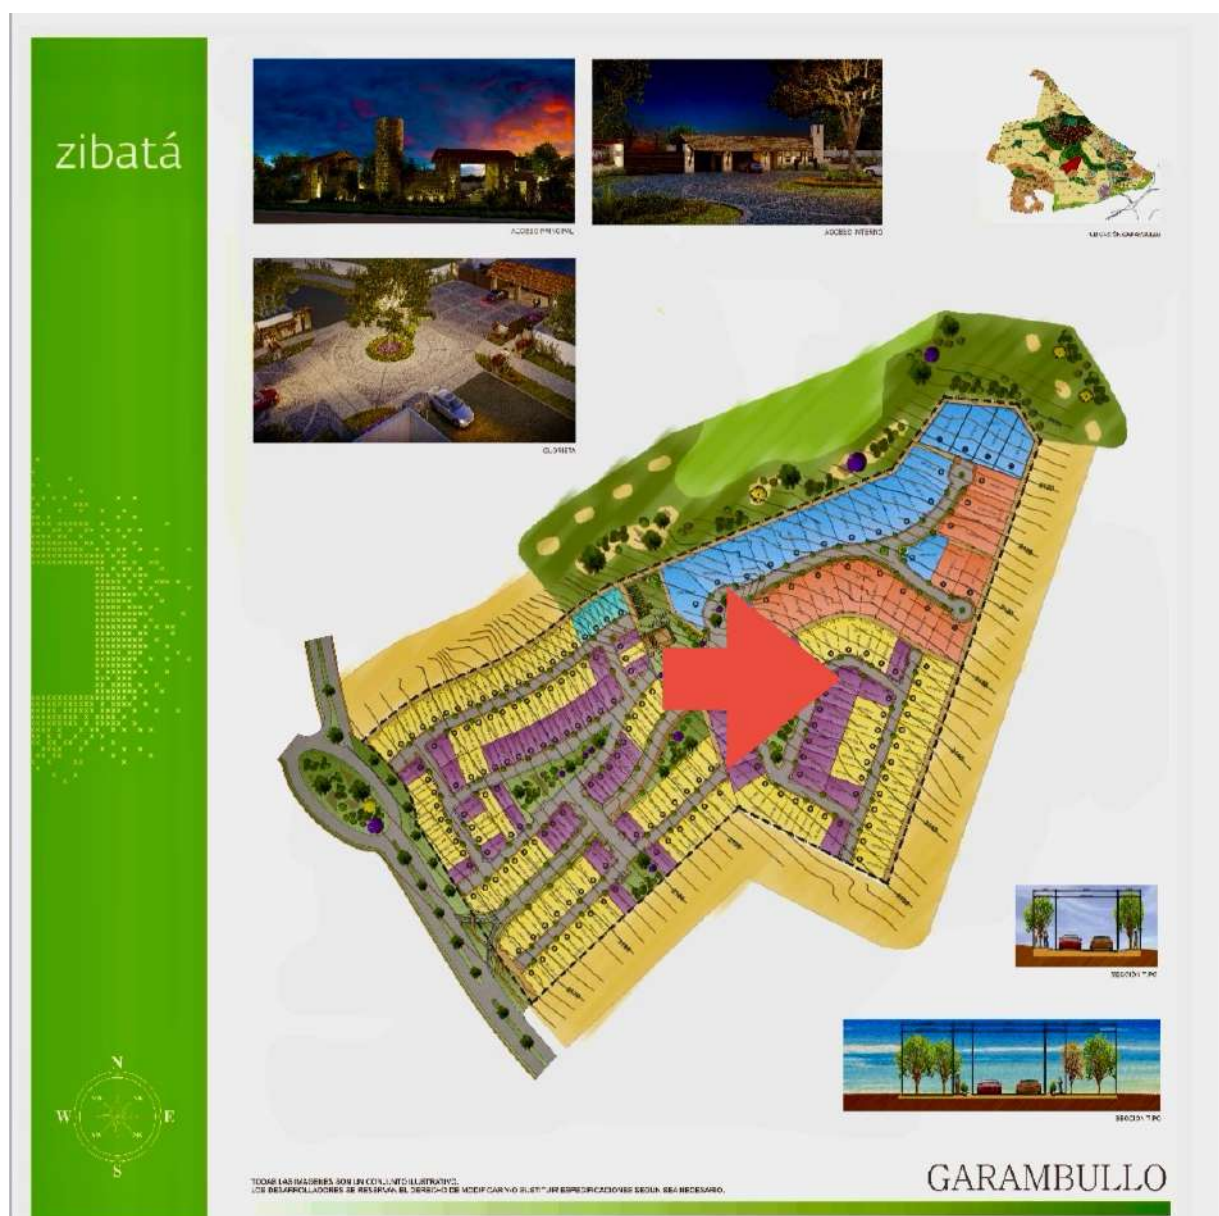

TERRENO DE 596m2 EN ESQUINA, GARAMBULLO ZIBATÁ.

\$5,960,000.00

Pocos terrenos con éste potencial para construir la casa de tus sueños!! No pierdas la oportunidad de vivir en un lugar excepcional!!

Escriturado. Con 596 m², este terreno plano ofrece un frente noroeste de más de 23 metros y se ubica a un costado de una amplia área verde, ideal para construir la casa de tus sueños.

Pocos terrenos con éste potencial para construir la casa de tus sueños!!

**Doble frente: 23 metros,
Fondo: 19.95 metros,**

ID: 1020-24382

TERRENO DE 596m2 EN ESQUINA, GARAMBULLO ZIBATÁ.

\$5,960,000.00

Ubicado en **Garambullo**, uno de los clústers más exclusivos de Zibatá, con seguridad y acceso controlado 24/7.

ID: 1020-24382

TERRENO DE 596m2 EN ESQUINA, GARAMBULLO ZIBATÁ.

\$5,960,000.00

Además, su ubicación privilegiada te sitúa cerca del pórtico principal y de plazas comerciales con todo lo necesario, como HEB, Walmart Express, restaurantes y gimnasios. *Espectacular terreno con doble frente en condominio premium!!*

Pocos terrenos con éste potencial para construir la casa de tus sueños!!

**Doble frente: 23 metros,
Fondo: 19.95 metros,**

ID: 1020-24382