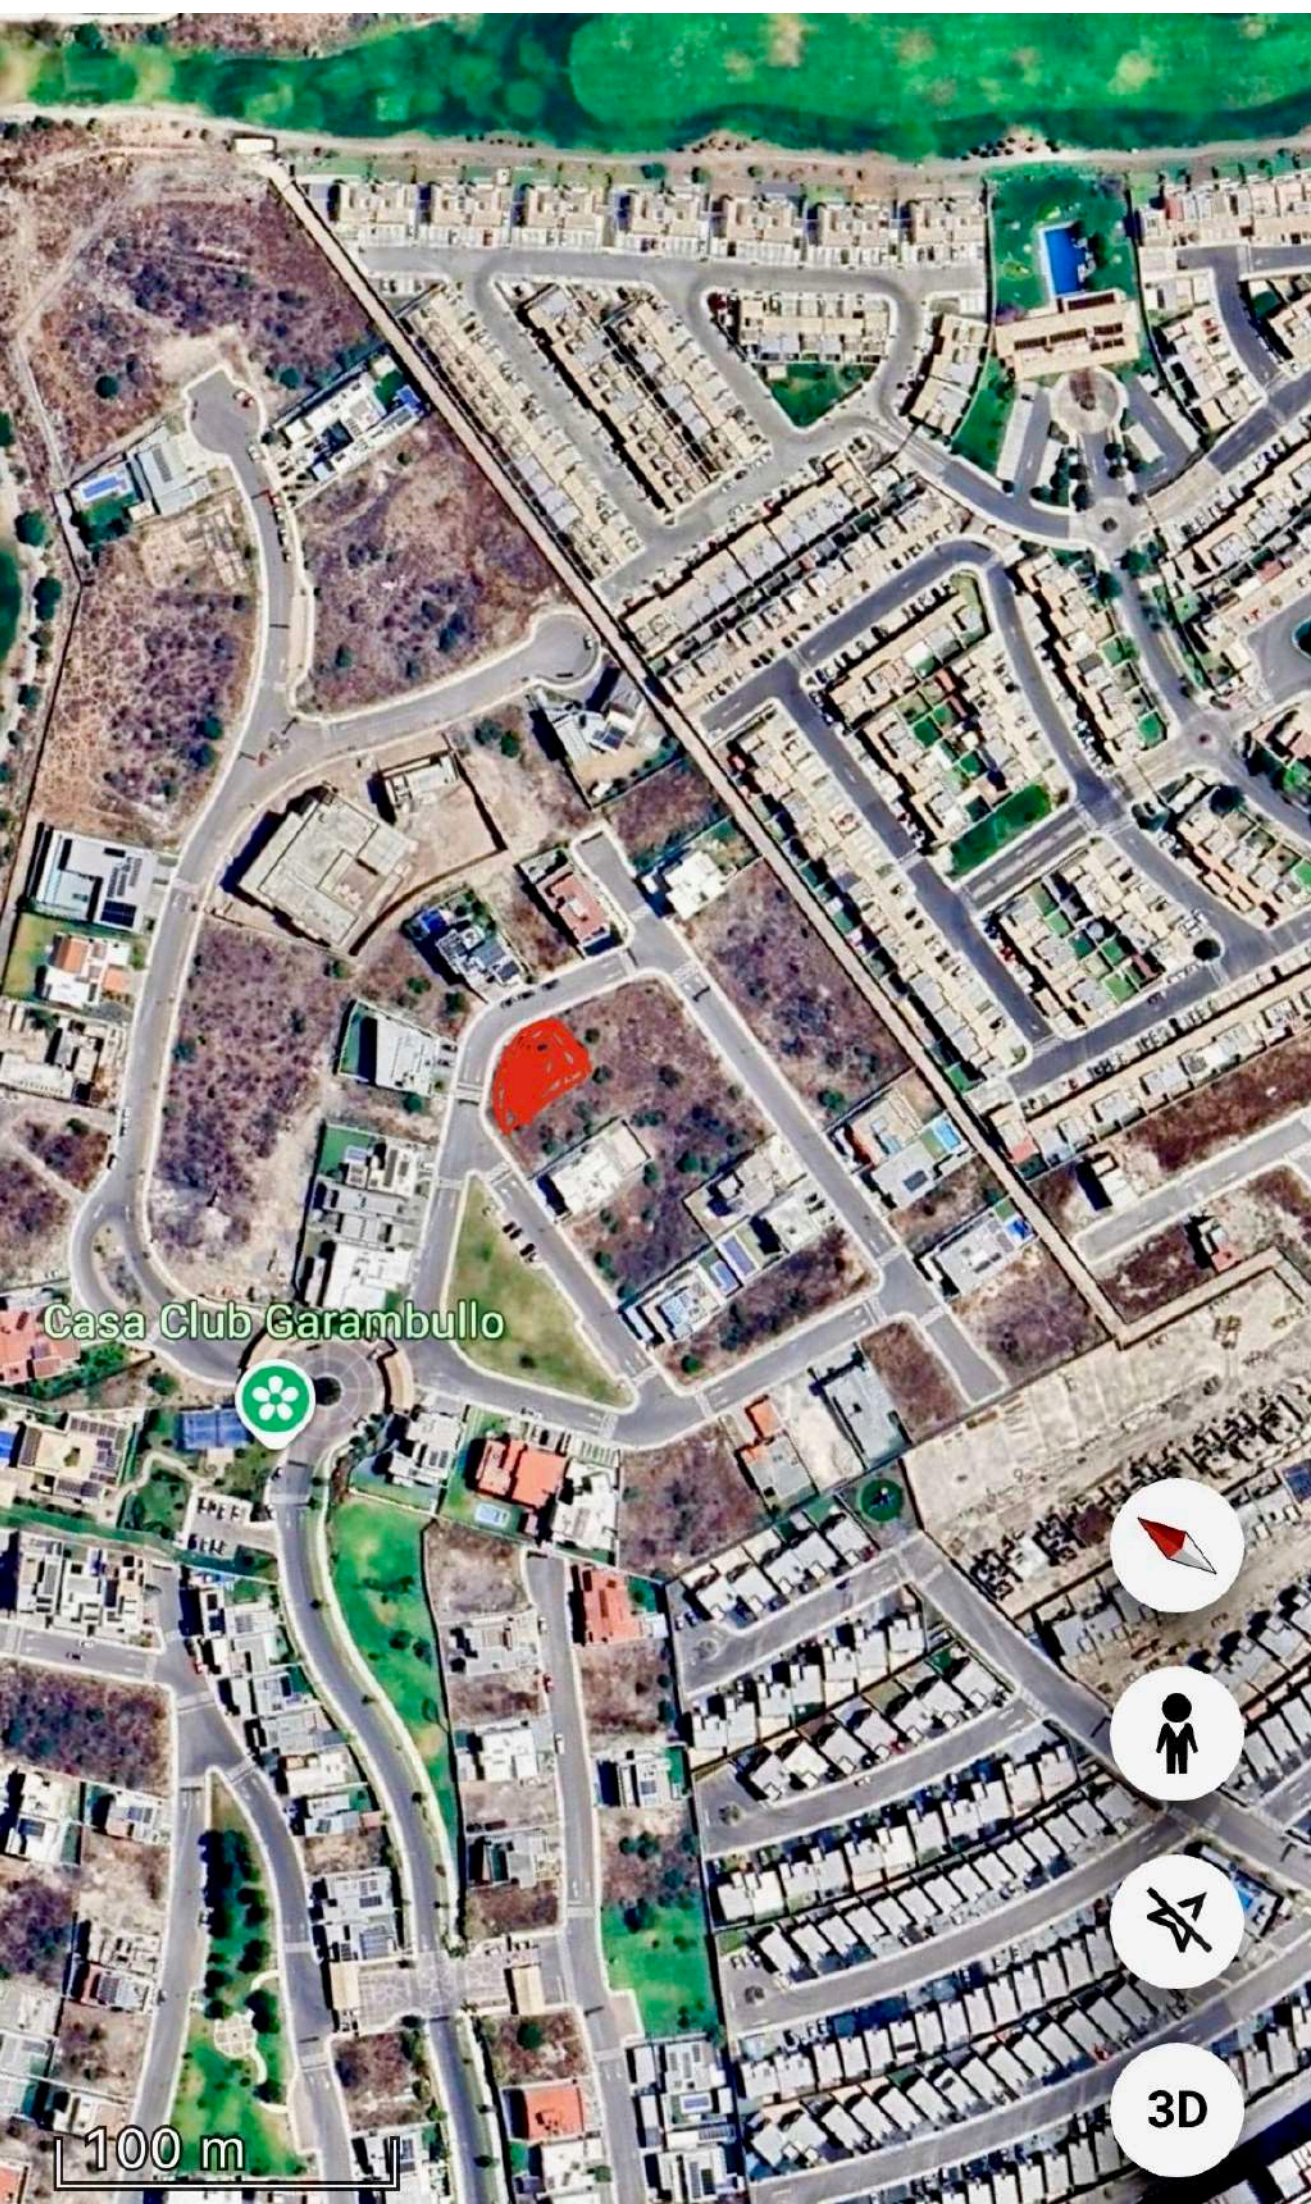

TERRENO DE 596m2 EN ESQUINA, GARAMBULLO ZIBATÁ.

\$5,960,000.00

Pocos terrenos con éste potencial para construir la casa de tus sueños!! No pierdas la oportunidad de vivir en un lugar excepcional!!

Escriturado. Con 596 m², este terreno plano ofrece un frente noroeste de más de 23 metros y se ubica a un costado de una amplia área verde, ideal para construir la casa de tus sueños.

Pocos terrenos con éste potencial para construir la casa de tus sueños!!

**Doble frente: 23 metros,
Fondo: 19.95 metros,**

ID: 1020-24382

TERRENO DE 596m2 EN ESQUINA, GARAMBULLO ZIBATÁ.

\$5,960,000.00

Ubicado en **Garambullo**, uno de los clústers más exclusivos de Zibatá, con seguridad y acceso controlado 24/7.

ID: 1020-24382

TERRENO DE 596m2 EN ESQUINA, GARAMBULLO ZIBATÁ.

\$5,960,000.00

Además, su ubicación privilegiada te sitúa cerca del pórtico principal y de plazas comerciales con todo lo necesario, como HEB, Walmart Express, restaurantes y gimnasios. *Espectacular terreno con doble frente en condominio premium!!*

Pocos terrenos con éste potencial para construir la casa de tus sueños!!

**Doble frente: 23 metros,
Fondo: 19.95 metros,**

ID: 1020-24382