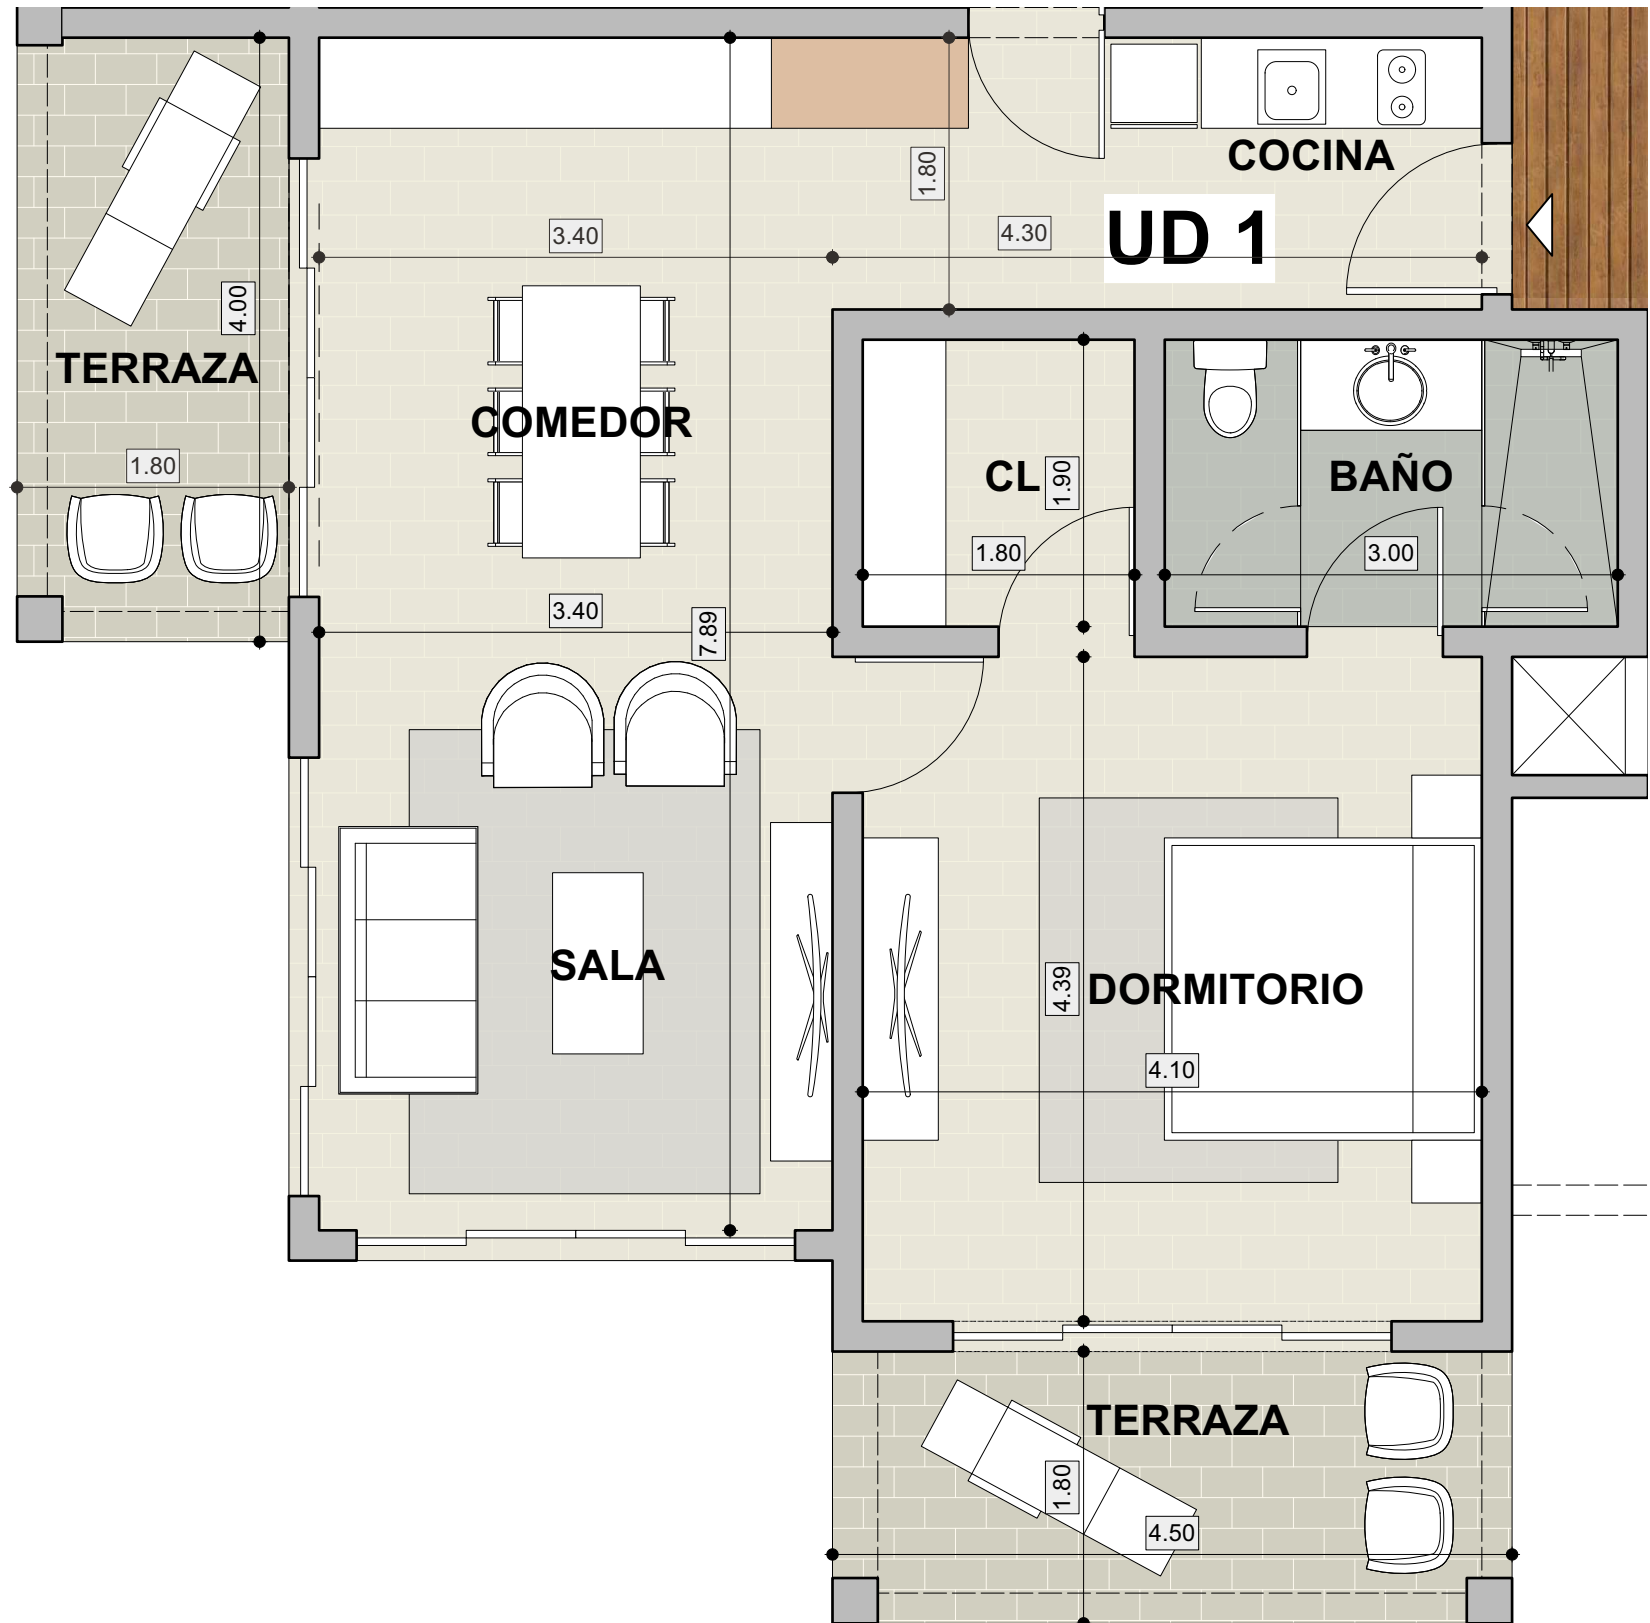

WATERFALLS PLANTA DE CONJUNTO- BLU TERRENAS

WATERFALLS - UNIDAD 1 DORMITORIO - BLU TERRENAS

AREA: 86.50 M2

PLANTA ESC 1:50

WATERFALLS - UNIDAD SUITE - BLU TERRENAS

AREA : 46.30 M²

PLANTA ESC 1:50