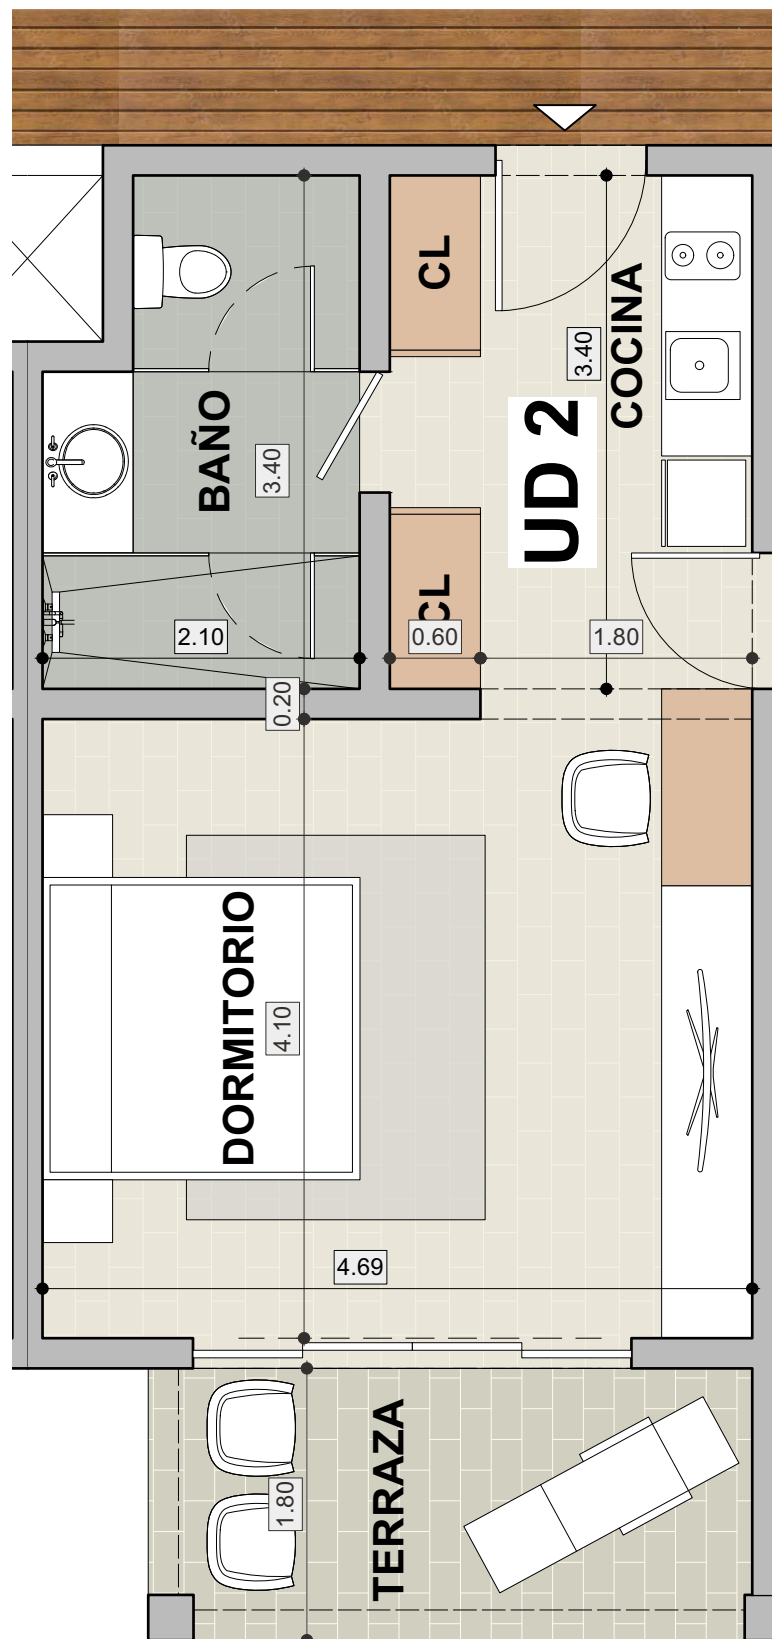

WATERFALLS PLANTA DE CONJUNTO- BLU TERRENAS

WATERFALLS - UNIDAD 1 DORMITORIO - BLU TERRENAS

AREA: 86.50 M2

PLANTA ESC 1:50

WATERFALLS - UNIDAD SUITE - BLU TERRENAS

AREA : 46.30 M²

PLANTA ESC 1:50