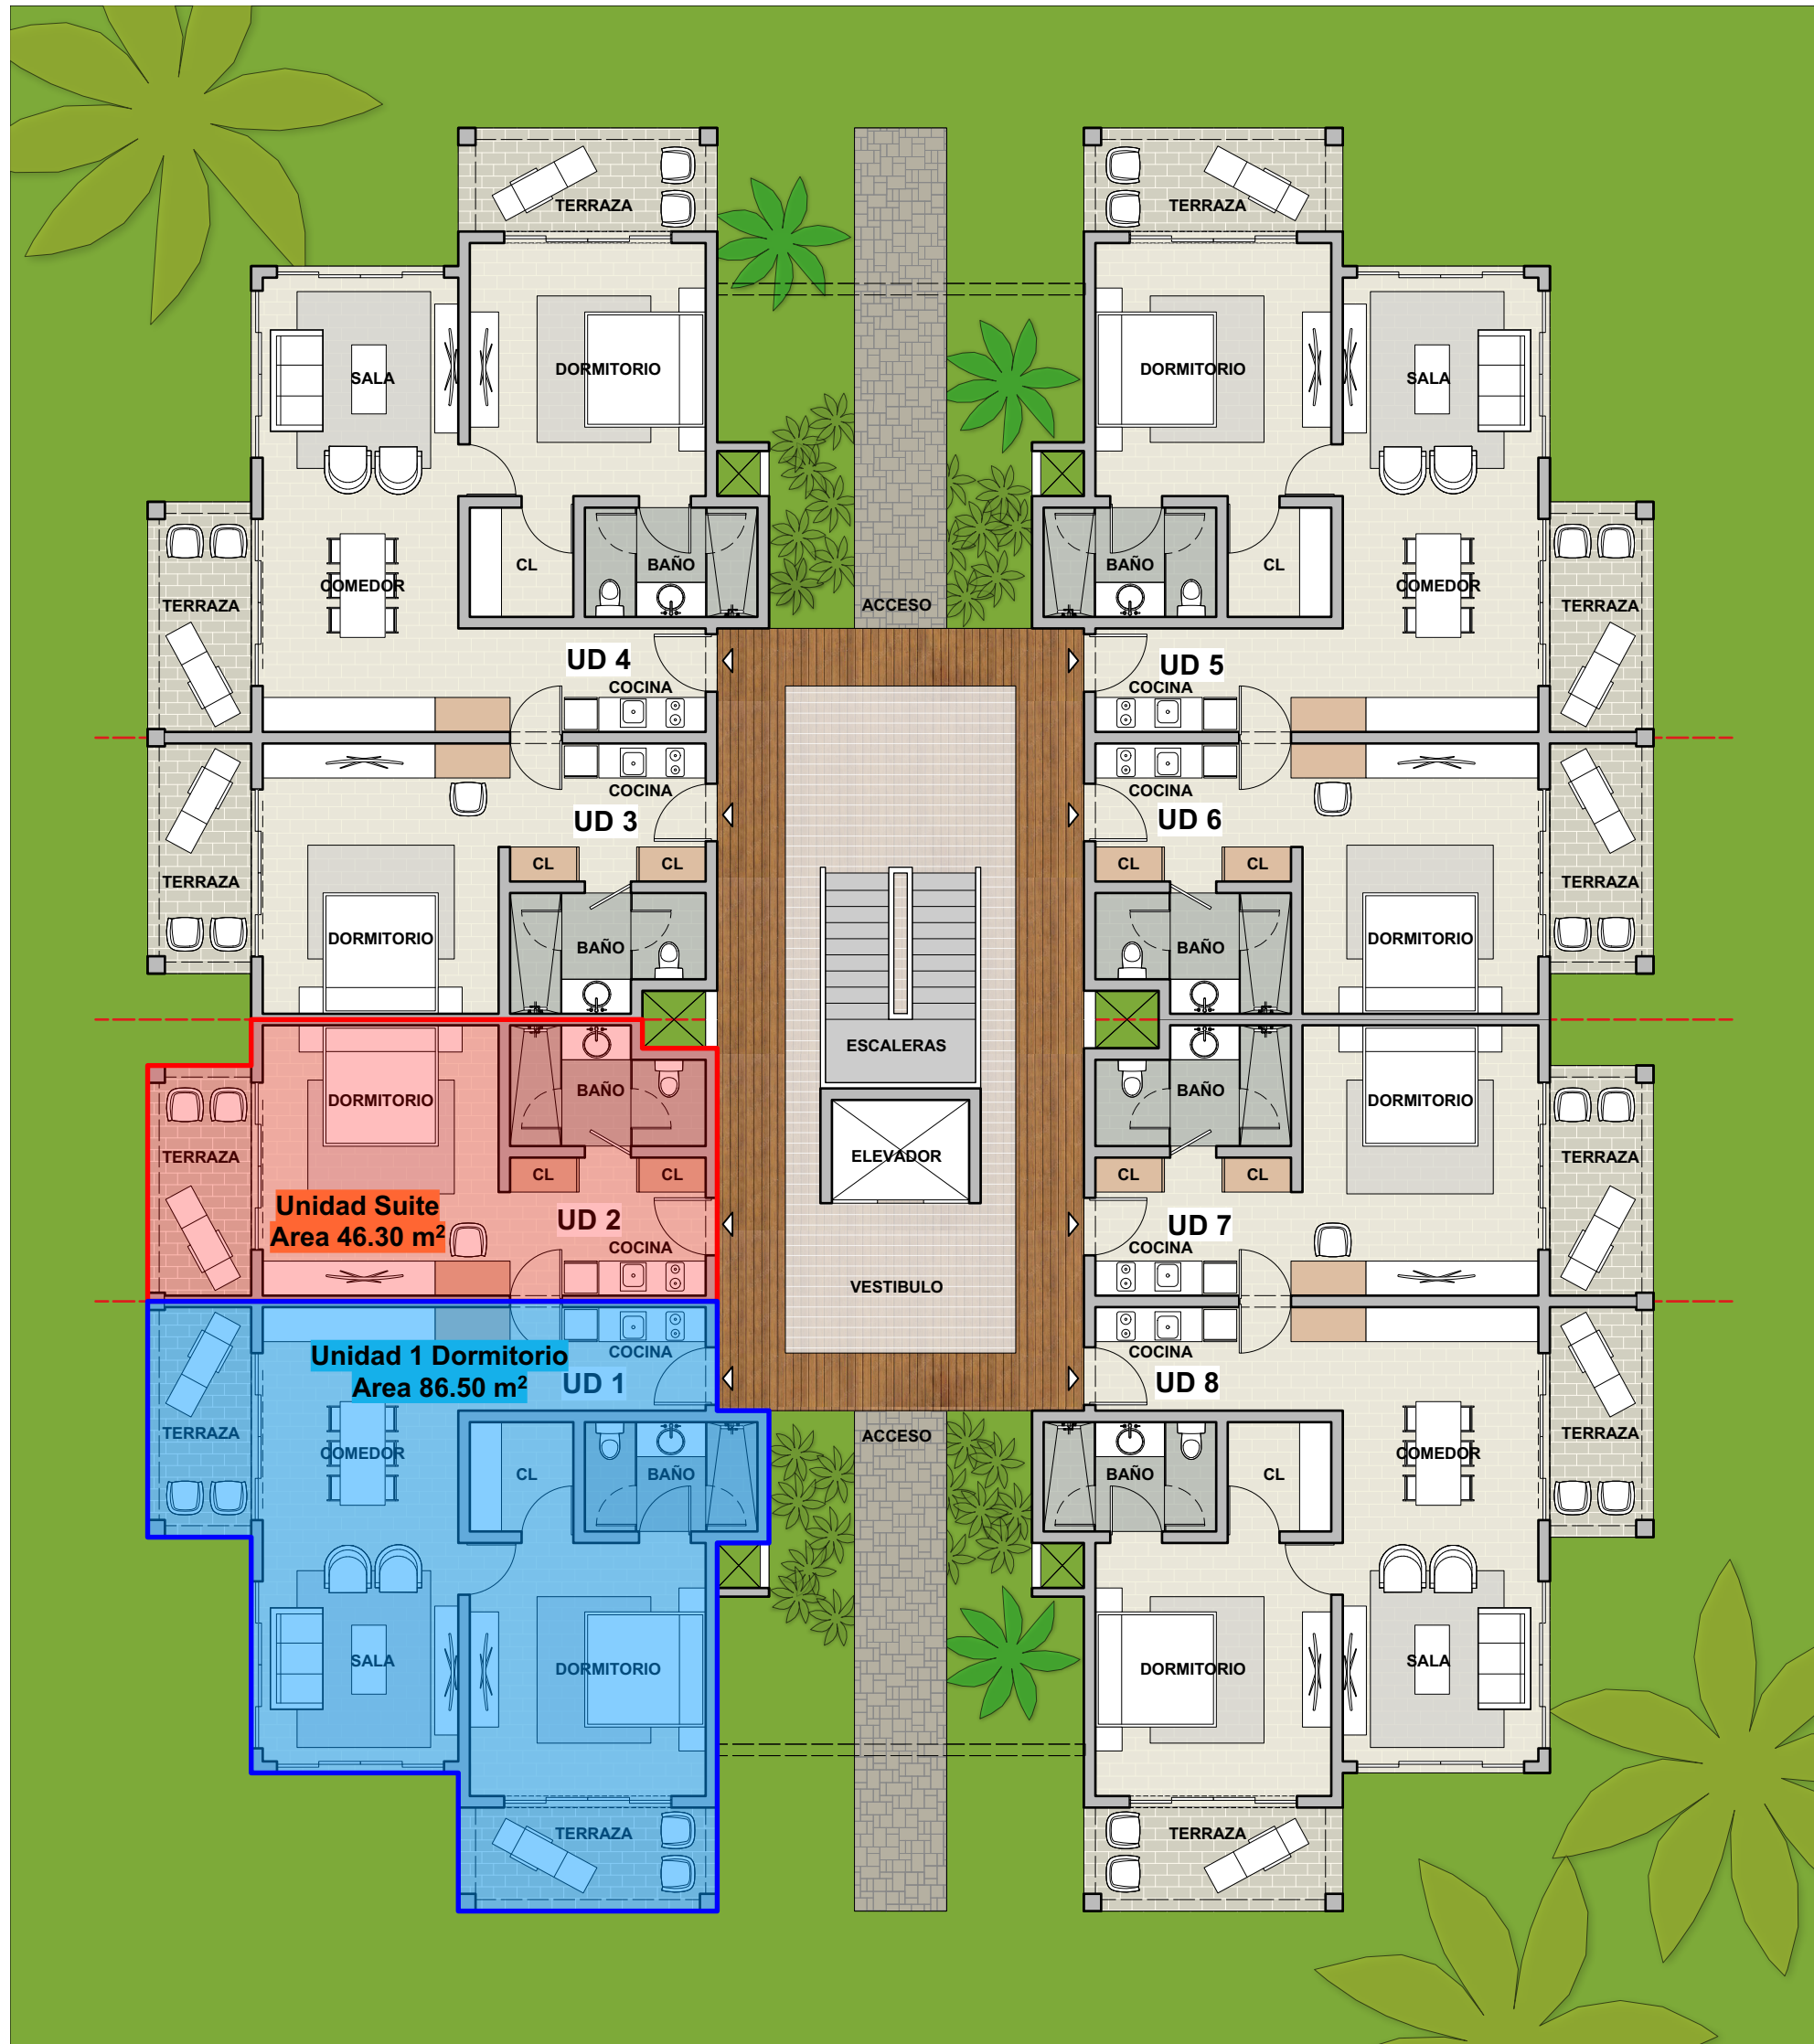

WATERFALLS PLANTA DE CONJUNTO- BLU TERRENAS

WATERFALLS - UNIDAD 1 DORMITORIO - BLU TERRENAS

AREA: 86.50 M2

PLANTA ESC 1:50

WATERFALLS - UNIDAD SUITE - BLU TERRENAS

AREA : 46.30 M²

PLANTA ESC 1:50