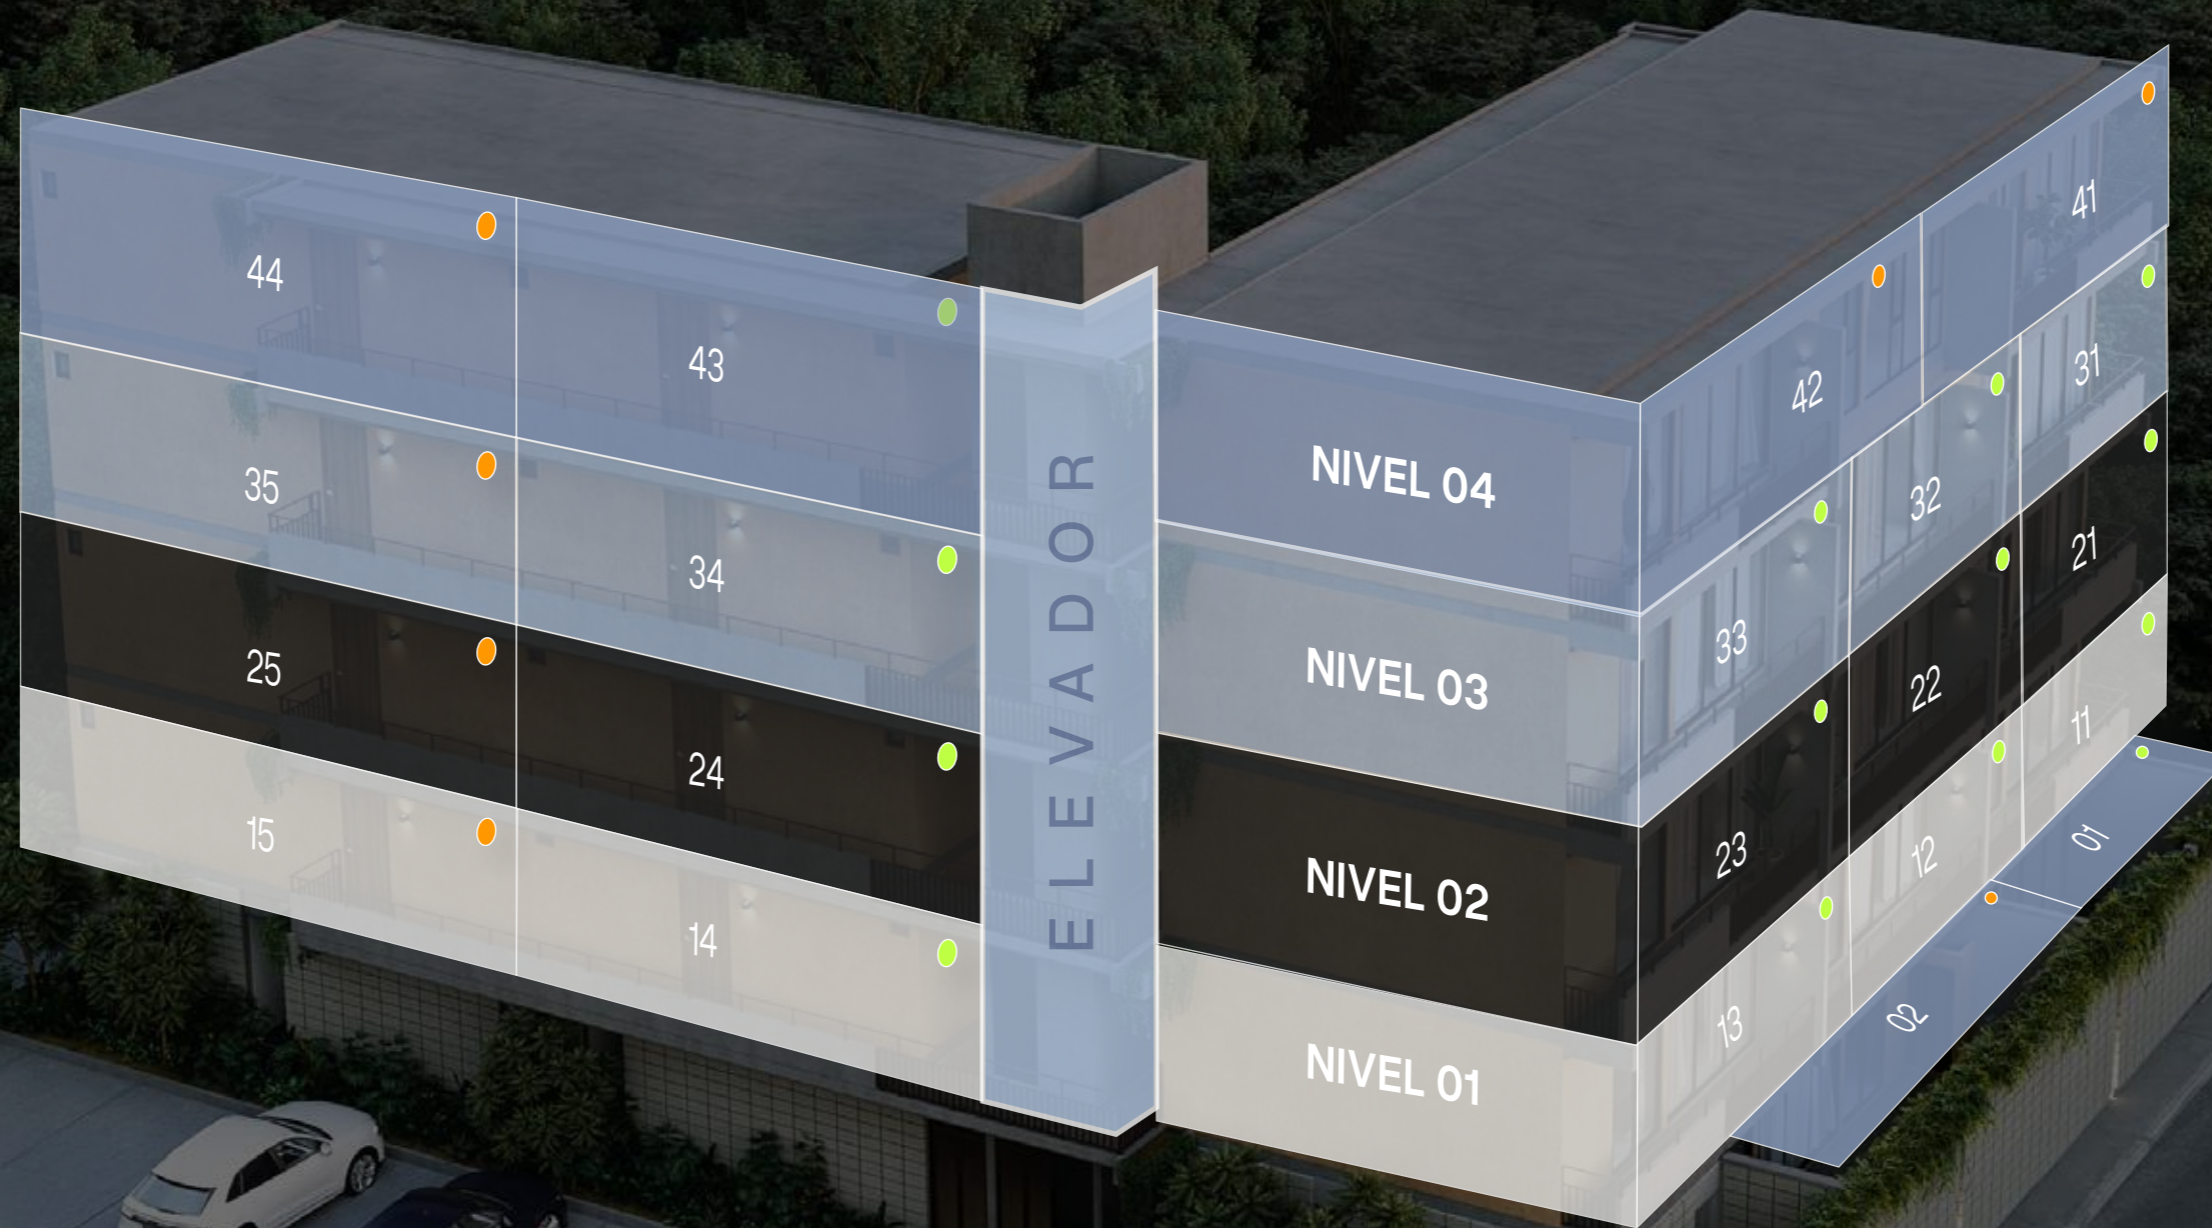

#ComunidadResidencial

*Imágenes de caracter ilustrativo

ANDERA

DEPTO. TIPO 1

14 UNIDADES

SUPERFICIE DE 56 m²

DEPTO. TIPO 2

7 UNIDADES

SUPERFICIE DE 80 m²

#ComunidadResidencial

*Imágenes de caracter ilustrativo

*Imágenes de carácter ilustrativo

ANDERA COMUNIDAD RESIDENCIAL

NO. RECÁMARAS

- 1 Recámara
- 2 Recámaras

Conjunto Planta baja

*Imágenes de caracter ilustrativo

Conjunto

Primer Nivel
Segundo Nivel
Tercer Nivel

Conjunto Cuarto Nivel

Departamento de 1 habitación

PLANTA ARQUITECTÓNICA

DEPTO. TIPO 1

14 UNIDADES

SUPERFICIE DE 56 m²

Departamento de **2 habitaciones**

PLANTA ARQUITECTÓNICA

DEPTO. TIPO 2

7 UNIDADES

SUPERFICIE DE 80 m²

*Imágenes de carácter ilustrativo

Amenidades