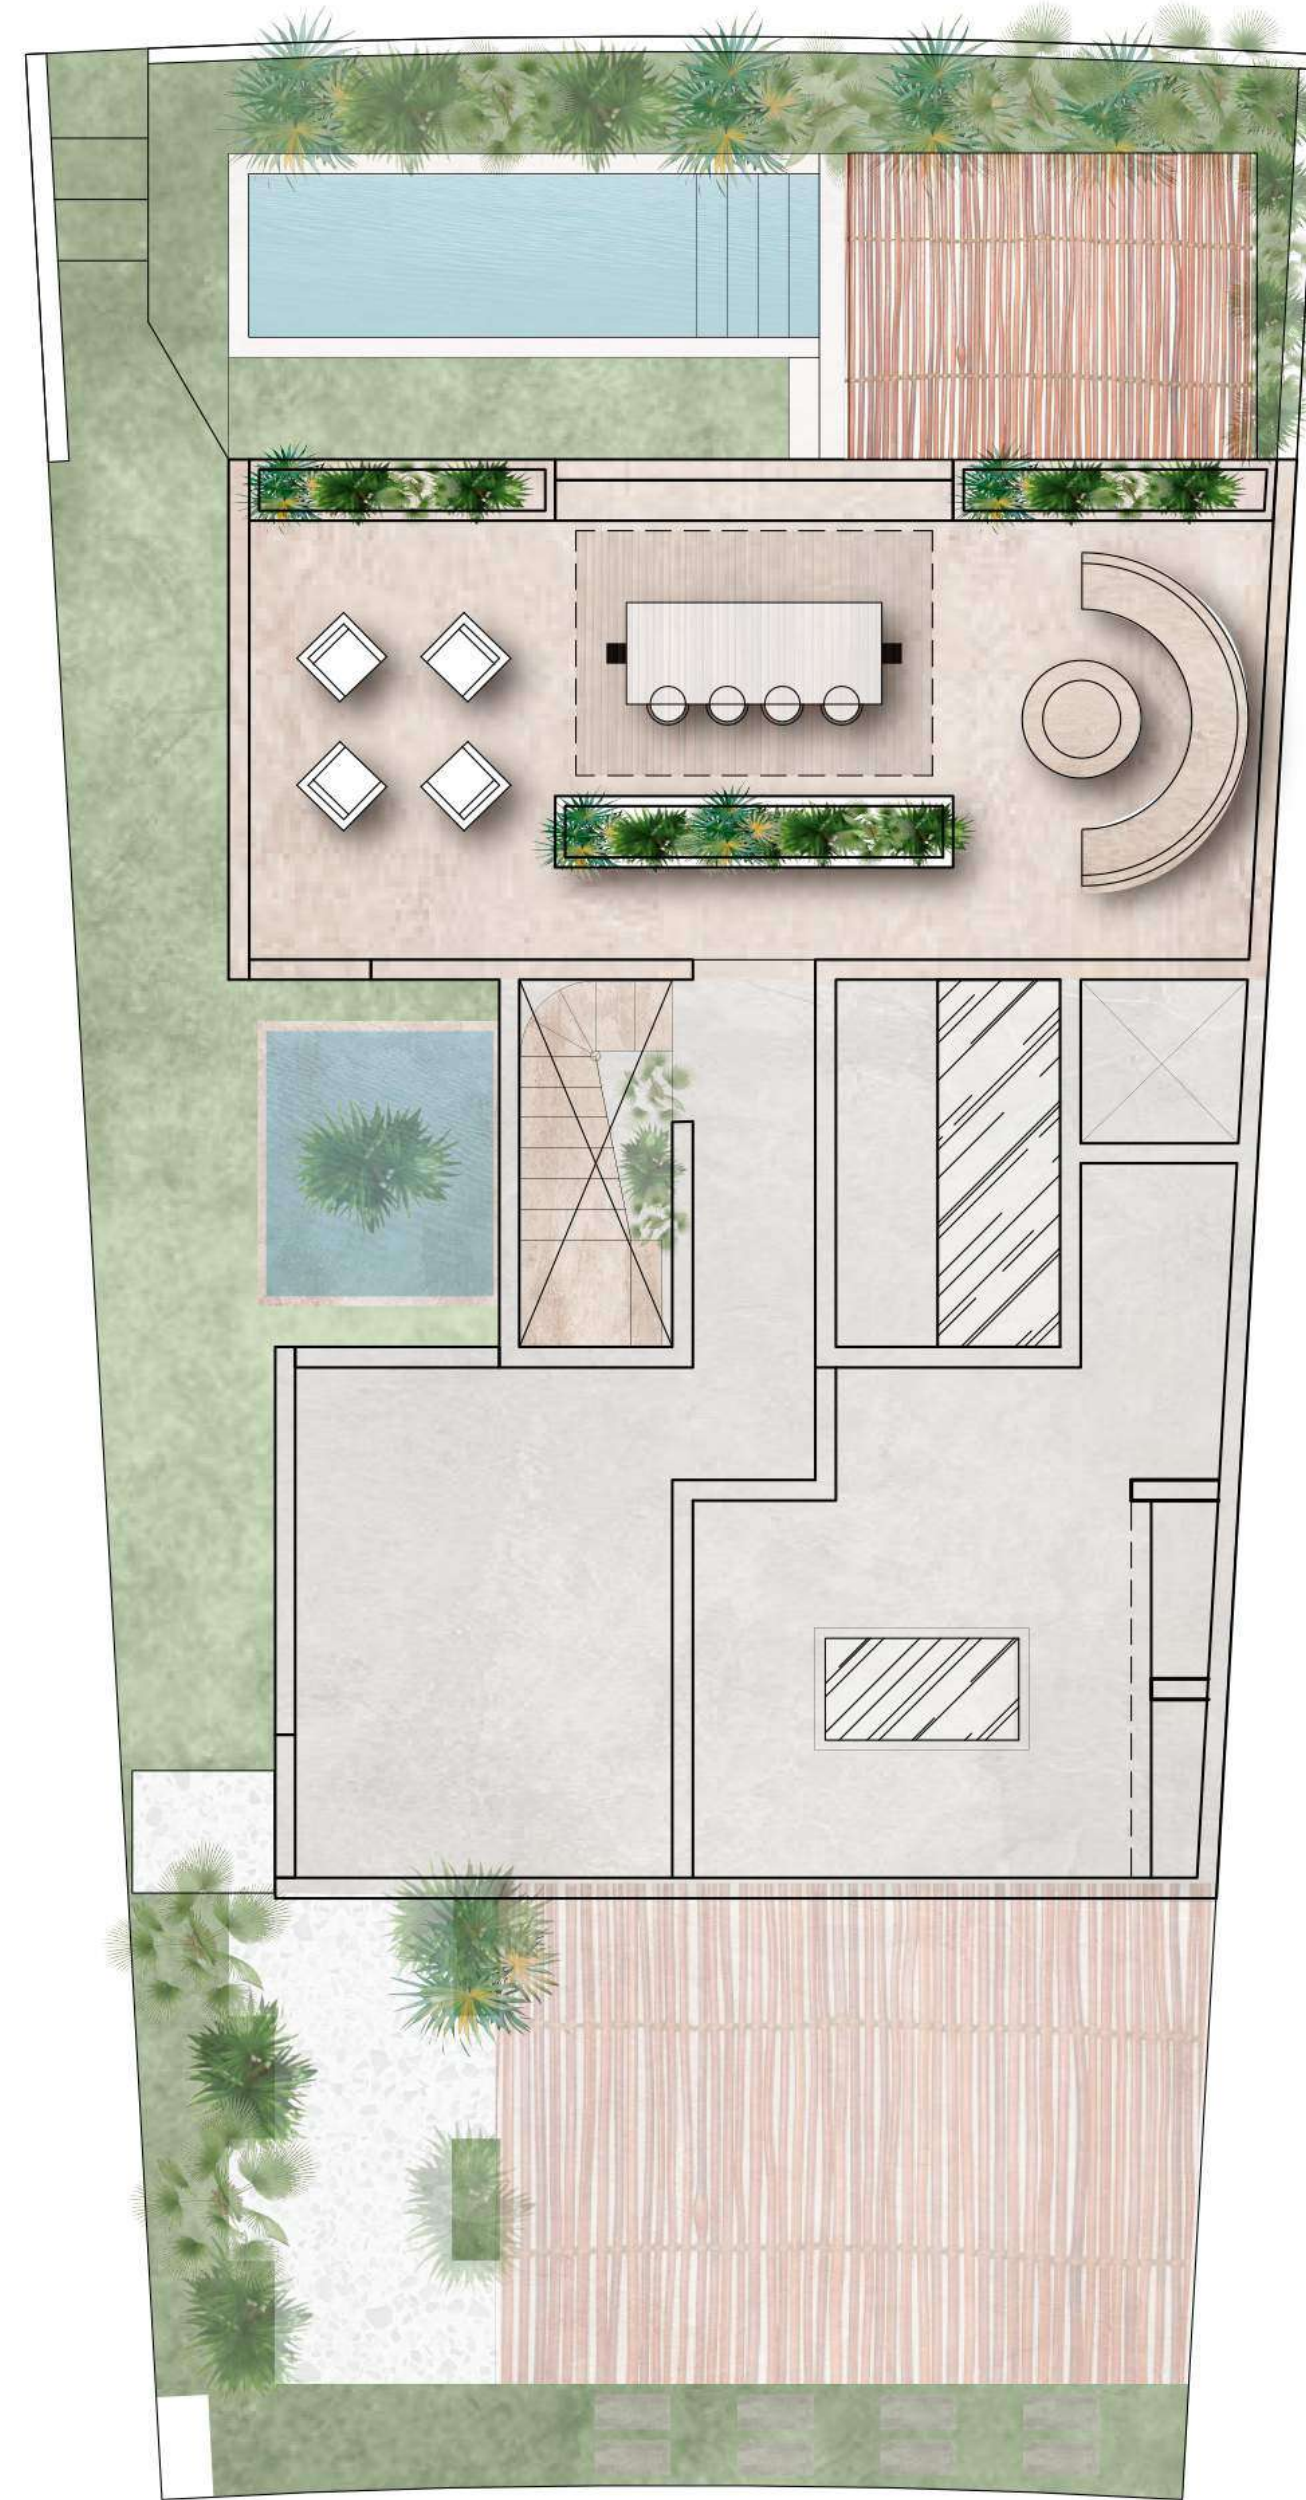

CLUB CARDONES

PROPIEDAD

TERRENO: 272M2
CONSTRUCCIÓN: 362M2

ESPACIOS

- ✓ 4 habitaciones
- ✓ 3 baños completos
- ✓ Cocina con isla
- ✓ Sala
- ✓ Comedor
- ✓ Patio con Alberca y Pérgola
- ✓ Jardín Interior con espejo de agua
- ✓ Cochera para 2 autos
- ✓ Roof Garden
- ✓ Bar
- ✓ Fogata

PLANTA BAJA

M2=125m2

- ✓ Cochera para 2 autos
- ✓ Baño completo
- ✓ Recámara
- ✓ Cocina con isla
- ✓ Sala de Estar
- ✓ Comedor
- ✓ Patio con Alberca
- ✓ Jardin Interior con espejo de agua

◆ MAZATLÁN, SINALOA, MÉXICO

PLANTA ALTA

M2=127m2

- ✓ 3 habitaciones
- ✓ 2 Baños completos
- ✓ Cuarto de lavado
- ✓ Cuarto principal con walk in closet y bañera

RECÁMARA PRINCIPAL

ROOF GARDEN

M2=52m2

- ✓ Bar
- ✓ Área para fogata

ÁREA DE BAR Y FOGATA