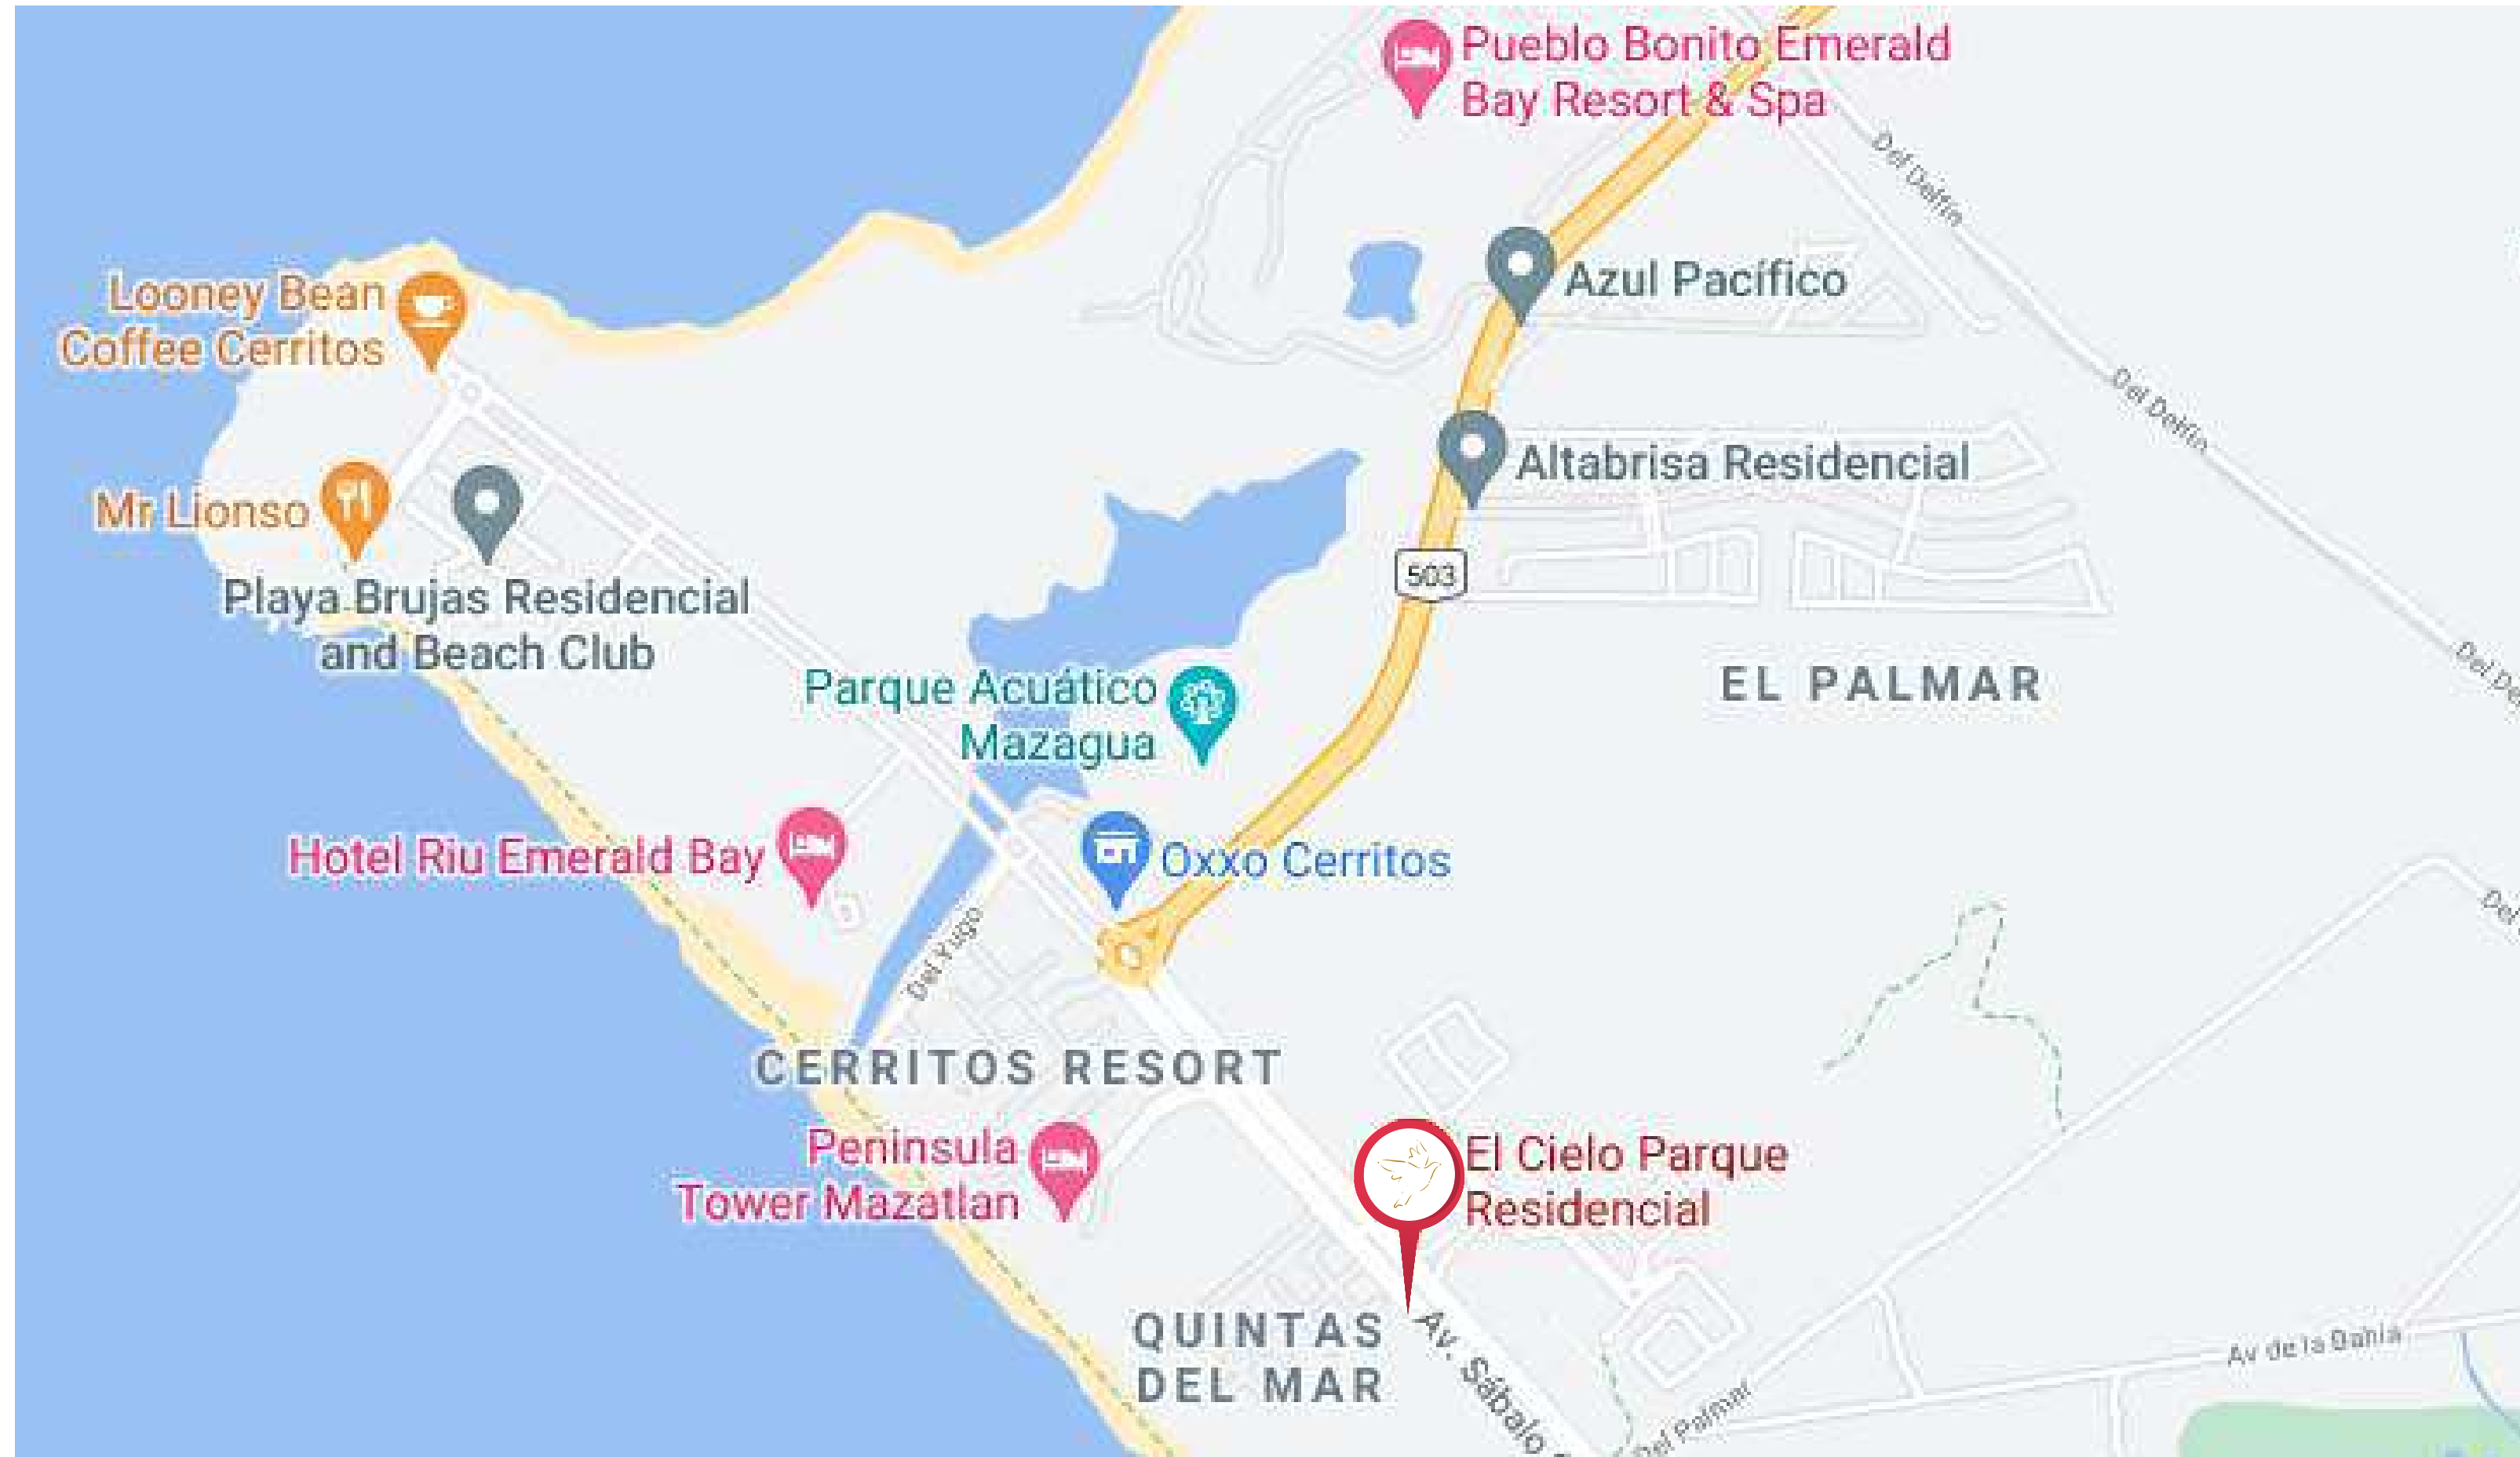

UBICACIÓN EL CIELO

📍 Av. Sábalo Cerritos 3303, El Palmar, 82100

UBICACIÓN CASA DE PLAYA