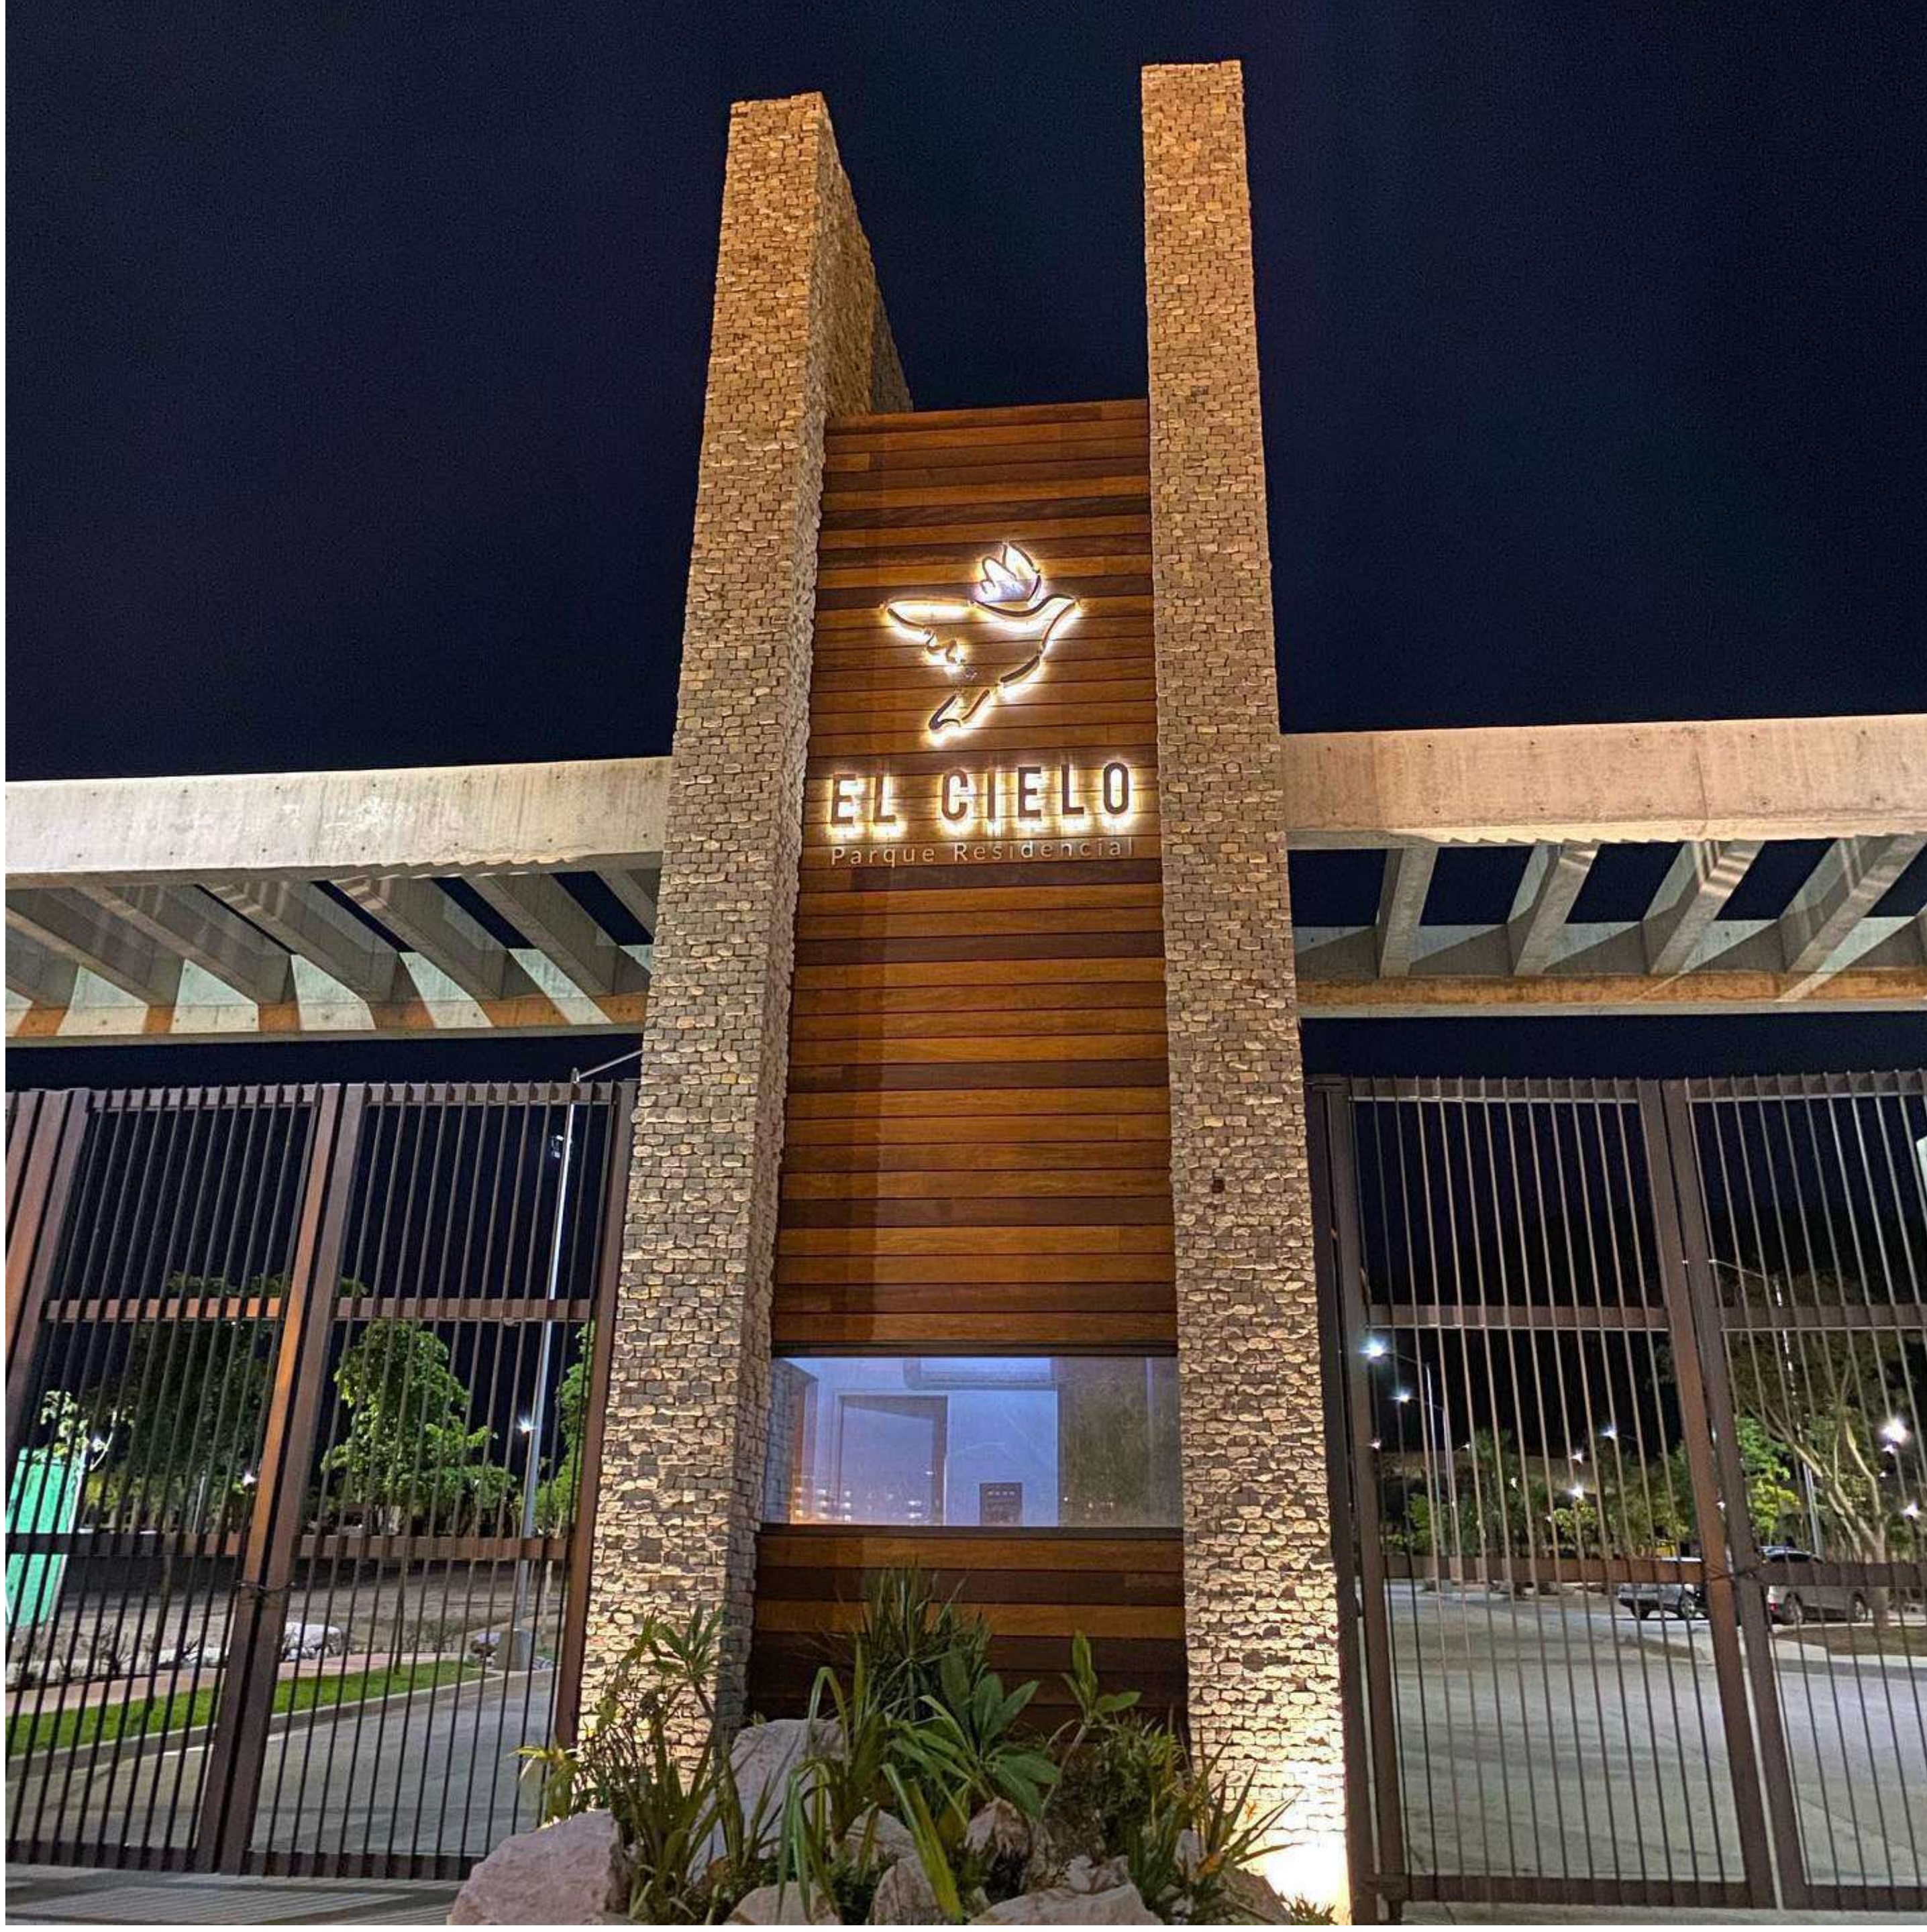

EL CIELO 1823 CASA DE PLAYA

COLBE HOUSE
INMOBILIARIA

PROPIEDAD EN VENTA

DENTRO DEL CIELO PARQUE
RESIDENCIAL

Exclusivo espacio Residencial en una de las zonas con más alta plusvalía en el puerto de Mazatlán.

Enfocado en integrar el ambiente natural y las manifestaciones humanas, sociales y culturales, para constituir un factor de calidad de vida, fuente de armonía y placer estético.

Vivir en El Cielo, es dejarte envolver en un **entorno lleno de vida**, rodearte de íconos de belleza natural, tranquilidad infinita y bienestar total sin necesidad de apartarse de la modernidad.