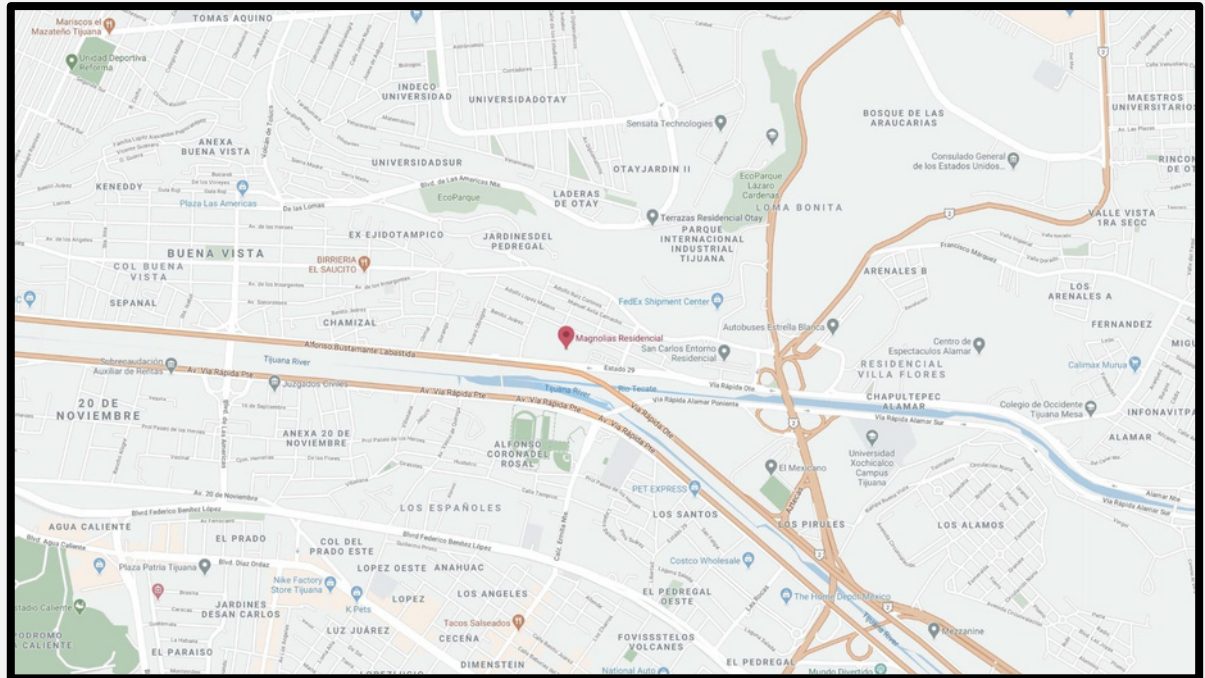

Ubicación

El complejo está ubicado en una zona estratégica de Tijuana, Baja California, con acceso inmediato a las principales vialidades de la ciudad.

Los siguientes establecimientos se encuentran a **menos de 5 km** del desarrollo:

Bienestar

- Hospital General
- Oficinas de Gobierno
- Unidad Deportiva
- Costco, Home Depot
- Cruz Roja, CRIT
- Instituto Cumbres
- Consulado Americano

Transporte

- Frontera Otay/San Ysidro
- Aeropuerto
- Central Camionera
- Cruce 5/10
- Transportes SIT

Entretenimiento

- Parque Morelos
- Macroplaza
- Plaza Río
- Plaza Península
- Estadio Cholos
- Casinos
- Club Campestre

Industrial

- Parque Industrial Otay
- Parque Industrial Pacífico
- Parque Industrial Tijuana

☰ Magnolias Residencial, Guadalupe

Magnolias Residencial

4.5 ★★★★★ (4)
Lodging

Guadalupe Victoria, 22426 Tijuana, Baja California

magnoliasresidencial.mx

G28H+M5 Tijuana, Baja California

"No es solo una casa, es tu sueño"